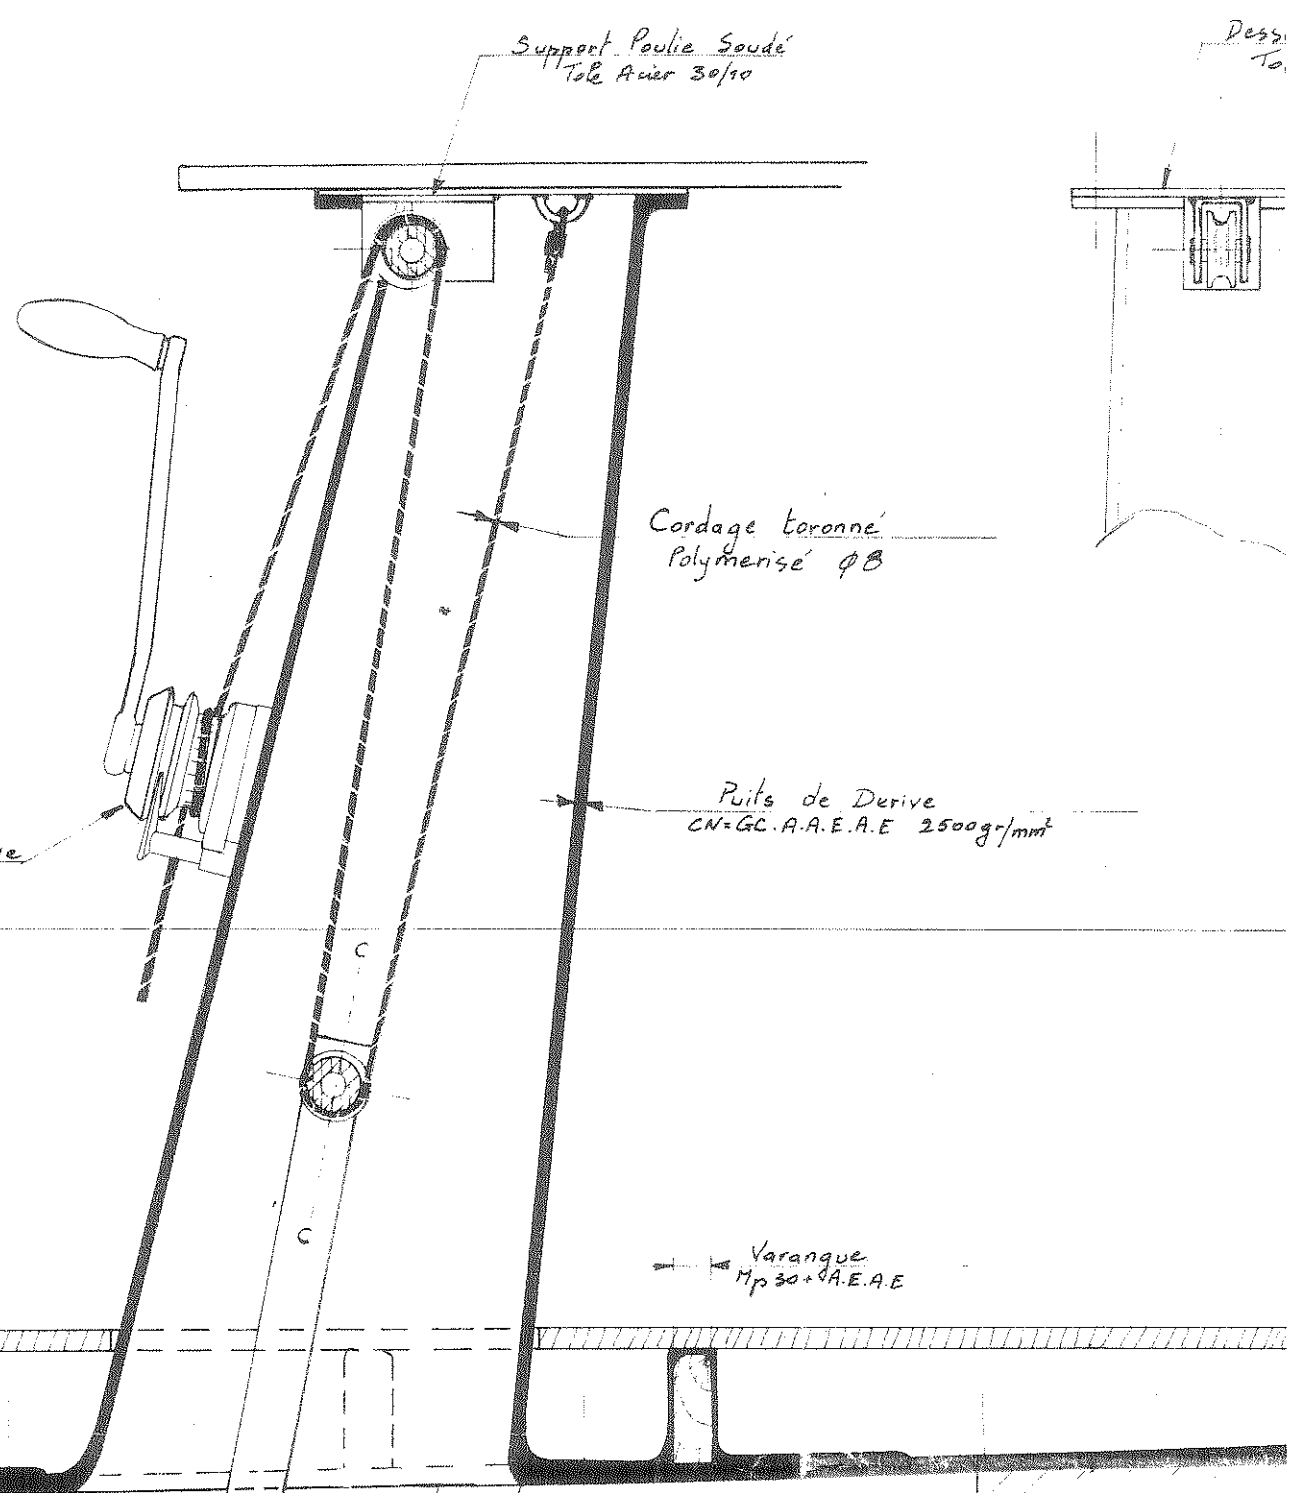

Coupe C.C.
ech: 1

Plat de Frottement Nylon

Chape de Relevage
Plat 40x4 Acier Galva

Plat 50x20
blocaje position basse