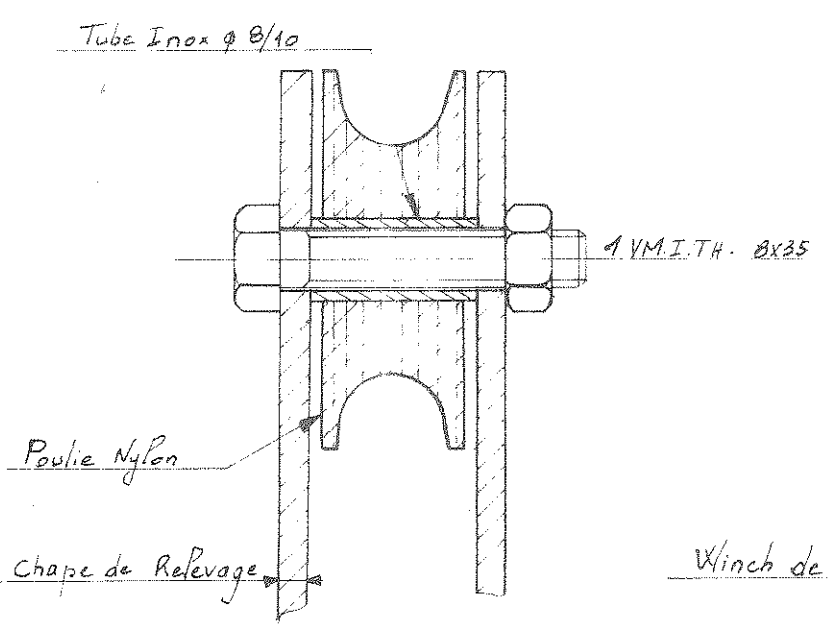

Coupe C.C.
ech: 1

Plat de Frottement Nylon

Chape de Relevage
Plat 40x4 Acier Galva

Plat 50x20
blocaje position basse