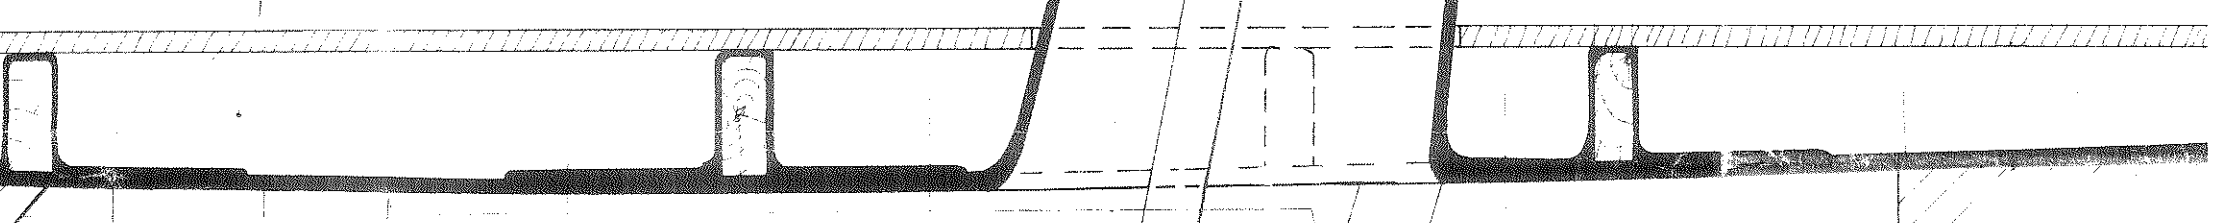

Coupe C.C.
ech: 1

Plat de Frottement Nylon

Chape de Relevage
Plat 40x4 Acier Galva

Plat 50x20
blocaje position basse