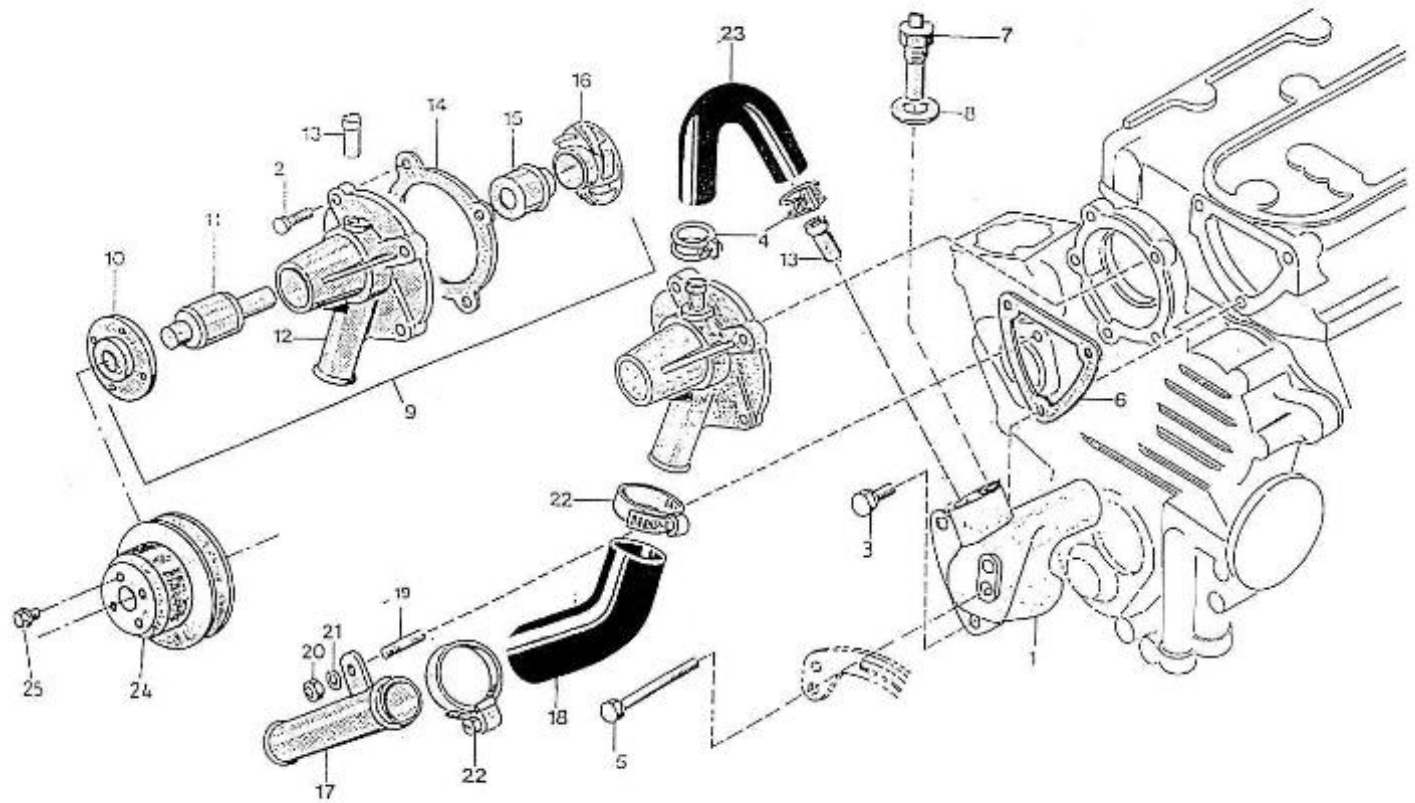

Moteur 3.75HE Standard / Pompe à eau douce

Code article	Repère	Désignation article	Quantité
970144320	1	FLASQUE POMPE A EAU 2.40HE	1
970491537	2	VIS	4
970639902	3	VIS CHC M 6 X 16	2
970439306	4	COLLIER SERRAGE 8 X 16 - 9	2
970144311	5	VIS	1
970300299	6	JOINT	1
970851607	7	THERMO CONTACT 97	1
970300306	8	JOINT CUIVRE DE 14 EP2	1
970307624	9	POMPE A EAU 2.50 HE	1
970307625	10	BRIDE DE POMPE A EAU 2.50 HE.	1
970307626	11	ROULEMENT A BILLES 2.50 HE	1
970307629	13	TUYAU RETOUR EAU 1 2.50 HE	2
970315053	14	JOINT DE POMPE A EAU	1
970307627	15	KIT JOINTS MECANIKUES 2.50 HE	1
970307628	16	TURBINE DE POMPE 2.50 HE	1
970144306	17	DURITE INFERIEURE	1
970144307	18	DURITE INFERIEURE	1
970144308	19	GOUJON	1
970151133	20	ECROU M 6 KTE	1
970119149	21	RONDELLE GROWER M 6 AC ZI 127	1
970434506	22	COLLIER SERRAGE 12 X 20 - 9	2
970144310	23	DURITE RETOUR D'EAU	1
970144312	24	POULIE DE VENTILATION	1
970141015	25	VIS	4