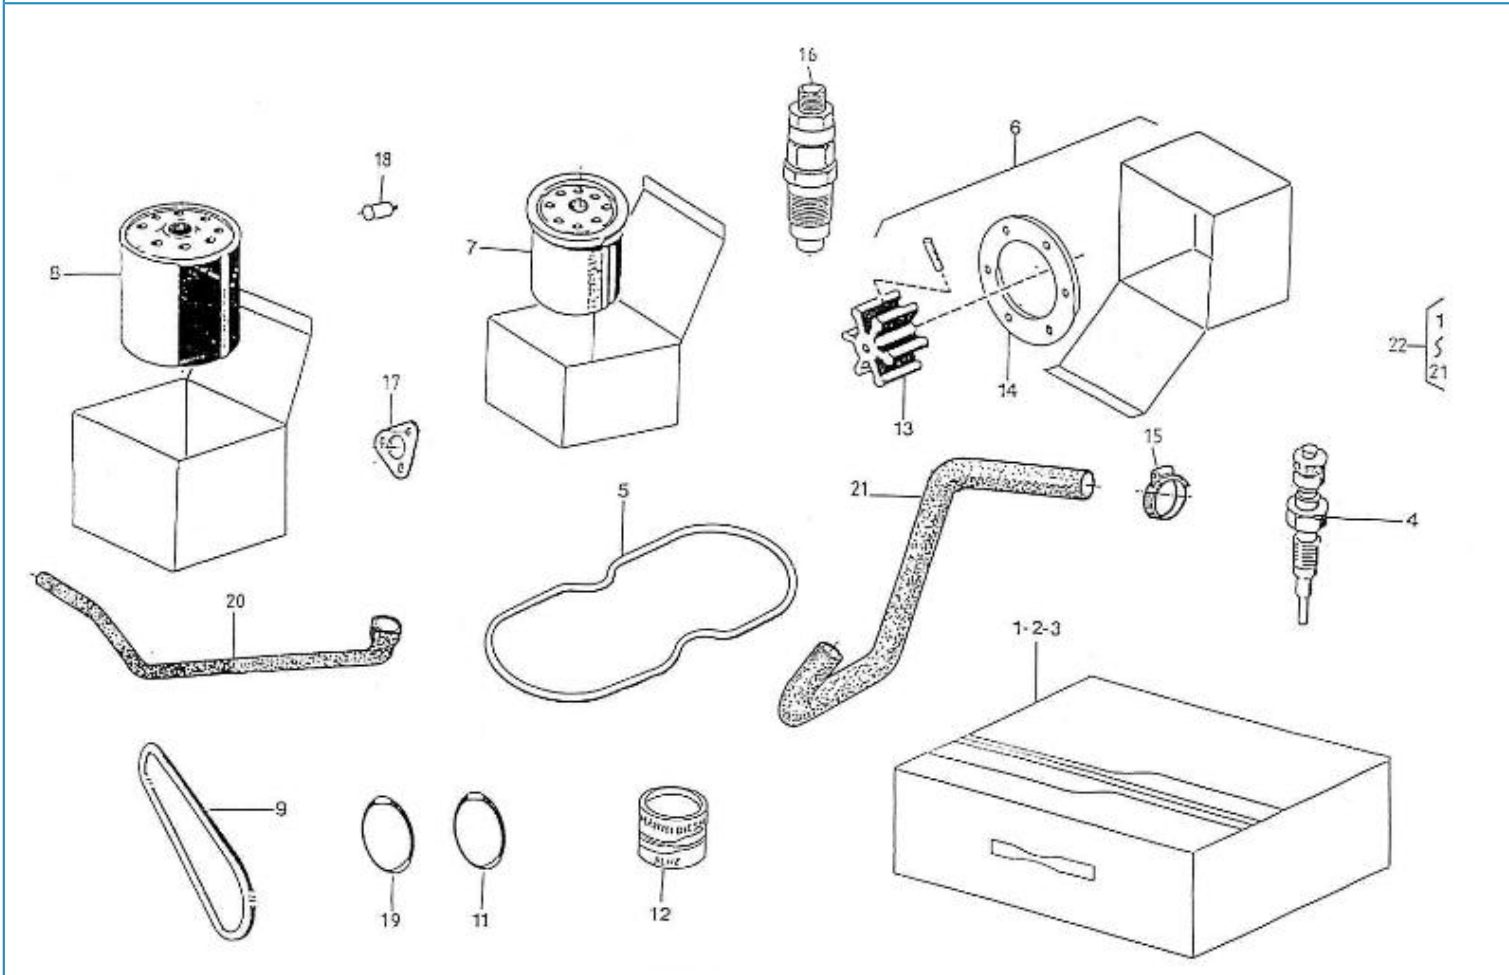

Moteur 3.75HE Standard / Lot de maintenance

Code article	Repère	Désignation article	Quantité
970310008	1	VALISETTE POLYPROP.BLEUE NANNI	1
970301347	2	MOUSSE DE CALAGE VALISE BLEUE	1
970301348	3	MOUSSE DE FOND DE CALAGE	1
970307591	4	BOUGIE PRECHAUFFAGE	1
970307839	5	JOINT 3.75 HE	1
970307749	6	ENS. REPARATION JOHNSON 307808	1
970302697	7	FILTRE HUILE 2.50HE/375HE	1
970622350	8	FILTRE G.0	1
970307133	9	COURROIE 2.40HE NM	1
970494025	11	JOINT TORIQUE	1
970301521	12	ENS. PEINTURE BLEUE NAN 100CC	1
970434013	13	ROTOR PPE CIRCUL. ET CALE	1
970504028	14	JOINT DE POMPE A EAU	1
970604526	15	COLLIER SERRAGE 20 X 32 -12	4
970307587	16	PORTE INJECTEUR 2.50 HE	1
970307152	17	JOINT DE COUVERCLE DE THERMOST	1
970856011	18	AMPOULE 12V-2W ORBITEC CULOTW2	1
970307177	19	JOINT TORIQUE 2.40HE NM	2
970307810	20	DURITE DE POMPE A EAU DE MER	1
970307832	21	DURITE DE POMPE A EAU DOUCE	1