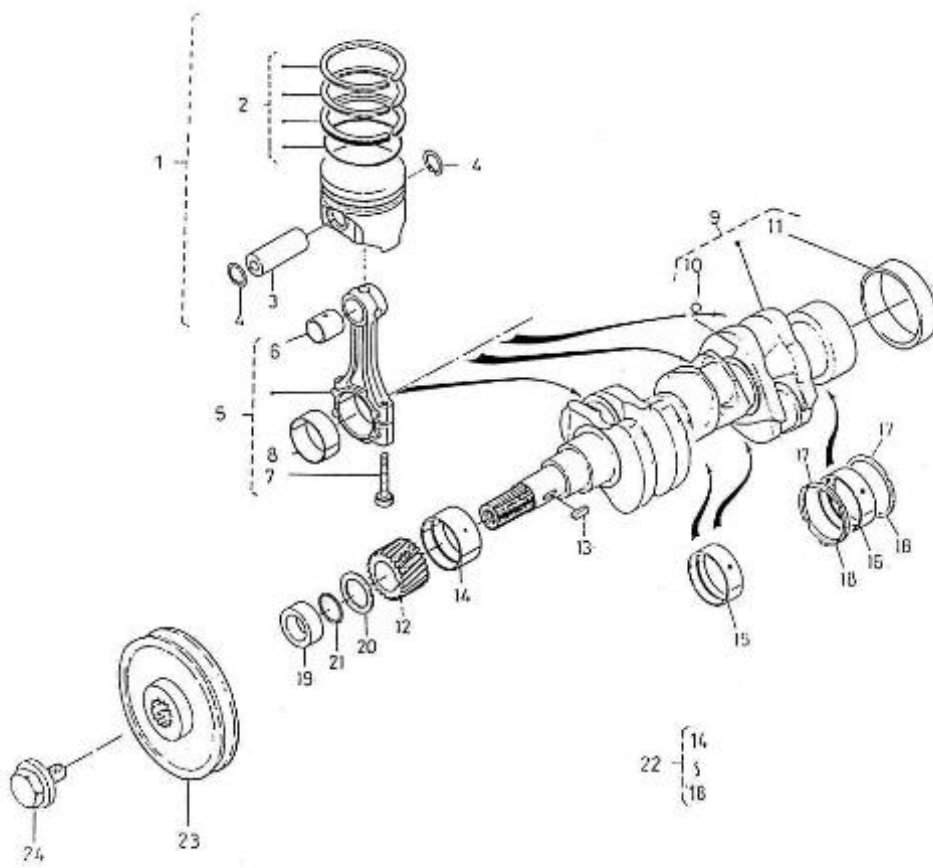

Moteur 3.75HE Standard / Vilebrequin-pistons

Code article	Repère	Désignation article	Quantité
970307550	1	ENS.PISTON COMPLET 2.50HE	3
970307554	1	PISTON + 0.25 MM 2.50 HE	3
970307555	2	JEU SEGMENTS STD 2.50 HE	3
970307556	2	JEU SEGMENTS + 0.25 MM 2.50 H	3
970307557	3	AXE DE PISTON 2.50 HE	3
970491504	4	CIRCLIPS AXE PISTON	6
970307558	5	BIELLE COMPLETE 2.50 HE	3
970307559	6	BAGUE DE BIELLE 2.50 HE	3
970141513	7	BOULON DE TETE BIELLE	6
970141514	8	COUSSINET DE BIELLE	3
970307561	8	COUSSINET DE BIELLE - 0.2	3
970314255	9	VILEBREQUIN COMPLET	1
970307564	10	BILLE 2.50HE	3
970151513	11	BAGUE	1
970141520	12	PIGNON DE DISTRIBUTION	1
970491106	13	CLAVETTE DROITE	1
970141525	14	COUSSINET DE VILEBREQUIN STD	1
970307572	15	COUSSINET DE VILEBREQUIN - 0.2	2
970307571	15	COUSSINET DE VILEBREQUIN	2
970491557	16	COUSSINET DE VILEBREQUIN - 0.4	1
970491526	16	JEU DE 2 DEMI COUSSINETS DE	1
970491527	17	DEMI CALE SUP. LATERAL VILEBRE	2
970491558	17	DEMI LUNE CALAGE +0,4	2
970491548	17	DEMI LUNE CALAGE +0,2	2
970491549	18	DEMI LUNE CALAGE +0,2	2
970491528	18	DEMI CALE INF. LATERAL VILEBRE	2
970491559	18	DEMI LUNE CALAGE +0,4	2
970141523	19	MANCHON 2.40	1
970141522	20	RONDELLE	1
970141524	21	JOINT 2.40	1
970313430	23	POULIE ENTRAINEMENT	1
970141517	24	BOULON DE POULIE	1