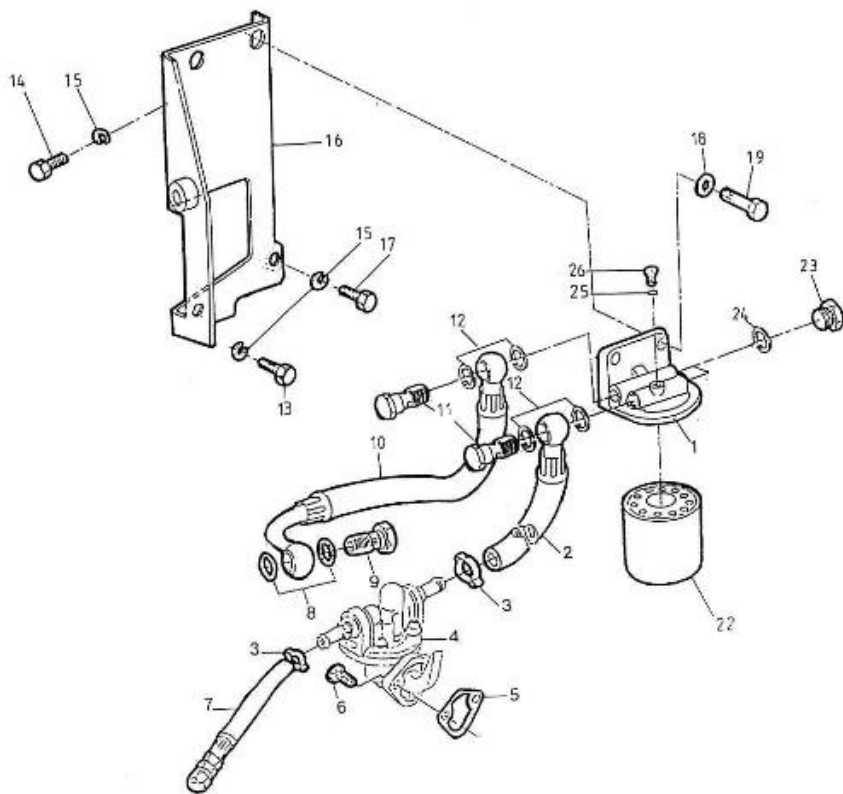

Moteur 3.75HE Standard / Filtre carburant

Code article	Repère	Désignation article	Quantité
970302494	1	SUPPORT FILTRE G.O. H/HE	1
970300298	2	ENS.FLEXIBLE G.O. L= 0.510	1
970439306	3	COLLIER SERRAGE 8 X 16 - 9	2
970142501	4	POMPE ALIMENTATION	1
970142512	5	JOINT	1
970491117	6	VIS KUBOTA	2
970302330	7	ENS.FLEXIBLE ARRIVEE GO.L0.25M	1
970300430	8	JOINT CUIVRE 10	2
970300717	9	VIS CREUSE 10 X 1.25	1
970300295	10	ENS.FLEXIBLE G.O. LG. 0.250	1
970432515	11	VIS CREUSE 14X P150 - ZI-	2
970300306	12	JOINT CUIVRE DE 14 EP2	4
970497323	13	VIS TH 6X80 CL 8.8 ZI FP	1
970024005	14	VIS CHC INOX A2 912 6X20	1
970119149	15	RONDELLE GROWER M 6 AC ZI 127	3
970307445	16	SUPPORT FILTRE/STOP 2.50/3.75	1
970302213	17	VIS TH 6X70 931 8.8 FP	1
970119135	18	RONDELLE PLATE M 10 CHANF.AC.Z	2
970635508	19	VIS TH 10X25 AC ZI 933 8.8 FT	2
970310171	20	COLLIER SERRAGE 7 X 11 - 5	3
970300293	21	ENS.FLEXIBLE RETOUR GO L G035M	1
970622350	22	FILTRE G.O	1
970875506	23	BOUCHON LAITON 14X150	1
970300306	24	JOINT CUIVRE DE 14 EP2	1
970300288	25	JOINT CUIVRE 8	1
970832061	26	VIS TH 8X10 AC ZI 933 8.8 FT	1