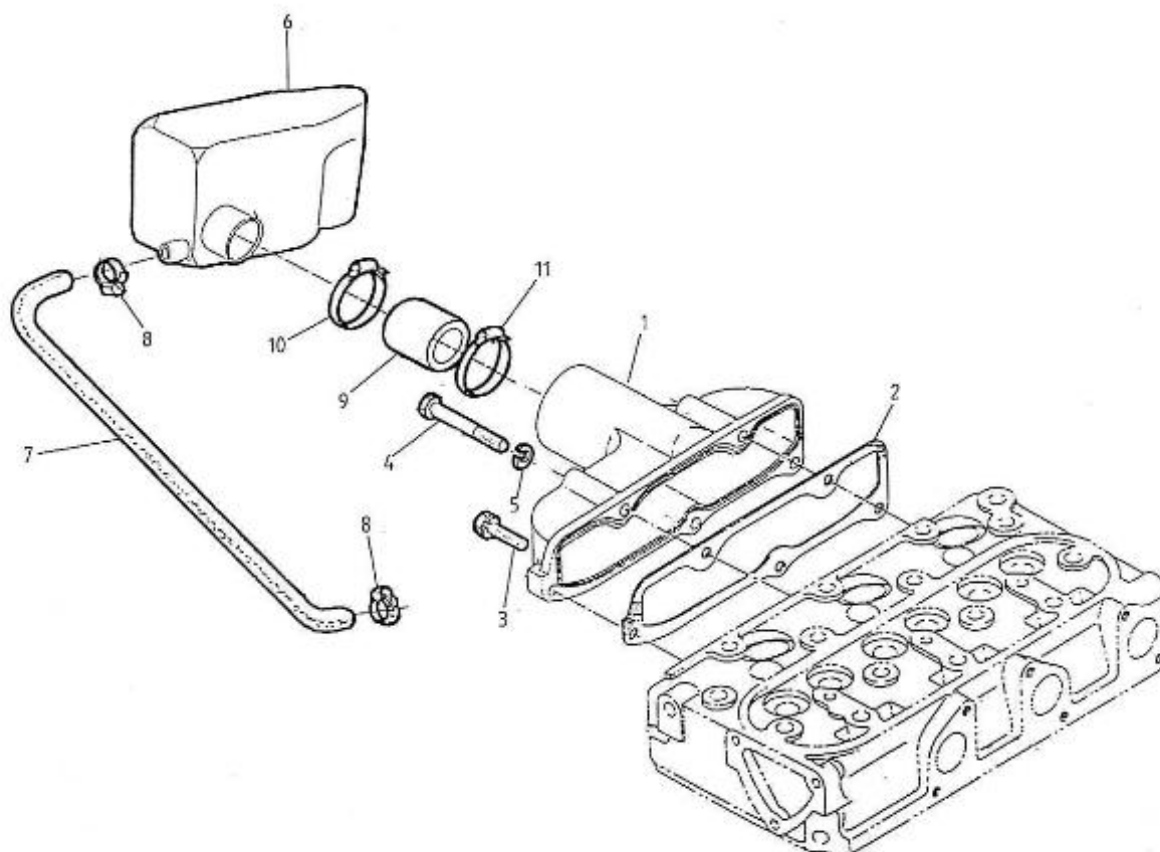

Moteur 3.75HE Standard / Collecteur d'admission

Code article	Repère	Désignation article	Quantité
970307829	1	COLLECTEUR ADMISSION 3.75 HE	1
970307828	2	JOINT DE COLLECTEUR ADMISSION	1
970490119	3	VIS M 6X18	2
970302736	4	VIS M 6X45	3
970119149	5	RONDELLE GROWER M 6 AC ZI 127	1
970301330	6	FILTRE AIR PLASTIQUE 2.50/3.75	1
970302573	7	DURITE CARTER 2.40HE	1
970439306	8	COLLIER SERRAGE 8 X 16 - 9	2
970301611	9	DURITE FILTRE AIR 2.40 2.60	1
970634621	10	COLLIER SERRAGE 40 X 60 -12	1
970604533	11	COLLIER SERRAGE 35 X 50 -12	1