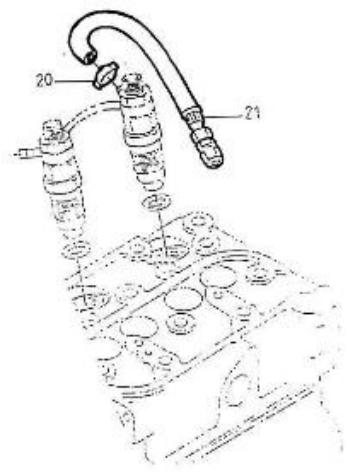

Moteur 3.75HE Standard / Filtre carburant

Code article	Repère	Désignation article	Quantité
970302494	1	SUPPORT FILTRE G.O. H/HE	1
970300298	2	ENS.FLEXIBLE G.O. L= 0.510	1
970439306	3	COLLIER SERRAGE 8 X 16 - 9	2
970142501	4	POMPE ALIMENTATION	1
970142512	5	JOINT	1
970491117	6	VIS KUBOTA	2
970302330	7	ENS.FLEXIBLE ARRIVEE GO.L0.25M	1
970300430	8	JOINT CUIVRE 10	2
970300717	9	VIS CREUSE 10 X 1.25	1
970300295	10	ENS.FLEXIBLE G.O. LG. 0.250	1
970432515	11	VIS CREUSE 14X P150 - ZI-	2
970300306	12	JOINT CUIVRE DE 14 EP2	4
970497323	13	VIS TH 6X80 CL 8.8 ZI FP	1
970024005	14	VIS CHC INOX A2 912 6X20	1
970119149	15	RONDELLE GROWER M 6 AC ZI 127	3
970307445	16	SUPPORT FILTRE/STOP 2.50/3.75	1
970302213	17	VIS TH 6X70 931 8.8 FP	1
970119135	18	RONDELLE PLATE M 10 CHANF.AC.Z	2
970635508	19	VIS TH 10X25 AC ZI 933 8.8 FT	2
970310171	20	COLLIER SERRAGE 7 X 11 - 5	3
970300293	21	ENS.FLEXIBLE RETOUR GO L G035M	1
970622350	22	FILTRE G.O	1
970875506	23	BOUCHON LAITON 14X150	1
970300306	24	JOINT CUIVRE DE 14 EP2	1
970300288	25	JOINT CUIVRE 8	1
970832061	26	VIS TH 8X10 AC ZI 933 8.8 FT	1