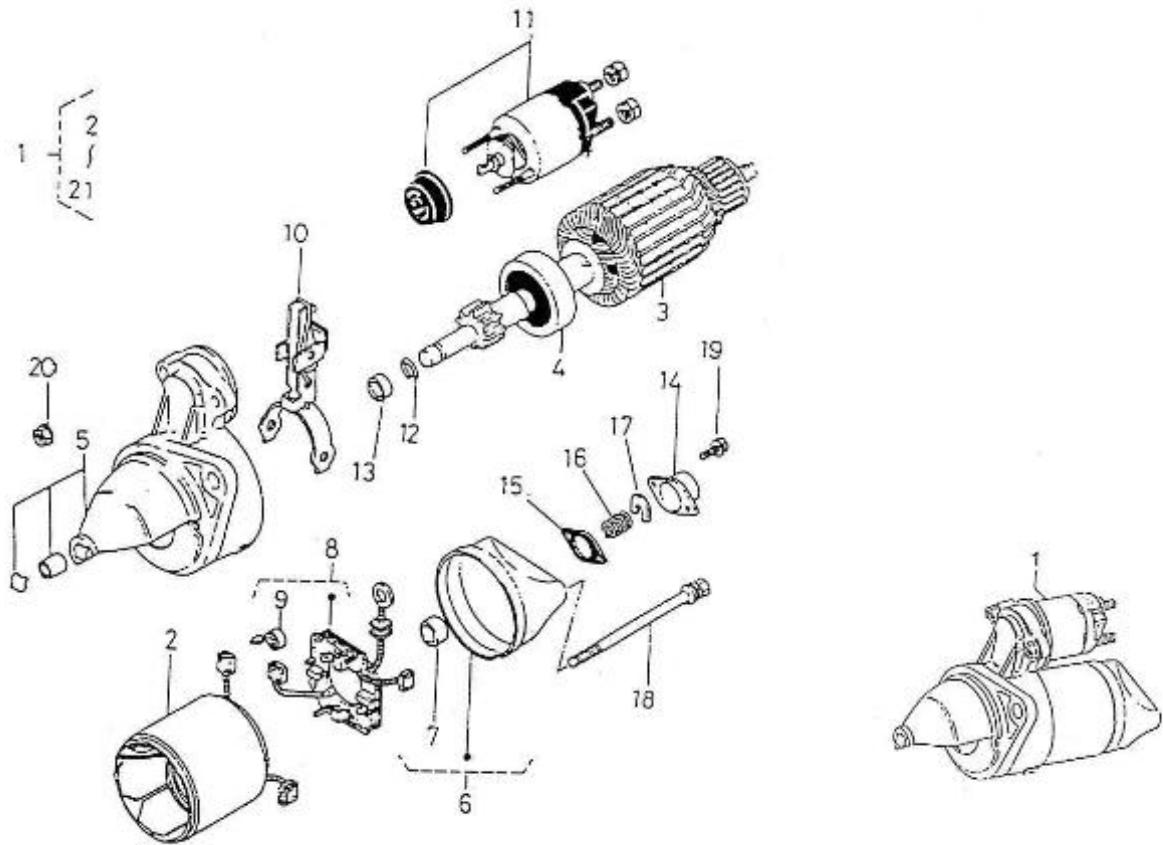

Moteur 3.75HE Standard / Démarreur - Pièces détachées

Code article	Repère	Désignation article	Quantité
970497303	1	DEMARREUR	1
970497302	2	CARCASSE INDUCTEUR	1
970497304	3	INDUIT 2.40	1
970497305	4	BENDIX	1
970497312	6	CARTER 2.60	1
970497315	7	BAGUE	1
970497317	8	PORTE BALAIS 2.60 3.90	1
970497318	9	RESSORT	4
970307855	10	LEVIER D'ENTRAINEMENT DEMARREU	1
970497355	11	SOLENOIDE DE DEM.	1
970497332	12	GOUPILLE	1
970497333	13	COUSSINET	1
970497334	14	CHAPEAU	1
970497335	15	JOINT	1
970497336	16	RESSORT	1
970497337	17	ARRET	1
970497338	18	VIS	2
970497339	19	VIS	2
970497340	20	VIS	2