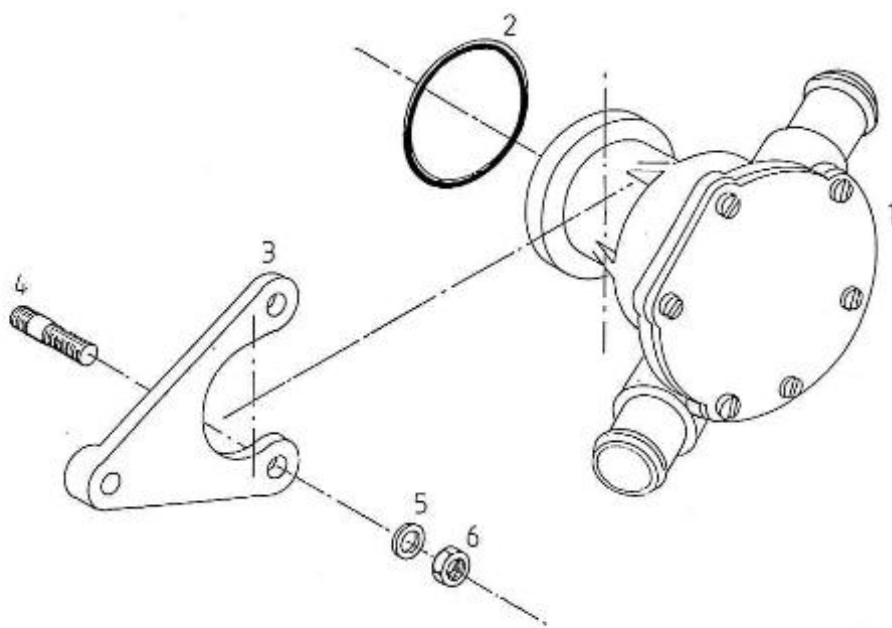

Moteur 3.75HE Standard / Pompe à eau de mer

Code article	Repère	Désignation article	Quantité
970307808	1	POMPE A EAU DE MER	1
970494025	2	JOINT TORIQUE	1
970307809	3	BRIDE DE POMPE A EAU 2.40/2.50	1
970154026	4	GOUJON M6X20 ACIER ZINGUE	3
970609602	5	RONDELLE ONDULEE D:6 RESSORT	3
970635460	6	ECROU HEX M6 AC ZI 934 CL8	3