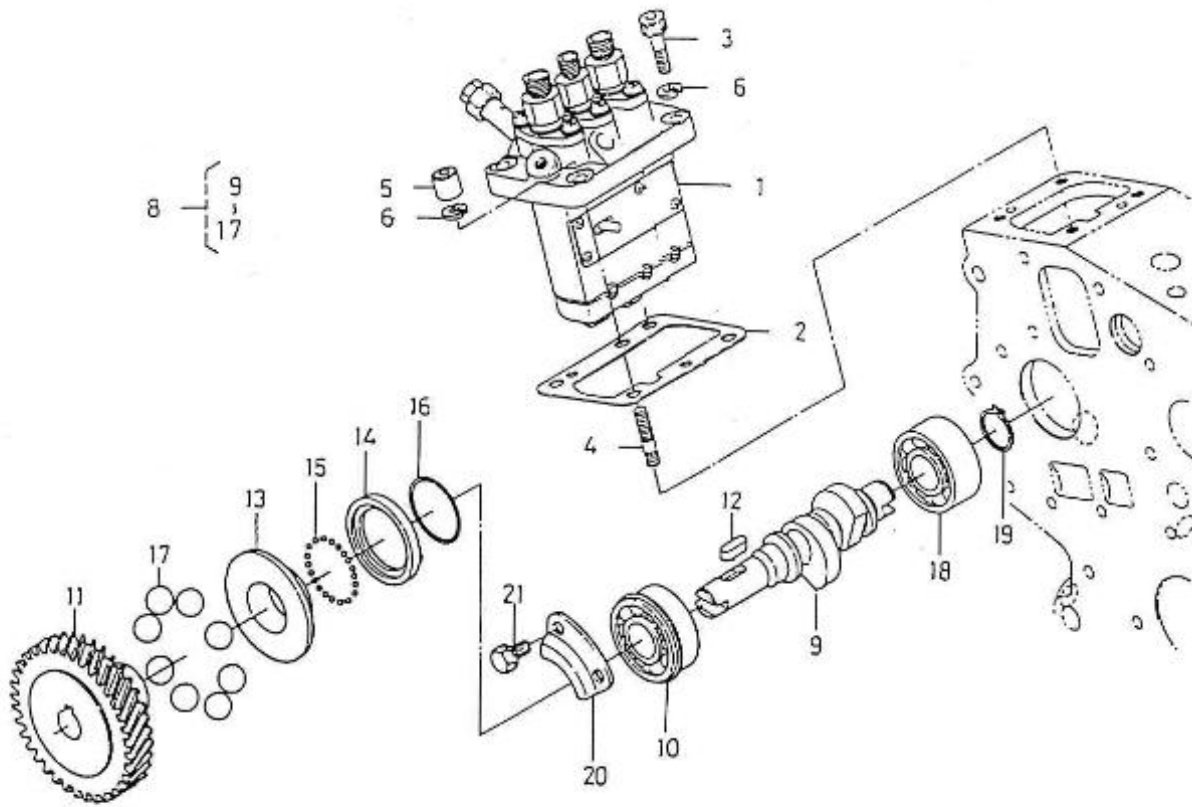

Moteur 3.75HE Standard / Ppe injection-ppe alimentation

Code article	Repère	Désignation article	Quantité
970307860	1	POMPE INJECTION 3.75HE	1
970307862	2	CALE POMPE INJECTION 0.250mm	1
970307861	2	CALE POMPE INJECTION 0.200mm	2
970142138	3	VIS	2
970142139	4	GOUJON	2
970142140	5	ECROU	2
970119149	6	RONDELLE GROWER M 6 AC ZI 127	4
970307863	8	ARBRE A CAMES POMPE INJECTION	1
970314197	9	ARBRE A CAMES POMPE INJECTION	1
970142124	10	ROULEMENT	1
970307602	11	ENGRENAGE DE POMPE INJECTION 2	1
970491106	12	CLAVETTE DROITE	1
970142127	13	COUPELLE DE REGULATEUR	1
970142129	14	CUVETTE BILLE	1
970142130	15	BILLE 2.40HE	32
970492128	16	CIRCLIPS	1
970492132	17	BILLE	8
970142134	18	ROULEMENT A BILLES	1
970142133	19	CIRCLIP	1
970142136	20	BRIDE BUTEE ARBRE	1
970140123	21	VIS M 6X12	2