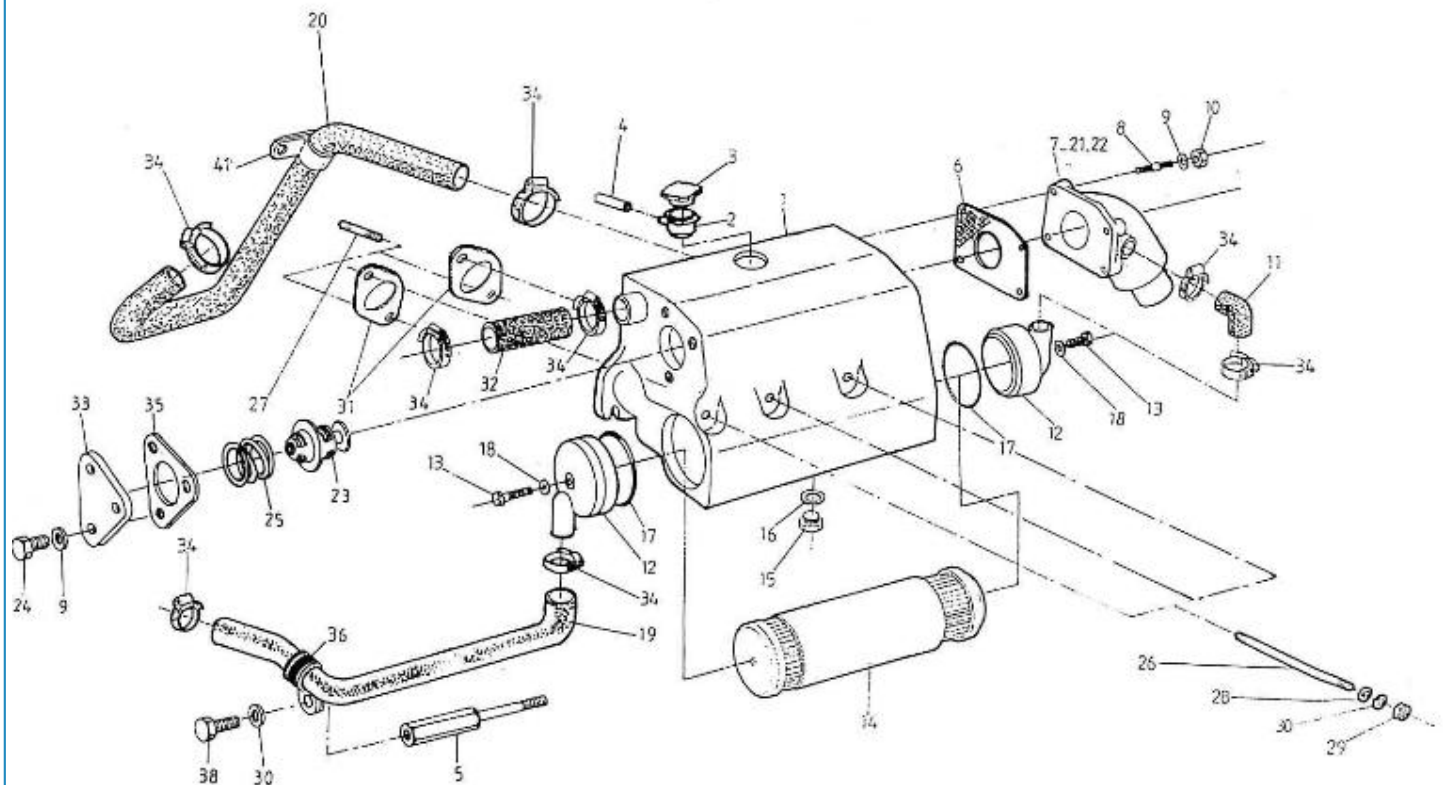

Moteur 3.75HE Standard / Echangeur de température

Code article	Repère	Désignation article	Quantité
970307882	1	ENS.CORPS ECHANGEUR 3.75HE	1
970300151	2	COL DE REMPLISSAGE ECHANGEUR	1
970604614	3	BOUCHON ECHANGEUR AVEC JOINT	1
970300077	4	DURITE TROP PLEIN KTE	1
970307899	5	ENTRETOISE SUPPORT COLLIER 240	1
970119139	9	RONDELLE ONDULEE D8 RESSORT	3
970307018	11	DURITE ECHANGEUR A COUDE ECHAP	1
970307716	12	CALOTTE REF 2.50/3.75	2
970301263	13	VIS M 8 X 45 -A2-	2
970307715	14	FAISCEAU 3.75 HE	1
970875506	15	BOUCHON LAITON 14X150	1
970300306	16	JOINT CUIVRE DE 14 EP2	1
KSAV03	17	KIT SAV JOINT TORIQUE- R. INOX	1
970300288	18	JOINT CUIVRE 8	2
970307810	19	DURITE DE POMPE A EAU DE MER	1
970307832	20	DURITE DE POMPE A EAU DOUCE	1
970307282	23	THERMOSTAT INOX 72 DEG.	1
970119141	24	VIS TH 8X20 AC ZI 933 8.8 FT	3
970307014	25	RESSORT DE THERMOSTAT 2.40HE	1
970307131	26	GOUJON M6X140 2.40HE NM.	3
970154026	27	GOUJON M6X20 ACIER ZINGUE	3
970635459	28	RONDELLE PLATE D 6	6
970635460	29	ECROU HEX M6 AC ZI 934 CL8	7
970119149	30	RONDELLE GROWER M 6 AC ZI 127	9
970144512	31	JOINT ECHAPPEMENT	3
970300065	32	DURITE D:25X33 L:110 CAOUTCHOU	1
970307023	33	COUVERCLE THERMOSTAT 2.40HE NM	1
970604526	34	COLLIER SERRAGE 20 X 32 -12	8
970307152	35	JOINT DE COUVERCLE DE THERMOST	1
970304071	36	COLLIER RSGU DE 27	1
970609601	37	VIS TH M 6 X 12	1
970439910	38	VIS TH 6X16 AC ZI 933 8.8 FT	2
970307019	39	SUPPORT COLLIER ET PPE VIDANGE	1
970304072	40	COLLIER RSGU DE 35 TROU DE 6	1