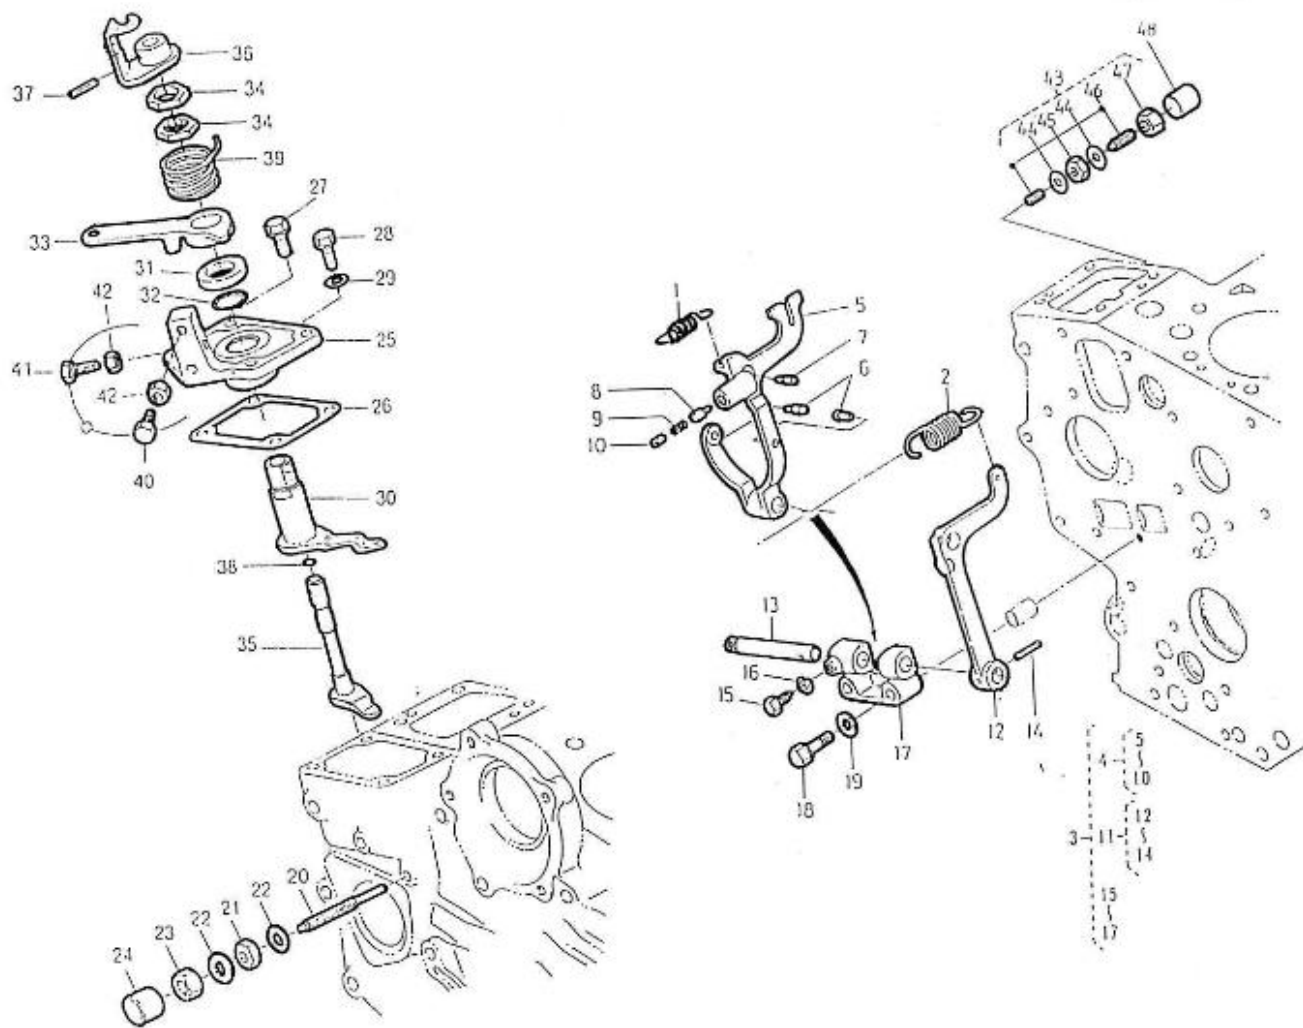

Moteur 3.75HE Standard / Commande de gaz

Code article	Repère	Désignation article	Quantité
970141314	1	RESSORT DE DEMARRAGE	1
970141313	2	RESSORT	1
970313382	3	LEVIER	1
970141317	4	LEVIER A FOURCHE COMPLET	1
970141318	11	ENSEMBLE LEVIER A FOURCHE	1
970141318	12	ENSEMBLE LEVIER A FOURCHE	1
970141319	13	AXE	1
970141320	14	GOUPILLE	1
970491322	15	VIS	1
970300318	16	RONDELLE GROWER AC ZI 127 M 5	1
970141318	17	ENSEMBLE LEVIER A FOURCHE	1
970141325	18	VIS M 6X35 KTE	2
970141326	19	RONDELLE PLATE D. 6	2
970140401	20	VIS DE REGLAGE	1
970142175	21	ECROU KTE	1
970150403	22	JOINT	2
970140404	23	ECROU	1
970302411	24	CAPUCHON	1
970141312	25	PLAQUE LIMITATION VITESSE	1
970141311	26	ENTRETOISE	1
970490119	27	VIS M 6X18	2
970490143	28	VIS M 6X18	2
970150403	29	JOINT	2
970141309	30	LEVIER DE REGULATEUR	1
970141324	31	ENTRETOISE	1
970141307	32	JOINT	1
970141306	33	LEVIER DE REGULATION DU REGIME	1
970141310	34	ECROU	2
970141305	35	ARBRE DE LEVIER	1
970307616	36	LEVIER DE STOP 2.50 HE	1
970141320	37	GOUPILLE	1
970141303	38	JOINT TORIQUE	1
970141302	39	RESSORT	1
970141301	40	VIS DE BUTEE	2
970141327	41	VIS KTE	1
970151133	42	ECROU M 6 KTE	3
970307613	43	ENSEMBLE REGLAGE RALENTI 2.50	1
970491131	44	JOINT	2
970491129	45	ECROU	1
970307614	46	VIS DE REGLAGE 2.50 HE	1
970141130	47	ECROU	1
970141132	48	CHAPEAU	1