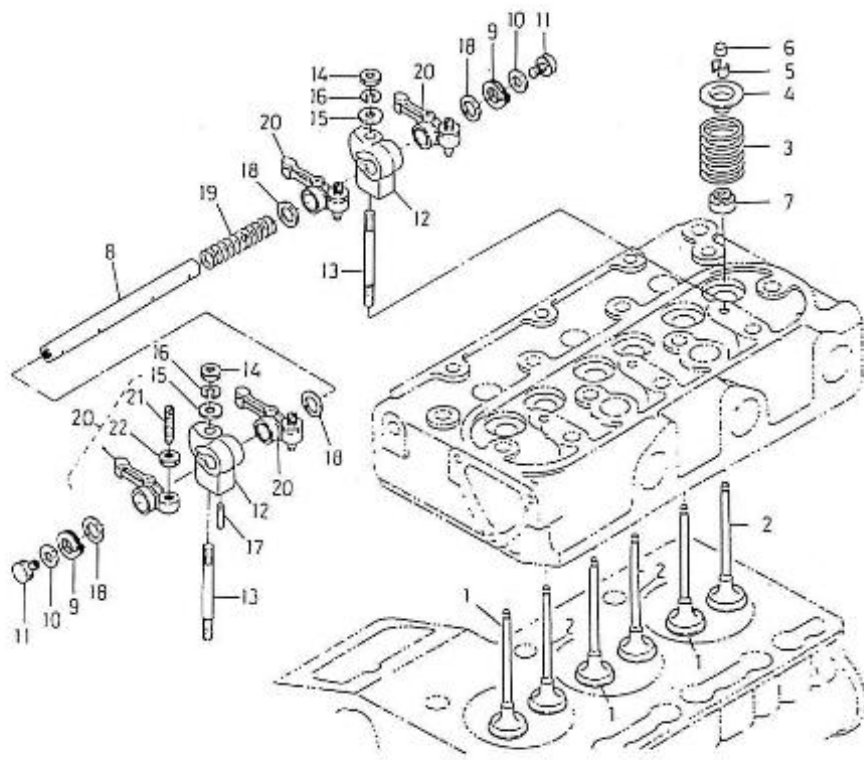

Moteur 3.75HE Standard / Soupapes et ressorts

Code article	Repère	Désignation article	Quantité
970141001	1	SOUPAPE ADMISSION 2.40/2.50	3
970141002	2	SOUPAPE ECHAPPEMENT 2.40/2.50	3
970141003	3	RESSORT DE SOUPAPE 2.40/2.50	6
970141004	4	CUVETTE DE RESSORT 2.40/2.50	6
970141005	5	COUELLE DE SOUPAPE 2.40 H /2.	12
970141007	6	CHAPEAU DE SOUPAPE 2.40/2.50	6
970307541	7	JOINT DE SOUPAPE 2.50 HE	6
970307827	8	ENS.ARBRE DE CULBUTEUR 3.75HE	1
970141009	9	RESSORT 2.40/2.50	2
970141013	10	RONDELLE	2
970141015	11	VIS	2
970141011	12	PORTEE D'AXE DE CULBUTEURS 2.4	3
970141012	13	GOUJON 2.40/2.50	3
970151133	14	ECROU M 6 KTE	3
970141326	15	RONDELLE PLATE D. 6	3
970119149	16	RONDELLE GROWER M 6 AC ZI 127	3
970141010	17	VIS DE PRESSION	1
970141016	18	RONDELLE	2
970141017	19	RESSORT 2.40	2
970141019	20	JEU CULBUTEURS 2.40/2.50	6
970141022	21	VIS DE REGLAGE	6
970141023	22	ECROU	6