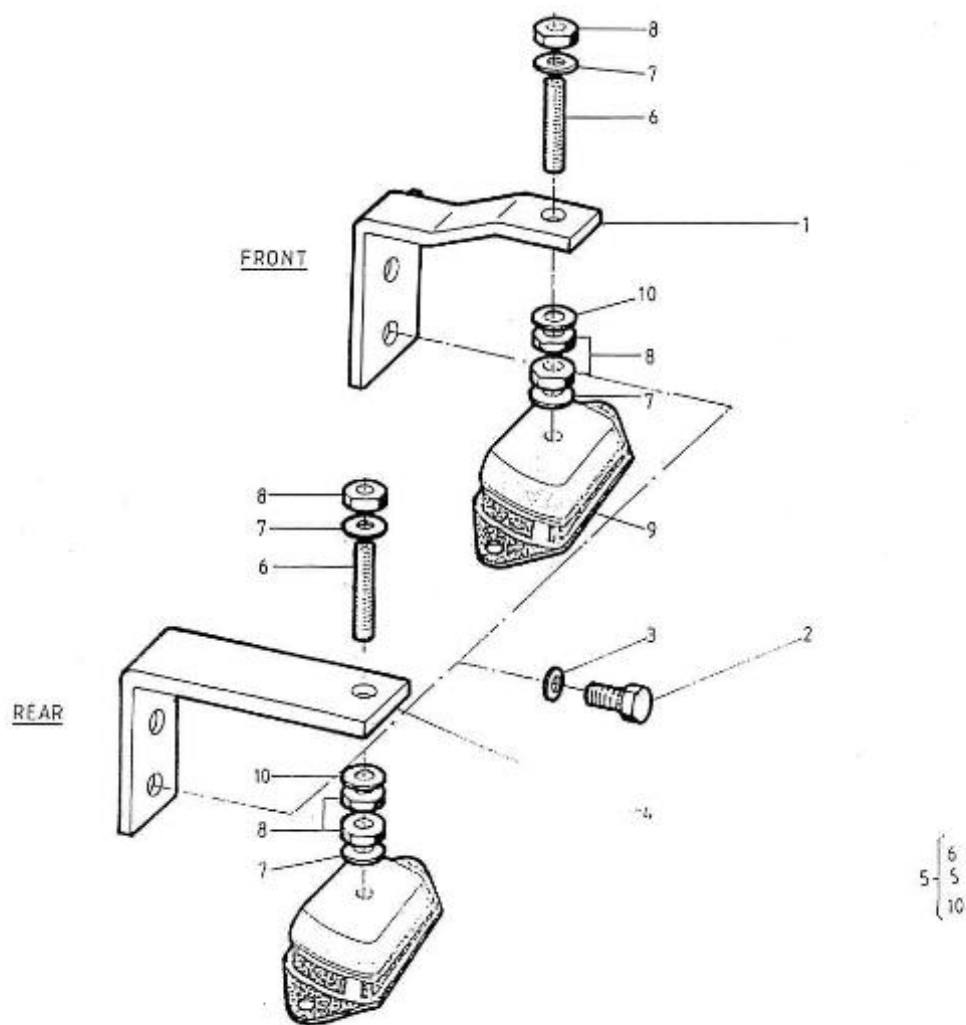

Moteur 3.75HE Standard / Pieds et suspensions

Code article	Repère	Désignation article	Quantité
970307026	1	PIED MOTEUR AV. 2.40HE N.M	2
970499051	2	VIS TH 10X1.25X30 AC BR 961	8
970119136	3	RONDELLE GROWER M 10 AC ZI 127	8
970307032	4	SUPPORT MOTEUR AR. 2.40HE NM.	2
48190020	5	PLOT SMALL 40SH M12	4
970300051	6	GOUJON SUSPENSION M12 X 80	1
970409154	7	RONDELLE GROWER M 12 AC ZI 127	2
970607318	8	ECROU HEX M 12 AC ZI 934 CL8	3
48190020	9	PLOT SMALL 40SH M12	1
970409153	10	RONDELLE PLATE M 12 CHANF.AC.Z	1