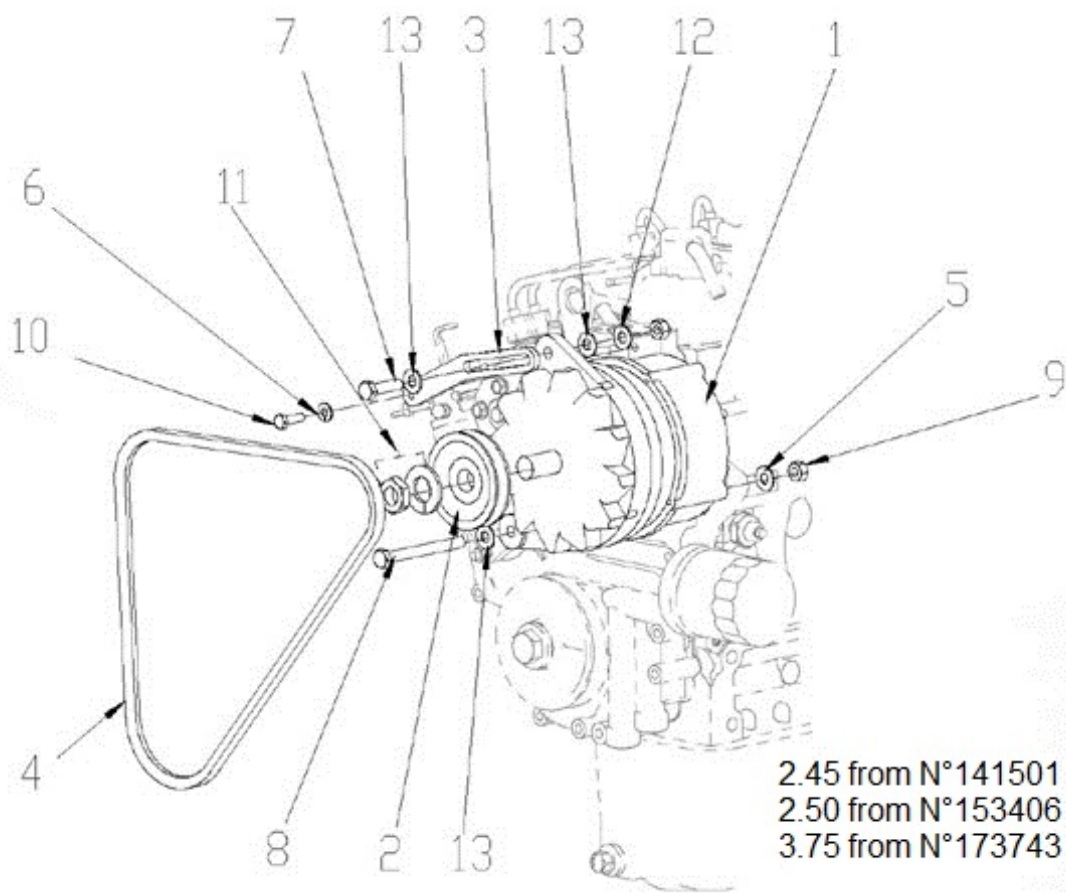

Moteur 3.75HE Standard / Alternateur

Code article	Repère	Désignation article	Quantité
970307448	1	SUPPORT ALTERNATEUR 60A 2.50HE	1
48201149	1	ALT 12V-70A	1
970307495	2	VIS TH 7/16 UNC L:3 1/2 CL8	1
95312304	2	POULIE PM SPZ D.PRIMITIF 70	1
95203081	3	TENDEUR ALT 70A	1
970039794	3	RONDELLE GROWER 7/16	1
48108138	4	COURROIE SPZ LP862	1
970307532	4	ECROU 7/16 UNC ACIER	1
970119139	5	RONDELLE ONDULEE D8 RESSORT	1
970307522	5	ALTERNATEUR 14V -60A VALEO	1
970119149	6	RONDELLE GROWER M 6 AC ZI 127	1
970307194	6	POULIE D'ALTERNATEUR VALEO PM	1
970307533	7	REGULATEUR D'ALTERNATEUR VALEO	1
970119148	7	VIS TH 8X30 AC ZI 933 8.8 FT	1
970307133	8	COURROIE 2.40HE NM	1
970300261	8	VIS TH 8X80 AC ZI 933 8.8 FT	1
970307449	9	TENDEUR ALTERNATEUR 60A 2.50HE	1
970027322	9	ECROU HEX M 8 AC ZI 934 CL8	2
970644006	10	VIS TH 6X20 AC ZI 933 8.8 FT	1
970304050	10	RONDELLE PLATE M8X25 LARGE 902	1
970024016	11	VIS TH 8X40 AC ZI 931 8.8 FP	1
970119138	12	RONDELLE GROWER D8	1
970027322	13	ECROU HEX M 8 AC ZI 934 CL8	2
970027323	13	RONDELLE PLATE D8 ETROITE ZI	3
970300261	14	VIS TH 8X80 AC ZI 933 8.8 FT	1
970439910	15	VIS TH 6X16 AC ZI 933 8.8 FT	1
970119149	16	RONDELLE GROWER M 6 AC ZI 127	1