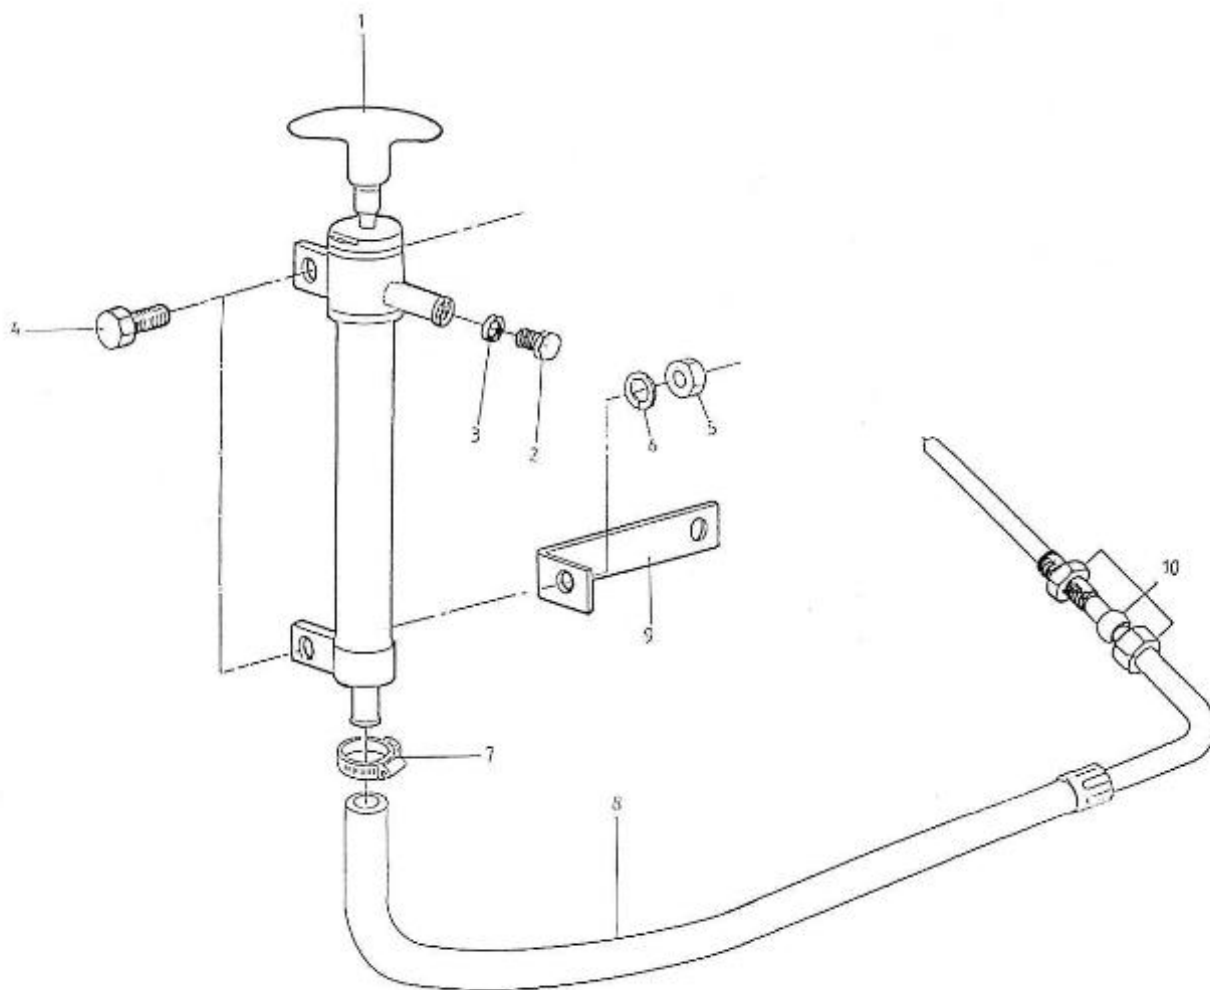

Moteur 3.75HE Standard / Pompe de vidange d'huile

Code article	Repère	Désignation article	Quantité
970439302	1	POMPE VIDANGE HUILE 3/4	1
970832061	2	VIS TH 8X10 AC ZI 933 8.8 FT	1
970300288	3	JOINT CUIVRE 8	1
970439910	4	VIS TH 6X16 AC ZI 933 8.8 FT	2
970635460	5	ECROU HEX M6 AC ZI 934 CL8	1
970119149	6	RONDELLE GROWER M 6 AC ZI 127	1
970439306	7	COLLIER SERRAGE 8 X 16 - 9	1
970307140	8	ENS.DURITE VID HUILE 2.40HE/2.	1
970307966	8	TUYAU VIDANGE HUILE 3.75HE	1
970307019	9	SUPPORT COLLIER ET PPE VIDANGE	1
970310026	10	ENS.RACCORD OLIVE D8	1
970302482	10	VIS CREUSE M12X1.25	1
970300325	11	JOINT CUIVRE DE 12	2
970307264	12	COLLIER RSGU DE 15	1