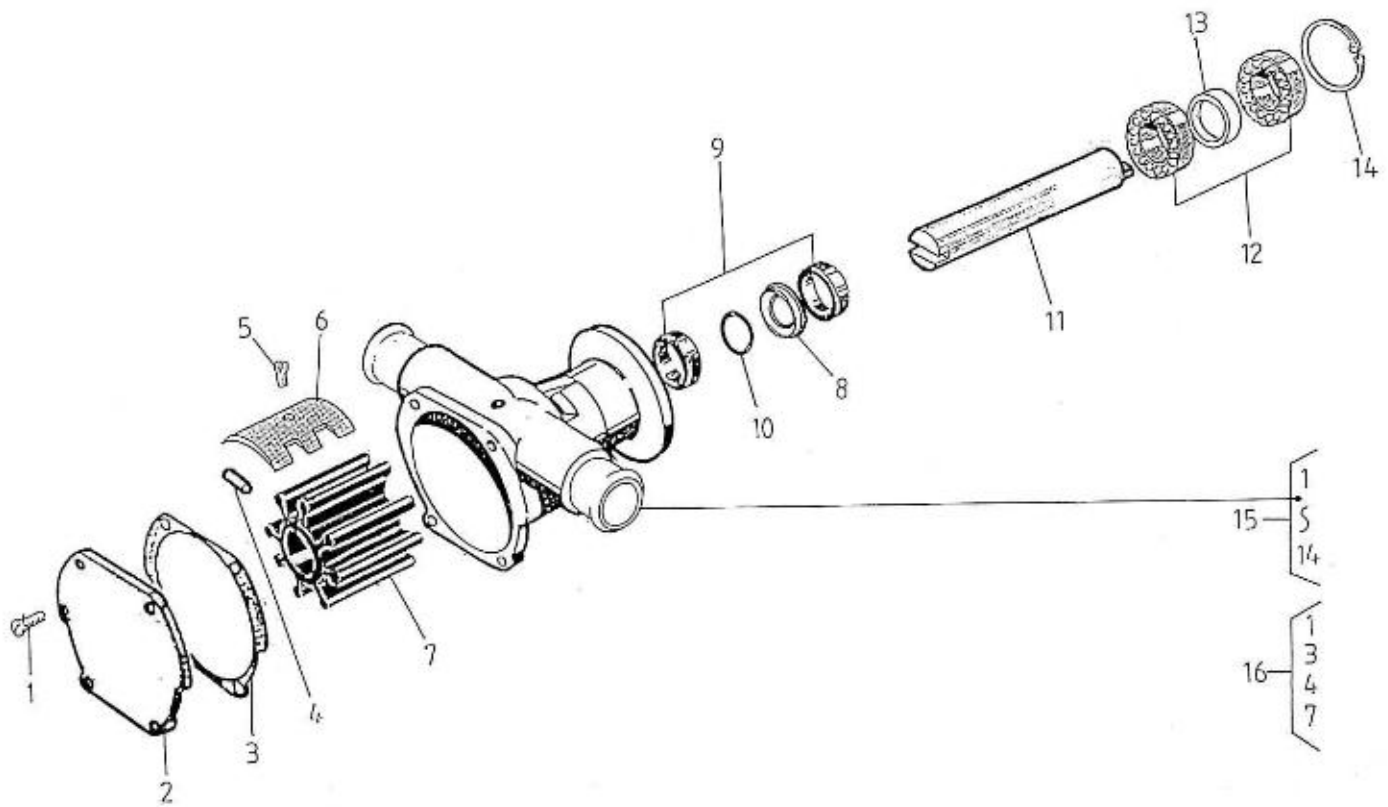

Moteur 3.75HE Standard / Pompe à eau de mer - détail

Code article	Repère	Désignation article	Quantité
970303686	1	VIS MET.TC FENTE INOX A4 4X8	6
970303691	2	COUVERCLE POMPE A EAU	1
970504028	3	JOINT DE POMPE A EAU	1
970303687	4	VIS DE CAME POMPE A EAU	1
970303687	5	VIS DE CAME POMPE A EAU	1
970504034	6	CAME DE POMPE A EAU	1
970434013	7	ROTOR PPE CIRCUL. ET CALE	1
970307738	8	ENTRETOISE DE POMPE JOHNSON 30	1
970434031	9	BAGUE DE POMPE A EAU	2
970307744	10	JOINT TORIQUE JOHNSON 307808	1
970307734	11	ARBRE DE POMPE JOHNSON 307808	1
970303692	12	ROULEMENT DE POMPE CIRCULATION	2
970307739	13	ENTRETOISE DE POMPE JOHNSON 30	1
970303693	14	BAGUE DE POMPE DE CIRCULATION	1
970307808	15	POMPE A EAU DE MER	1
970307749	16	ENS. REPARATION JOHNSON 307808	1