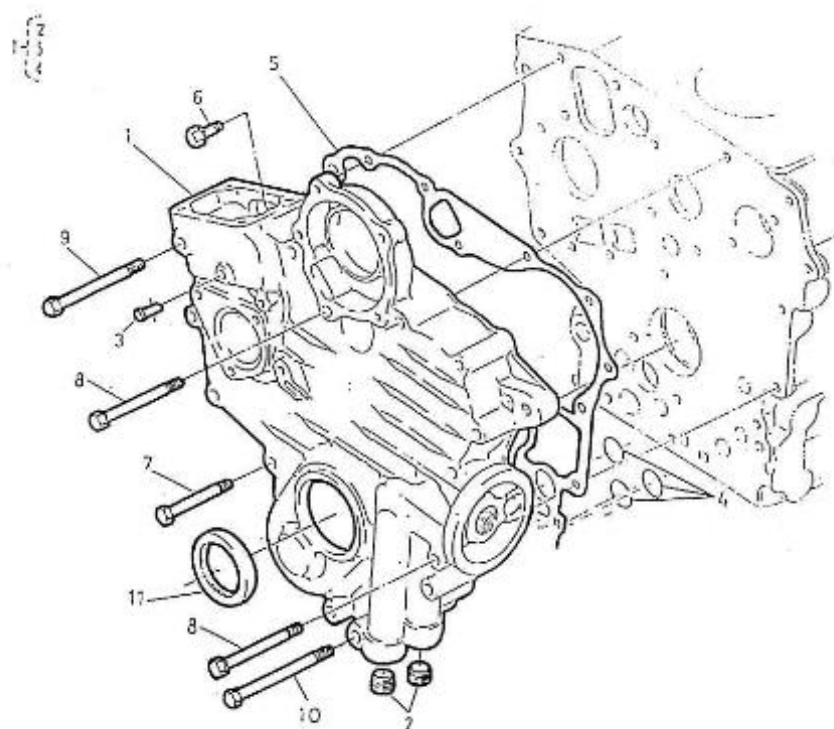

Moteur 3.75HE Standard / Carter de distribution

Code article	Repère	Désignation article	Quantité
970307619	1	ENS.CARTER DISTRIB SUR 2.50 H	1
970140202	2	BOUCHON	2
970140204	3	AXE DE RESSORT 2.40	1
970490203	4	JOINT TORIQUE	3
970140205	5	JOINT DE CARTER DE DISTRIBUTIO	1
970490119	6	VIS M 6X18	1
970140208	8	VIS KTE	3
970307621	9	VIS DE CARTER DE DISTRIBUTION	1
970307622	10	VIS DE CARTER DE DISTRIBUTION	1
970307623	11	JOINT RACLEUR 2.50 HE	1