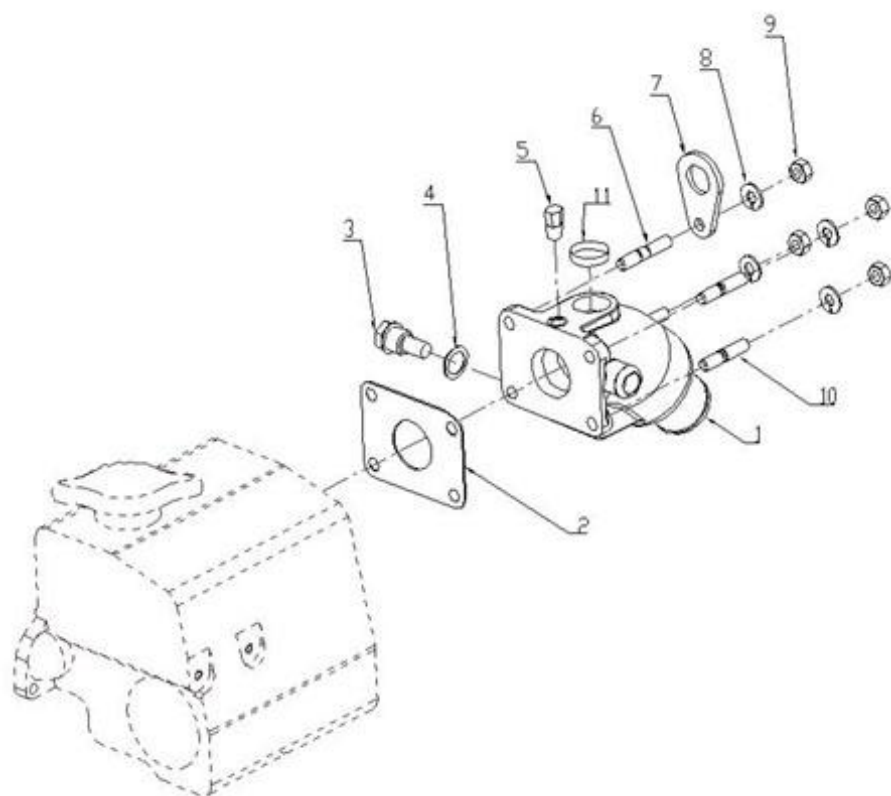

Moteur 3.75HE Standard / Coude échappement

Code article	Repère	Désignation article	Quantité
970307024APR	1	ENS.COUDE ECHAPP.DIA 40MM 2.4	1
970307015	2	JOINT DE COUDE ECHAPPEMENT DIA	1
970494635	3	BOUCHON ELECTROLYTIQUE	1
970300199	4	JOINT CUIVRE DE 16	1
970307265	5	BOUCHON M1/8 BSPC	1
970300374	6	GOUJON M8X30 PAS125 ACIER:8.8	1
970140901	7	ANNEAU LEVAGE KTE	1
970119138	8	RONDELLE GROWER D8	4
970300079	9	ECROU M8 HAUT 11/PLAT ACIER	4
970300080	10	GOUJON M8X25 PAS125 ACIER:8.8	3