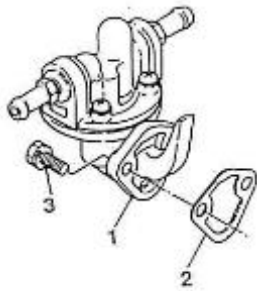

Moteur 3.75HE Standard / Pompe d'alimentation

Code article	Repère	Désignation article	Quantité
970142501	1	POMPE ALIMENTATION	1
970142512	2	JOINT	1
970491117	3	VIS KUBOTA	2