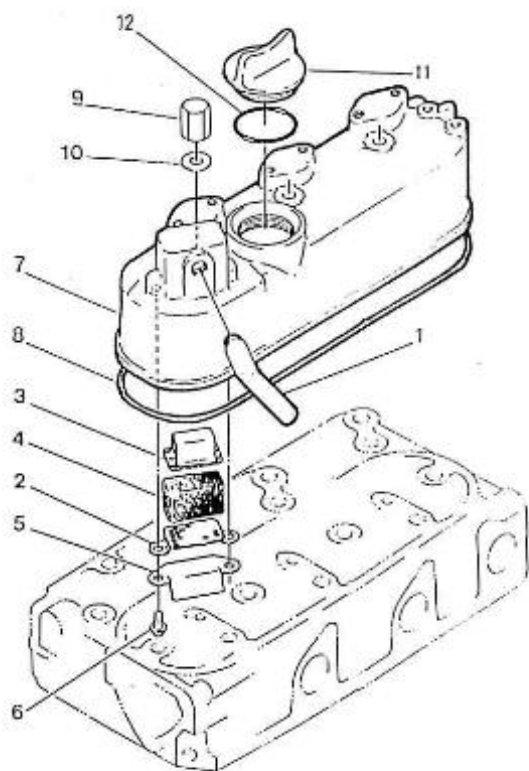

Moteur 3.75HE Standard / Couvre culasse

Code article	Repère	Désignation article	Quantité
970307500	1	RACCORD (RENIFLARD)	1
970140303	2	GRILLE DE FILTRE	1
970140302	3	GRILLE DE FILTRE 2	1
970302769	4	FILTRE	1
970140306	5	DEFLECTEUR	1
970490307	6	VIS	2
970307838	7	COUVRE CULASSE 3.75 HE	1
970307839	8	JOINT 3.75 HE	1
970140504	9	ECROU BORGNE COUVRE CULASSE	3
970150403	10	JOINT	3
970490510	11	BOUCHON DE REMPLISSAGE	1
970490511	12	JOINT TORIQUE	1