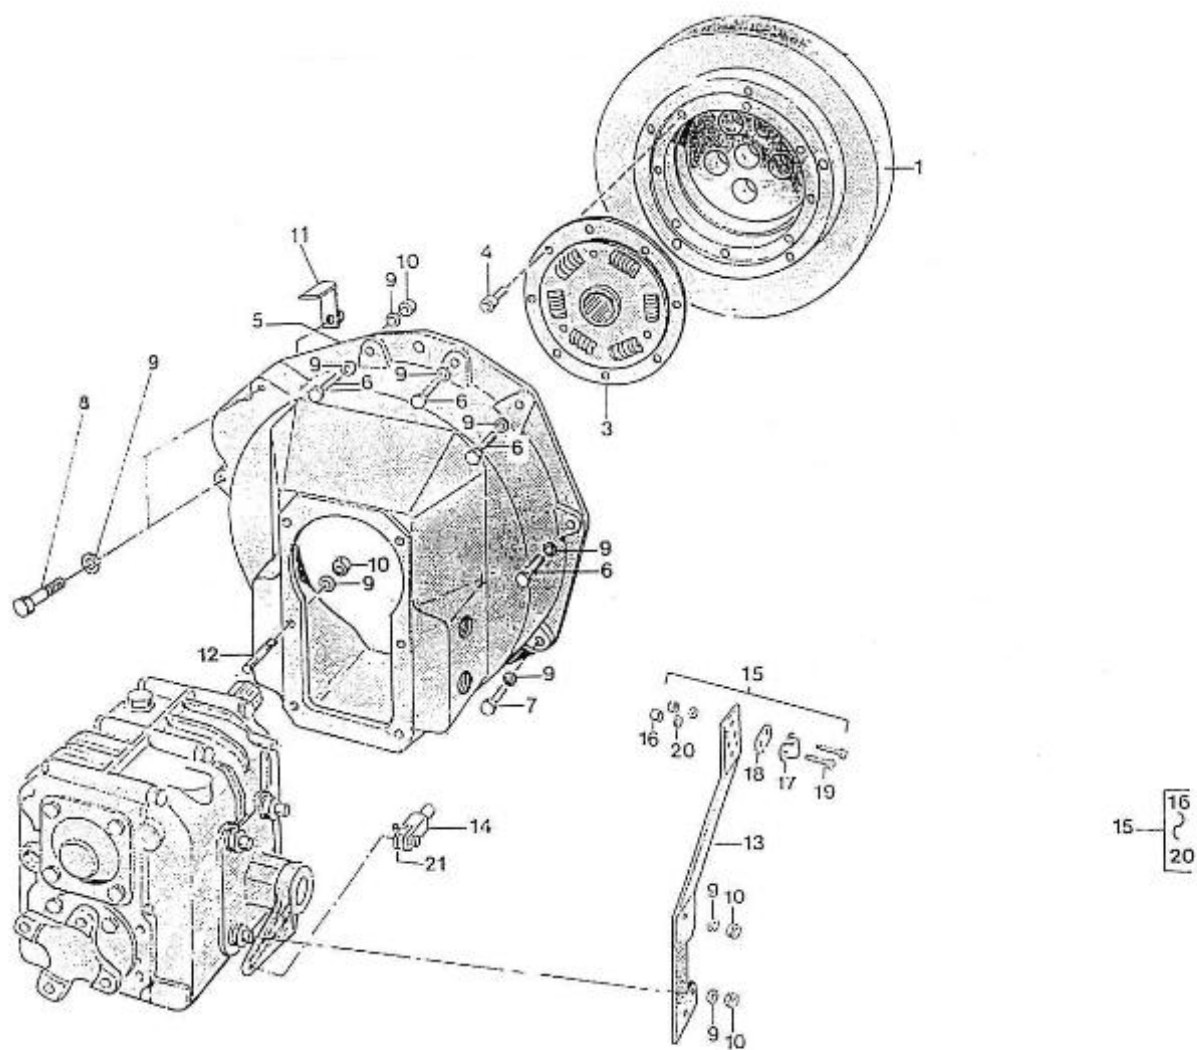

Moteur 3.75HE Standard / Flasque inverseur

Code article	Repère	Désignation article	Quantité
970307013	1	VOLANT KTE.3.75	1
970776050	3	DAMPER	1
970119147	4	VIS CHC 6X12 CL 12.9 NOIR	8
970307193	5	CARTER VOLANT 2.40-2.50-3.75HE	1
970635917	6	VIS CHC 8X40 AC ZI 912 8.8	4
970635916	7	VIS CHC 8X35 AC ZI 912 8.8	3
970301280	8	VIS TH 8X90 AC ZI 931 8.8 FP	2
970119139	9	RONDELLE ONDULEE D8 RESSORT	11
970027322	10	ECROU HEX M 8 AC ZI 934 CL8	9
970302639	11	ECROU DE DEMARREUR M8	1
970300057	12	GOUJON M8X20 J12 ACIER CL:8	6
970300373	13	SUPPORT ARRET DE GAINÉ INV.	1
970830123	14	CHAPE LONGUE COMPLETE ET MONTE	1
970835020	15	ENS.COLLIER+ PLAQUE + VISSERIE	1
970609904	16	ECROU HEX M5 AC ZI 934 CL8	2
QCC33010TF	17	COLLIER ARRET GAINÉ 33C	1
QCC33014TF	18	CONTRE PLAQUE 33/43C	1
970300317	19	VIS TH 5X16 AC ZI 933 8.8 FT	2
970300318	20	RONDELLE GROWER AC ZI 127 M 5	2
970635106	21	GOUPILLE FENDUE 2X20 INOX A2	1