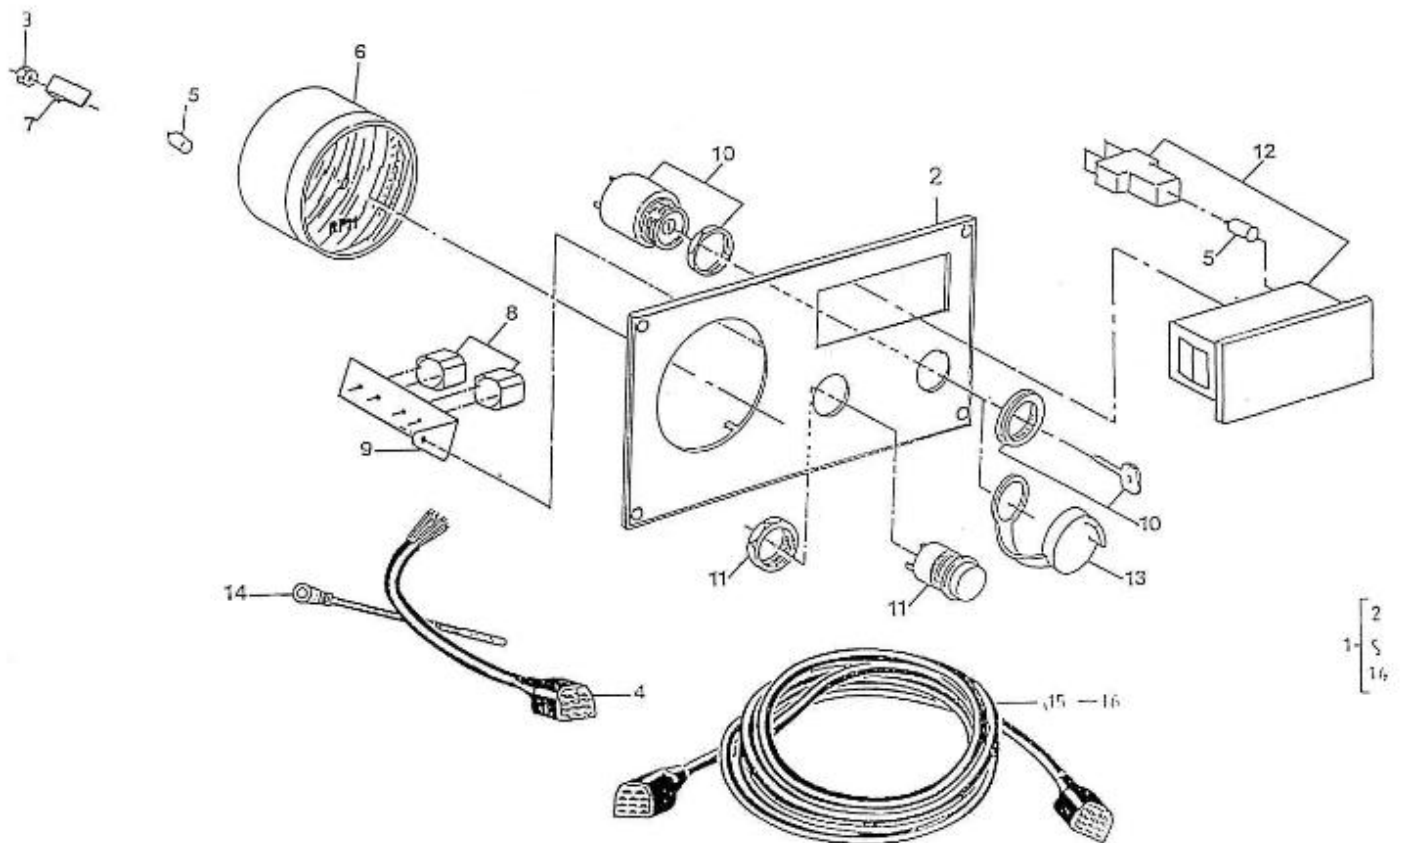

Moteur 3.75HE Standard / Tableau de bord

Code article	Repère	Désignation article	Quantité
970302214	2	PLATINE TABLEAU DE BORD 1 INST	1
970301191	3	ECROU HEX M 4 INOX A2 934	4
970302662	4	CABLAGE TABLEAU 1 INSTRUMENT	1
970856011	5	AMPOULE 12V-2W ORBITEC CULOTW2	5
970300920	7	CROCHET POUR TABLEAU BORD	4
970302684	8	BUZZER 12/24 V	2
970310182	9	SUPPORT BUZZER C.I + BUZZERS	1
970302667	10	CONTACTEUR A CLE TABLEAUX KTE	1
970300967	11	BOUTON STOP	1
970856005	12	BLOC VOYANT	1
970304021	13	CHAPEAU PROTECTEUR DE CONTACTE	1
970304019	14	COLLIER ATTACHE CABLE 4,8X280	1
970302666	15	RALLONGE 11 POS 8M	1
970302665	16	RALLONGE 11 POS 4M	1