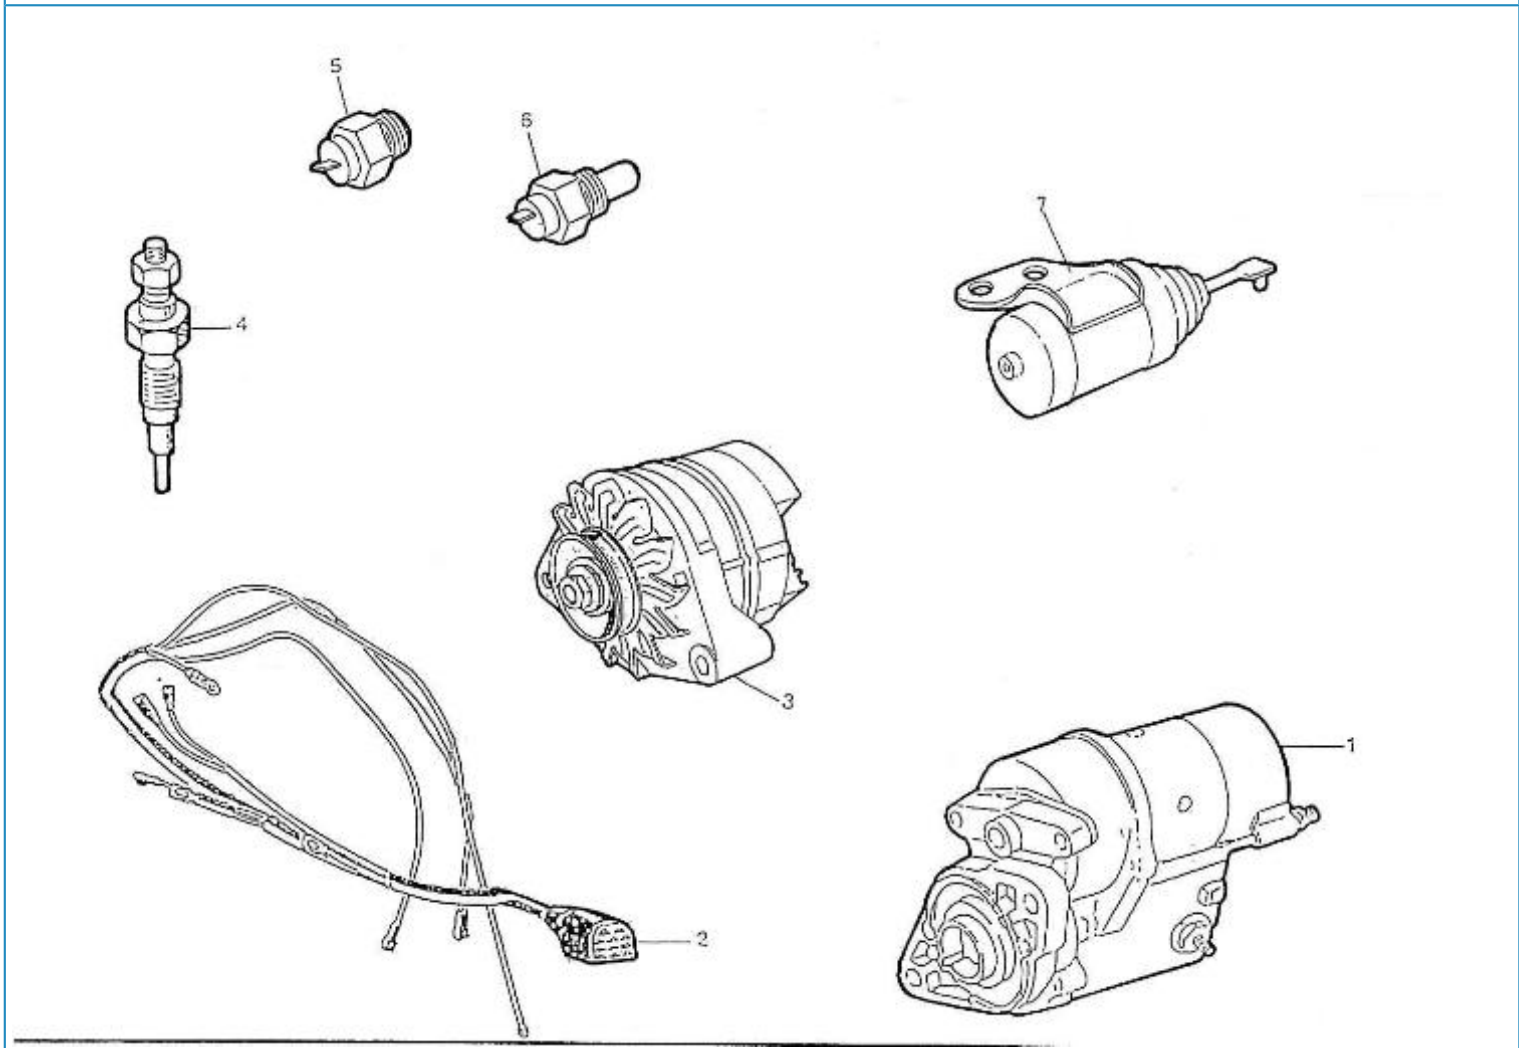

Moteur 3.75HE Standard / Equipements électriques

Code article	Repère	Désignation article	Quantité
970497303	1	DEMARREUR	1
970302661B	2	CABLAGE MOTEUR KTE 11 POSITION	1
970307522	3	ALTERNATEUR 14V -60A VALEO	1
970307591	4	BOUGIE PRECHAUFFAGE	1
970851700	5	MANO CONTACT	1
970851607	6	THERMO CONTACT 97	1
970307669	7	STOP ELECTRIQUE 2.50	1