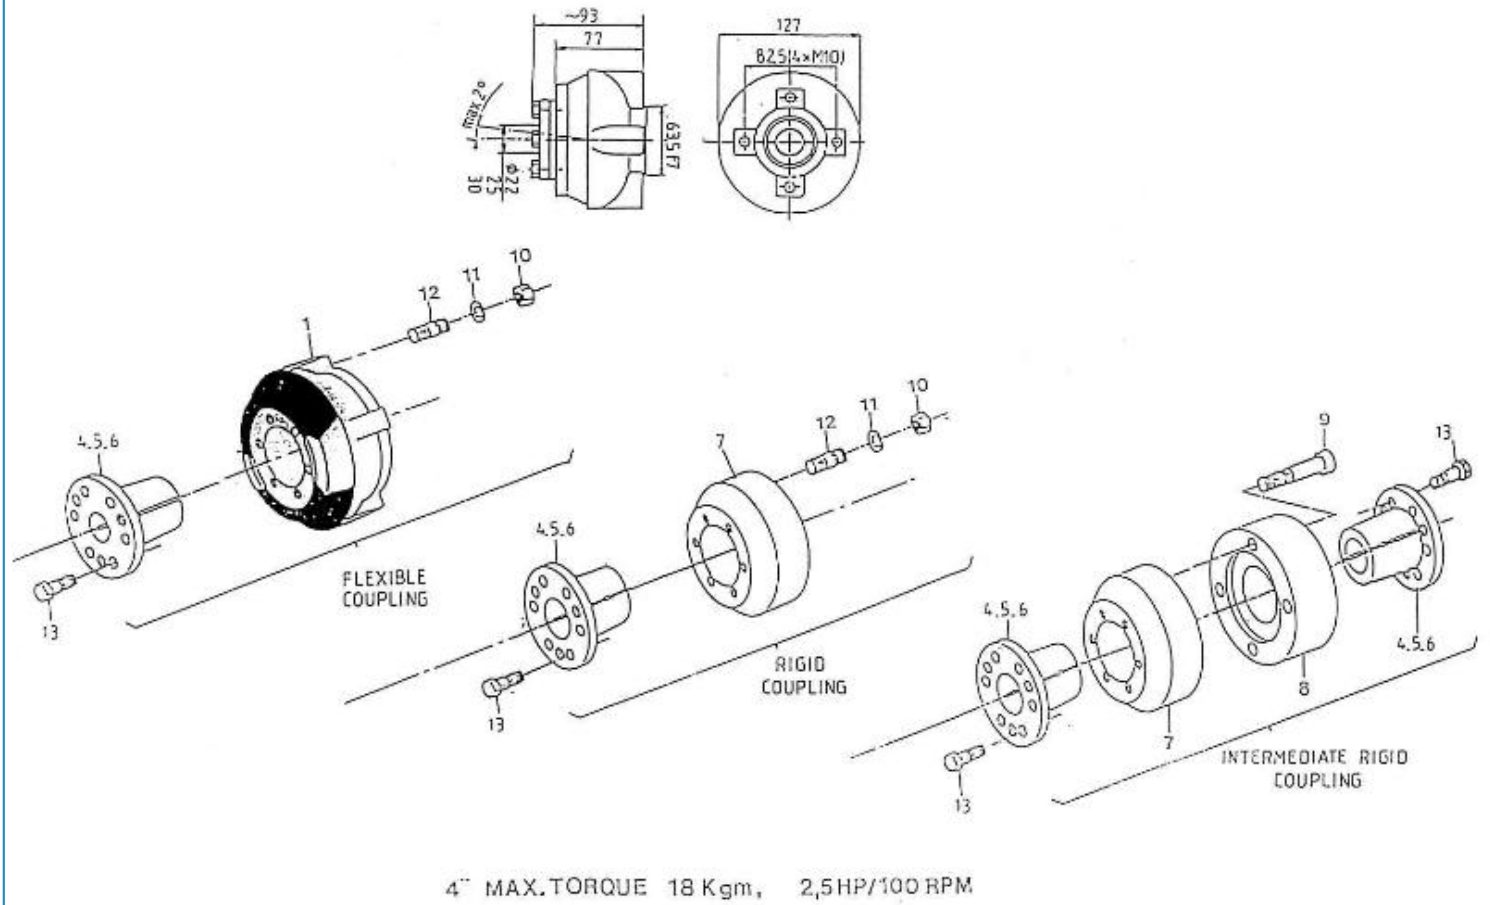

Moteur 3.75HE Standard / Tourteau

Code article	Repère	Désignation article	Quantité
970300733	1	ACCOUPEMENT SOUPLE D. Ext. 12	1
970301104	5	TOURTEAU CONIQUE 4 D 25	1
970301105	6	TOURTEAU CONIQUE 4 D 30	1
970119143	10	ECROU HEX M 10 AC ZI 934 CL8	4
970119136	11	RONDELLE GROWER M 10 AC ZI 127	4
970621020	12	GOIJON M10X22	4
970409603	13	VIS TH DIN933 M8X25 AC ZI 8.8	6