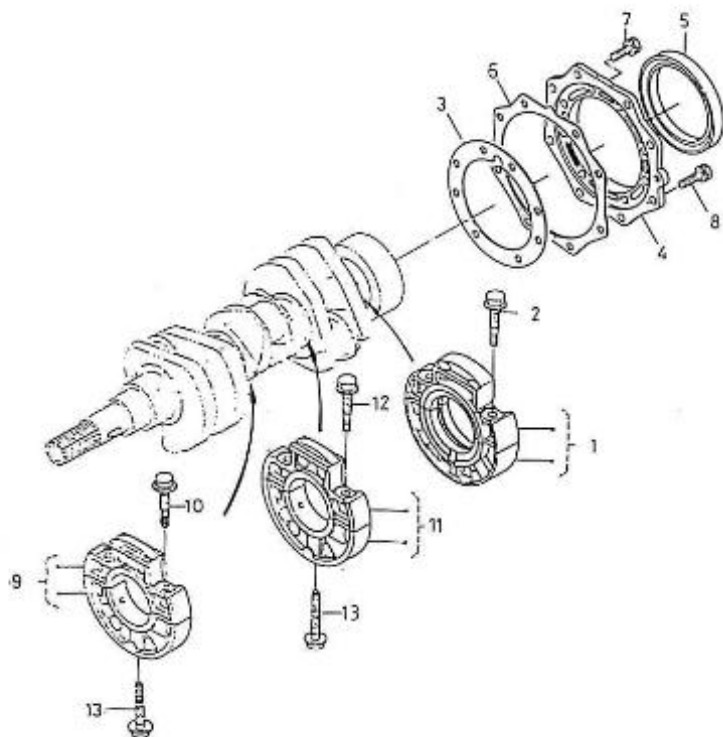

Moteur 3.75HE Standard / Vilebrequin-paliers

Code article	Repère	Désignation article	Quantité
970141533	2	BOULON	2
970141506	3	JOINT 2.40	1
970141535	4	COUVERCLE 2.40	1
970141529	5	JOINT A LEVRES	1
970141508	6	JOINT 2.40 HE	1
970491536	7	VIS M 6X20 P.O KUBOTA	8
970141537	8	VIS	8
970307468	9	VIS PALIER VILEBREQUIN 2.50 HE	1
970141533	10	BOULON	2
970307837	11	PALIER DE VILEBREQUIN CPL. 3.7	1
970141533	12	BOULON	2
970141539	13	BOULON DE CARTER	2