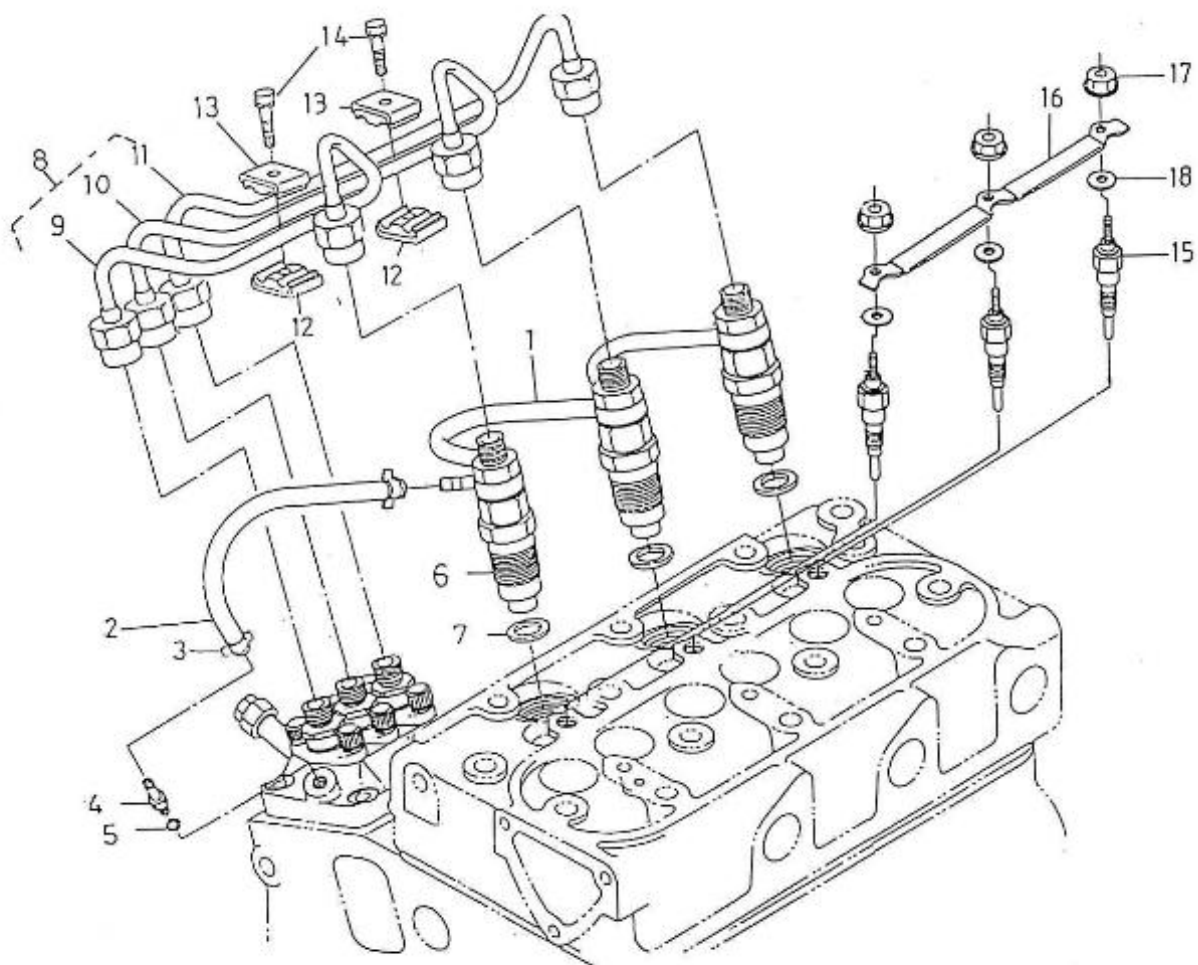

Moteur 3.75HE Standard / Injecteurs-tuyau injection

Code article	Repère	Désignation article	Quantité
970314196	1	ENS.TUYAU TROP-PLEIN	1
970302167	2	ENS.DURITE RETOUR G.O. D.3	1
970310171	3	COLLIER SERRAGE 7 X 11 - 5	2
970142104	4	VIS KTE	1
970150403	5	JOINT	1
970307587	6	PORTE INJECTEUR 2.50 HE	3
970142109	7	JOINT DE PORTE INJECTEUR	3
970307857	8	ENS.JEU DE TUYAUX INJEC 3.75HE	1
970307589	9	TUYAU INJECTION 2.50 HE	1
970313892	10	TUYAU D INJECTEUR	1
970314256	11	TUYAU D INJECTEUR	1
970142114	12	COLLIER DE FIXATION	2
970142115	13	COLLIER DE FIXATION	2
970492118	14	VIS+RONDELLE	2
970307591	15	BOUGIE PRECHAUFFAGE	3
970307859	16	BARRETTE DE BOUGIE PRECHAUFFAG	1
970307593	17	ECROU A EMBASE 2.50 HE	3
970307594	18	RONDELLE FREIN BOUGIE PRECH. 2	3