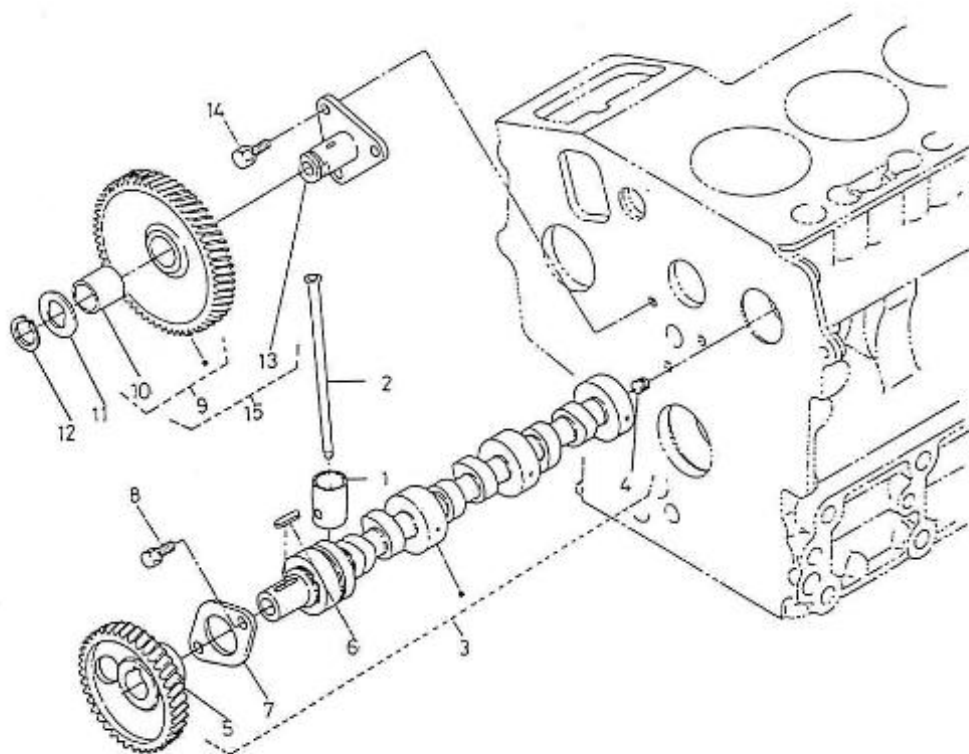

Moteur 3.75HE Standard / Arbre à cames

Code article	Repère	Désignation article	Quantité
970141101	1	POUSSOIR 2.40	6
970307548	2	TIGE DE CULBUTEUR 2.50 HE	6
970307826	3	ARBRE A CAMES 3.75HE	1
970302043	4	VIS	1
970141105	5	PIGNON DE DISTRIBUTION	1
970141106	6	CLAVETTE 2.40HE	1
970141107	7	BRIDE BUTEE ARBRE A CAMES	1
970140123	8	VIS M 6X12	2
970307544	11	RONDELLE ARRET FOU CPL (DISTR)	1
970307545	12	CLIPS D'ARRET CPL (DISTRIB.) 2	1
970307546	13	ARBRE DE PIGNON FOU 2.50 HE	1
970490508	14	VIS M 6X14	3