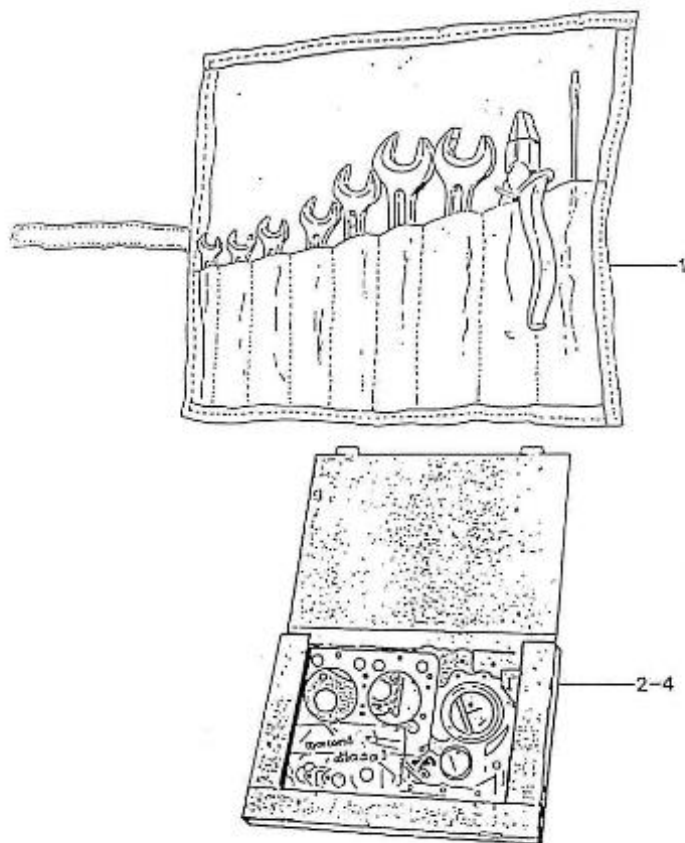

Moteur 3.75HE Standard / Outillage - pochette de joints

Code article	Repère	Désignation article	Quantité
970609901	1	POCHETTE A OUTILS NANNI	1
970307870	2	POCHETTE JOINTS SUP. N3.21	1
970307871	3	POCHETTE JOINTS BAS	1
970307189	4	ENS.POCH JOINTS MARINISATION	1