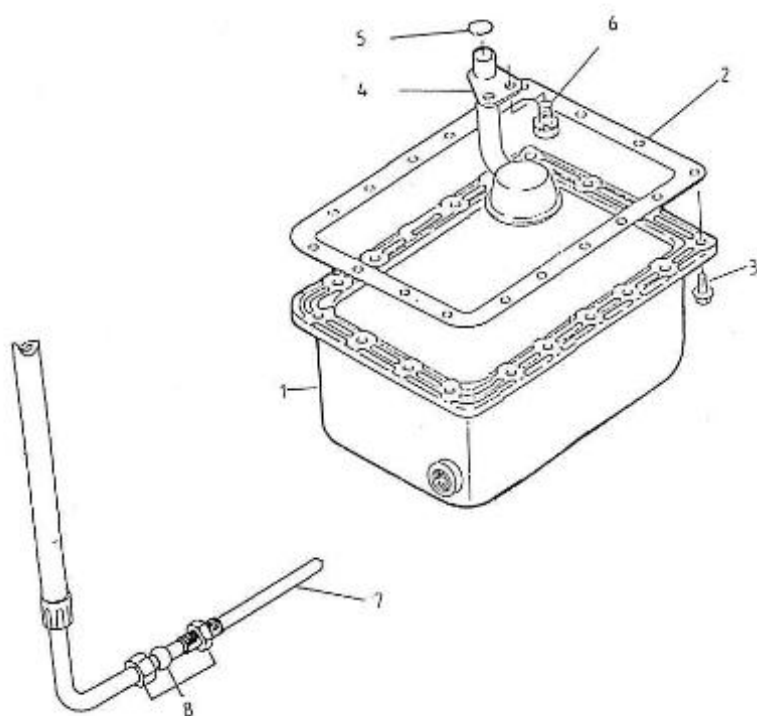

Moteur 3.75HE Standard / Carter d'huile-pompe à huile

Code article	Repère	Désignation article	Quantité
970307972	1	CARTER D'HUILE 3.75HE	1
970307880	2	JOINT DE CARTER D'HUILE 3.75HE	1
970140123	3	VIS M 6X12	18
970300325	4	JOINT CUIVRE DE 12	2
970307463	4	CREPINE HUILE 2.50 HE	1
970301951	5	JOINT TORIQUE	1
970302482	5	VIS CREUSE M12X1.25	1
970313311	6	VIS	1
970307463	6	CREPINE HUILE 2.50 HE	1
970307966	7	TUYAU VIDANGE HUILE 3.75HE	1
970301951	7	JOINT TORIQUE	1
970313311	8	VIS	1
970310026	8	ENS.RACCORD OLIVE D8	1
970307140	9	ENS.DURITE VID HUILE 2.40HE/2.	1
970307674	10	RACCORD M22/150 - F12/125	1
970150128	11	JOINT DE BOUCHON DE VIDANGE 2.	1