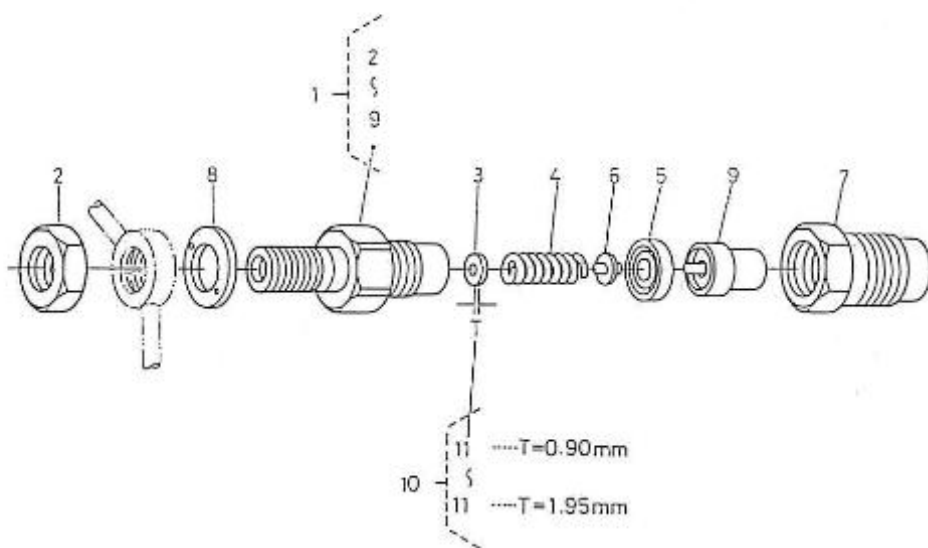

Moteur 3.75HE Standard / Porte injecteur

Code article	Repère	Désignation article	Quantité
970307587	1	PORTE INJECTEUR 2.50 HE	3
970142175	2	ECROU KTE	3
970302825	3	RONDELLE INJECTEUR 0.900mm	3
970142171	4	RESSORT	3
970142173	5	ENTRETOISE INJECTEUR 2.40 HE	3
970142170	6	TIGE	3
970307595	7	ECROU D'INJECTEUR (CORPS) 2.5	3
970302826	8	RONDELLE INJECTEUR KTE ET 4	3
970307596	9	ELEMENT D'INJECTEUR 2.50 HE	3
970142200	10	JEU RONDELLE INJECTEUR	1
970302825	11	RONDELLE INJECTEUR 0.900mm	1
970142179	11	RONDELLE 0.950mm	1
970142181	11	RONDELLE 1.000mm	1
970142178	11	RONDELLE 0.925mm	1
970142180	11	RONDELLE 0.975mm	1