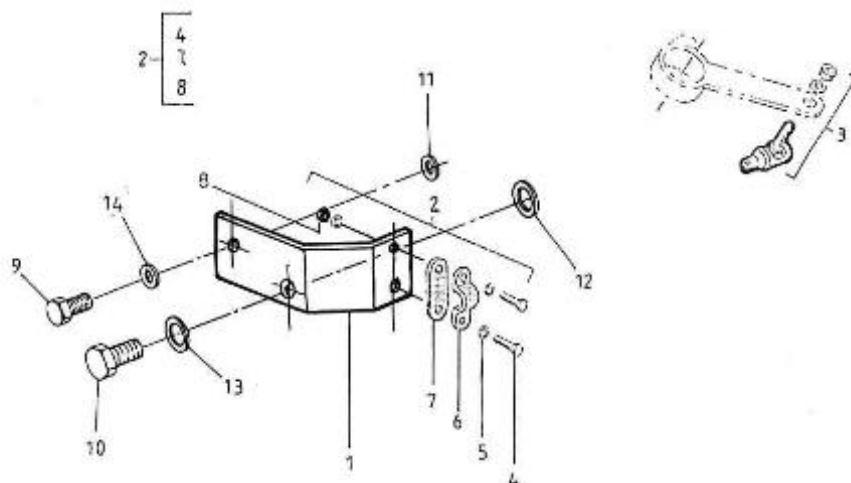

Moteur 3.75HE Standard / Régulateur de vitesse

Code article	Repère	Désignation article	Quantité
970835020	2	ENS.COLLIER+ PLAQUE + VISSERIE	1
970830124	3	ROTULE 10/32 UNF	1
970300317	4	VIS TH 5X16 AC ZI 933 8.8 FT	2
970300318	5	RONDELLE GROWER AC ZI 127 M 5	4
QCC33010TF	6	COLLIER ARRET GAINÉ 33C	1
QCC33014TF	7	CONTRE PLAQUE 33/43C	1
970609904	8	ECROU HEX M5 AC ZI 934 CL8	2
970439910	9	VIS TH 6X16 AC ZI 933 8.8 FT	1
970639903	10	VIS TH 8 X 16 FT CL8.8 ZINGUÉE	1
970635459	11	RONDELLE PLATE D 6	1
970027323	12	RONDELLE PLATE D8 ETROITE ZI	1
970119139	13	RONDELLE ONDULÉE D8 RESSORT	1
970609602	14	RONDELLE ONDULÉE D:6 RESSORT	1