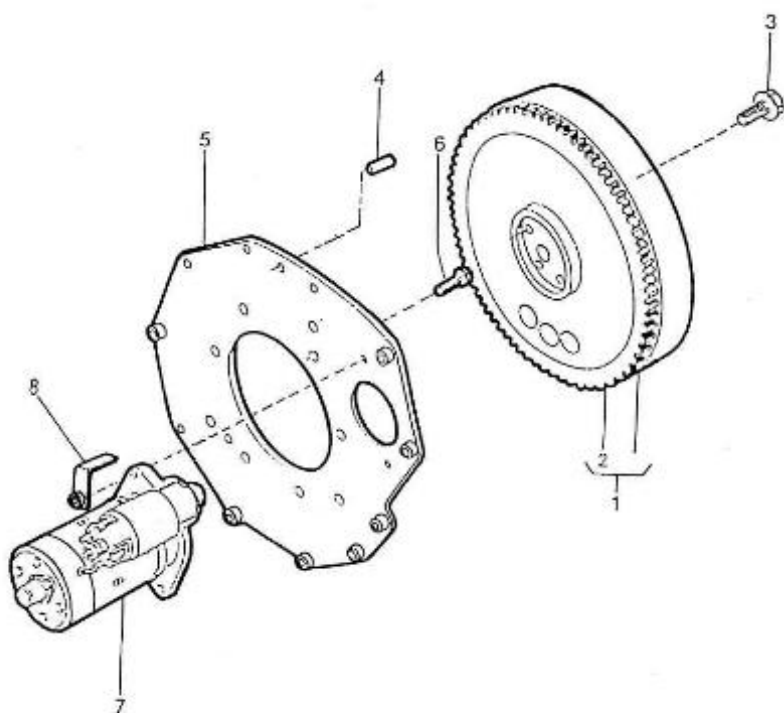

Moteur 3.75HE Standard / Volant moteur

Code article	Repère	Désignation article	Quantité
970307013	1	VOLANT KTE.3.75	1
970141703	2	COURONNE	1
970307575	3	VIS DE VOLANT 2.50 HE	5
970490111	4	PION	1
970307576	5	PLAQUE AR 2.50 HE	1
970490919	6	VIS	10
970497303	7	DEMARREUR	1
970302639	8	ECROU DE DEMARREUR M8	1