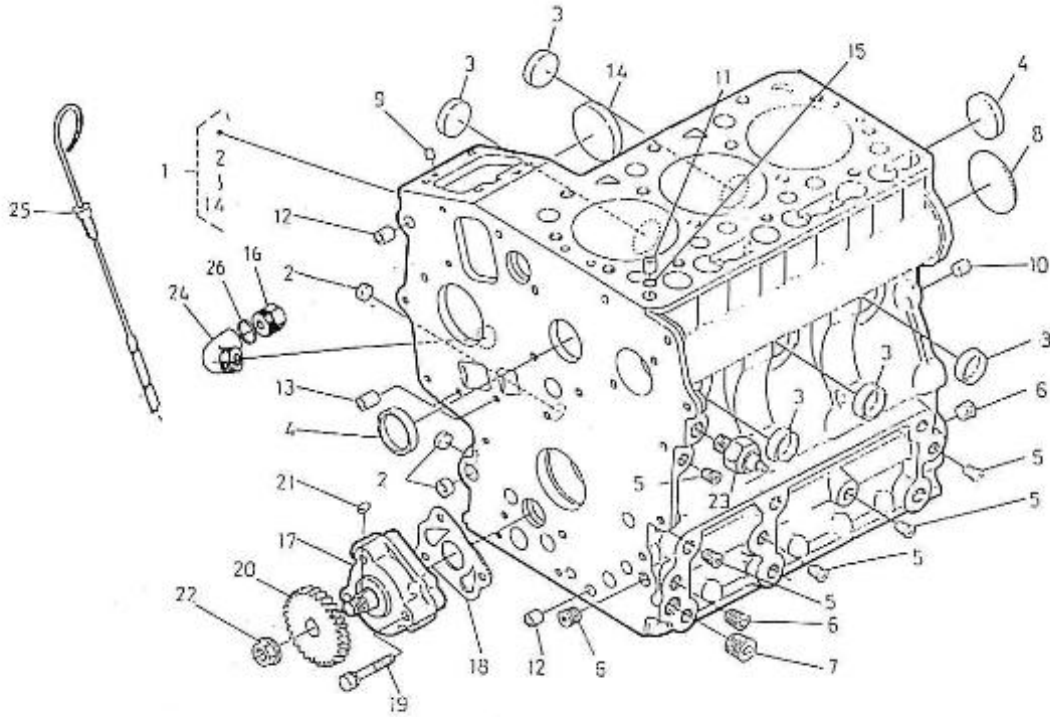

Filtre(s) :

- Type: Moteur 3.75HE Standard

Moteur 3.75HE Standard / Bloc moteur

Code article	Repère	Désignation article	Quantité
970307833	1	BLOC MOTEUR COMPLET 3.75 HE	1
970307455	2	PASTILLE 2.50 HE	3
970307456	3	PASTILLE 2.50 HE	5
970140104	4	BOUCHON CYLINDRIQUE	2
970490107	5	BOUCHON CHC	5
970490108	6	BOUCHON	3
970490109	7	BOUCHON	1
970307457	8	BOUCHON 2.50 HE	1
970140109	9	GOUPILLE CYLINDRIQUE	2
970490111	10	PION	2
970490112	11	PION	1
970490113	12	PION	2
970307458	14	COUVRE ARBRE A CAMES	1
970490116	15	JOINT TORIQUE	1
970632522	16	BOUCHON M.1/4 BSP-T H INOX	1
970143114	17	POMPE A HUILE	1
970143115	18	JOINT DE POMPE A HUILE	1
970143116	19	BOULON	3
970143117	20	PIGNON ENTRAINEMENT POMPE A HU	1
970143118	21	CLAVETTE PLATE	1
970307460	22	ECROU A EMBASE 2.50 HE	1
970851700	23	MANO CONTACT	1
970307267	24	COUDE LAITON MF 1/4 BSPC	1
970307462	25	JAUGE HUILE 2.50 HE	1
970307197	26	JOINT ALU DE 13	1

Moteur 3.75HE Standard / Carter d'huile-pompe à huile

Code article	Repère	Désignation article	Quantité
970307972	1	CARTER D'HUILE 3.75HE	1
970307880	2	JOINT DE CARTER D'HUILE 3.75HE	1
970140123	3	VIS M 6X12	18
970300325	4	JOINT CUIVRE DE 12	2
970307463	4	CREPINE HUILE 2.50 HE	1
970301951	5	JOINT TORIQUE	1
970302482	5	VIS CREUSE M12X1.25	1
970313311	6	VIS	1
970307463	6	CREPINE HUILE 2.50 HE	1
970307966	7	TUYAU VIDANGE HUILE 3.75HE	1
970301951	7	JOINT TORIQUE	1
970313311	8	VIS	1
970310026	8	ENS.RACCORD OLIVE D8	1
970307140	9	ENS.DURITE VID HUILE 2.40HE/2.	1
970307674	10	RACCORD M22/150 - F12/125	1
970150128	11	JOINT DE BOUCHON DE VIDANGE 2.	1