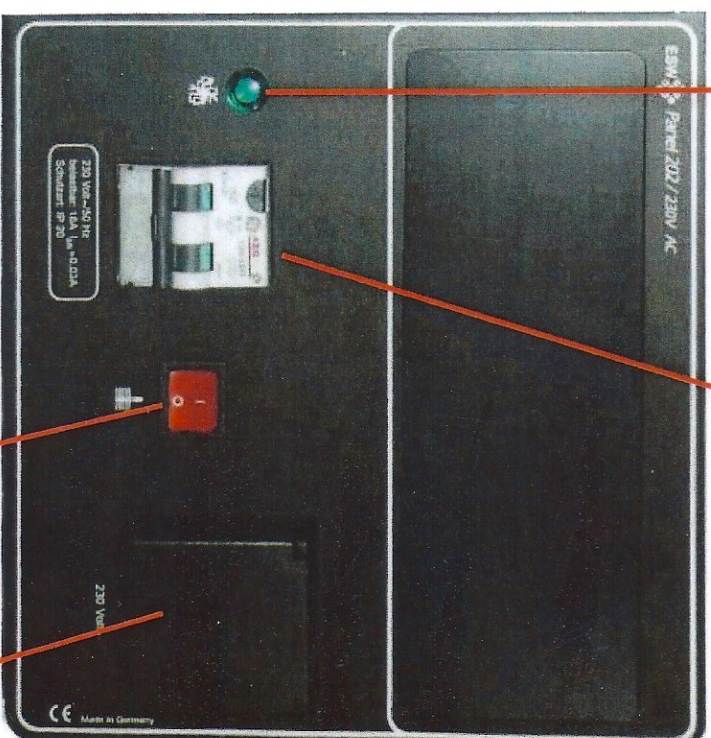

Tableau électrique BAVARIA YACHTS

1. Feu de mouillage
2. Feu de hune
3. Feux de navigation
4. Feu de pont
5. Lumière intérieure
6. Lumière intérieure 2
7. Éclairage Compas et Voltmètre
8. Instruments de navigation (Tridata, Girouette, Pilote)
9. Radio CD
10. Guindeau électrique
11. Pompe de cale
12. Eau sous pression
13. Pompe évacuation douche
14. WC électrique
15. Chauffage Webasto
16. Réfrigérateur
17. Prise 12 Volts
18. Libre
19. Libre
20. Libre

Voltmètre/
Jauge à eau

Témoin 12 Volts

Témoin 220 Volts

Disjoncteur 220 Volts
30 mah

Réservoirs d'eau

- I. Avant
- II. Arrière

Charge des batteries
I Batterie 55 Ah moteur
II Batterie 140 Ah service

Interrupteur
Chauffe eau