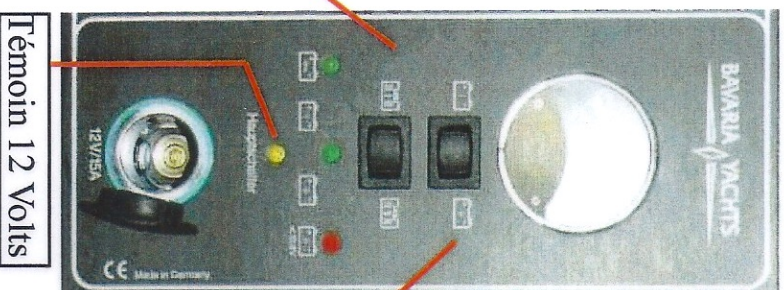

Tableau électrique BAVARIA YACHTS

1. Feu de mouillage
2. Feu de hune
3. Feux de navigation
4. Feu de pont
5. Lumière intérieure
6. Lumière intérieure 2
7. Éclairage Compas et Voltmètre
8. Instruments de navigation (Tridata, Girouette, Pilote)
9. Radio CD
10. Guindeau électrique
11. Pompe de cale
12. Eau sous pression
13. Pompe évacuation douche
14. WC électrique
15. Chauffage Webasto
16. Réfrigérateur
17. Prise 12 Volts
18. Libre
19. Libre
20. Libre

Voltmètre/
Jauge à eau

Témoin 12 Volts

Témoin 220 Volts

Disjoncteur 220 Volts
30 mah

Réservoirs d'eau

- I. Avant
- II. Arrière

Charge des batteries
I Batterie 55 Ah moteur
II Batterie 140 Ah service

Interrupteur
Chauffe eau