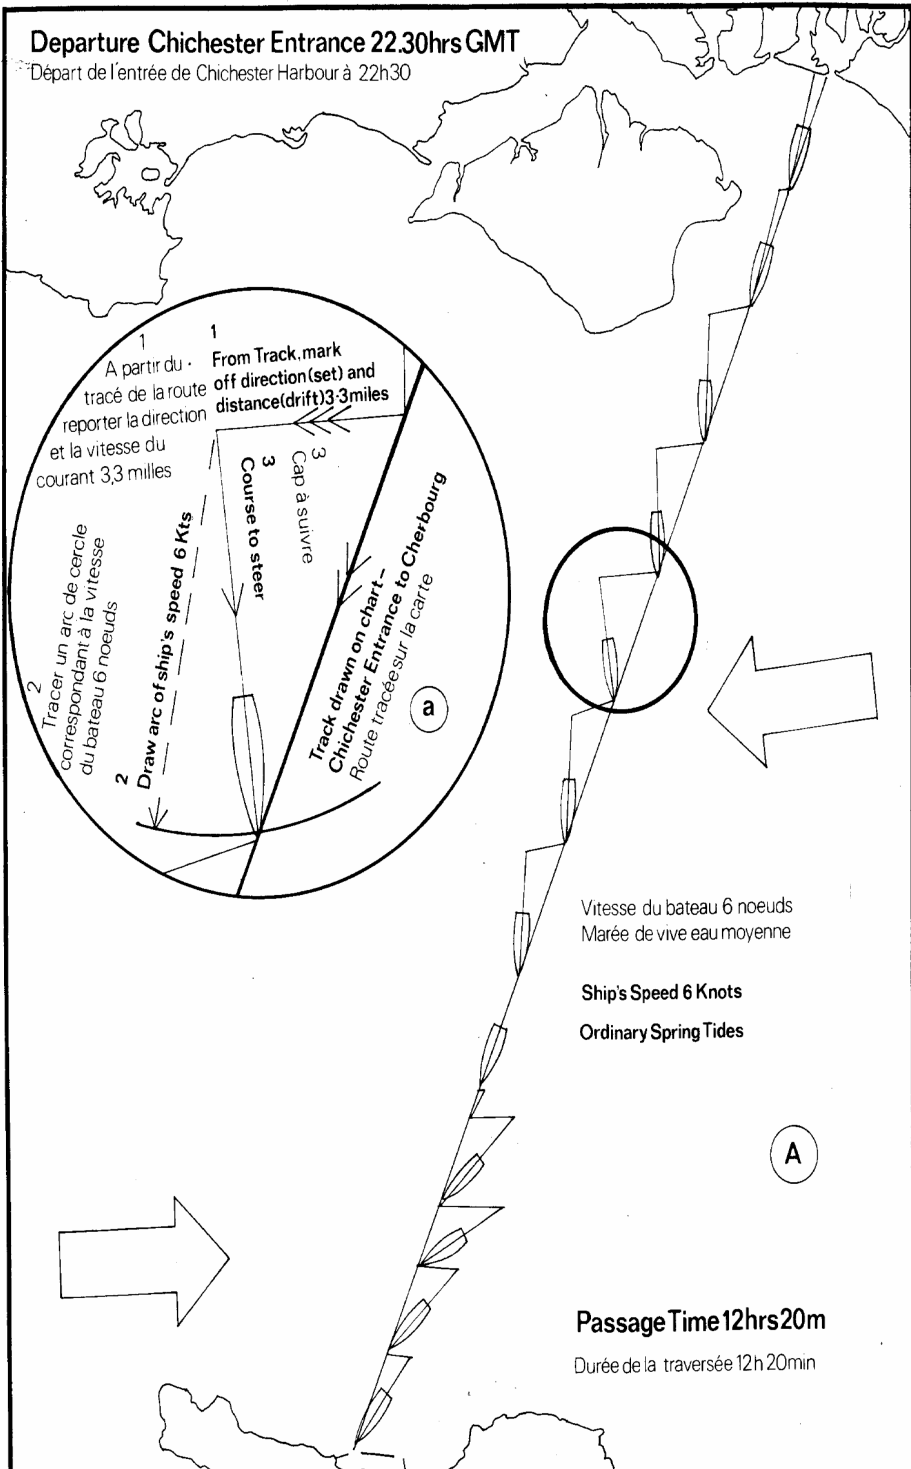

Departure Chichester Entrance 22.30hrs GMT

Départ de l'entrée de Chichester Harbour à 22h30

Departure Chichester Entrance 22.30hrs GMT

Départ de l'entrée de Chichester Harbour 22h30