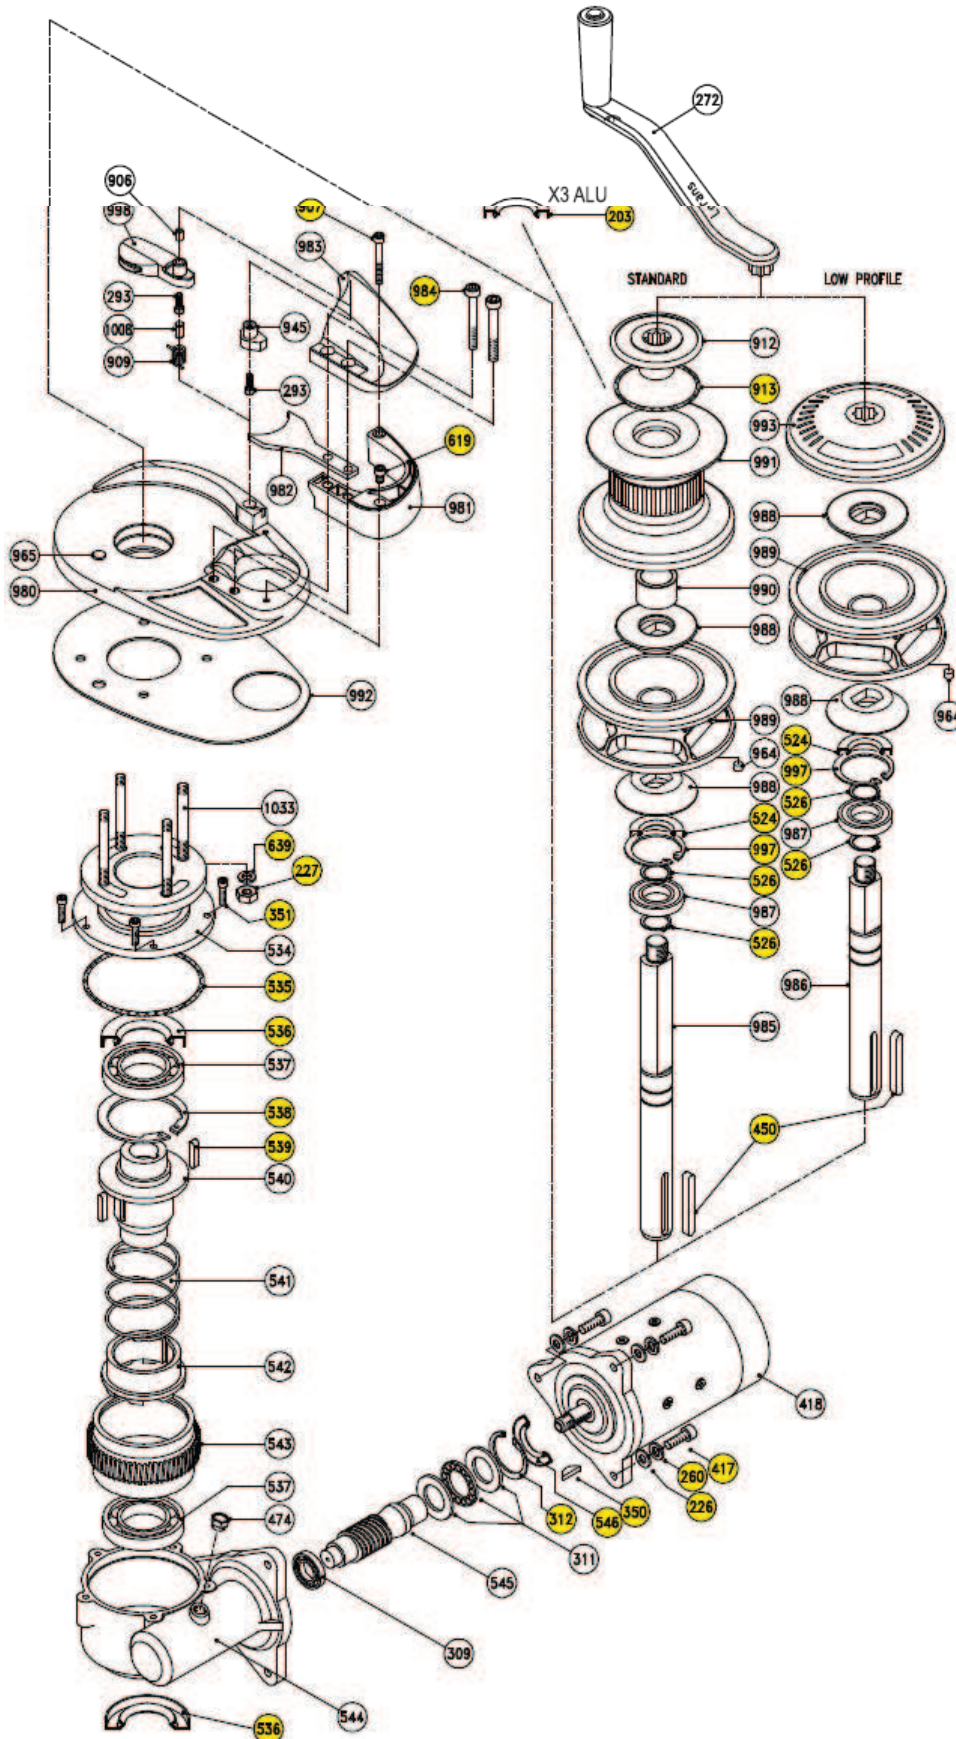

Kit X3 – PROJECT 1500, Ref. 72040:

Spare Parts

Included:

- 907 x 1
- 984 x 2
- 619 x 1
- 639 x 4
- 350 x 1
- 260 x 3
- 526 x 2
- 524 x 1
- 227 x 4
- 351 x 7
- 535 x 1
- 538 x 1
- 539 x 2
- 536 x 2
- 312 x 1
- 226 x 3
- 417 x 3
- 450 x 1
- 997(525) x 1
- 203 x 1
- 546 x 1
- 913 x 1