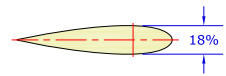

Jefa Rudder

SYSTEMS
 Jefa Marine A/S
 Nimbusvej 2
 2670 Greve
 Denmark
 Tlf. +45-4615 5210
 Fax +45-4615 5208
 E-mail: info@jefa.com
 www.jefa.com

For yachts from 22 to 30 ft
 Item no: RUD26
 Area 0,49 m²
 Balance 16,5%
 Blade weight 8kg
 Top profile Naca 0015
 Bottom profile Naca 0012

For yachts from 26 to 34 ft
 Item no: RUD30
 Area 0,55 m²
 Balance 16,5%
 Blade weight 10kg
 Top profile Naca 0018
 Bottom profile Naca 0014

For yachts from 30 to 38 ft
 Item no: RUD34
 Area 0,7 m²
 Balance 16,5%
 Blade weight 13kg
 Top profile Naca 0018
 Bottom profile Naca 0014

For yachts from 32 to 38 ft
 Item no: RUD35R
 Area 0,75 m²
 Balance 18%
 Blade weight 13kg
 Top profile Naca 0014
 Bottom profile Naca 0012

For yachts from 36 to 44 ft
 Item no: RUD40
 Area 0,9 m²
 Balance 16,5%
 Blade weight 17kg
 Top profile Naca 0018
 Bottom profile Naca 0014