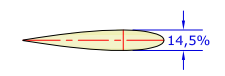

Jefa Rudder

SYSTEMS
 Jefa Marine A/S
 Nimbusvej 2
 2670 Greve
 Denmark
 Tlf. +45-4615 5210
 Fax +45-4615 5208
 E-mail: info@jefa.com
 www.jefa.com

For yachts from 22 to 30 ft
 Item no: RUD26
 Area 0,49 m²
 Balance 16,5%
 Blade weight 8kg
 Top profile Naca 0015
 Bottom profile Naca 0012

For yachts from 26 to 34 ft
 Item no: RUD30
 Area 0,55 m²
 Balance 16,5%
 Blade weight 10kg
 Top profile Naca 0018
 Bottom profile Naca 0014

For yachts from 30 to 38 ft
 Item no: RUD34
 Area 0,7 m²
 Balance 16,5%
 Blade weight 13kg
 Top profile Naca 0018
 Bottom profile Naca 0014

For yachts from 32 to 38 ft
 Item no: RUD35R
 Area 0,75 m²
 Balance 18%
 Blade weight 13kg
 Top profile Naca 0014
 Bottom profile Naca 0012

For yachts from 36 to 44 ft
 Item no: RUD40
 Area 0,9 m²
 Balance 16,5%
 Blade weight 17kg
 Top profile Naca 0018
 Bottom profile Naca 0014