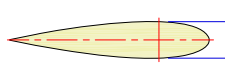

Jefa Rudder

SYSTEMS
 Jefa Marine A/S
 Nimbusvej 2
 2670 Greve
 Denmark
 Tlf. +45-4615 5210
 Fax +45-4615 5208
 E-mail: info@jefa.com
 www.jefa.com

For yachts from 22 to 30 ft
 Item no: RUD26
 Area 0,49 m²
 Balance 16,5%
 Blade weight 8kg
 Top profile Naca 0015
 Bottom profile Naca 0012

For yachts from 26 to 34 ft
 Item no: RUD30
 Area 0,55 m²
 Balance 16,5%
 Blade weight 10kg
 Top profile Naca 0018
 Bottom profile Naca 0014

For yachts from 30 to 38 ft
 Item no: RUD34
 Area 0,7 m²
 Balance 16,5%
 Blade weight 13kg
 Top profile Naca 0018
 Bottom profile Naca 0014

For yachts from 32 to 38 ft
 Item no: RUD35R
 Area 0,75 m²
 Balance 18%
 Blade weight 13kg
 Top profile Naca 0014
 Bottom profile Naca 0012

For yachts from 36 to 44 ft
 Item no: RUD40
 Area 0,9 m²
 Balance 16,5%
 Blade weight 17kg
 Top profile Naca 0018
 Bottom profile Naca 0014