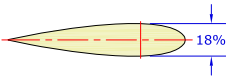

Jefa Rudder

SYSTEMS
 Jefa Marine A/S
 Nimbusvej 2
 2670 Greve
 Denmark
 Tlf. +45-4615 5210
 Fax +45-4615 5208
 E-mail: info@jefa.com
 www.jefa.com

For yachts from 22 to 30 ft
 Item no: RUD26
 Area 0,49 m²
 Balance 16,5%
 Blade weight 8kg
 Top profile Naca 0015
 Bottom profile Naca 0012

For yachts from 26 to 34 ft
 Item no: RUD30
 Area 0,55 m²
 Balance 16,5%
 Blade weight 10kg
 Top profile Naca 0018
 Bottom profile Naca 0014

For yachts from 30 to 38 ft
 Item no: RUD34
 Area 0,7 m²
 Balance 16,5%
 Blade weight 13kg
 Top profile Naca 0018
 Bottom profile Naca 0014

For yachts from 32 to 38 ft
 Item no: RUD35R
 Area 0,75 m²
 Balance 18%
 Blade weight 13kg
 Top profile Naca 0014
 Bottom profile Naca 0012

For yachts from 36 to 44 ft
 Item no: RUD40
 Area 0,9 m²
 Balance 16,5%
 Blade weight 17kg
 Top profile Naca 0018
 Bottom profile Naca 0014