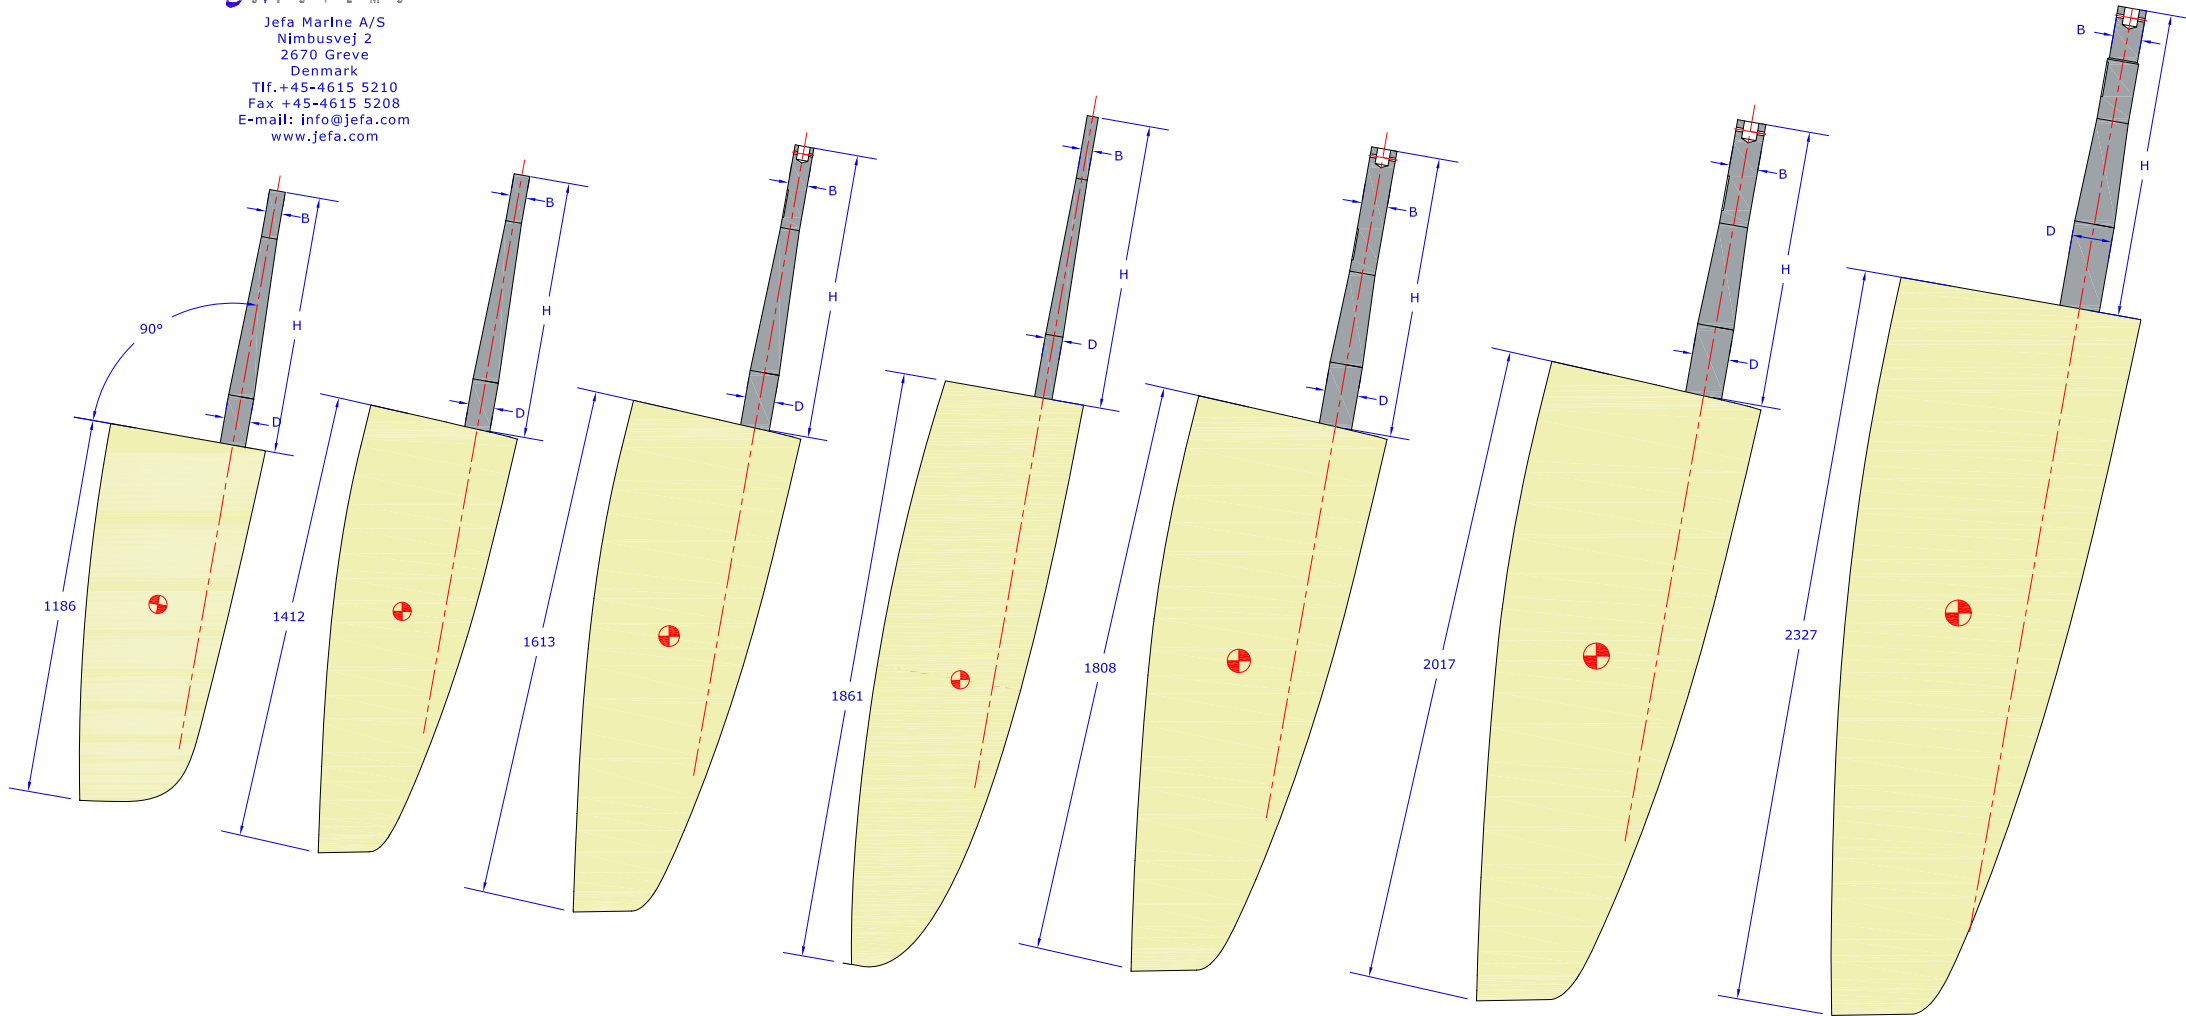

Jefa Rudder

SYSTEMS
 Jefa Marine A/S
 Nimbusvej 2
 2670 Greve
 Denmark
 Tlf. +45-4615 5210
 Fax +45-4615 5208
 E-mail: info@jefa.com
 www.jefa.com

For yachts from 22 to 30 ft
 Item no: RUD26
 Area 0,49 m²
 Balance 16,5%
 Blade weight 8kg
 Top profile Naca 0015
 Bottom profile Naca 0012

For yachts from 26 to 34 ft
 Item no: RUD30
 Area 0,55 m²
 Balance 16,5%
 Blade weight 10kg
 Top profile Naca 0018
 Bottom profile Naca 0014

For yachts from 30 to 38 ft
 Item no: RUD34
 Area 0,7 m²
 Balance 16,5%
 Blade weight 13kg
 Top profile Naca 0018
 Bottom profile Naca 0014

For yachts from 32 to 38 ft
 Item no: RUD35R
 Area 0,75 m²
 Balance 18%
 Blade weight 13kg
 Top profile Naca 0014
 Bottom profile Naca 0012

For yachts from 36 to 44 ft
 Item no: RUD40
 Area 0,9 m²
 Balance 16,5%
 Blade weight 17kg
 Top profile Naca 0018
 Bottom profile Naca 0014

For yachts from 42 to 50 ft
 Item no: RUD46
 Area 1,1 m²
 Balance 16,5%
 Blade weight 22kg
 Top profile Naca 0018
 Bottom profile Naca 0014

For yachts from 48 to 60 ft
 Item no: RUD55
 Area 1,44 m²
 Balance 17,2%
 Blade weight 28kg
 Top profile Naca 0016
 Bottom profile Naca 0012