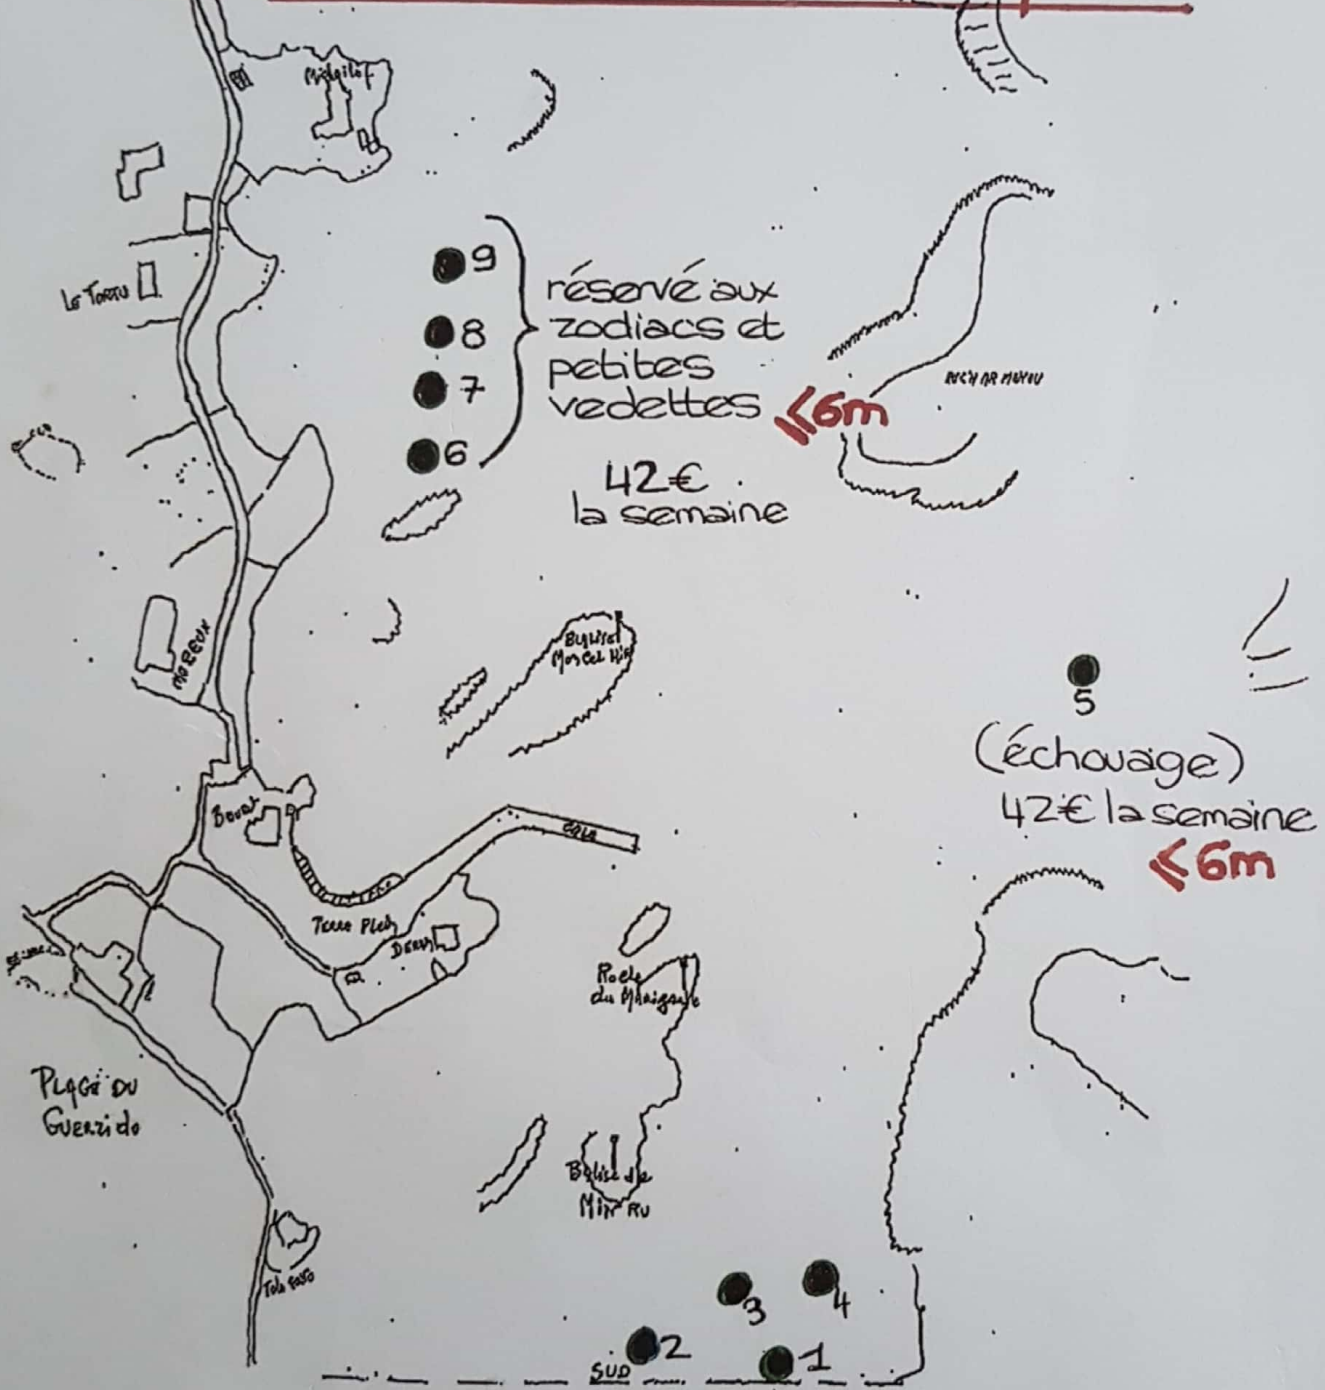

LA CHAMBRE - mouillages temporaires 2018

⚠ Bateaux > 12m non acceptés

● 9 } réservé aux
● 8 } zodiacs et
● 7 } petites
● 6 } vedettes < 6m
42€ la semaine

● 5
(échouage)
42€ la semaine
< 6m

réservé aux
bateaux
quillards < 12m
62€ la semaine