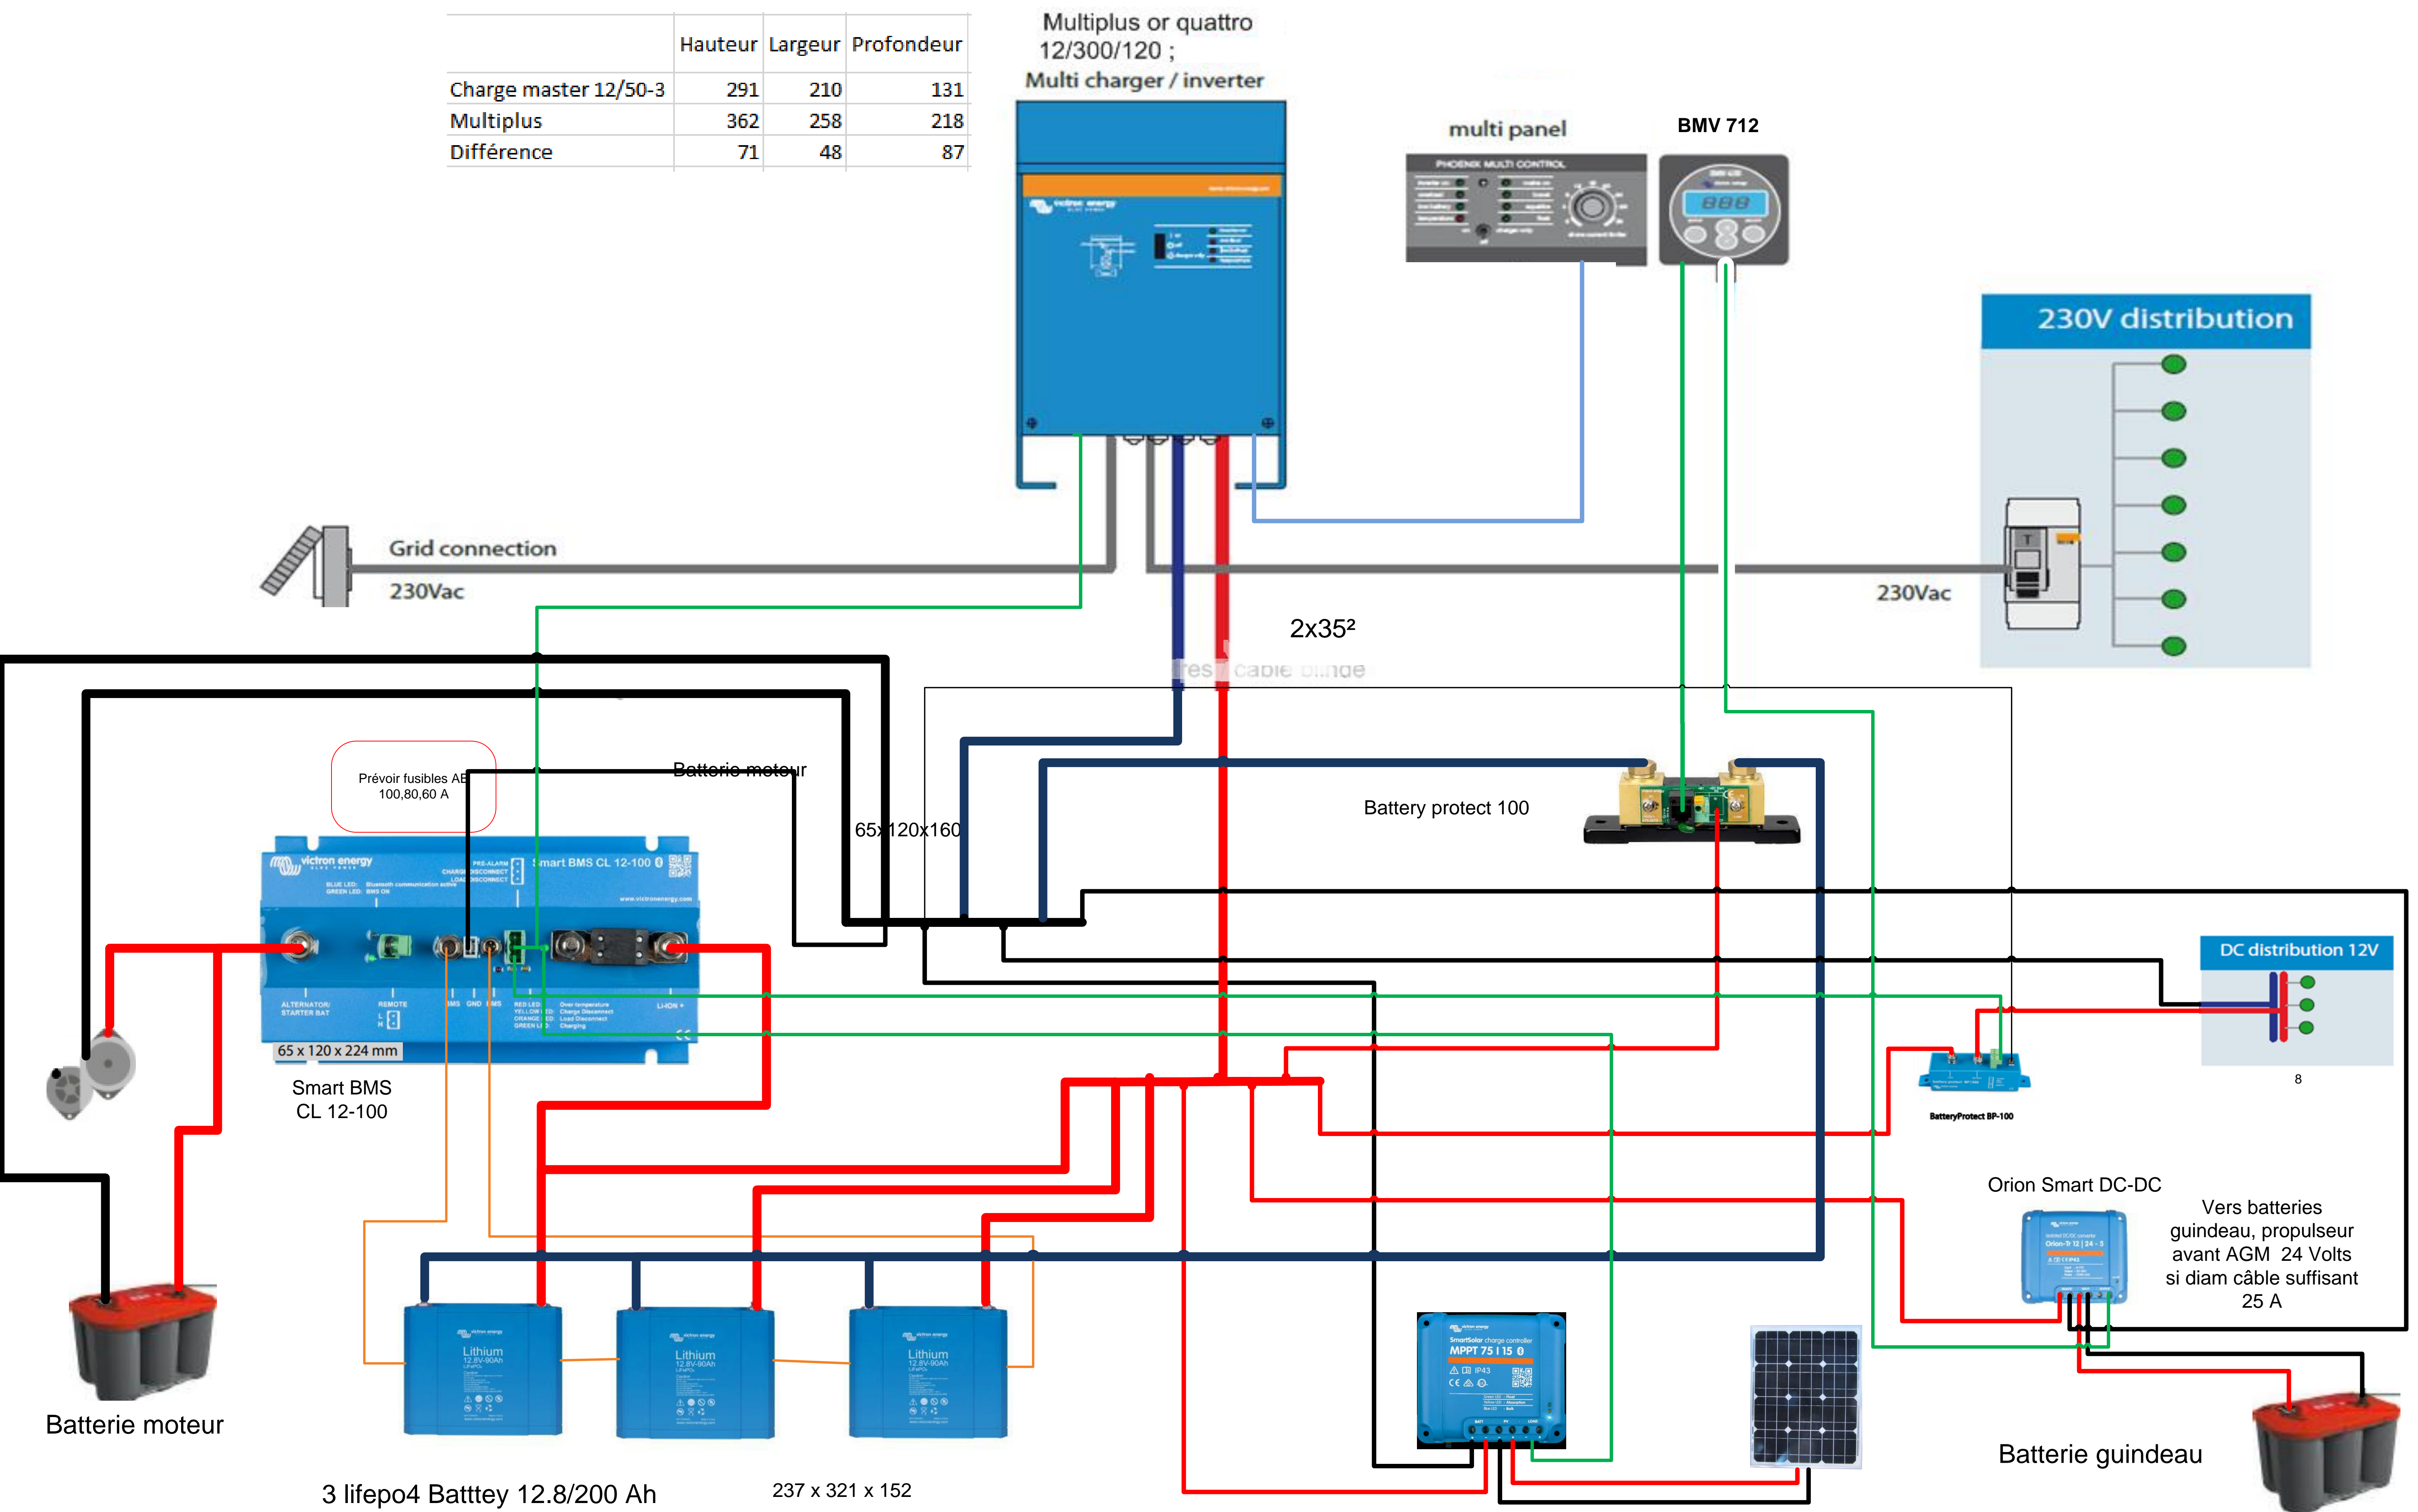

	Hauteur	Largeur	Profondeur
Charge master 12/50-3	291	210	131
Multiplus	362	258	218
Différence	71	48	87

Multiplus or quattro
12/300/120 ;
Multi charger / inverter

Grid connection
230Vac

multi panel
PHOENIX MULTI CONTROL

BMV 712

230V distribution

2x35²

res cable bnde

Prévoir fusibles AE
100,80,60 A

Batterie moteur

Battery protect 100

65x120x160

victron energy
Smart BMS CL 12-100

65 x 120 x 224 mm

Smart BMS
CL 12-100

DC distribution 12V

8

BatteryProtect BP-100

Orion Smart DC-DC

Vers batteries
guindeau, propulseur
avant AGM 24 Volts
si diam câble suffisant
25 A

Batterie moteur

3 lifepo4 Batttey 12.8/200 Ah

237 x 321 x 152

Batterie guindeau