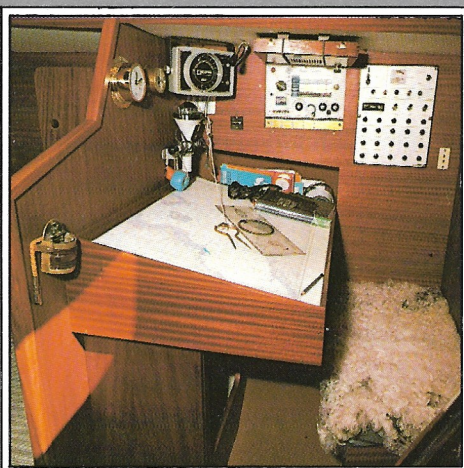

MELODY

"PATRIARCHE" ▶

MELODY skippé par Yves Olivaux au départ de la Transat 76.

constructions nautiques

Jeanneau

85500 LES HERBIERS ☎ (51) 67 06 10