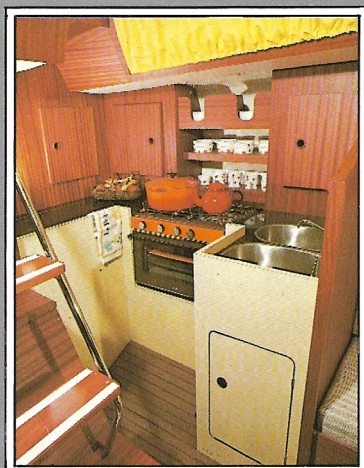

MELODY

"PATRIARCHE" ▶

MELODY skippé par Yves Olivaux au départ de la Transat 76.

constructions nautiques

Jeanneau

85500 LES HERBIERS ☎ (51) 67 06 10