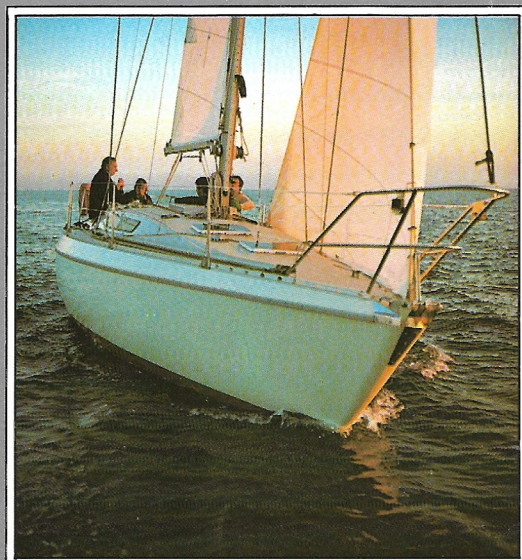

MELODY

"PATRIARCHE" ▶

MELODY skippé par Yves Olivaux au départ de la Transat 76.

constructions nautiques

Jeanneau

85500 LES HERBIERS ☎ (51) 67 06 10