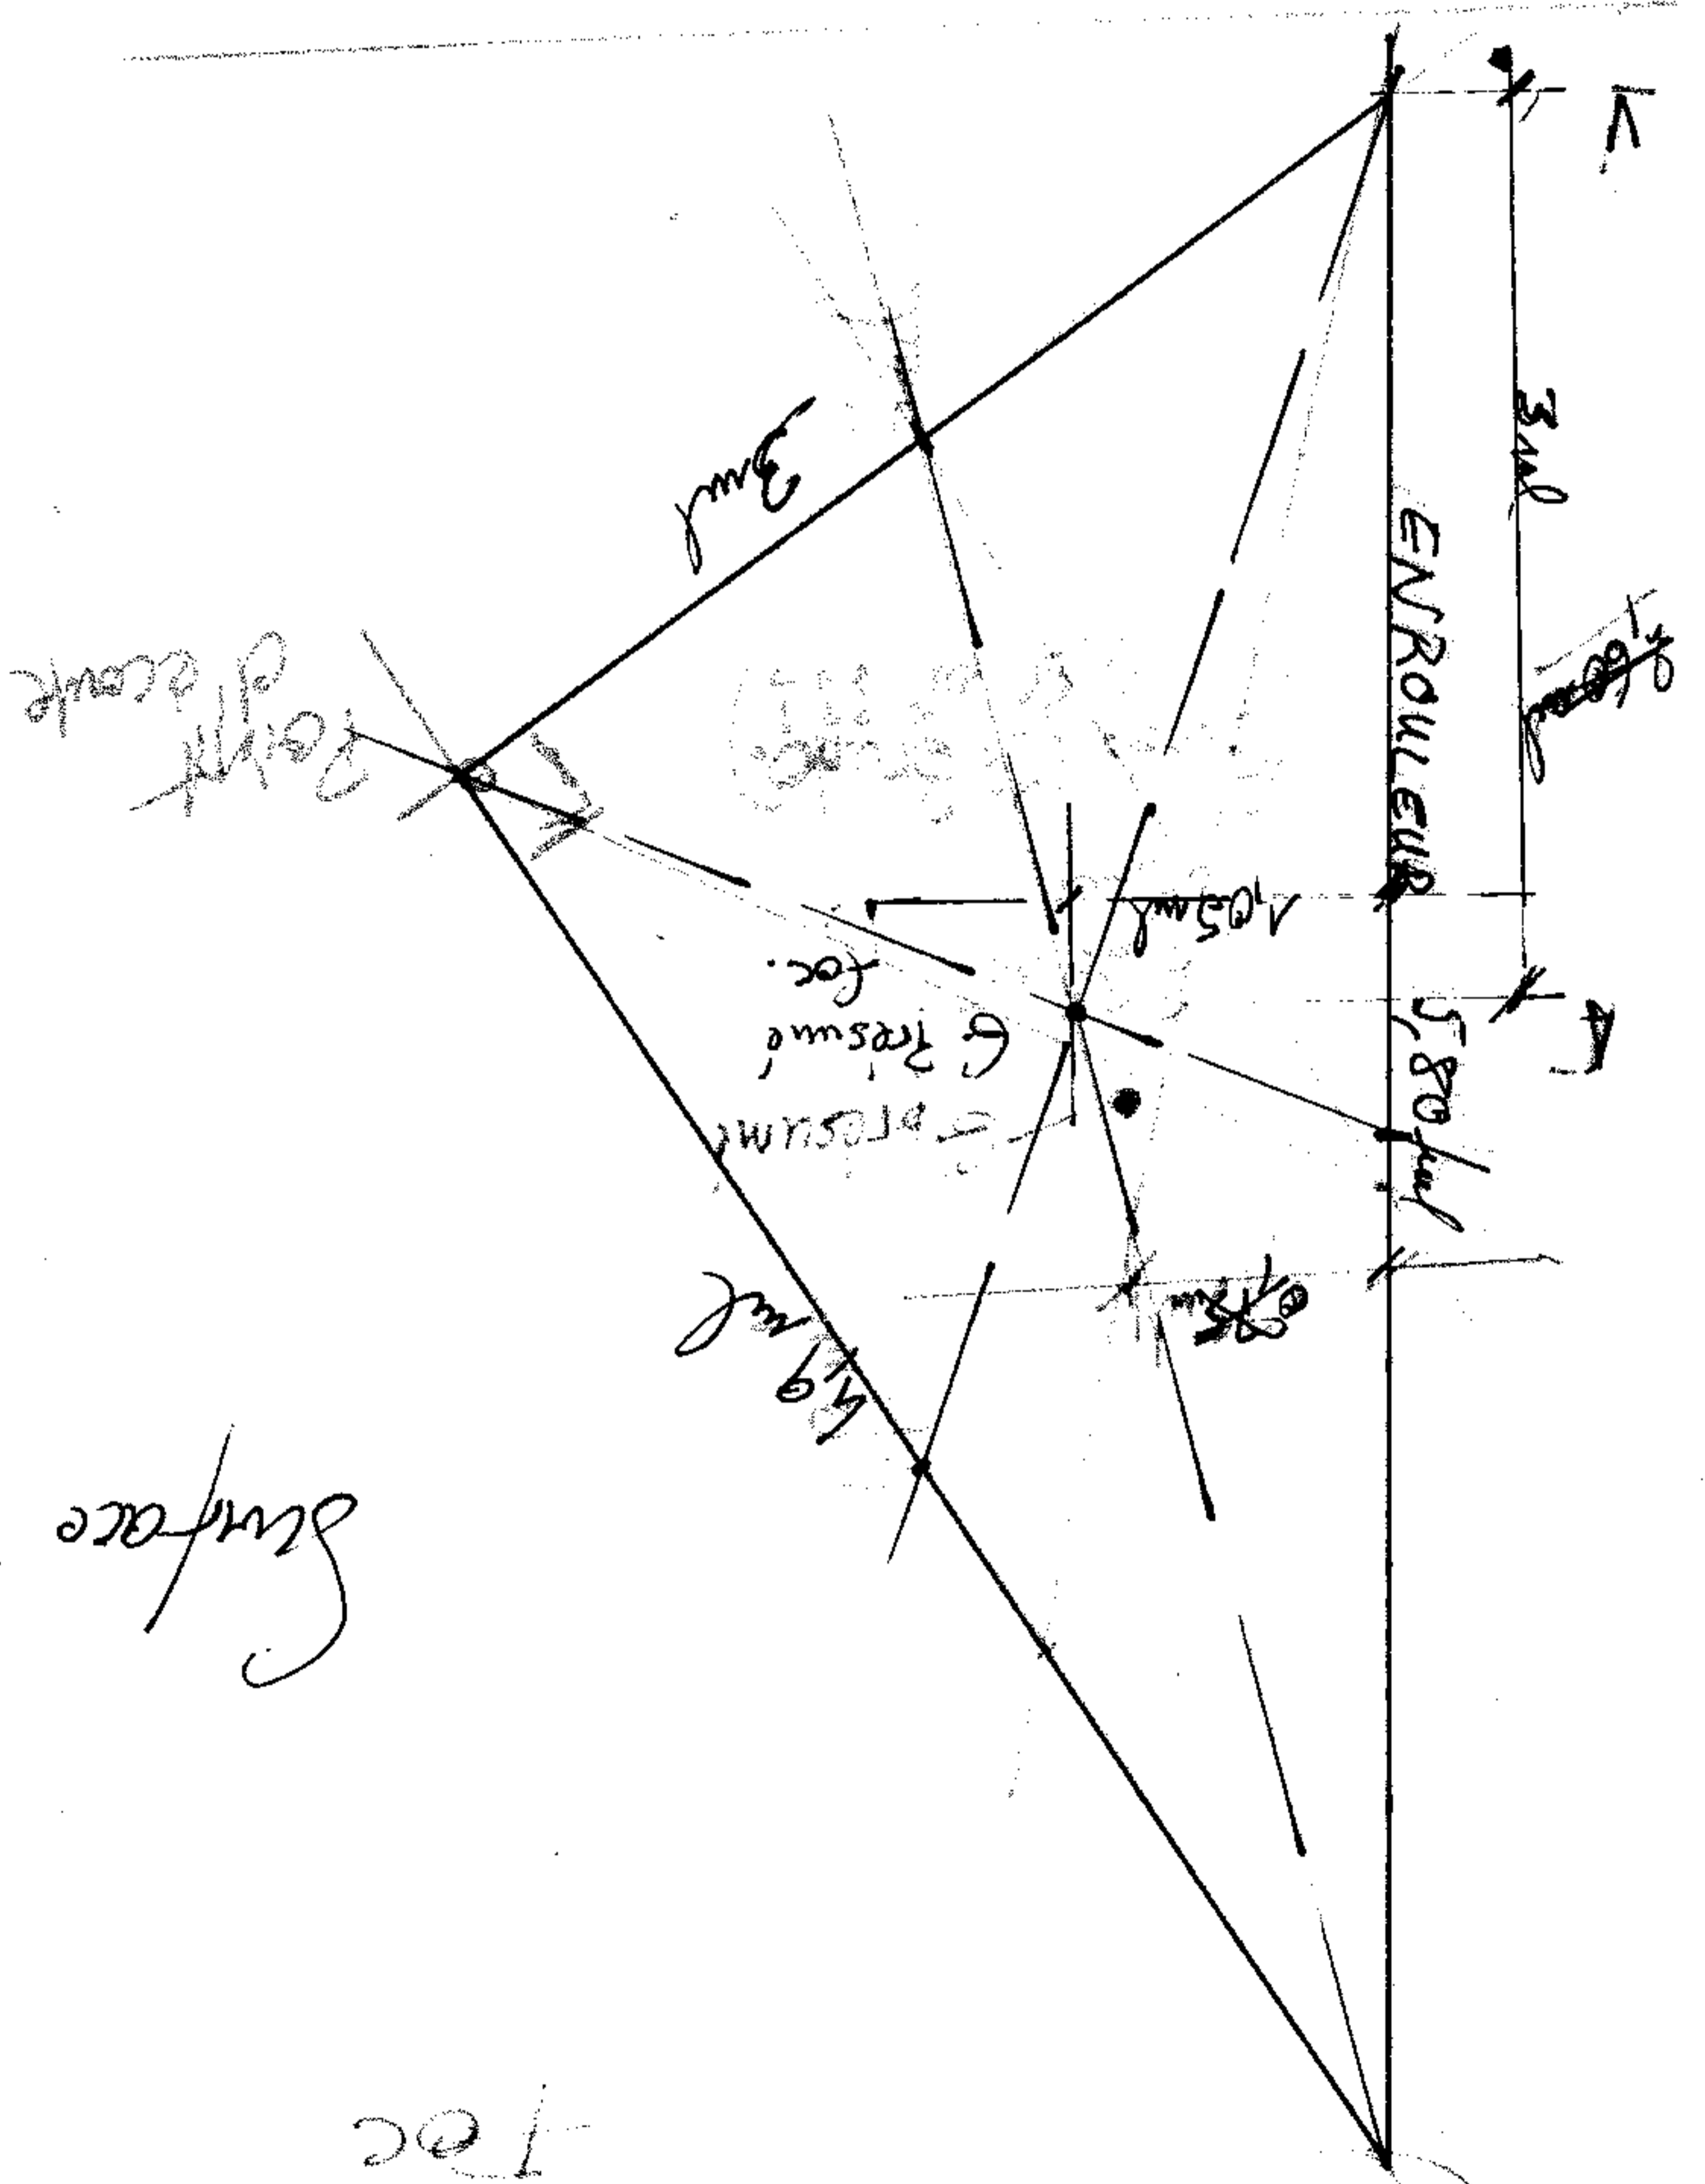

19/1/20

St. Kellig 5  
+oc

Surface 7,35 m<sup>2</sup>

5x5=9  
6x6=36  
6.9x4.9=24

33

33