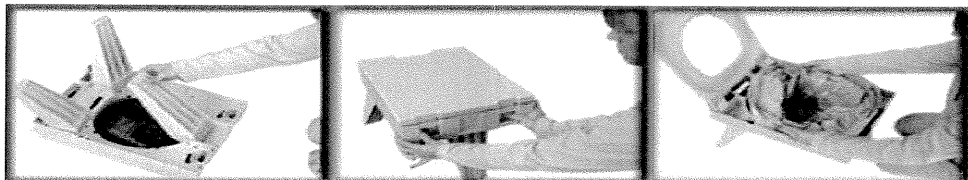

## LE W.C. ECOLOGIQUE PLIABLE ET COMPACT

Utilisable partout où un « P'tit coin » est nécessaire

Minimise l'impact de la présence humaine dans les endroits nécessitant une réelle protection

Très en vogue auprès des :  
Pêcheurs, navigateurs, militaires et tous ceux qui sont loin des comforts de la civilisation.

Le système **PETT®** a été développé aux USA dans le but de préserver les parcs nationaux

Le système **PETT®** offre un confort d'utilisation de manipulation et d'élimination des déchets hygiéniques !

- INSTALLÉ EN QUELQUES SECONDES - pas de nécessité d'assemblage
- TRÈS HYGIÉNIQUE - inodore - pas d'écoulement
- COMPACT - pliable en une valise de Long. 48,0 cm x Larg. 35,5 cm x Epaisseur 12,7 cm
- LÉGER - environ 3 kilos
- SOLIDE - supporte une charge de près de 250 kilos
- STABLE - peut être installé sur des sols inégaux
- la hauteur de l'assise est de 37 cm quasi similaire à celle des W.C. classiques