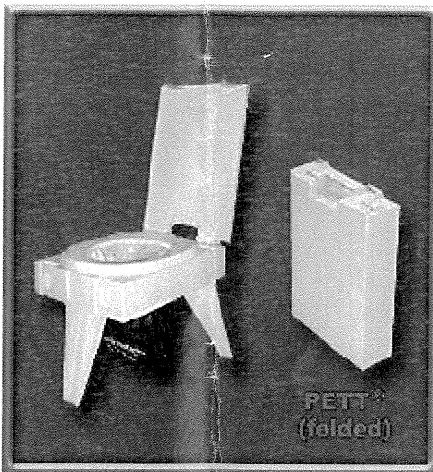

## LE W.C. ECOLOGIQUE PLIABLE ET COMPACT

Utilisable partout où un « P'tit coin » est nécessaire

Minimise l'impact de la présence humaine dans les endroits nécessitant une réelle protection

Très en vogue auprès des :  
Pêcheurs, navigateurs, militaires et tous ceux qui sont loin des comforts de la civilisation.

Le système **PETT®** a été développé aux USA dans le but de préserver les parcs nationaux

Le système **PETT®** offre un confort d'utilisation de manipulation et d'élimination des déchets hygiéniques !

- INSTALLÉ EN QUELQUES SECONDES - pas de nécessité d'assemblage
- TRÈS HYGIÉNIQUE - inodore - pas d'écoulement
- COMPACT - pliable en une valise de Long. 48,0 cm x Larg. 35,5 cm x Epaisseur 12,7 cm
- LÉGER - environ 3 kilos
- SOLIDE - supporte une charge de près de 250 kilos
- STABLE - peut être installé sur des sols inégaux
- la hauteur de l'assise est de 37 cm quasi similaire à celle des W.C. classiques

Le W.C. **PETT®** utilise un sac WAG qui offre les caractéristiques suivantes :

- RESISTANT aux perforations car composé d'un double sac hermétiquement fermé avec un zip
- PAS D'ÉCOULEMENT NI D'ODEUR grâce à la poudre non toxique qui se trouve dans chaque poche et qui fige les déchets après chaque utilisation
- ÉCONOMIQUE car chaque sac permet jusqu'à 5 utilisations
- Chaque sac est livré avec du papier de toilette et une serviette humide pour le nettoyage des mains
- Le sac ainsi que la poudre sont certifiés BIO-DEGRADABLE À 100%
- L'élimination par les poubelles publiques est accepté