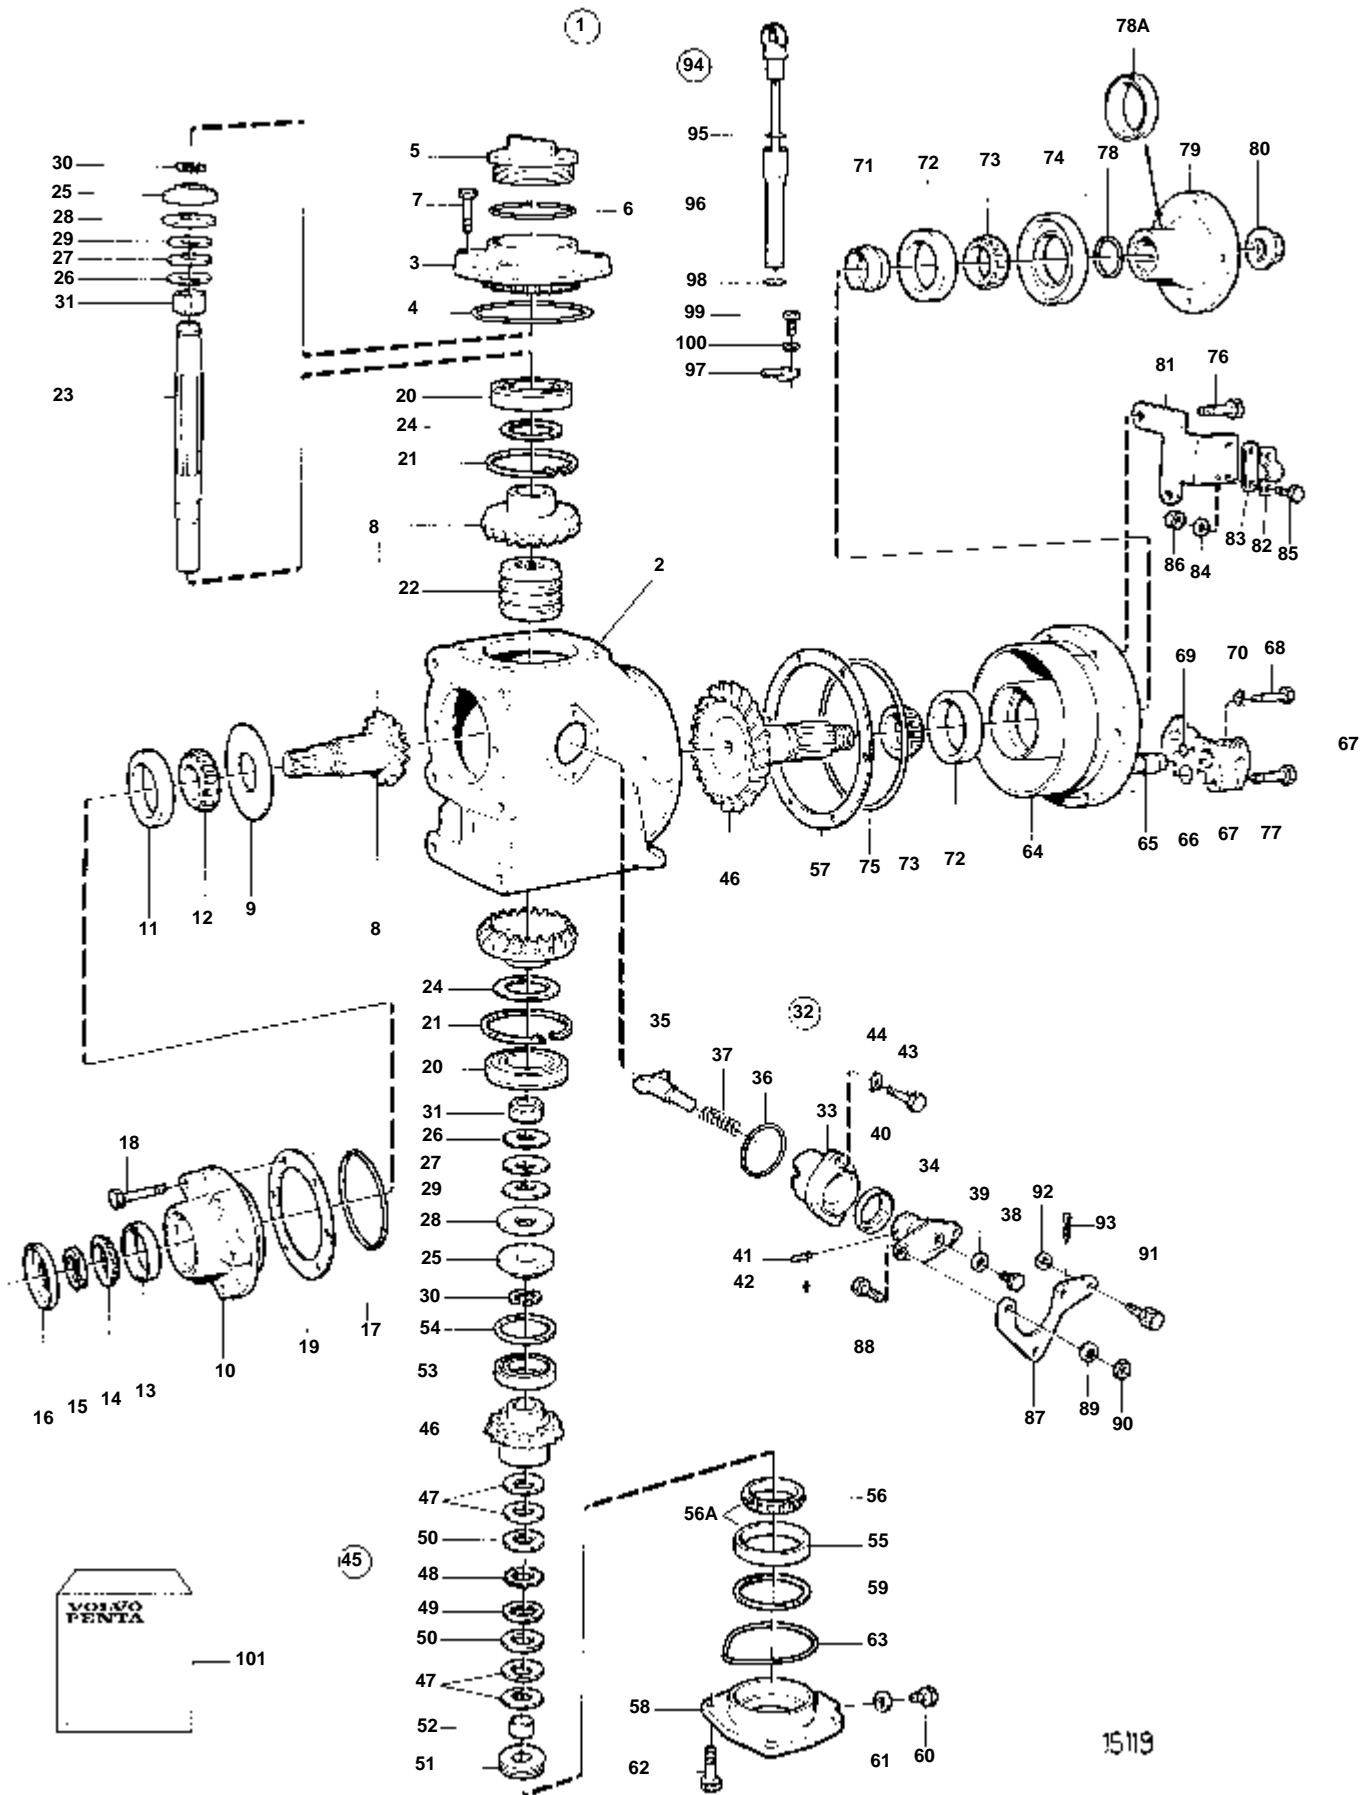

RÉF	No Pièce	QTÉ	DÉSIGNATION	Voir	NOTES
1		1	Inverseur marche		RAPPORT 2.4:1 REMPLE PAR 873077
2	852726	1	· Carter		
3	873123	1	· Couvercle		(852524)
4	949962	1	· Joint torique		Inclus dans le kit de joint.
5	851754	1	· Bouchon de rempl. d'		
6	1664473	1	· Joint torique		(925254). Inclus dans le kit de joint.
7	946671	4	· Vis a bride		
8	873095	1	· Jeu pignons		(851616)
9	851621	1	· Disque arto		
10	872710	1	· Presse-etoupe		(851619)
11	181302	1	· Bague exterieur		
12	181301	1	· Bague interieure		
13	183750	1	· Bague exterieur		
14	183752	1	· Bague interieure		
15	852485	1	· Contre-ecrou		
16	873094	1	· Bague etancheite		(851755). Inclus dans le kit de joint.
17	925093	1	· Joint torique		Inclus dans le kit de joint.
18	940101	6	· Vis		
19	851622	X	· Rondelle ajustee		E=0,10mm
	851623	X	· Rondelle ajustee		E=0,15mm
	851624	X	· Rondelle ajustee		E=0,35mm
20	851756	2	· Palier		
21	852190	2	· Anneau verrouillage		
22	873098	1	· Douille coulissante		(851626)
23	873099	1	· Arbre		(852527)
24	941835	X	· Rondelle ajustee		E=0,05mm, D=71mm
	852184	X	· Cale reglage		E=0,05mm, D=43mm
	84219	X	· Rondelle ajustee		E=0,10mm
	949776	X	· Rondelle ajustee		E=0,15mm
	84218	X	· Cale		E=0,35mm
25	852079	2	· Rondelle verrouillage		
26	852311	2	· Rondelle		E=0,40mm
27	852317	2	· Rondelle		E=0,80mm
28	852213	2	· Ressort diaphragme		
29	852080	6	· Ressort diaphragme		
30	851629	4	· Demi-circlips		
31	851757	2	· Roulement aiguilles		
32	851661	1	· Me'canisme de change		
33	851662	1	· · Carter palier		
34	897816	1	· · Piston excentrique		
			· · Bulletins 48-38	48-38-EN	Mécanisme de changement de marche, DPX-S1
35	851664	1	· · Talon guidage		
36	925065	1	· · Joint torique		Inclus dans le kit de joint.
37	814184	1	· · Ressort		
38	897711	1	· · Vis		
39	897871	X	· · Rondelle ajustee		E=0,20 mm
40	873291	1	· · Bague etancheite		(958838). Inclus dans le kit de joint.
41	942871	1	· · Goupille		
42	951924	1	· · Goupille de serrage		
43	955296	2	· Vis		
44	941907	2	· Rondelle e'lasttique		
45	852319	1	· Jeu pignons		
46		2	· · Pignon		
47		4	· · Rondelle		
48		18	· · Disqueexterieur		
49		17	· · Disqueinterieur		
50		2	· · Rondelle butee		
51		1	· · Axe de reglage		
52		1	· · Bague		
53	183518	1	· Palier		
54	851705	X	· Rondelle ajustee		E=0,10mm
	851706	X	· Rondelle ajustee		E=0,15mm
	851707	X	· Rondelle ajustee		E=0,35mm
55	181662	1	· Bague exterieur		REMPLE PAR 183842
56	181305	1	· Bague interieure		REMPLE PAR 183842
56A	183842	1	· Roulememt rouleaux		
57	851702	X	· Rondelle ajustee		E=0,10mm
	851703	X	· Rondelle ajustee		E=0,15mm
	851704	X	· Rondelle ajustee		E=0,35mm
58	873124	1	· Couvercle palier		(851444)
59	87655	X	· Rondelle ajustee		E=0,10mm
	191840	X	· Rondelle ajustee		E=0,15mm
	87654	X	· Cale		E=0,35mm
60	960629	1	· Bouchon		
61	947084	1	· Joint		Inclus dans le kit de joint.
62	946671	4	· Vis a bride		(948336)
63	925256	1	· Joint torique		Inclus dans le kit de joint.
64	873125	1	· Carter palier		(851445)
65	852159	1	· Radiateur huile		
66	943309	2	· Joint torique		Inclus dans le kit de joint.
67	873212	1	· Raccord tuyau		(854299)
68	948081	1	· Vis		L=55mm (955279)
69	949750	1	· Joint torique		Inclus dans le kit de joint.
70	941906	1	· Rondelle e'lasttique