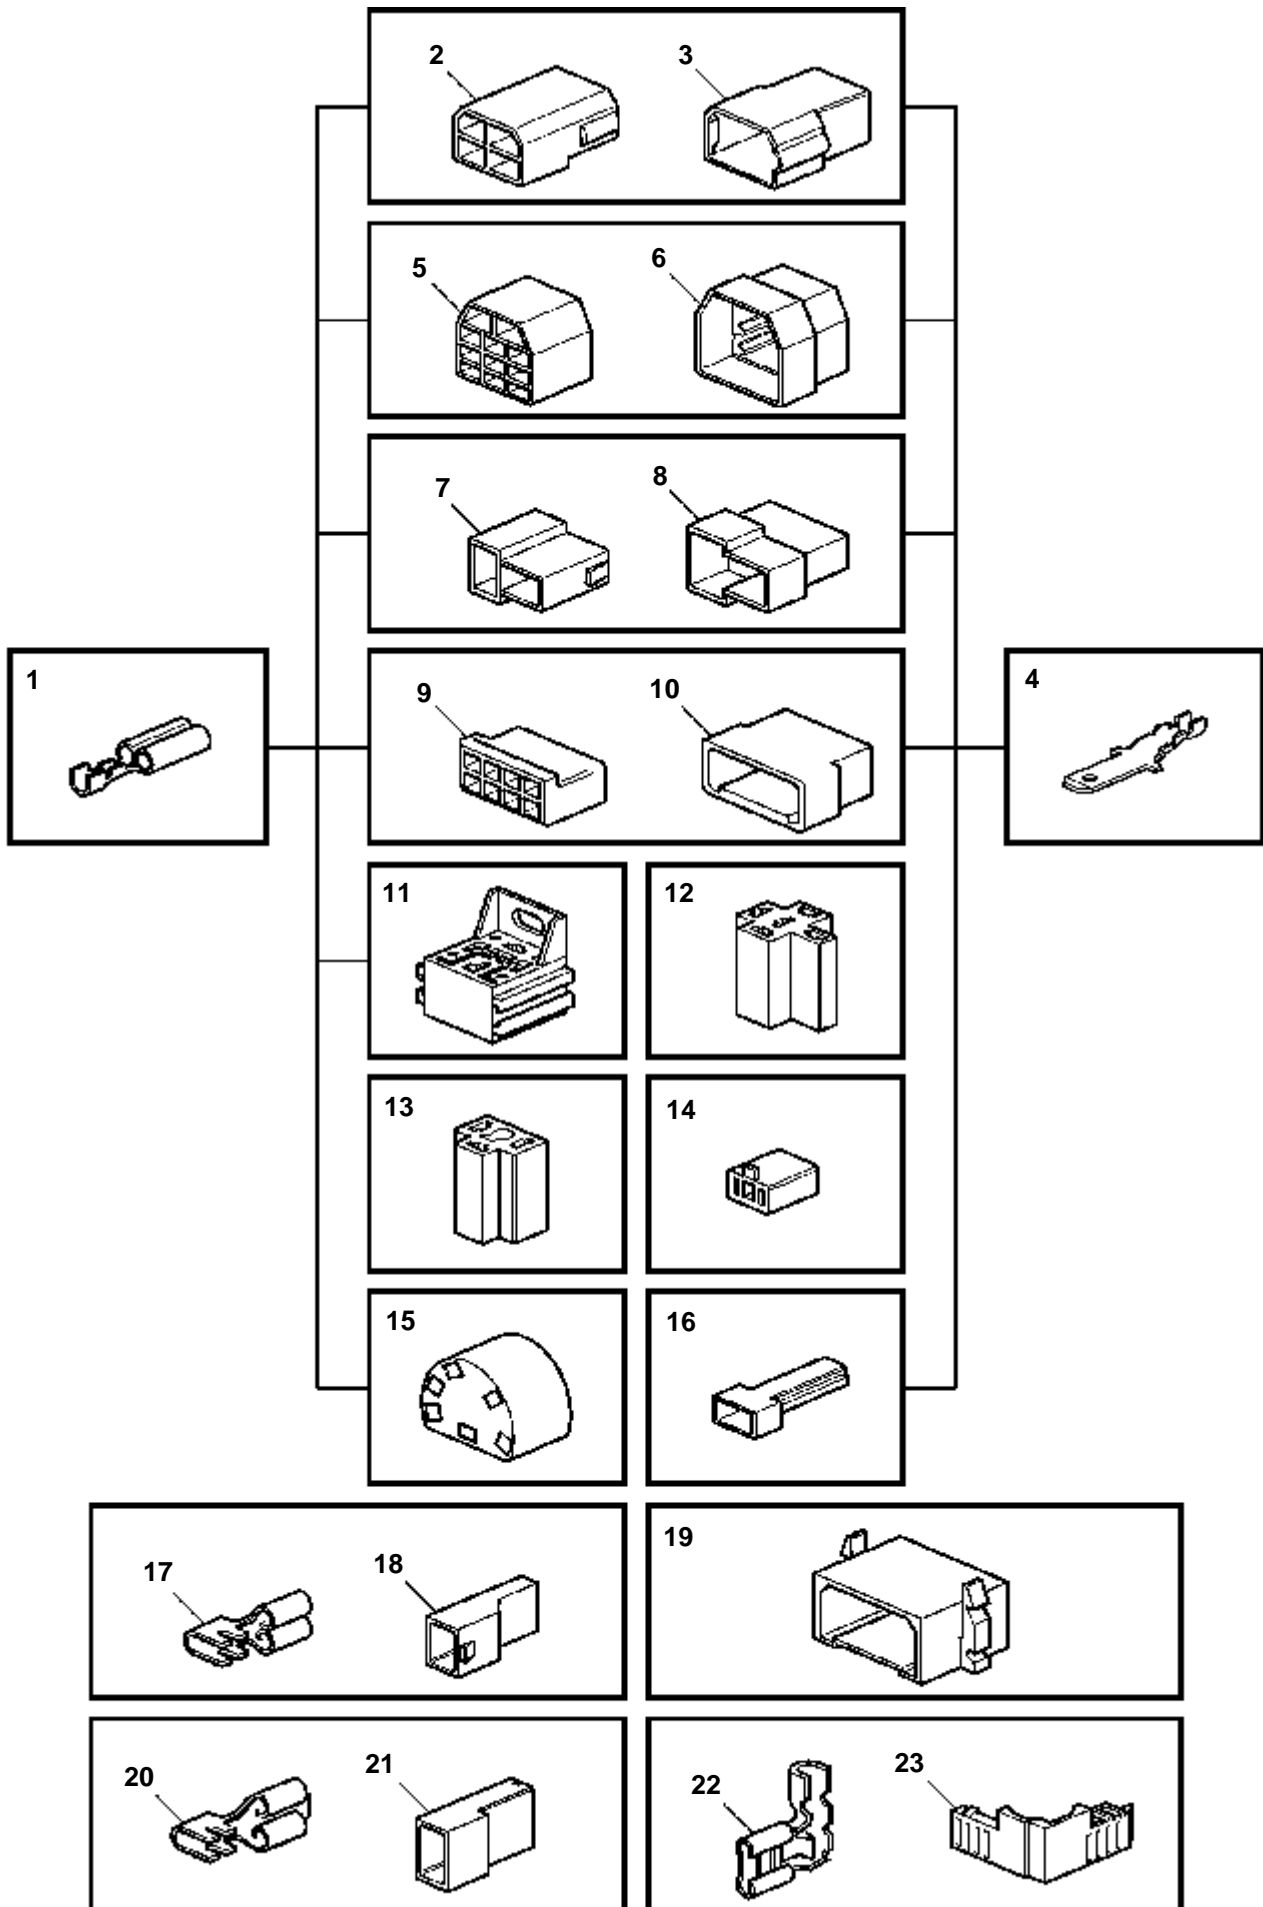

COMMON

COMMON

RÉF	No Pièce	DÉSIGNATION	NOTES
1		Casse de cables	6,3x0,8x1,1-2,5mm2
	949206	Casse de cables	6,3x0,8x4,0-6,0 mm2
2	948856	Douille isolante	6,3x4 NATUREL
3	948855	Fiche isolante	6,3x4 NATUREL
4	881487	Casse de cables	6,3x0,8x0,75-2,5mm2
	881488	Casse de cables	6,3x0,8x4,0-6,0 mm2
5	945830	Douille isolante	6,3x11 NATUREL
6	945831	Fiche isolante	6,3x11 NATUREL
7	958210	Douille isolante	6,3x2 NOIR
8	958209	Fiche isolante	6,3x2 NOIR
9	944076	Douille isolante	6,3x8 NATUREL
10	948857	Fiche isolante	6,3x8 NATUREL
11	977184	Fiche isolante	6,3x5x4,8/2,8x4
12	1214948	Douille isolante	6,3x5 NOIR
13	945469	Douille isolante	6,3x3 NOIR
14	1578937	Douille isolante	6,3x2 NATUREL
15	828624	Douille isolante	6,3x6
16	958207	Fiche isolante	6,3x1 NOIR
17	949405	Casse de cables	4,8x1,1-2,5mm2
18	947848	Douille isolante	4,8x1 NATUREL
19	944077	Isolant	6,3x8 NATUREL
20	881483	Casse de cables	6,3x0,8x1,1-2,5mm2
	881484	Casse de cables	6,3x0,8x4,0-6,0 mm2
21	949597	Isolant	6,3x1 NATUREL
	943511	Douille isolante	6,3x1 NATUREL
22	881489	Casse de cables	6,3x0,8x1,1-2,5
23	944221	Douille isolante	6,3x1 NATUREL