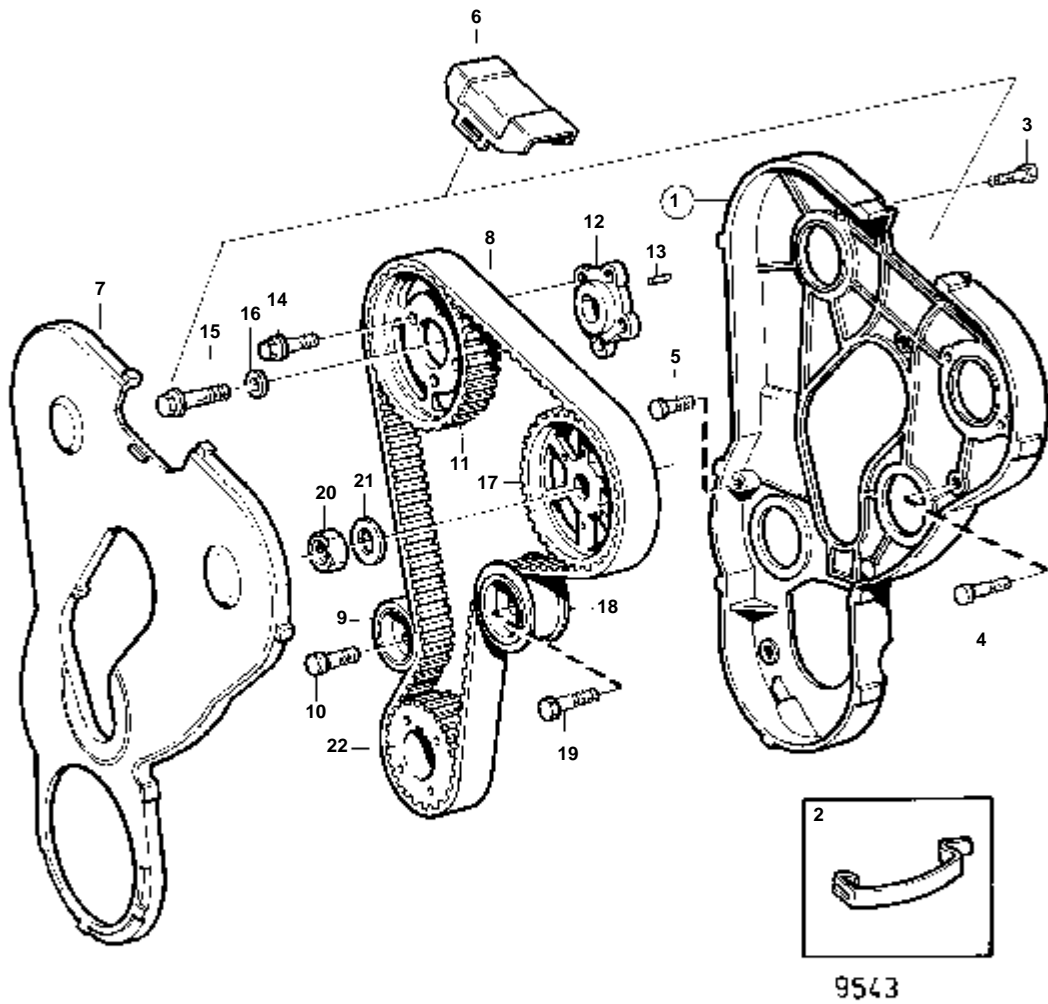

RÉF	No Pièce	QTÉ	DÉSIGNATION
1	859768	1	Carter distribution
2	859775	12	· Clip
3	965200	1	Vis a bride
4	946544	7	Vis a bride
5	946544	1	Vis a bride
6	859770	1	Couvercle
7	859769	1	Couvercle
8	859773	1	Courroie crantee
9	861575	1	Galet tendeur
10	859772	1	Vis
11	861584	1	Poulie de courr.cran
12	859669	1	Moyeu
13	950566	1	Goupille
14	946173	4	Vis a bride
15	963269	1	Vis
16	859670	1	Rondelle
17	861405	1	Poulie de courr.cran
18	859667	1	Poulie
19	973083	1	Vis a bride
20	859692	1	Ecrou
21	859693	1	Rondelle elastique
22	860019	1	Poulie de courr.cran