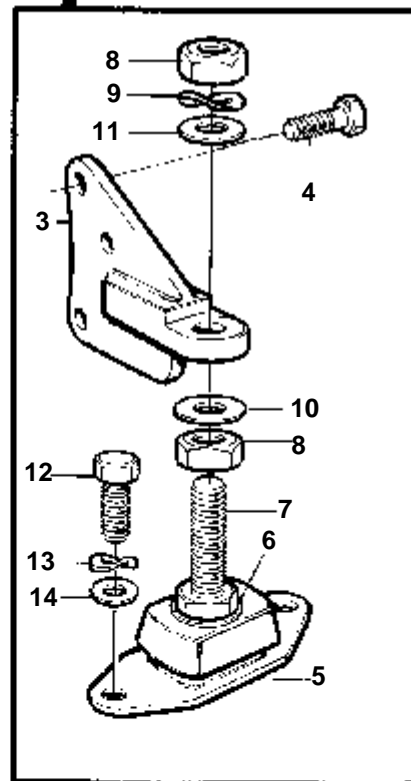

COMMON

11422

COMMON

RÉF	No Pièce	QTÉ	DÉSIGNATION	Voir	NOTES
1	859860	1	Console		BB
	859861	1	Console		TB
2	973083	6	Vis a bride		
3	859862	2	Console		
4	973083	6	Vis a bride		
5	846764	4	Ele'ment caoutchouc		Remplacé par 846765-6, 846768-0 et 955900-6.
			Bulletins 44-26	44-26-EN	Coussin caoutchouc renforcé
5	846765	4	Ele'ment caoutchouc		
6	955900	4	· Rondelle		
7	846768	4	· Vis de réglage		
8	955805	8	Ecrou		
9	941912	4	Rondelle e'lasttique		
10	191940	6	Rondelle		17x40, ANCIEN MODÈLE
	955900	6	Rondelle		17x30, NOUVEAU MODÈLE
11	955900	2	Rondelle		17x30
12	970951	8	Vis		M10x45mm, ANCIEN MODÈLE
	965220	8	Vis a bride		M10x45mm, NOUVEAU MODÈLE
13	941908	8	Rondelle e'lasttique		POUR 970951
14	960148	8	Rondelle