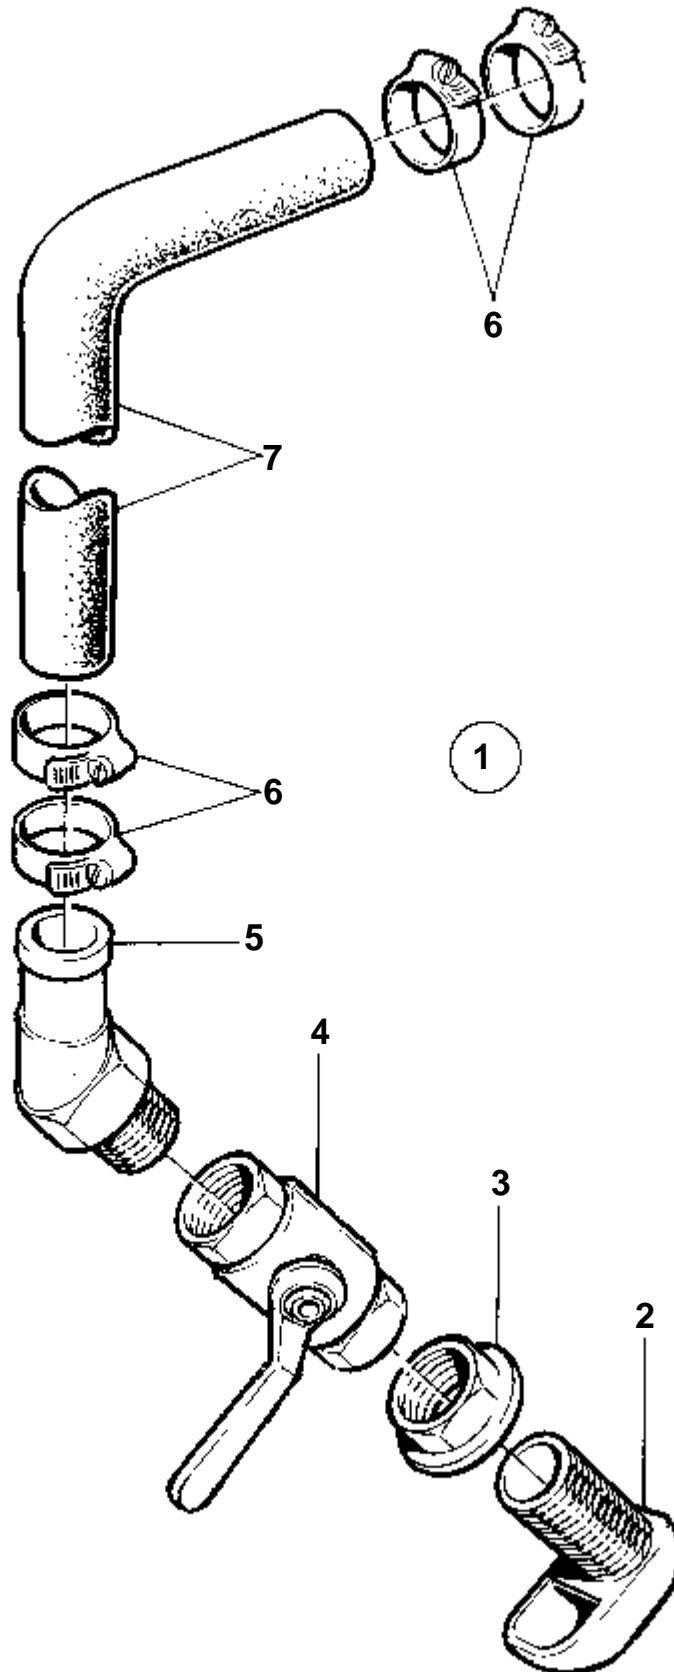

COMMON

9574

COMMON

RÉF	No Pièce	QTÉ	DÉSIGNATION	NOTES
1	1140129	1	Entree d'eau refroid	D=32mm
2	836876	1	· Crepine	
3	836879	1	· Ecrou	
4	1140125	1	· Robinet bille	
5	828696	1	· Fixe-flexible	45°
6	961670	X	Collier serrage	
7	828461	X	Flexible