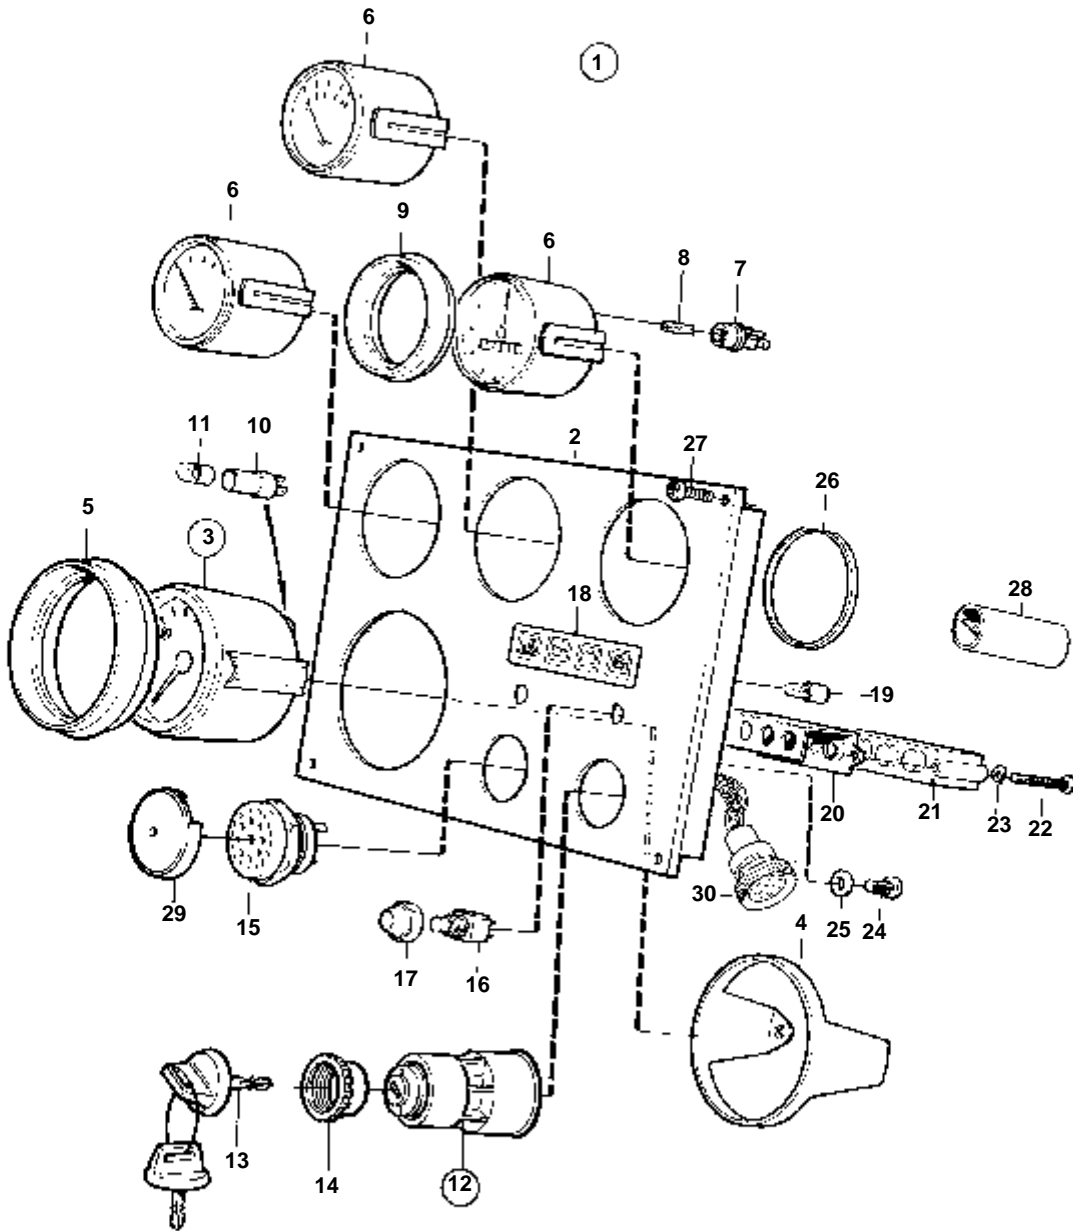

MD22A

RÉF	No Pièce	QTÉ	DÉSIGNATION	Voir	NOTES
1	859604	1	Planche de bord		
2	858647	1	· Planche bord		
3	864025	1	· Compte-tours		
4	849523	1	· Bague fixation		
5	858644	1	· Bague frontale		
			· Volantdroit		
6	863932	1	· Thermometre		(828612)
	863934	1	· Manome'tre d'huile		(828618)
	863930	1	· Voltme'tre		(828628)
7	863945	3	· · Porte-lampe		
8	863946	3	· · Ampoule		
9	858643	3	· Bague frontale		
10	808175	1	· Porte-lampe		
11	19923	1	· Ampoule		
12	828778	1	· Interrupteur contact		REPLACE PAR 864277
12A	828676	2	· · Cle	SO	
12B	1581184	1	· Ecrou rond		
13	864277	1	· Interrupteur contact		
13A	860086	1	· · Etiquette		
13B	859953	2	· · Cle		
			· · Bulletins 49-30	49-30-EN	Outil No de réf. 859953
14	859955	1	· · Ecrou plastique		
15	828587	1	· Repetiteur acoustiqu		
16	828584	1	· Interrupteur		TEST D'ALARME
	828585	1	· Interrupteur		ECLAIRAGE D'INSTRUMENTS
17	828586	2	· Ecrou		
18	858645	1	· Ruban symbole		
19	19923	4	· Ampoule		
20	828784	1	· Reflecteur		
21	828783	1	· Unite electronic		
22	941615	2	· Vis		
23	941904	2	· Rondelle e'lasttique		
24	949947	1	· Vis		
25	941904	1	· Rondelle e'lasttique		
26	828803	3	· Anneau		
27	828647	4	· Vis		
28	1624394	3	· Diode		
29	858795	1	· Capot protection		
30		X	· Cables et cosses de cable		

COMMON

9655