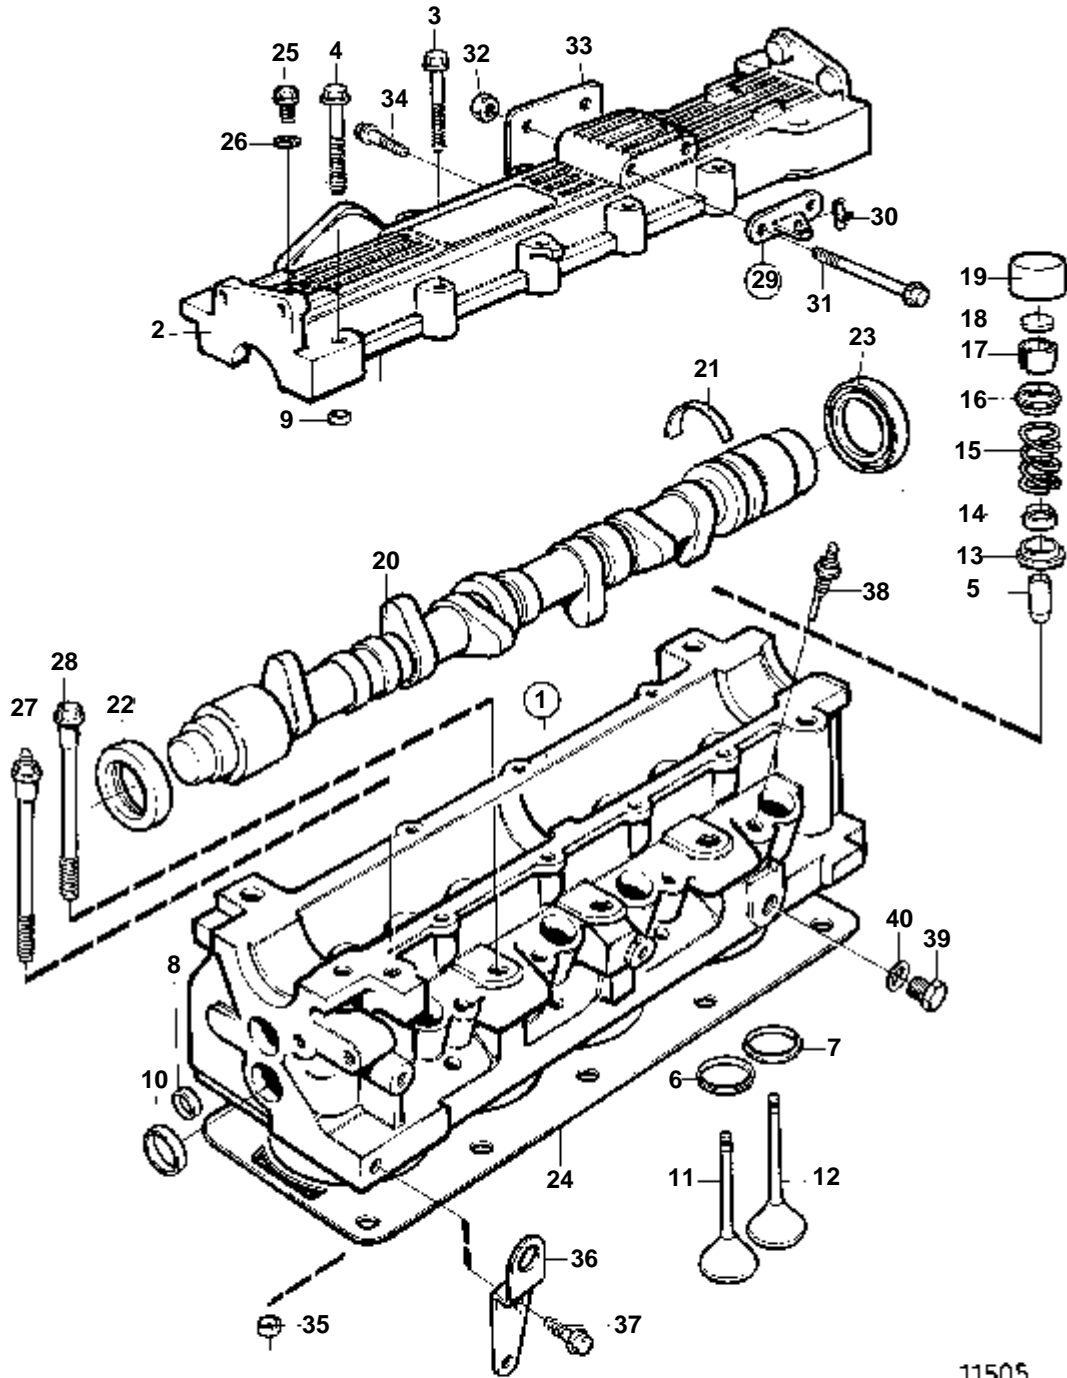

COMMON

11505