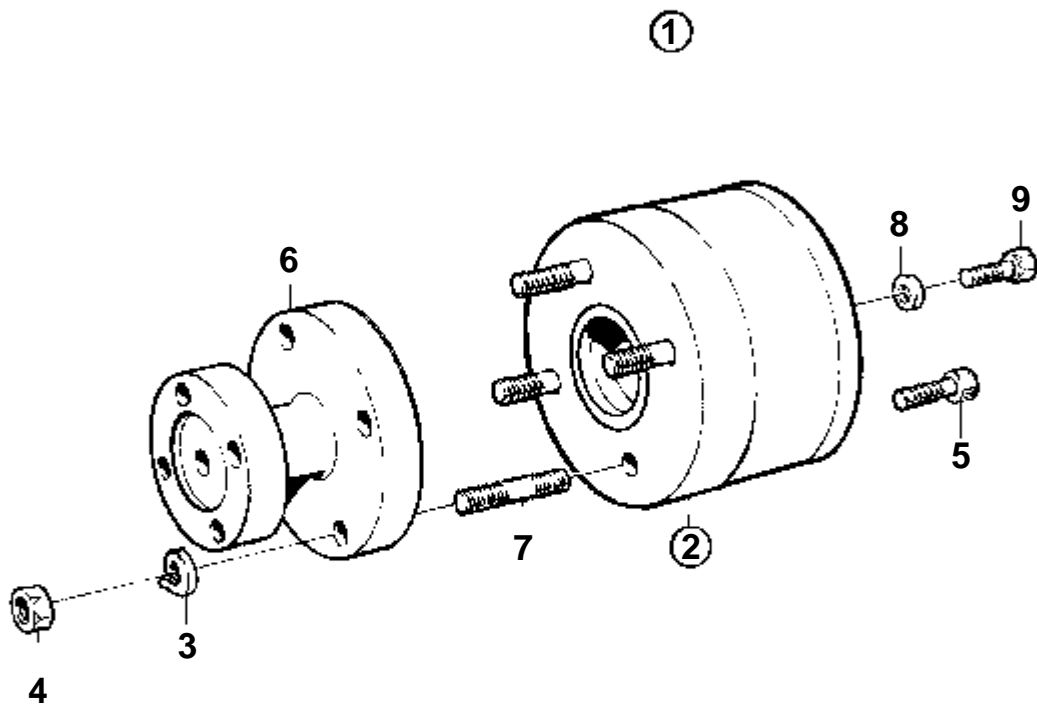

COMMON

9010

COMMON

RÉF	No Pièce	QTÉ	DÉSIGNATION	NOTES
1		1	Embrayage	Seulement preperce 20mm.
2		1	· Embrayage	
3	941909	4	· · Rondelle e'lasttique	
4	955849	4	· · Ecou	
5	959241	6	· · Vis	
6		1	· Bride	
7		4	· Goujon	
8	941908	4	· Rondelle e'lasttique	
9	970948	4	· Vis	(955318)