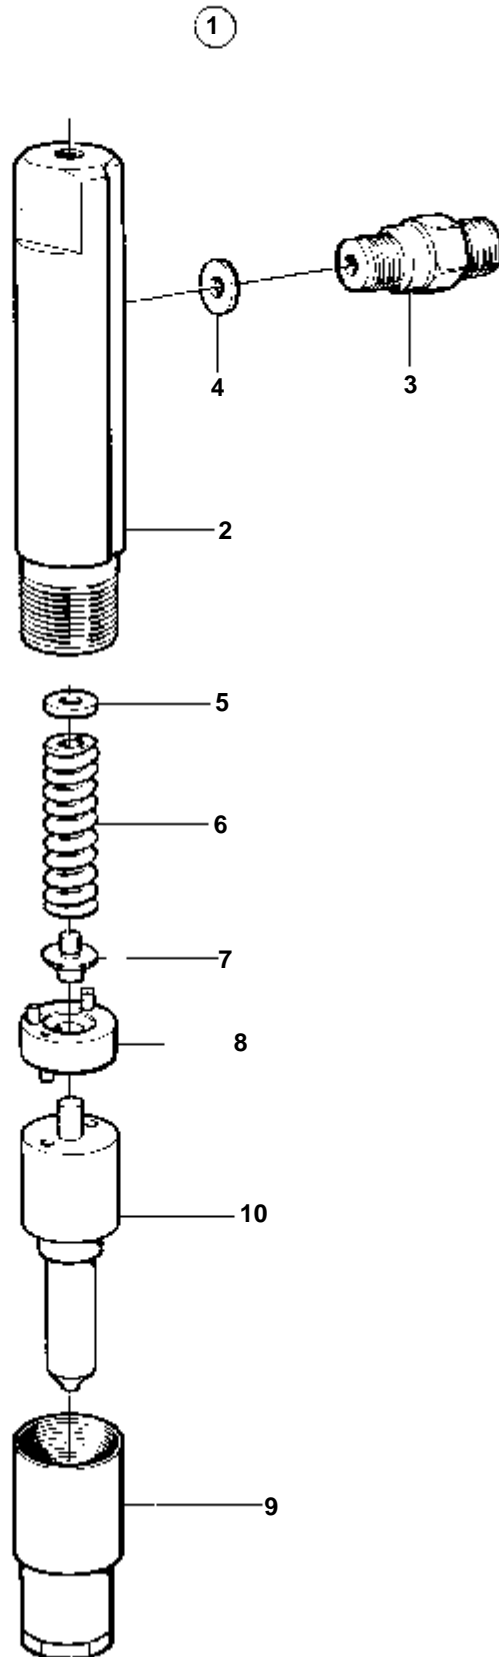

RÉF	No Pièce	QTÉ	DÉSIGNATION	Voir	NOTES
1	861322	1	Pompe injection		POUR TMD22A 868341
	3580790	1	Pièces non spécifiées Pompe injection		POUR TMD22A 868764
1A	876614	1	· Aimant d'arrêt		
2		1	Console		
3		2	Goupille guide		
4	965186	4	Vis a bride		
5		1	Console		
6	946440	2	Vis a bride		
7	946440	2	Vis a bride		
8	924063	3	Goujon		
9	945408	3	Ecrou accouplement		
10	859845	1	Filtre carburant		
				315	
11	861416	1	Tuyau refoulement		CYL NO 1
11	861417	1	Tuyau refoulement		CYL NO 2
11	861418	1	Tuyau refoulement		CYL NO 3
11	861419	1	Tuyau refoulement		CYL NO 4
12	861420	1	Collier serrage		3 TUYAUX
12	861421	1	Collier serrage		4 TUYAUX
13	955269	2	Vis		
14	861323	4	Injecteur		
	3803294	4	Injecteur, échange		Echange standard
				314	
15	859702	4	Duille guide		
16	859698	4	Rondelle		
17	859699	4	Collier serrage		
18		4	· Vis		
19		4	· Rondelle		
20		4	Entretoise		
21	6613083	4	Vis creuse		
22	190990	8	Joint		
23	859705	1	Conduit fuite		CYL NO 1, 3
	859706	1	Conduit fuite		CYL NO 2, 4
24	859852	1	Vis creuse		
24A		1	Raccord reducteur		
25	11994	3	Joint		(859853)
26	3580722	1	Flexible		(861650)
27		1	· Raccord tuyau		
28	483468	2	Cone		
29	483467	2	Ecrou		
30	859844	1	Pompe alimentation		
30A	480331	1	Kit reparation		POUR 859844
31	859843	1	Joint		
32	945444	2	Vis a bride		
33	859847	1	Tuyau		
34	6637511	1	Ecrou		
35	6634735	4	Cone		
36	11994	1	Joint		(859851)
37	6613554	1	Raccord banjo		
38	6642578	2	Vis creuse		
39	969011	2	Joint		(6642567)
40	3580721	1	Tuyau		(859849)
41	6637511	2	Ecrou		
42	859850	1	Raccord reducteur		
43	6613554	1	Raccord banjo		
44	969011	2	Joint		(6642567)
45	973083	2	Vis a bride		
46	971095	1	Ecrou		
47		1	Console		
48		3	Vis	308	
49	3580898	1	Raccord reducteur		
50	834781	2	Raccord		
51	861327	1	Tuyau		Turbocompresseur - pompe d'injection, limiteur de fumées.
52		1	· Flexible		
53		1	· Ecrou		
54		1	· Cone		
55		1	· Cartouche		
56		1	· Raccordpompe d'injection		
57	6212553	1	Raccord		
58	954355	2	Ecrou de raccord		(795067)
59	954363	2	Cone		
60	861342	1	Tuyau		
61	954377	1	Raccord		
62	861406	1	Vis creuse		
63	957171	2	Joint		
64		1	Collier serrage		

9688