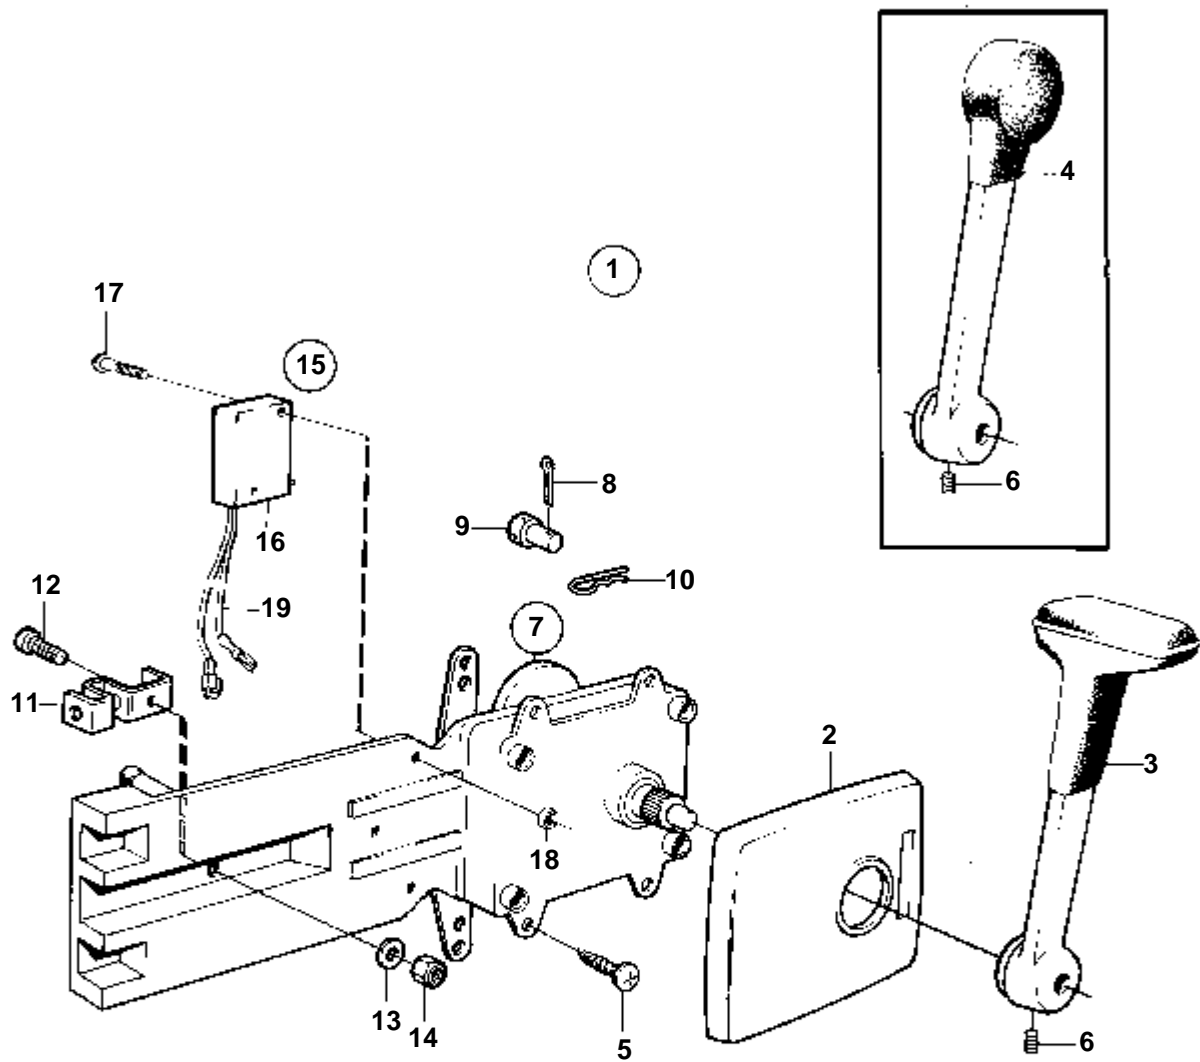

COMMON

16584

COMMON

RÉF	No Pièce	QTÉ	DÉSIGNATION	Voir	NOTES
1	3580724	1	Console		MD22L-A, MD22A
	859859	1	Console		TMD22A
2	819067	1	Etrier		
3	819068	1	Rondelle		
4	955249	2	Vis		
5	843108	2	Bague		
6	946577	2	Contre-ecrou		
7	945358	2	Vis a bride		L=10mm, SN-5100603052
	946544	2	Vis a bride		L=16mm, SN5100603053-
8	843109	1	Bague		
9	946035	1	Contre-ecrou		
10	843105	3	Rondelle entretoise		
11	951674	1	Contre-ecrou		
12	965199	1	Vis		
13	965483	1	Ecrou		
14	843107	1	Fixation		
15	859974	1	Levier		
16	955274	1	Vis		
17		X	Cable de commande	231	
18		X	Commande		
19	3581042	1	Unite' ds		Pour doubles postes de commande.
20	843108	2	· Bague		
21	819068	1	· Rondelle		
22	819067	1	· Etrier		
23	955249	2	· Vis		
24	946577	2	· Contre-ecrou		
25	861215	1	· Console		
26	955971	2	· Joint torique		
27	951674	2	· Contre-ecrou		
28	843105	1	· Rondelle entretoise		
29	955275	1	· Vis		
30	843105	1	· Rondelle entretoise		
31	946035	1	· Contre-ecrou		
32	861214	1	· Console		