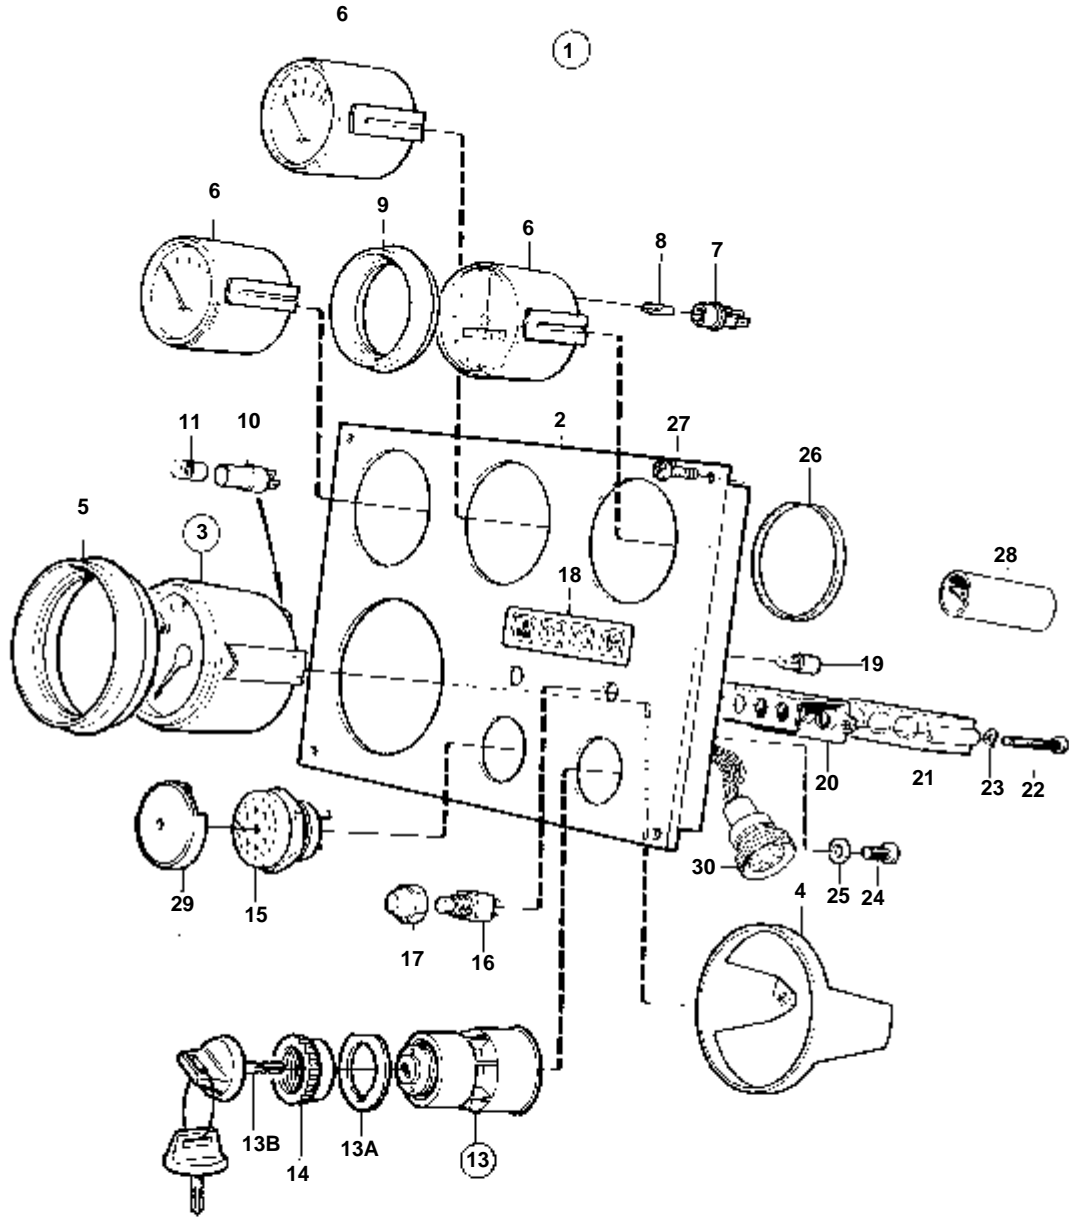

COMMON

RÉF	No Pièce	QTÉ	DÉSIGNATION	Voir	NOTES
1	873593	1	Planche bord		
2	860183	1	· Planche bord		
3	858645	1	· Ruban symbole		
4	864277	1	· Interrupteur contact		
5	859953	2	· · Cle		
			· · Bulletins 49-30	49-30-EN	Outil No de réf. 859953
6	859955	1	· · Ecrou plastique		Indiquez le code de clé à la commande.
7	873737	1	· Unite electronic		
8	828784	1	· Reflecteur		
9	941904	2	· Rondelle e'lasttique		
10	941615	2	· Vis		
11	19923	4	· Ampoule		
12	828587	1	· Repetiteur acoustiqu		
13	858795	1	· Capot protection		
14	828584	1	· Interrupteur		TEST D'ALARME
	828585	1	· Interrupteur		ECLAIRAGE D'INSTRUMENTS
15	828586	2	· Ecrou		
16	873517	1	· Bague frontale		
17	873208	1	· Retenue		
18		2	· · Ecrou		
19	949947	1	· Vis		
20	941904	1	· Rondelle e'lasttique		
21	828648	1	· Kit cables		
22	828647	4	· Vis		
23	876751	1	Kit compte-tours		4600 RPM
24	863945	1	· Porte-lampe		
25	863946	1	· Ampoule		
26	873567	1	Cable diode		

MD22A

9656