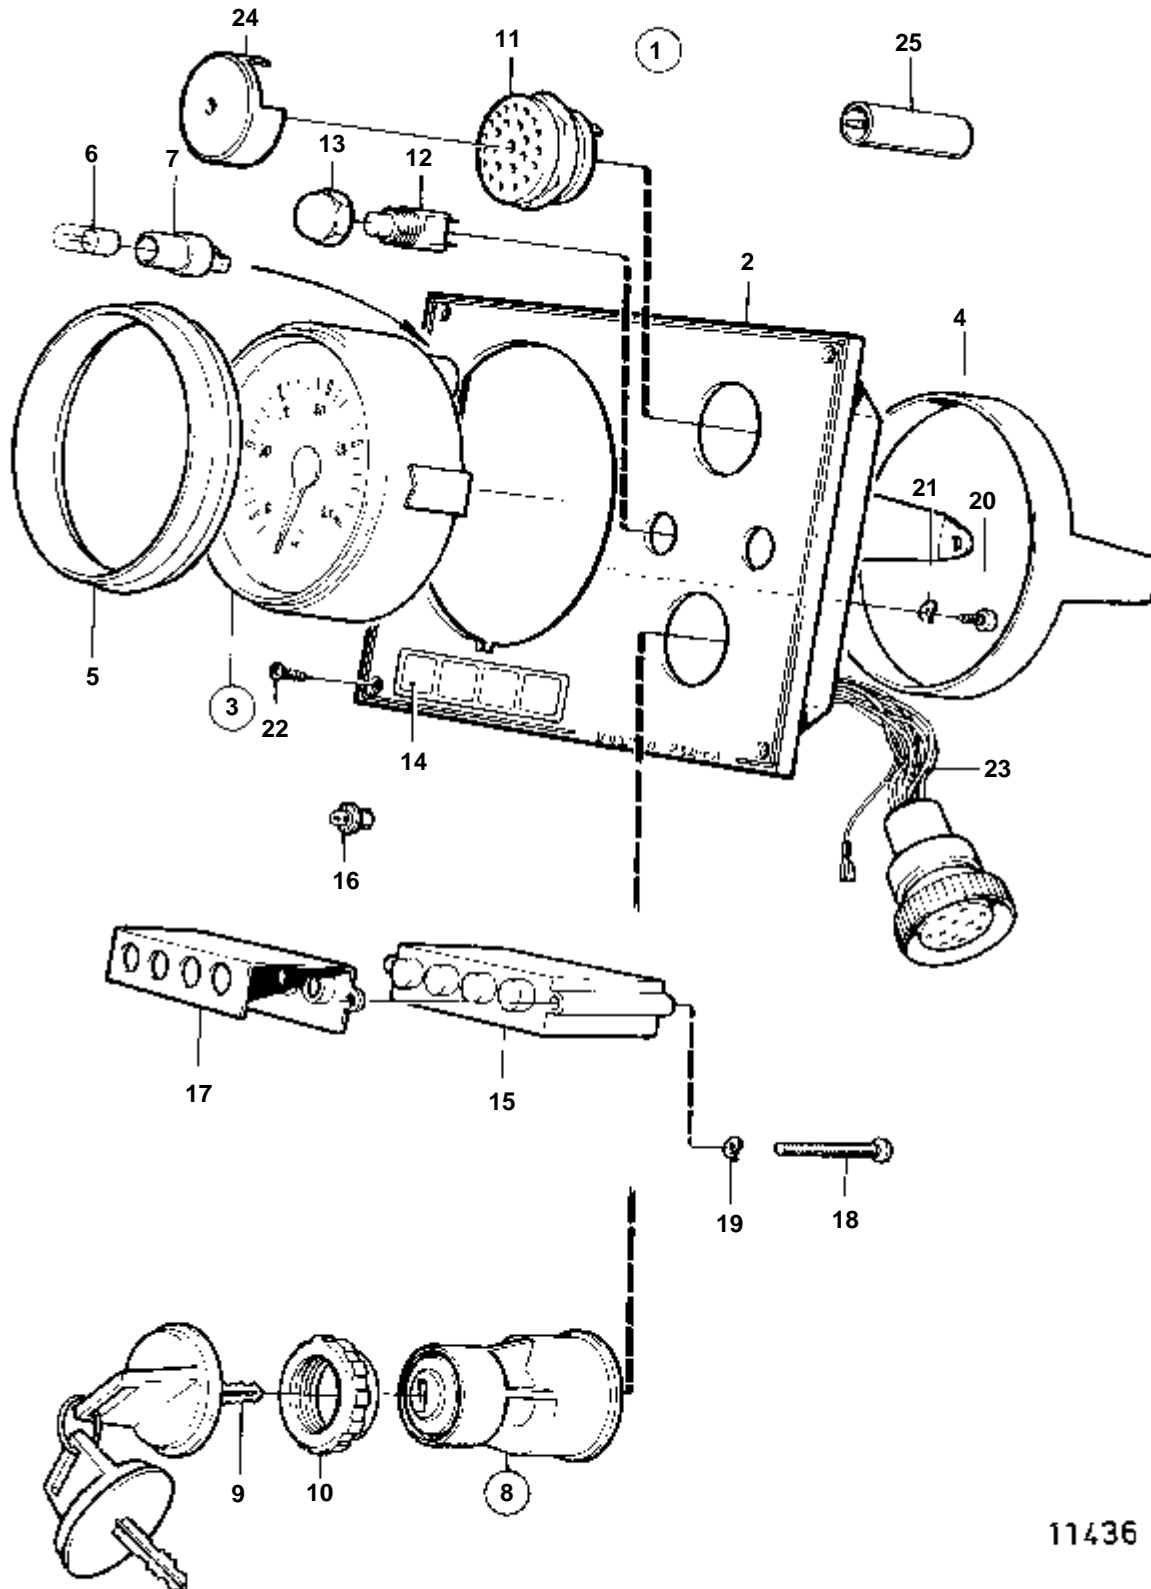

COMMON

RÉF	No Pièce	QTÉ	DÉSIGNATION	Voir	NOTES
1	838808	1	Capot		
2	946035	8	Contre-ecrou		
3	944563	3	Rondelle entretoise		
4	860366	1	Console		
5	956074	3	Vis		
6	948211	X	Ruban serrage		
7	841177	1	Relais		12V 40A
	860339	2	Relais		12V 50A
8	966689	2	Fusible		
9	955119	4	Vis		
10	859600	3	Coussin caoutchouc		
11	846736	1	Vis verrouillage		
12	856355	1	Fusible		
13	942605	1	Rondelle verrouillag		
14	860443	1	Faisceau cables		
15	1214948	1	· Douille isolante		
16	846611	1	· Douille de contact		
17	846615	1	· Bague etancheite		
18		X	· Equipement électrique	1963	
19	859872	1	Console		
20	946752	1	Vis a bride		
21	946173	1	Vis a bride		L=20mm
	973083	1	Vis a bride		L=25mm
22	860011	1	Detecteur pression, huile		0,8 bar
23	859869	1	Temoin temperature		
24	861594	1	Detecteur		(859870)
25	969011	2	Joint		
26	859854	4	Bougie prechauffage		
27	859855	1	Cable		
28	965483	4	Ecrou		
29	1140598	1	Couplage e'toile		Pour doubles postes de commande.
30	846648	1	Cable allonge		L=3,0m
	846649	1	Cable allonge		L=5,0m
	846650	1	Cable allonge		L=7,0m

COMMON

11436