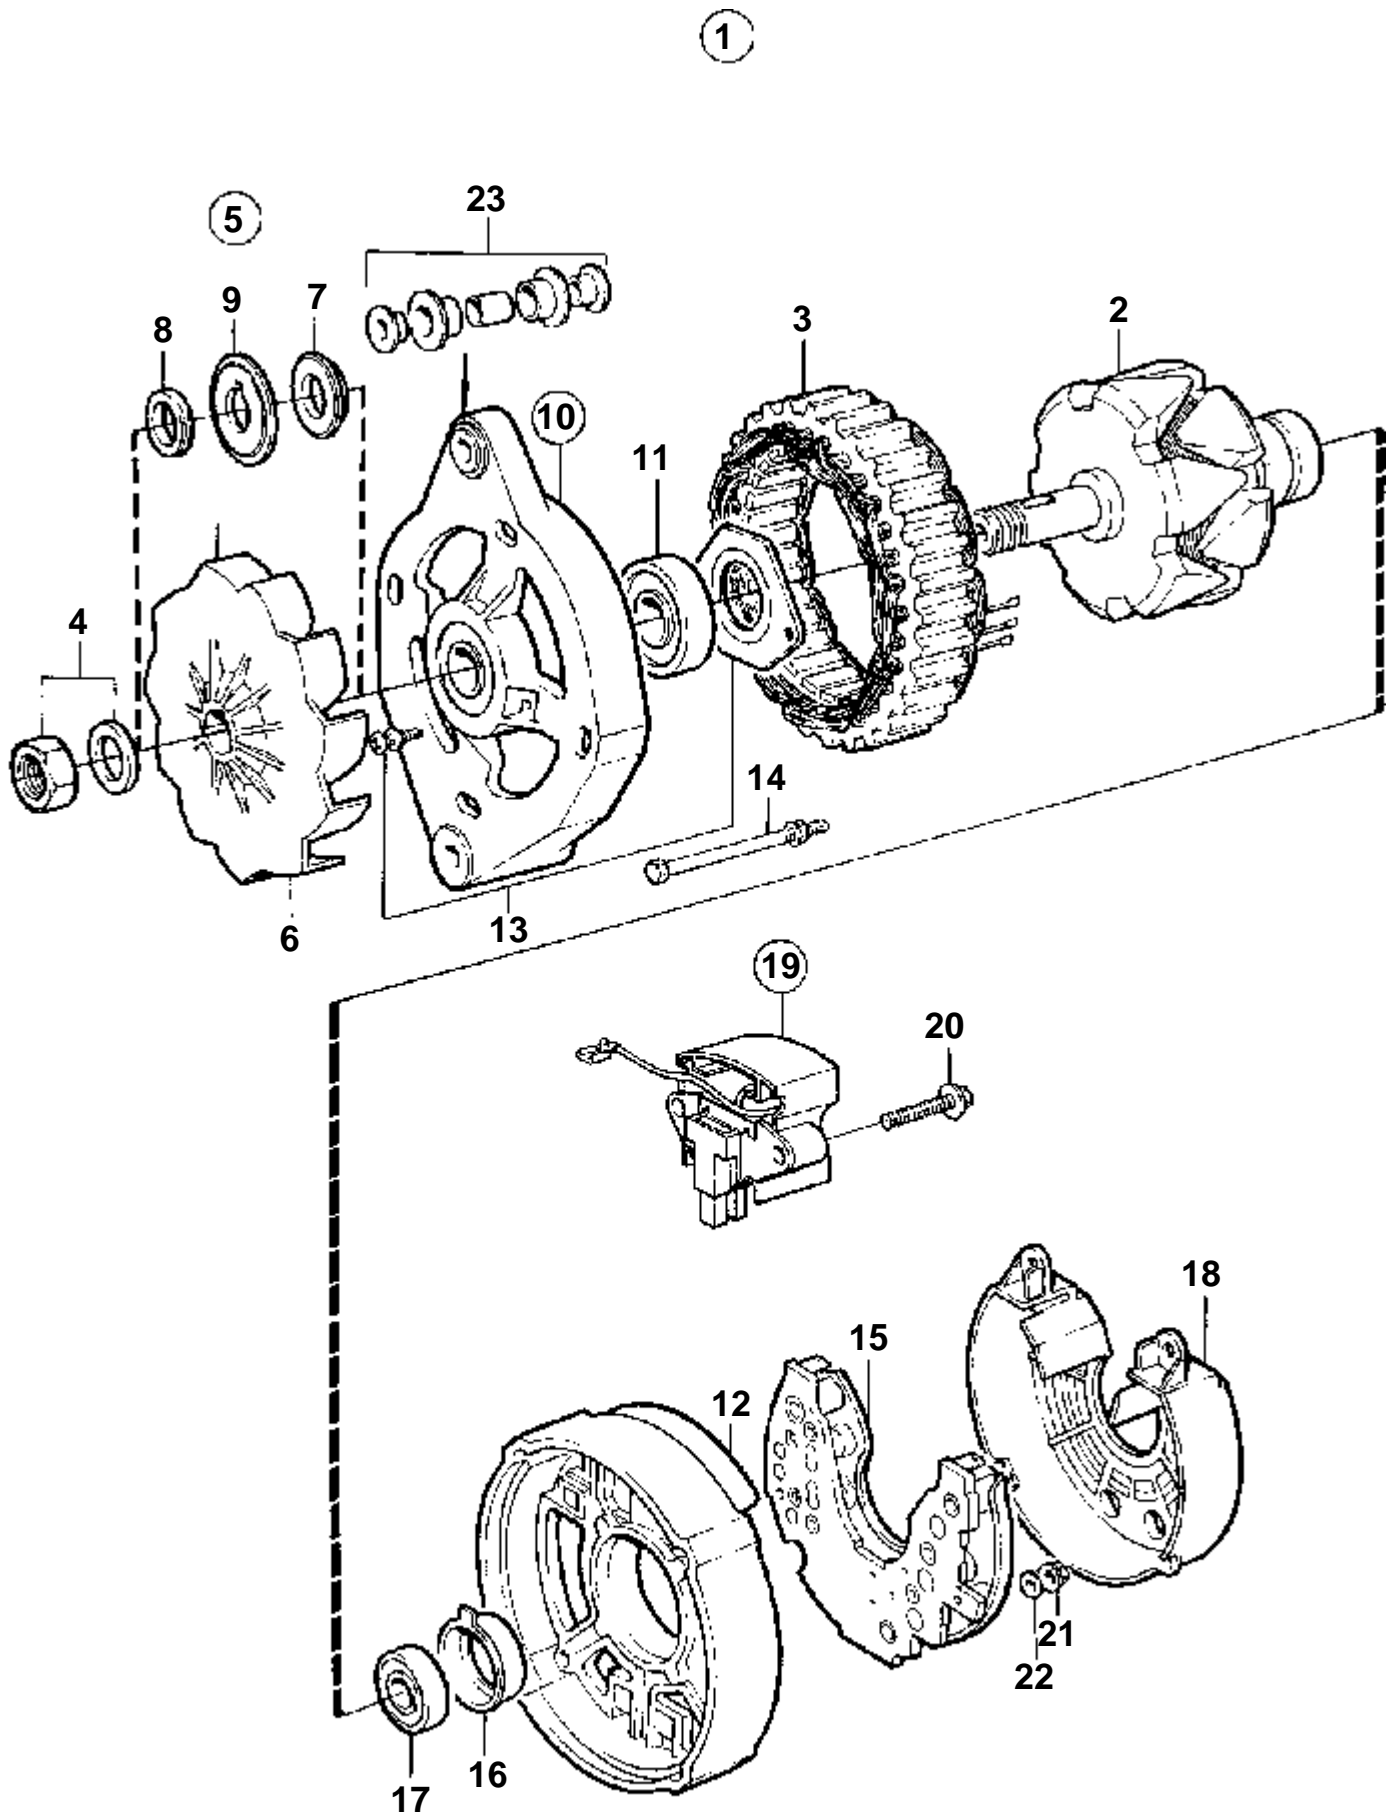

15314

RÉF	No Pièce	QTÉ	DÉSIGNATION	NOTES
1	872926	1	Alternateur	14V 50A
2		1	· Rotor	
3		1	· Stator	
4	6212688	1	· Kit montage	
5	860281	1	· Kit ventilateur	
6		1	· · Ventilateur	
7	862897	1	· · Rondelle entretoise	
8	860284	1	· · Rondelle entretoise	
9	860283	1	· · Rondelle	
10		1	· Flasque	
11	860432	1	· · Roulement billes	
12		1	· Flasque	
13		1	· Kit montage	
14		1	· Kit vis	
15	873238	1	· Porte-diodes	
16	873241	1	· Porte-palier	
17	873239	1	· Roulement billes	
18		1	· Capot protection	
19	872720	1	· Regulateur	
20		2	· · Vis	
21	955779	1	· Ecrou	M4, W
	965483	2	· Ecrou	M5, D+, B-
	945407	1	· Ecrou accouplement	M6, B+
22	980689	1	· Rondelle	W
23	840634	1	· Kit amortisseur