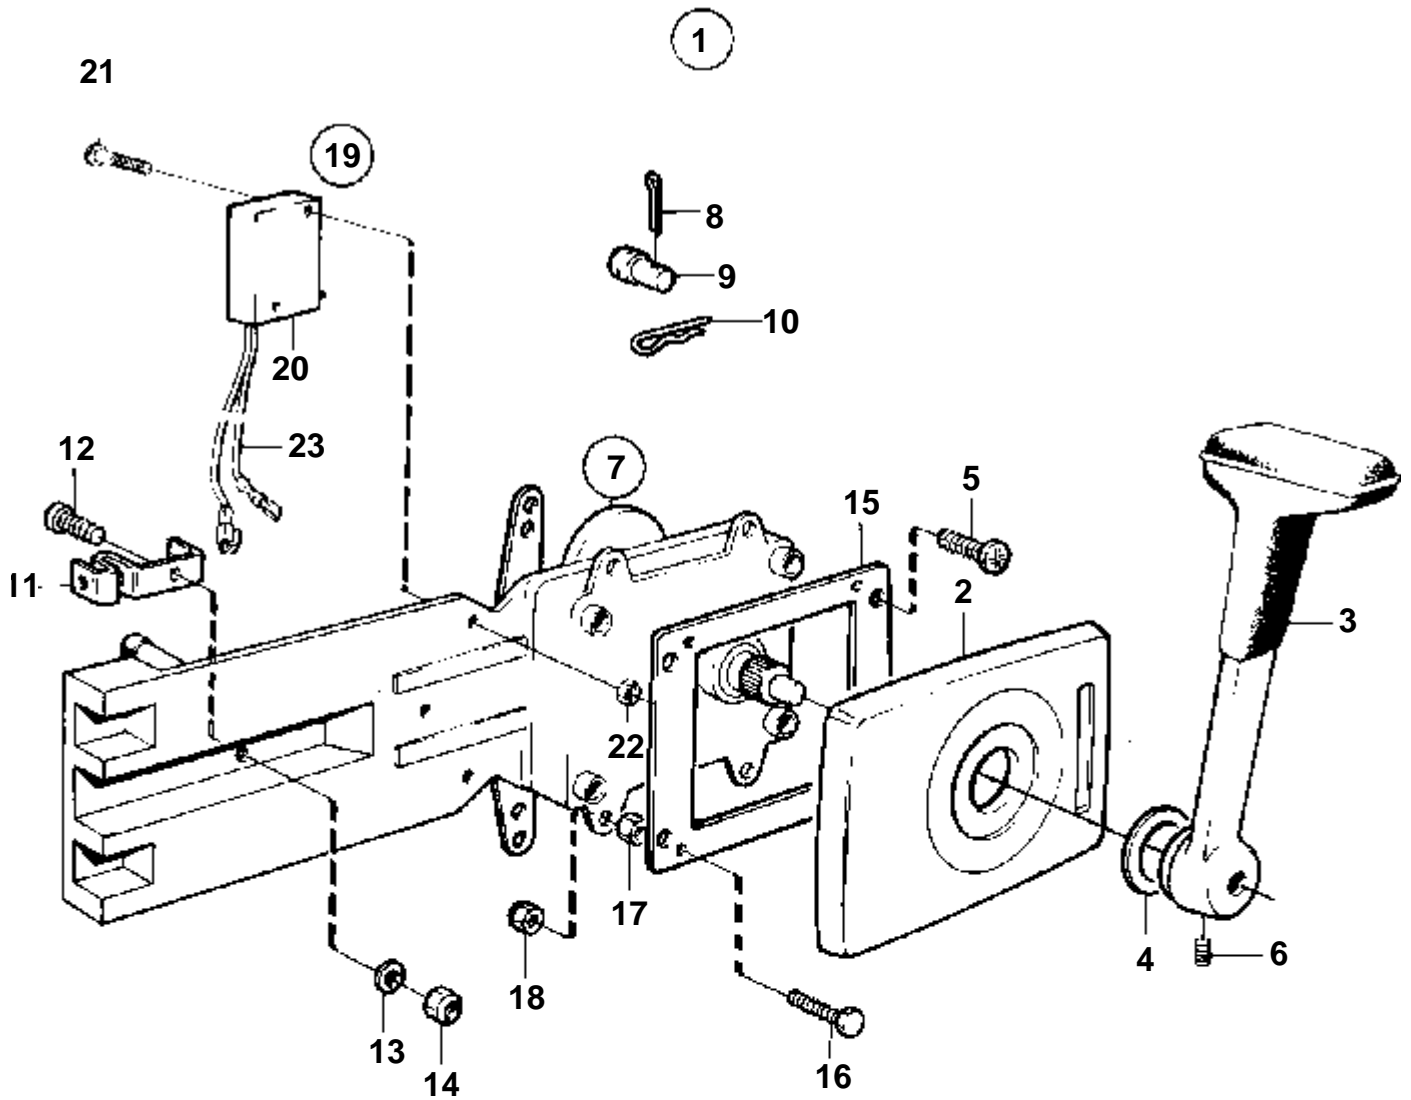

10315

RÉF	No Pièce	QTÉ	DÉSIGNATION	Voir	NOTES
1	1140090	1	Kit montage		
2	853713	1	· Capot		
3A	852347	1	· Levier		
				266	
3C	853004	1	· Bouton-poussoir		
5	961330	4	· Vis		
7	1140095	1	Mecanisme de command		
8	17253	2	· Goupille fendue		
9	839638	2	· De		
10	852924	1	· Clip		
11	853423	1	· Retenue		
12	839664	1	· Vis		
13	940275	1	· Rondelle		
14	946435	1	· Contre-ecrou		
15		1	· Plaque fixation		
16	963548	4	· Vis		
17		4	· Ecrou		
18	946435	4	· Contre-ecrou		
19	855352	1	Contact posit.neutre		
20	850200	1	· Interrupteur		
21	946177	2	· Vis		
22	947536	2	· Ecrou		
23		X	· Cables et cosses de cable		VOIR GROUPE 30