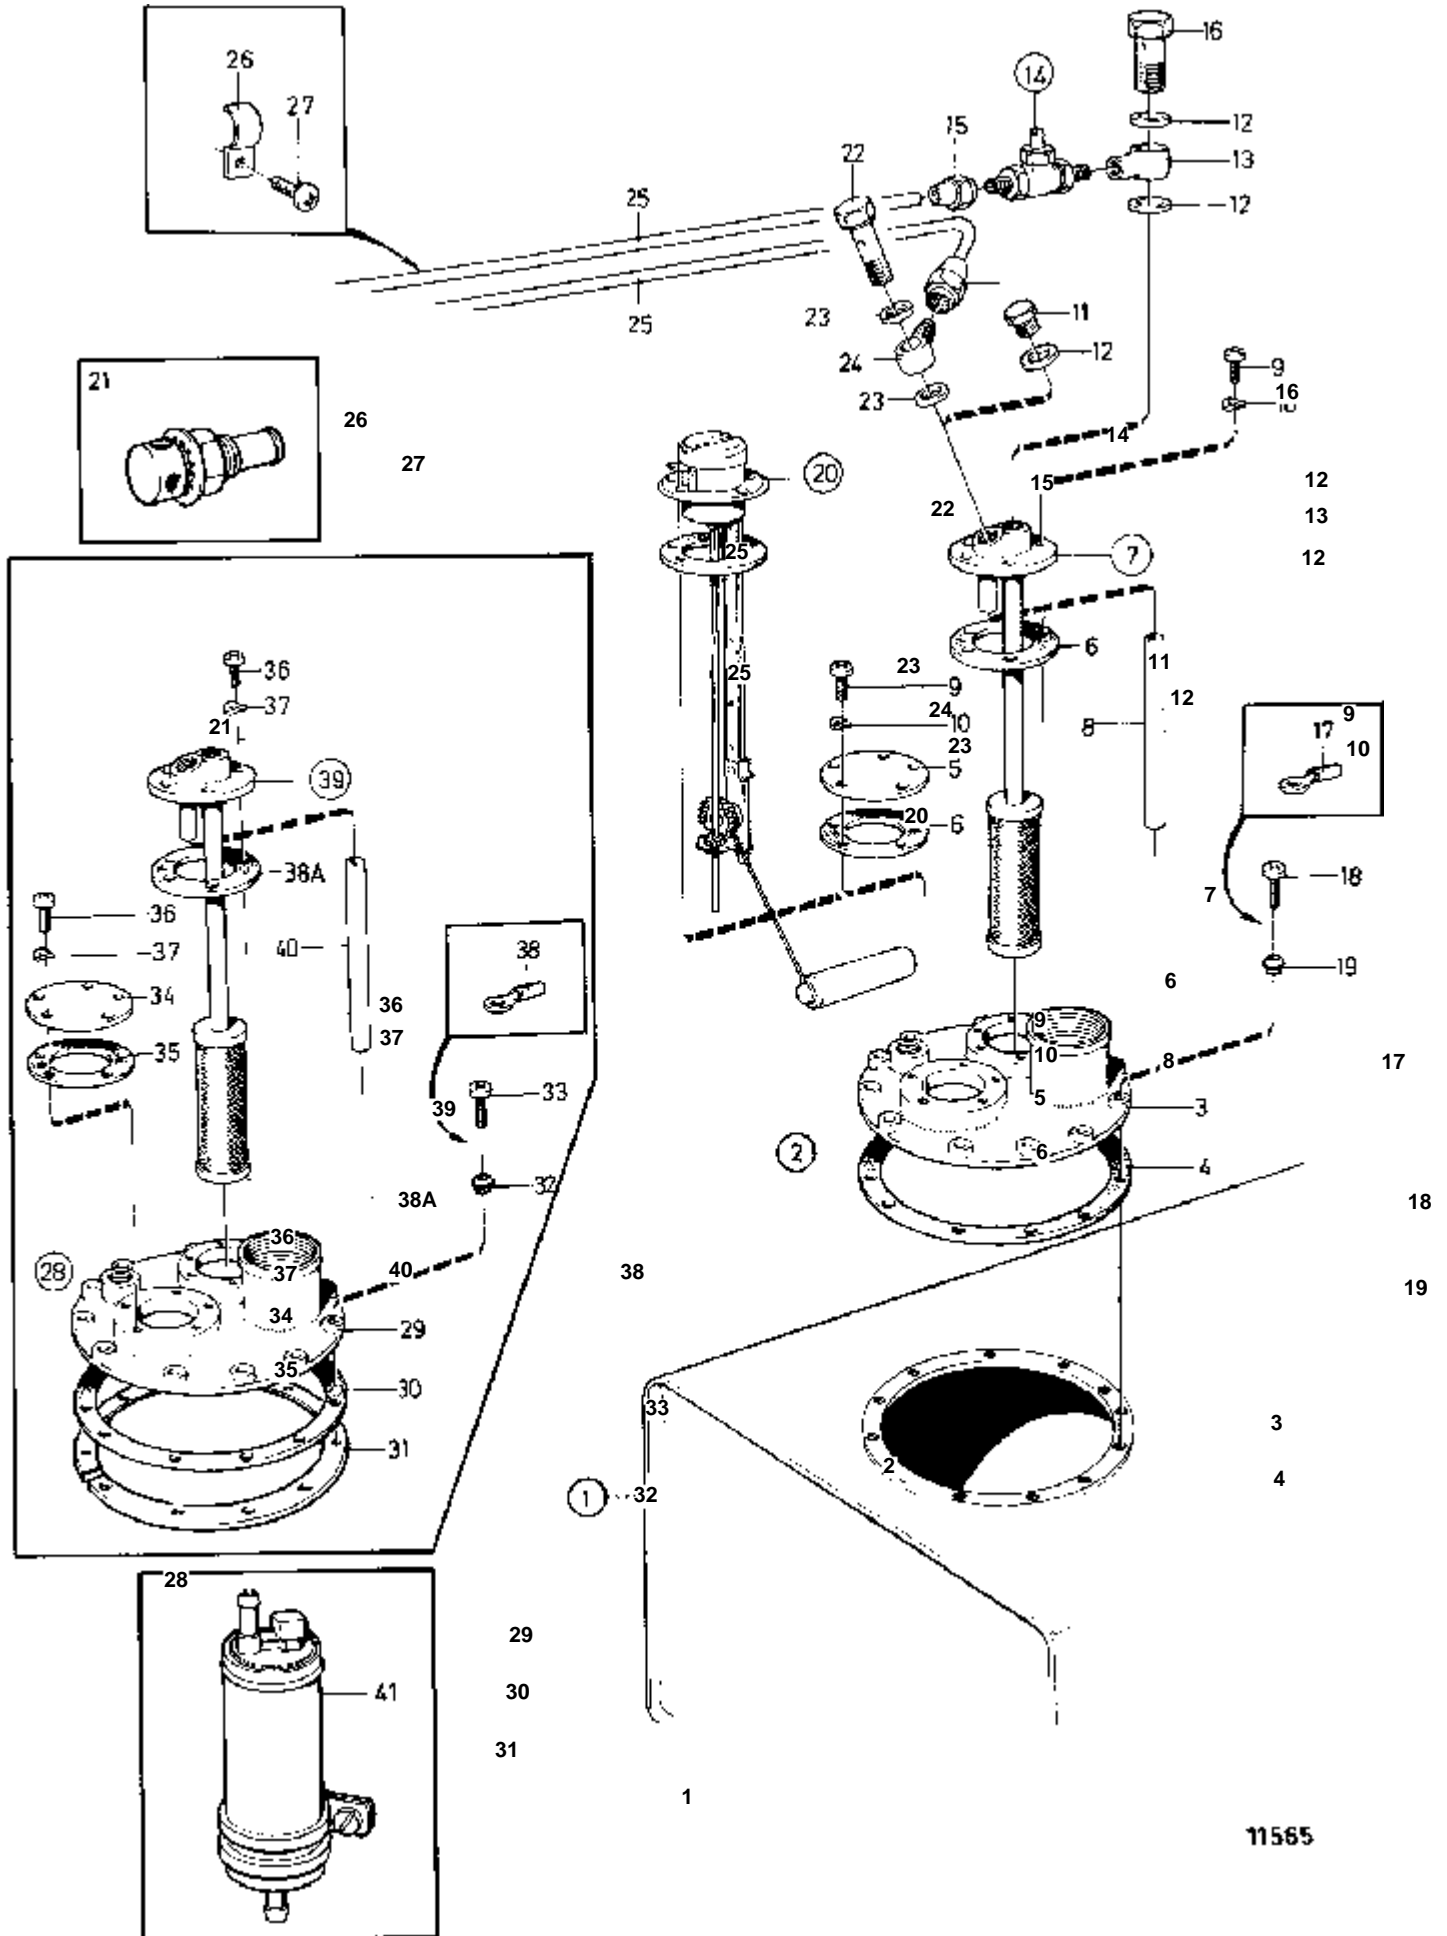

COMMON

11565

COMMON

RÉF	No Pièce	QTÉ	DÉSIGNATION	Voir	NOTES
1		1	Reservoir carburant		40L
2		1	· Couvercle		
3	833799	1	· · Couvercle		
4	859064	1	· · Joint		
5	833801	1	· · Couvercle		
6	89865	2	· · Joint		
7	828341	1	· · Tuyau aspiration		L=242mm
8	941279	X	· · · Flexible		L=290mm
9	956076	10	· · Vis		
10	941905	10	· · Rondelle e'lasttique		
11	191830	1	· · Bouchon		
12	957178	3	· · Joint		
13	833857	1	· · Raccord		
14	803684	1	· · Grue		
15	954322	1	· · · Ecrou de raccord		
16	25167	1	· · Vis creuse		
17	881493	1	· · Casse de cables		
18	956080	12	· · Vis		
19	834481	12	· · Joint		
20		1	Kit jauge de reservo		
				274	
21		1	Valve remplissage		
22	25167	1	Vis creuse		
23	957178	2	Joint		
24	807060	1	Raccord banjo		
25	954305	X	Tuyau cuivre		5/16"
26	951189	X	Collier serrage		
27	955139	X	Vis		
28	1140063	1	Couvercle		Pour réservoir de carburant de fabrication externe.
29	833799	1	· Couvercle		
30	859064	1	· Joint		
31	828338	1	· Bride		
32	838481	12	· Tuyau		
33	956080	12	· Vis		
34	833801	1	· Couvercle		
35	89865	1	· Joint		
36	956096	10	· Vis		
37	941905	10	· Rondelle e'lasttique		
38	881493	1	· Casse de cables		
38A	89865	1	Joint		
39	828341	1	Tuyau aspiration		L=242mm
	828372	1	Tuyau aspiration		L=333mm
	828373	1	Tuyau aspiration		L=458mm
40	941279	X	· Flexible		L=290mm
	941279	X	· Flexible		L=390mm
	941279	X	· Flexible		L=510mm
41		1	Pompe carburant, électrique		D=38mm