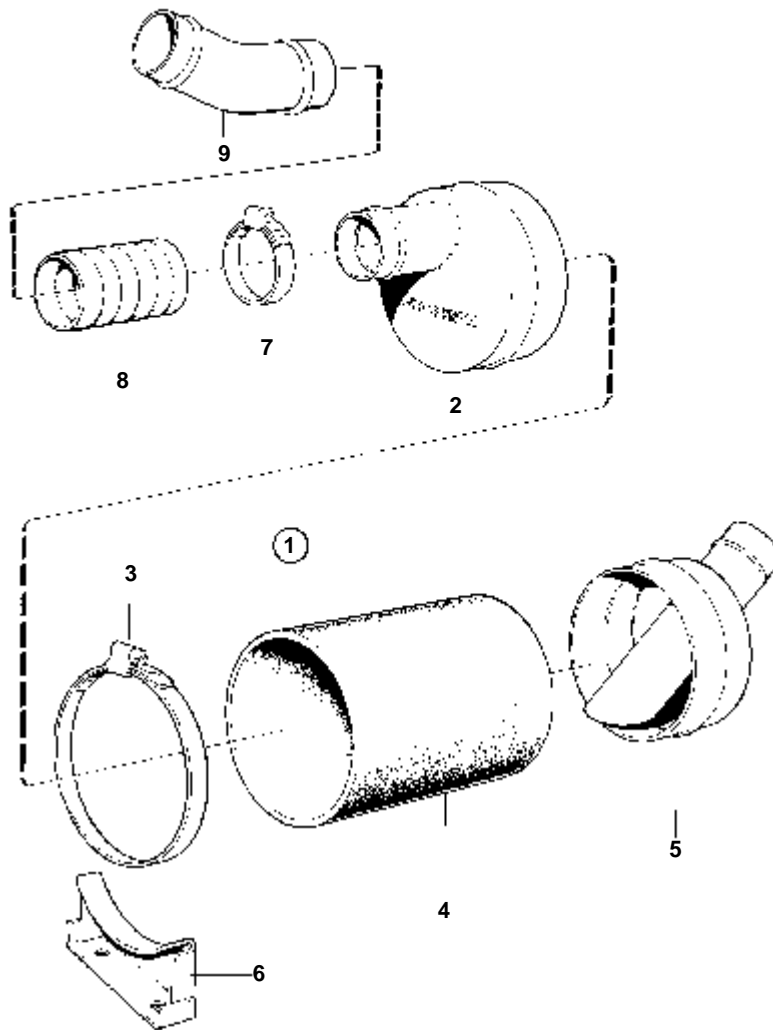

COMMON

COMMON

RÉF	No Pièce	QTÉ	DÉSIGNATION	NOTES
1	838327	1	Silencieux	
2		1	· Flasque	
3	961678	4	· Collier serrage	
4	828060	1	· Flexible	
5		1	· Flasque	
6	828061	2	· Console	
7	961672	X	Collier serrage	
8	828465	X	Flexible echappement	
9	828255	1	Tuyau coude	45°
10	831781	1	Traversée de coque	
11	827876	1	· Ecrou	
12	828695	1	· Traversée de coque	
13	961673	4	· Collier serrage