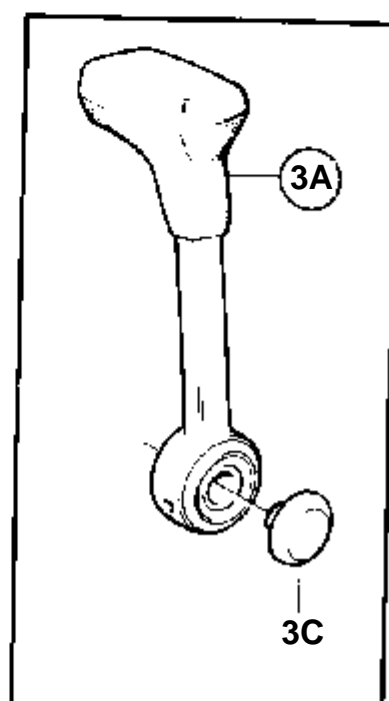

10315

RÉF	No Pièce	QTÉ	DÉSIGNATION	NOTES
1	1140092	1	Kit montage	
2	853713	1	· Capot	
3	839520	1	· Levier	
4	1140094	1	· Rondelle	
5	961330	4	· Vis	
6	839693	1	· Vis verrouillage	
7	1140095	1	Mecanisme de command	
8	17253	2	· Goupille fendue	
9	839638	2	· De	
10	852924	1	· Clip	
11	853423	1	· Retenue	
12	839664	1	· Vis	
13	940275	1	· Rondelle	
14	946435	1	· Contre-ecrou	
15		1	· Plaque fixation	
16	963548	4	· Vis	
17		4	· Ecrou	
18	946435	4	· Contre-ecrou	
19	855352	1	Contact posit.neutre	
20	850200	1	· Interrupteur	
21	946177	2	· Vis	
22	947536	2	· Ecrou	
23		X	· Cables et cosses de cable	VOIR GROUPE 30