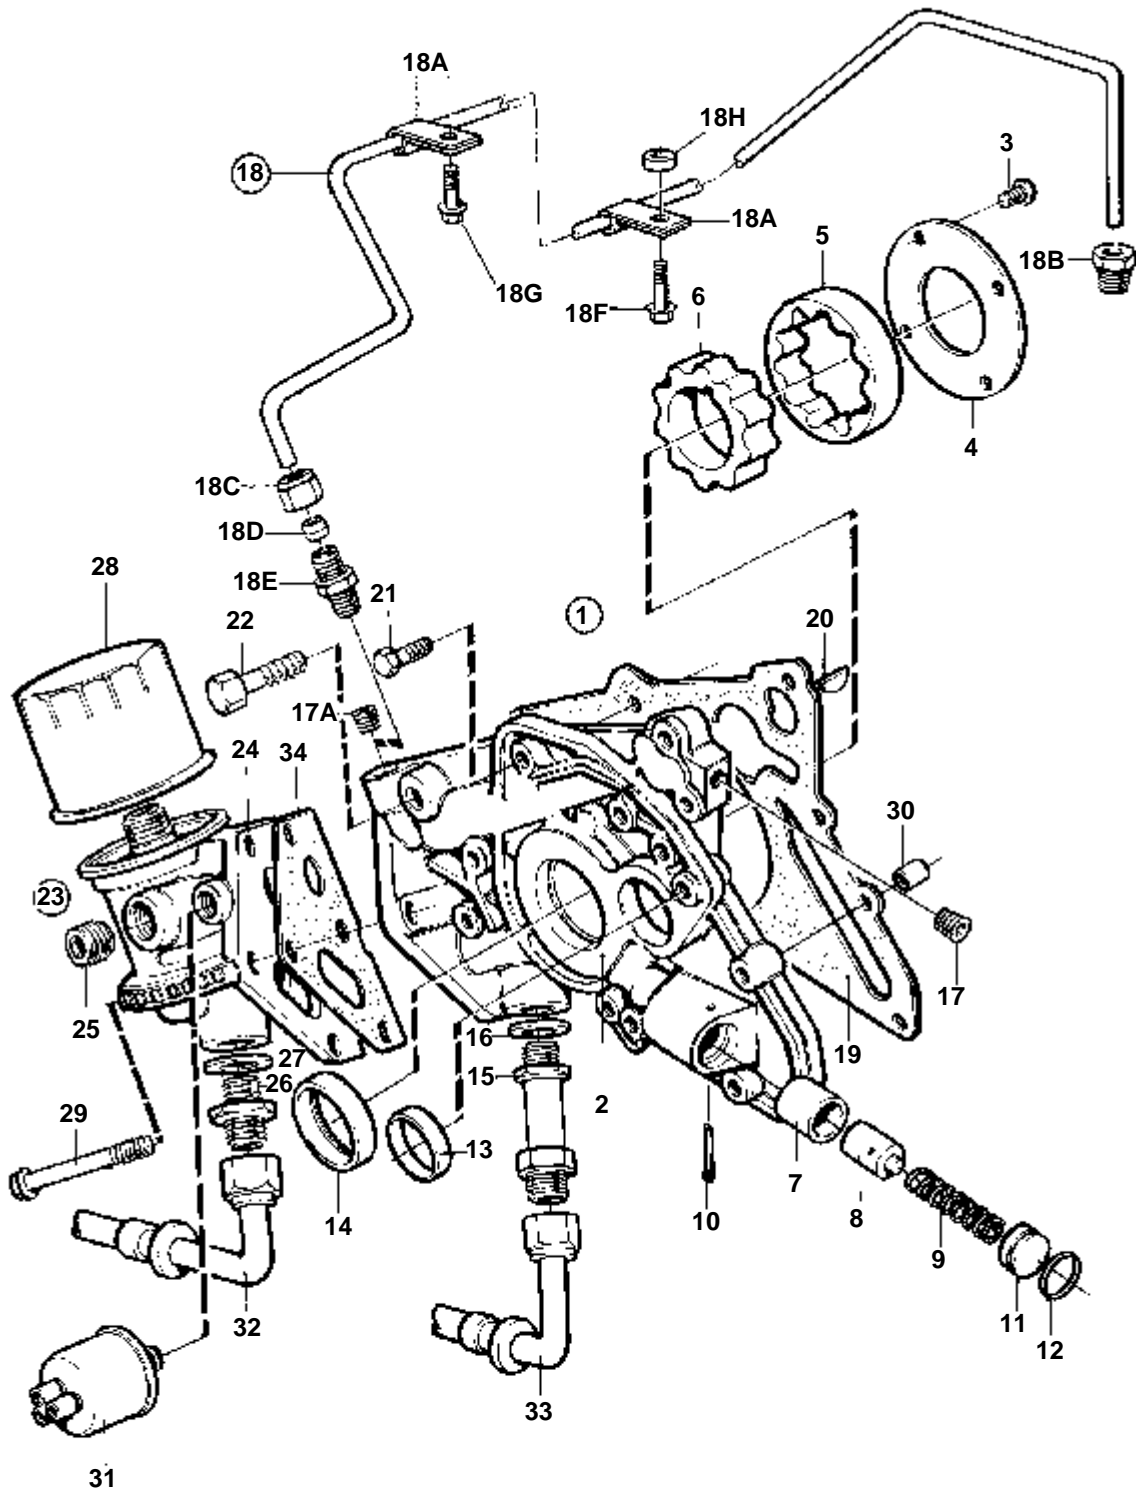

MD22A, TMD22A

11514

MD22A, TMD22A

RÉF	No Pièce	QTÉ	DÉSIGNATION	NOTES
1	859672	1	Pompe huile	
2		1	· Carter	
3	859674	4	· Vis	
4	859683	1	· Tole	
5		1	· Pignonexterieur	
6		1	· Pignoninterieur	
7		1	· Douille	
8	859679	1	· Piston	
9	859680	1	· Ressort	
10	859681	1	· Goupille fendue	
11	859682	1	· Tampon	
12	859685	1	· Joint torique	
13	859803	1	· Tampon	
14	859684	1	· Bague etancheite	
15	859675	1	· Raccord tuyau	
16	6613687	1	· Rondelle	
17		1	· Tampon	
17A		1	· Tampon	MD22A
18	861400	1	Tuyau	TMD22A. Pompe à huile - turbocompresseur.
18A		3	· Collier serrage	TMD22A
18B		1	· Raccord	TMD22A
18C		1	· Ecrou	TMD22A
18D		1	· Cone	TMD22A
18E	861399	1	Raccord	TMD22A
18F	11998055	1	Vis	TMD22A
18G	946173	2	Vis a bride	TMD22A
18H		1	Douille entretoise	TMD22A
19	859671	1	Joint	
20	859686	1	Clavette	
21	859687	7	Vis	L=32mm
	859688	1	Vis	L=25mm
22	965185	1	Vis a bride	
23	859863	1	Boitier filtre a hui	
24	859748	1	· Boitier filtre a hui	REMPL.PAR 859863
25		1	· Tampon	
26	859750	1	· Raccord	
27	6613687	1	· Rondelle	
28	861476	1	Filtre huile	(859746)
29	945444	1	Vis a bride	L=25mm
	965184	3	Vis	L=100mm
30	859636	2	Goupille guide	
31		1	Manocontact huile	VOIR GROUPE 30
32	859753	1	Tuyau	Refroidisseur d'huile - boîtier de filtre a huile.
33	859752	1	Tuyau	Pompe à huile - refroidisseur d'huile.
34	859747	1	Joint