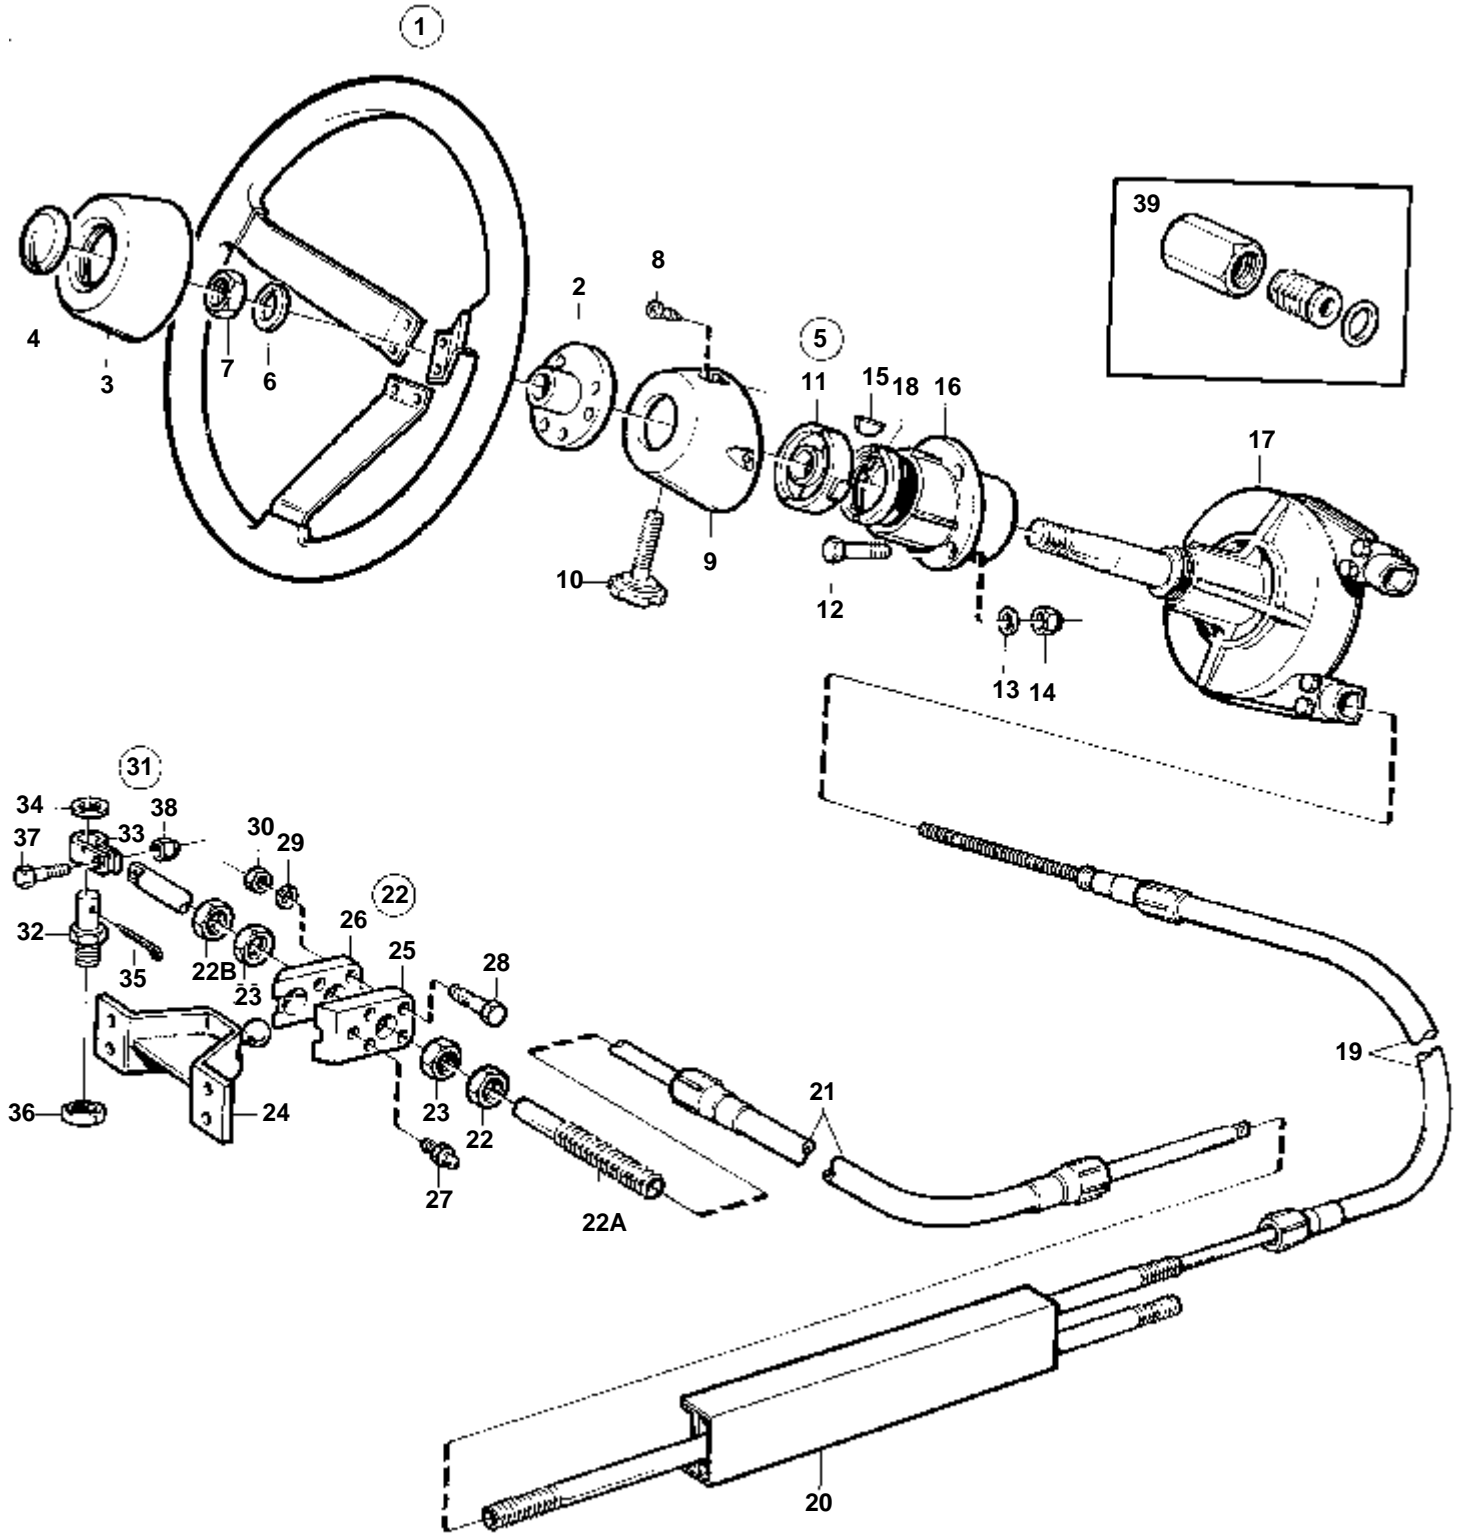

COMMON

15565

COMMON

RÉF	No Pièce	QTÉ	DÉSIGNATION	NOTES
1	850936	1	Volant	
2		1	· Moyeu de volant	
3		1	· Coussin au volant	
4		1	· Emble'me survolant	
5	853182	1	Kit montage	90° BLANC
	1140023	1	Kit montage	90° NOIR
	853183	1	Kit montage	70° BLANC
	1140024	1	Kit montage	70° NOIR
6	3851613	1	· Rondelle verrouillag	
7	955793	1	· Ecrou	
8	965325	2	· Vis	
9		1	· Capot	
10	3851612	1	· Vis	
11	3851611	2	· Bague de palier	
12	955298	4	· Vis	
13	955894	4	· Rondelle	
14	946036	4	· Contre-ecrou	
15	160807	1	· Clavette	
16		1	· Tete de commande	
17	853181	1	Boitier direction	
18	3851614	1	· Ecrou	
19	828886	1	Cable de direction	L=2,00m
	828887	1	Cable de direction	L=2,25m
	828888	1	Cable de direction	L=2,50m
	828889	1	Cable de direction	L=2,75m
	853185	1	Cable de direction	L=3,00m
	853186	1	Cable de direction	L=3,25m
	853187	1	Cable de direction	L=3,50m
	853188	1	Cable de direction	L=3,75m
	853189	1	Cable de direction	L=4,00m
	853190	1	Cable de direction	L=4,25m
	853191	1	Cable de direction	L=4,50m
	853192	1	Cable de direction	L=4,75m
	853193	1	Cable de direction	L=5,00m
	828863	1	Cable de direction	L=5,25m
	853194	1	Cable de direction	L=5,50m
	828864	1	Cable de direction	L=5,75m
	853195	1	Cable de direction	L=6,00m
	828865	1	Cable de direction	L=6,25m
	853196	1	Cable de direction	L=6,50m
	828866	1	Cable de direction	L=6,75m
	853197	1	Cable de direction	L=7,00m
	853286	1	Cable de direction	L=7,50m
	853287	1	Cable de direction	L=8,00m
	853288	1	Cable de direction	L=8,50m
	853289	1	Cable de direction	L=9,00m
20		1	Unite' ds	
21	853387	1	· Cable de direction	
22	853290	1	Stern attachment	
22A	850771	1	· Fixation	
22B	850778	2	· Ecrou	
23	853306	2	· Ecrou	
24	851093	1	· Console	
25	828857	1	· Fixation	
26	828854	1	· Fixation	
27	951739	1	· Graisseur	
28	940101	2	· Vis	
29	941906	2	· Rondelle e'lasttique	
30	963105	2	· Ecrou	
31	828924	1	Jeu rotules	
32		1	· · Vis a'goupille fendu	
33		1	· · Console	
34	955897	1	· · Rondelle	
35	967707	1	· · Goupille fendue	
36	963119	1	· · Ecrou	OP
37		1	· · Vis appui	
38	966171	1	· · Contre-ecrou	OP
39	853214	1	Raccord reducteur	Pour cables de commande alt.