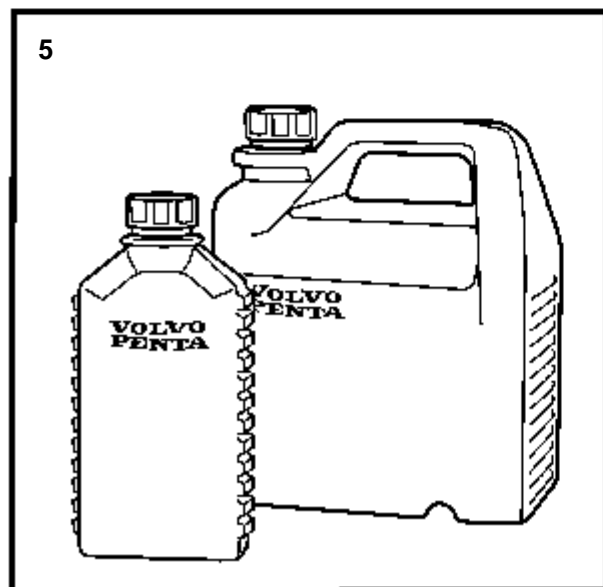

COMMON

RÉF	No Pièce	QTÉ	DÉSIGNATION	NOTES
1	858282	1	Kit outils	
2	859370	1	· Etui d'outils	
3		1	· Couteau poche	
4		1	· Tournevis	
5		1	· Tournevis	
6	804771	1	· Tournevis	
7	755	1	· Cle a molette	
8		1	· Pince universelle	
9		1	· Cle' hexagonale mate	
10	914002	1	· Cle allen	
11		1	· Outil	8mm
12		1	· Blocking key	10mm
13		1	· Blocking key	13mm
14		1	· Blocking key	17mm
15		1	· Blocking key	1/2"
16	875117	1	· Pompe vidange huile	
17		1	· · Pompe vidange huile	
18		1	· · Flexible	
19	835964	1	· · Tuyau	L=711mm
20	841527	1	· · Tube plastique	L=1000mm
21	806282	1	· · Flexible	
22	844642	1	· · Etui d'outils	

COMMON