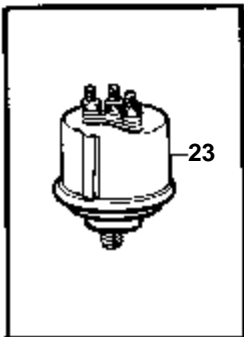

15103

MD22A

RÉF	No Pièce	QTÉ	DÉSIGNATION	Voir	NOTES
1	838808	1	Capot		
2	946035	3	Contre-ecrou		
3	944563	3	Rondelle entretoise		
4	860366	1	Console		(838852)
5	956074	2	Vis		M5
	956090	1	Vis		M6
6	940090	1	Rondelle		ANCIEN MODÈLE
7	841177	1	Relais		12V 40A
	860339	2	Relais		12V 50A (846762)
8	966689	2	Fusible		
9	955119	4	Vis		
10	859600	3	Coussin caoutchouc		
11	846736	1	Vis verrouillage		
12	856355	1	Fusible		(853502)
13	946035	2	Contre-ecrou		
14	948211	X	Ruban serrage		
15	942605	1	Rondelle verrouillag		
16	946035	1	Contre-ecrou		
17	946035	2	Contre-ecrou		
18	860443	1	Faisceau cables		(859561)
19		X	· Equipement électrique	1963	
20	859872	1	Console		
21	946752	1	Vis a bride		
22	946173	1	Vis a bride		L=20mm
	973083	1	Vis a bride		L=25mm
23	860011	1	Detecteur pression, huile		0,8 bar
24	859869	1	Temoin temperature		
25	861594	1	Detecteur, temp. d'eau de refroidi.		(859870)
26	969011	2	Joint		
27	859854	4	Bougie prechauffage		
28	965483	4	Ecrou		
29	859855	3	Cable		
30	1140598	X	Couplage e'toile		Pour doubles postes de commande.
31	846648	X	Cable allonge		L=3,0m
	846649	X	Cable allonge		L=5,0m
	846650	X	Cable allonge		L=7,0m