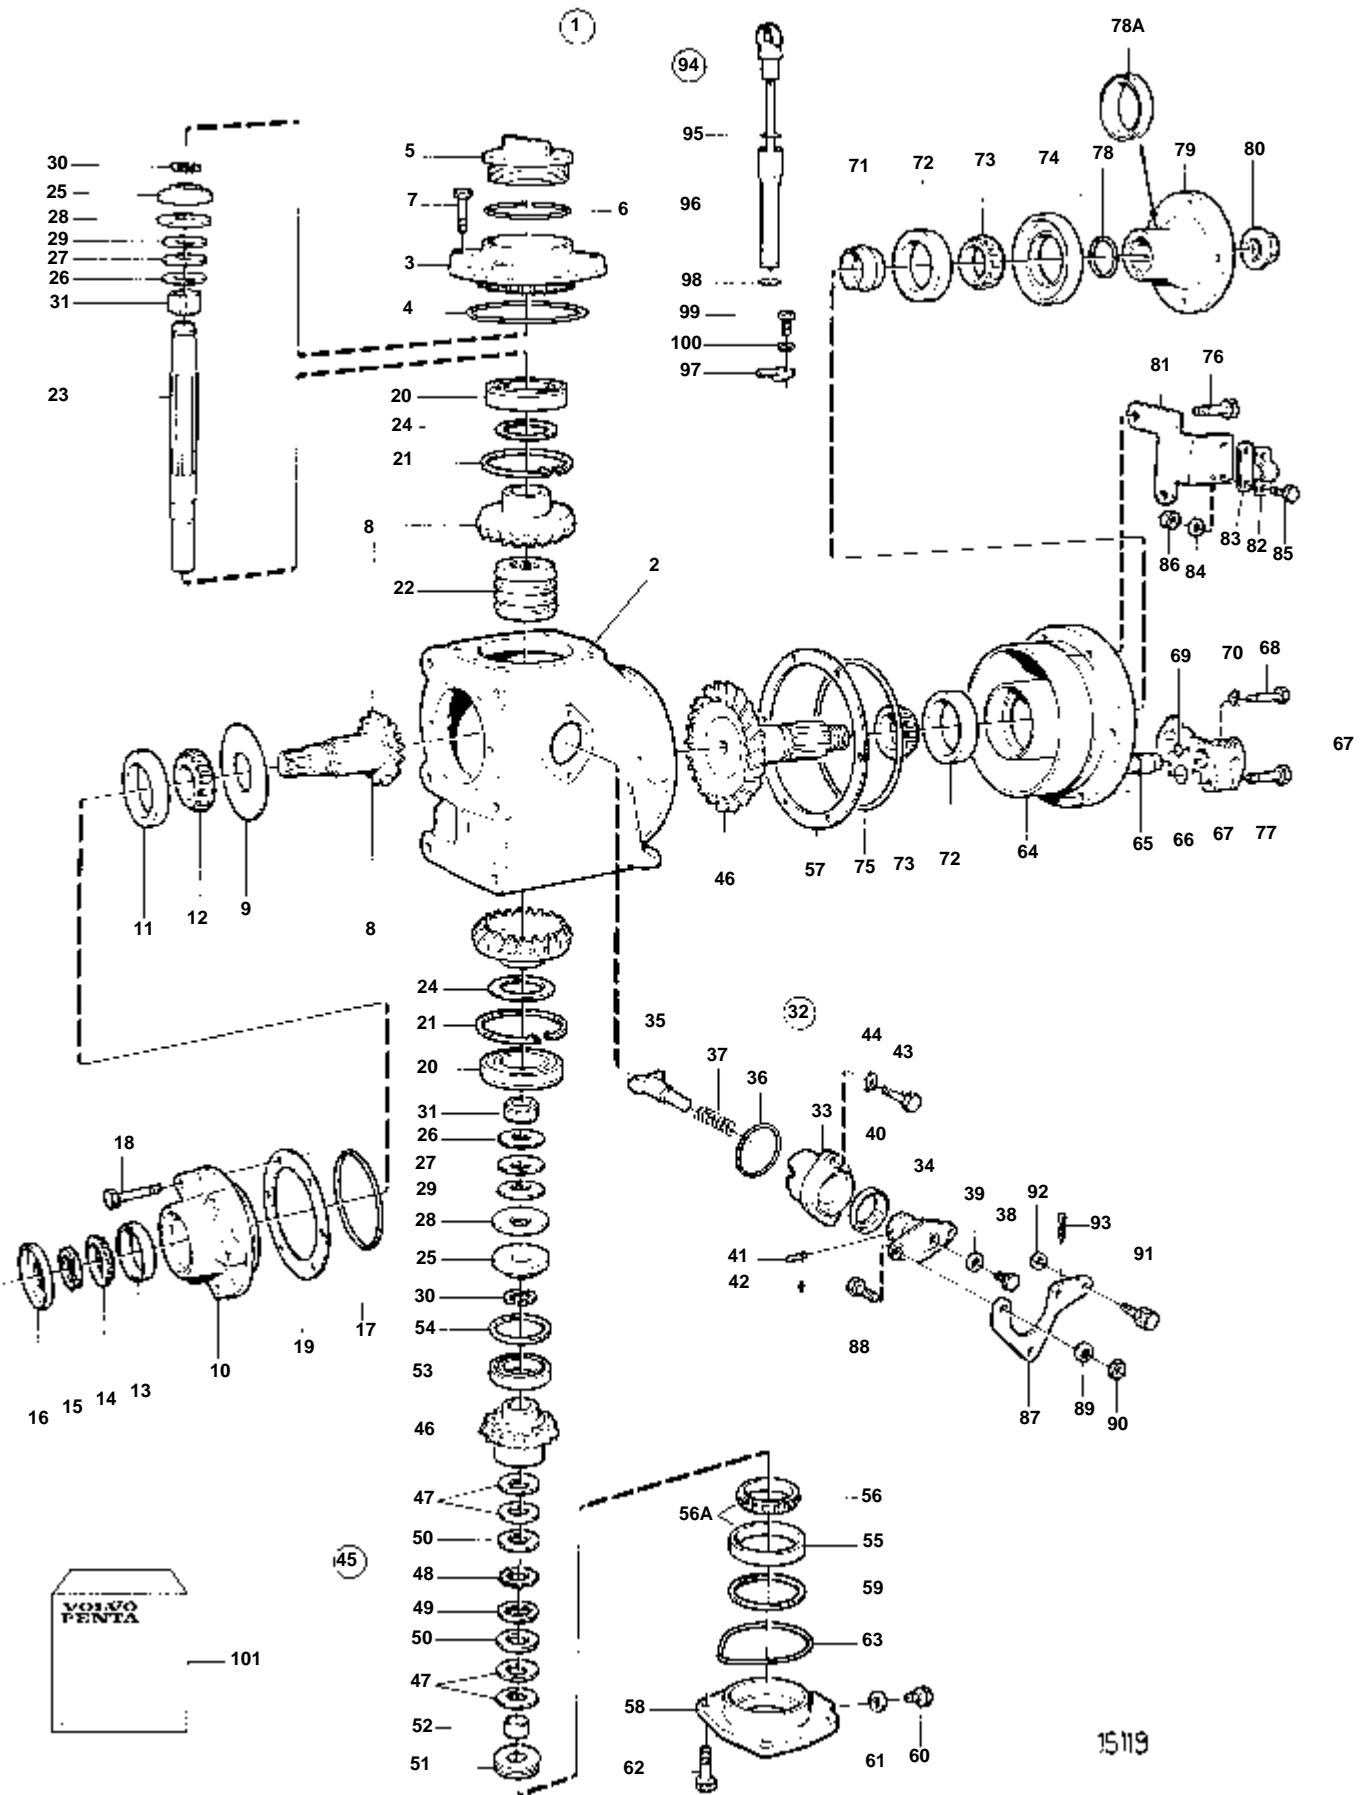

RÉF	No Pièce	QTÉ	DÉSIGNATION	Voir	NOTES
1		1	Inverseur marche		RAPPORT 2.3:1 REMPLE PAR 873079
2	852726	1	· Carter		Remplacé par le carter 873092, 1 jauge d'huile 873087 et le joint torique 925055.
3	873123	1	· Couvercle		(852524)
4	949962	1	· Joint torique		Inclus dans le kit de joint.
5	851754	1	· Bouchon de rempl. d'		
6	1664473	1	· Joint torique		Inclus dans le kit de joint.
7	946671	1	· Vis a bride		
8	873095	1	· Jeu pignons		(851616)
9	851621	1	· Disque arto		
10	872710	1	· Presse-etoupe		
11	181302	1	· Bague extérieur		
12	181301	1	· Bague intérieure		
13	183750	1	· Bague extérieur		
14	183752	14	· Bague intérieure		
15	852485	1	· Contre-ecrou		
16	873094	1	· Bague etancheite		(851755). Inclus dans le kit de joint.
17	925093	1	· Joint torique		Inclus dans le kit de joint.
18	940101	6	· Vis		
19	851622	X	· Rondelle ajustee		E=0,10mm
	851623	X	· Rondelle ajustee		E=0,15mm
	851624	X	· Rondelle ajustee		E=0,35mm
20	851756	2	· Palier		
21	852190	2	· Anneau verrouillage		
22	873098	1	· Douille coulissante		(851626)
23	873099	1	· Arbre		(852527)
24	941835	X	· Rondelle ajustee		E=0,05mm, D=71mm
	852184	X	· Cale réglage		E=0,05mm, D=43mm
	84219	X	· Rondelle ajustee		E=0,10mm
	949776	X	· Rondelle ajustee		E=0,15mm
	84218	X	· Cale		E=0,35mm
25	852079	2	· Rondelle verrouillag		
26	852311	2	· Rondelle		E=0,40mm
27	852317	2	· Rondelle		E=0,80mm
28	852213	2	· Ressort diaphragme		
29	852080	6	· Ressort diaphragme		
30	851629	4	· Demi-circlips		
31	851757	2	· Roulement aiguilles		
32	851661	1	· Me'canisme de change		
33	851662	1	· · Carter palier		
34	897816	1	· · Piston excentrique		
			· · Bulletins 48-38	48-38-EN	Mécanisme de changement de marche, DPX-S1
35	851664	1	· · Talon guidage		
36	925065	1	· · Joint torique		Inclus dans le kit de joint.
37	814184	1	· · Ressort		
38	897711	1	· · Vis		
39	897871	X	· · Rondelle ajustee		E=0,20 mm
40	873291	1	· · Bague etancheite		Inclus dans le kit de joint.
41	942871	1	· · Goupille		
42	951924	1	· · Goupille de serrage		
43	955296	2	· Vis		
44	941907	2	· Rondelle e'lasttique		
45	854284	1	· Jeu pignons		
46	853804	2	· · Jeu pignons		REMPLE PAR 854284
47		4	· · Rondelle		
48		18	· · Disqueexterieur		
49		17	· · Disqueinterieur		
50		2	· · Rondelle butee		
51		1	· · Vis de réglage		
52		1	· · Bague		
53	183518	1	· Palier		
54	851705	X	· Rondelle ajustee		E=0,10mm
	851706	X	· Rondelle ajustee		E=0,15mm
	851707	X	· Rondelle ajustee		E=0,35mm
55	181662	1	· Bague extérieur		REMPLE PAR 183842
56	181305	1	· Bague intérieure		REMPLE PAR 183842
56A	183842	1	· Roulement rouleaux		
57	851702	X	· Rondelle ajustee		E=0,10mm
	851703	X	· Rondelle ajustee		E=0,15mm
	851704	X	· Rondelle ajustee		E=0,35mm
58	873129	1	· Couvercle palier		(853848)
59	87655	X	· Rondelle ajustee		E=0,10mm
	191840	X	· Rondelle ajustee		E=0,15mm
	87654	X	· Cale		E=0,35mm
60	960629	1	· Bouchon		
61	947084	1	· Joint		Inclus dans le kit de joint.
62	946671	4	· Vis a bride		
63	925256	1	· Joint torique		Inclus dans le kit de joint.
64	873130	1	· Carter palier		(853824)
65	853940	1	· Radiateur huile		
66	943309	2	· Joint torique		Inclus dans le kit de joint.
67	873212	1	· Raccord tuyau		(854299)
68	955279	1	· Vis		L=55mm
69	949750	1	· Joint torique		Inclus dans le kit de joint.
70	941906	1	· Rondelle e'lasttique		
71	851974	1	· Douille tension		
72	181302	2	· Bague extérieur		
73	181301	2	· Bague intérieure		
74	873100	1	· Bague etancheite		Inclus dans le kit de joint.