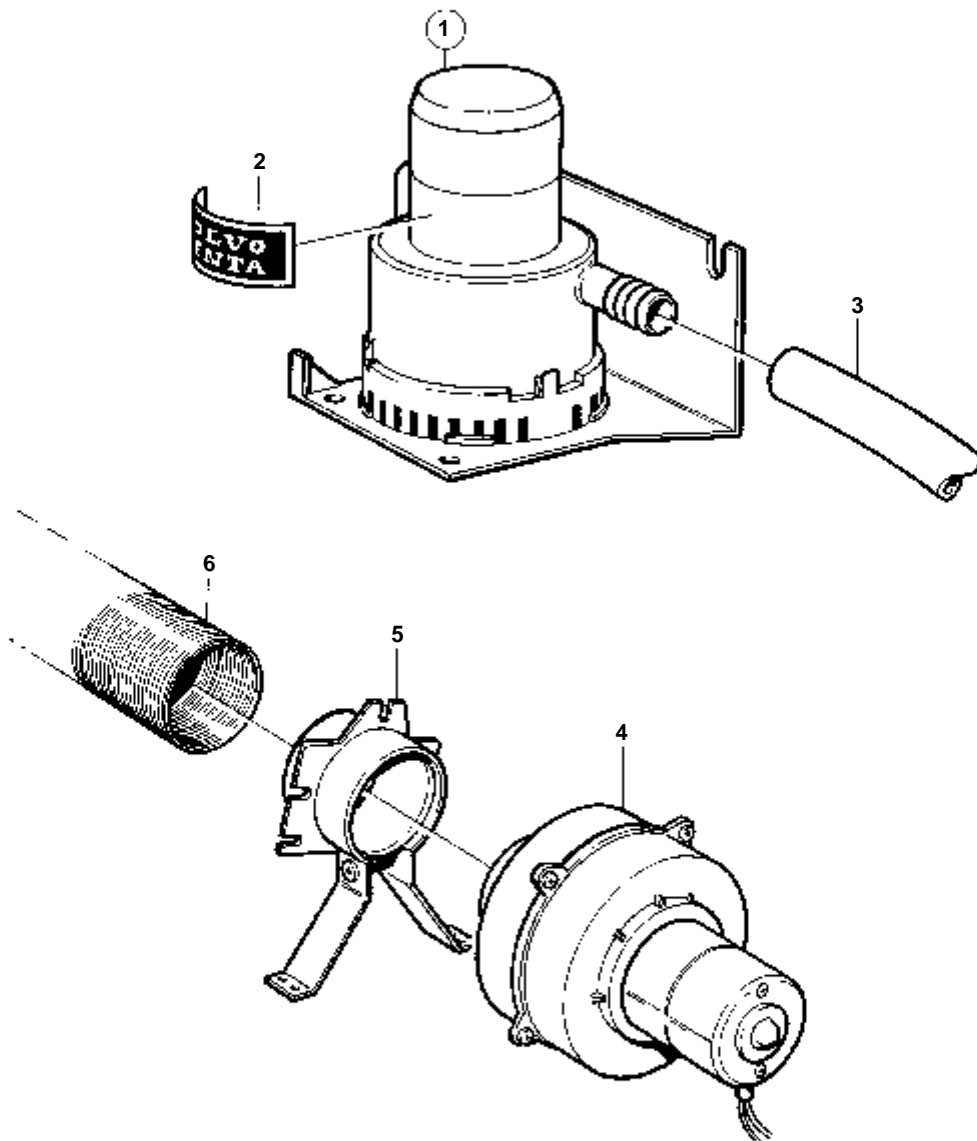

COMMON

9650

COMMON

RÉF	No Pièce	QTÉ	DÉSIGNATION	NOTES
1	828763	1	Pompe drain	
2		1	· Autocollant	
3	952969	X	Durit caoutchouc	
4		1	Ventilateur	
5	828798	1	Bride	
6	828807	1	Durit aeration	L=5000mm