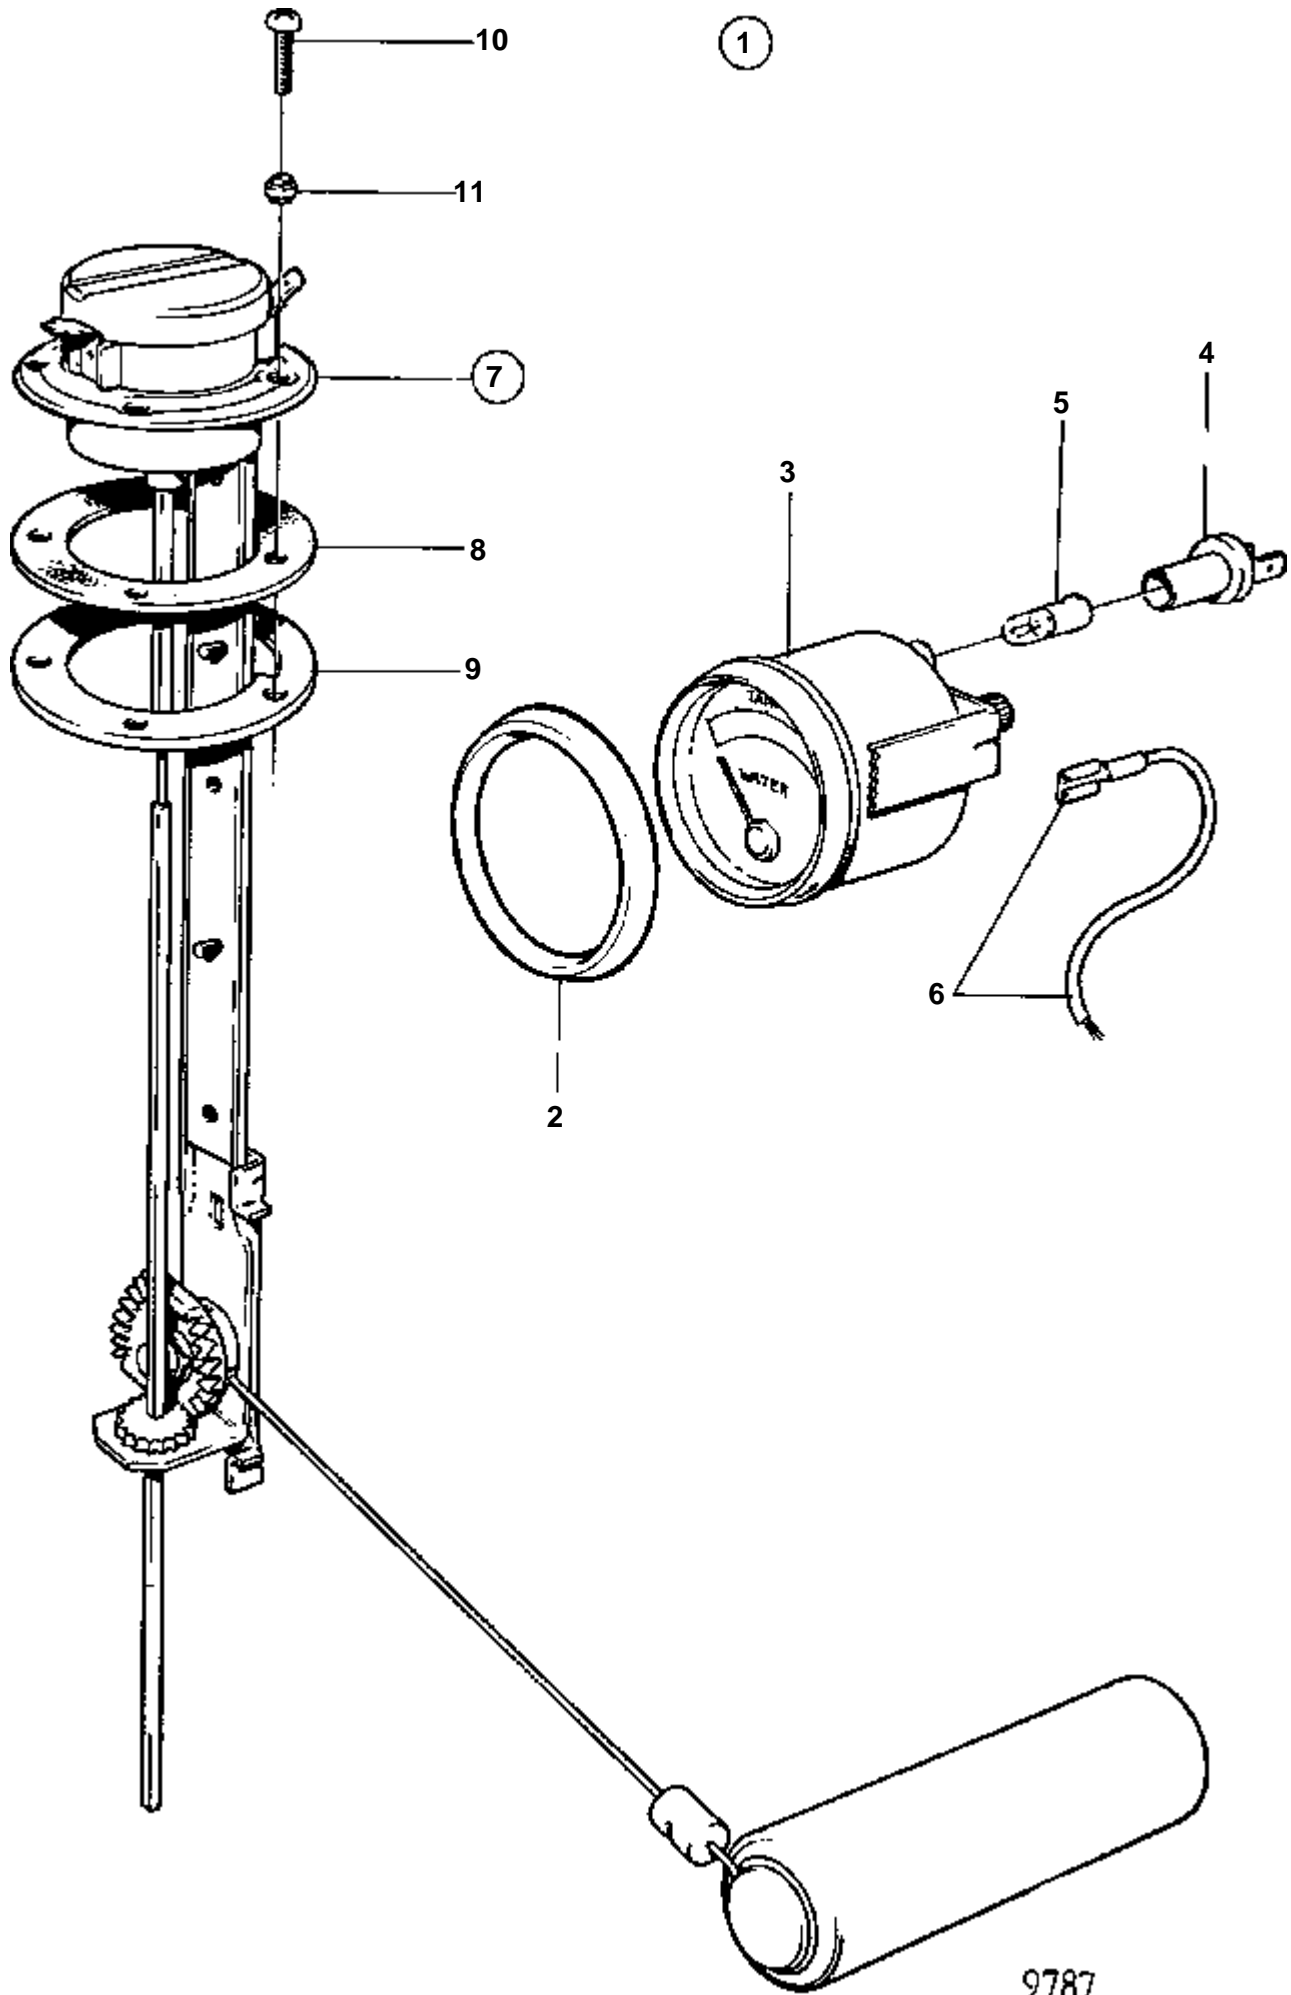

RÉF	No Pièce	QTÉ	DÉSIGNATION	Voir	NOTES
1	1140461	1	Jeu gauge carburant		(858879)
2	858643	1	· Bague frontale		
3	863940	1	· Jauge carburant		
4	863945	2	· · Porte-lampe		Pour instrument d'ancien modèle, une ampoule blanche 19923 et une douille 808175 doivent être utilisées. ROUGE. Pour instrument d'ancien modèle, une ampoule blanche 19923 et une douille 808175 doivent être utilisées.
5	863946	2	· · Ampoule		
6		X	· Equipement électrique	1963	
7	837999	1	· Flotteur de jauge		
8	89865	1	· · Joint		
9	834480	1	· · Bride		
10	956078	4	· · Vis		
	956081	1	· · Vis		
11	834481	5	· · Joint