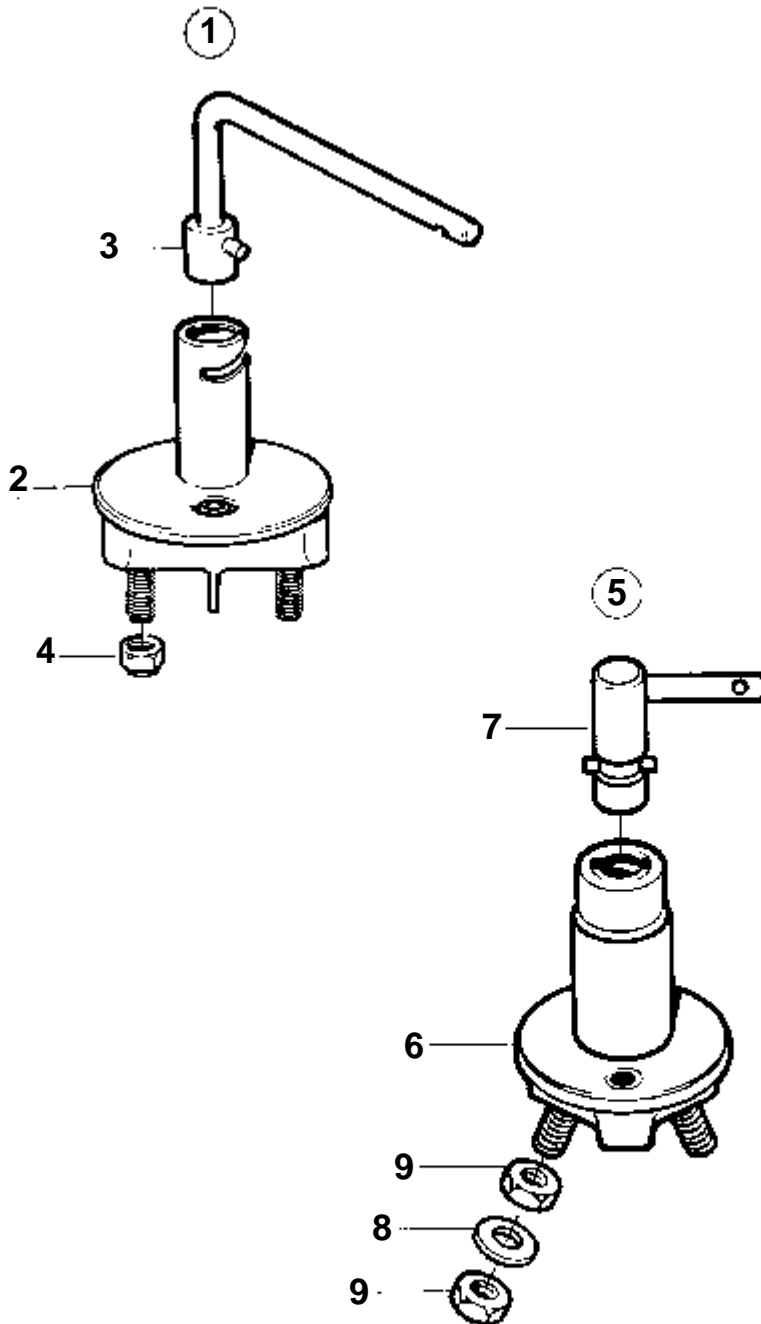

COMMON

RÉF	No Pièce	QTÉ	DÉSIGNATION	Voir
1	859192	1	Contact de se'curite	
2	839342	1	· Fixation	
3	839421	1	· Fusible	
4	843684	1	· Bouton	
5	944540	2	· Vis	
6	859178	1	· Kit cables	
7		X	· · Equipement électrique	1963

COMMON

9492