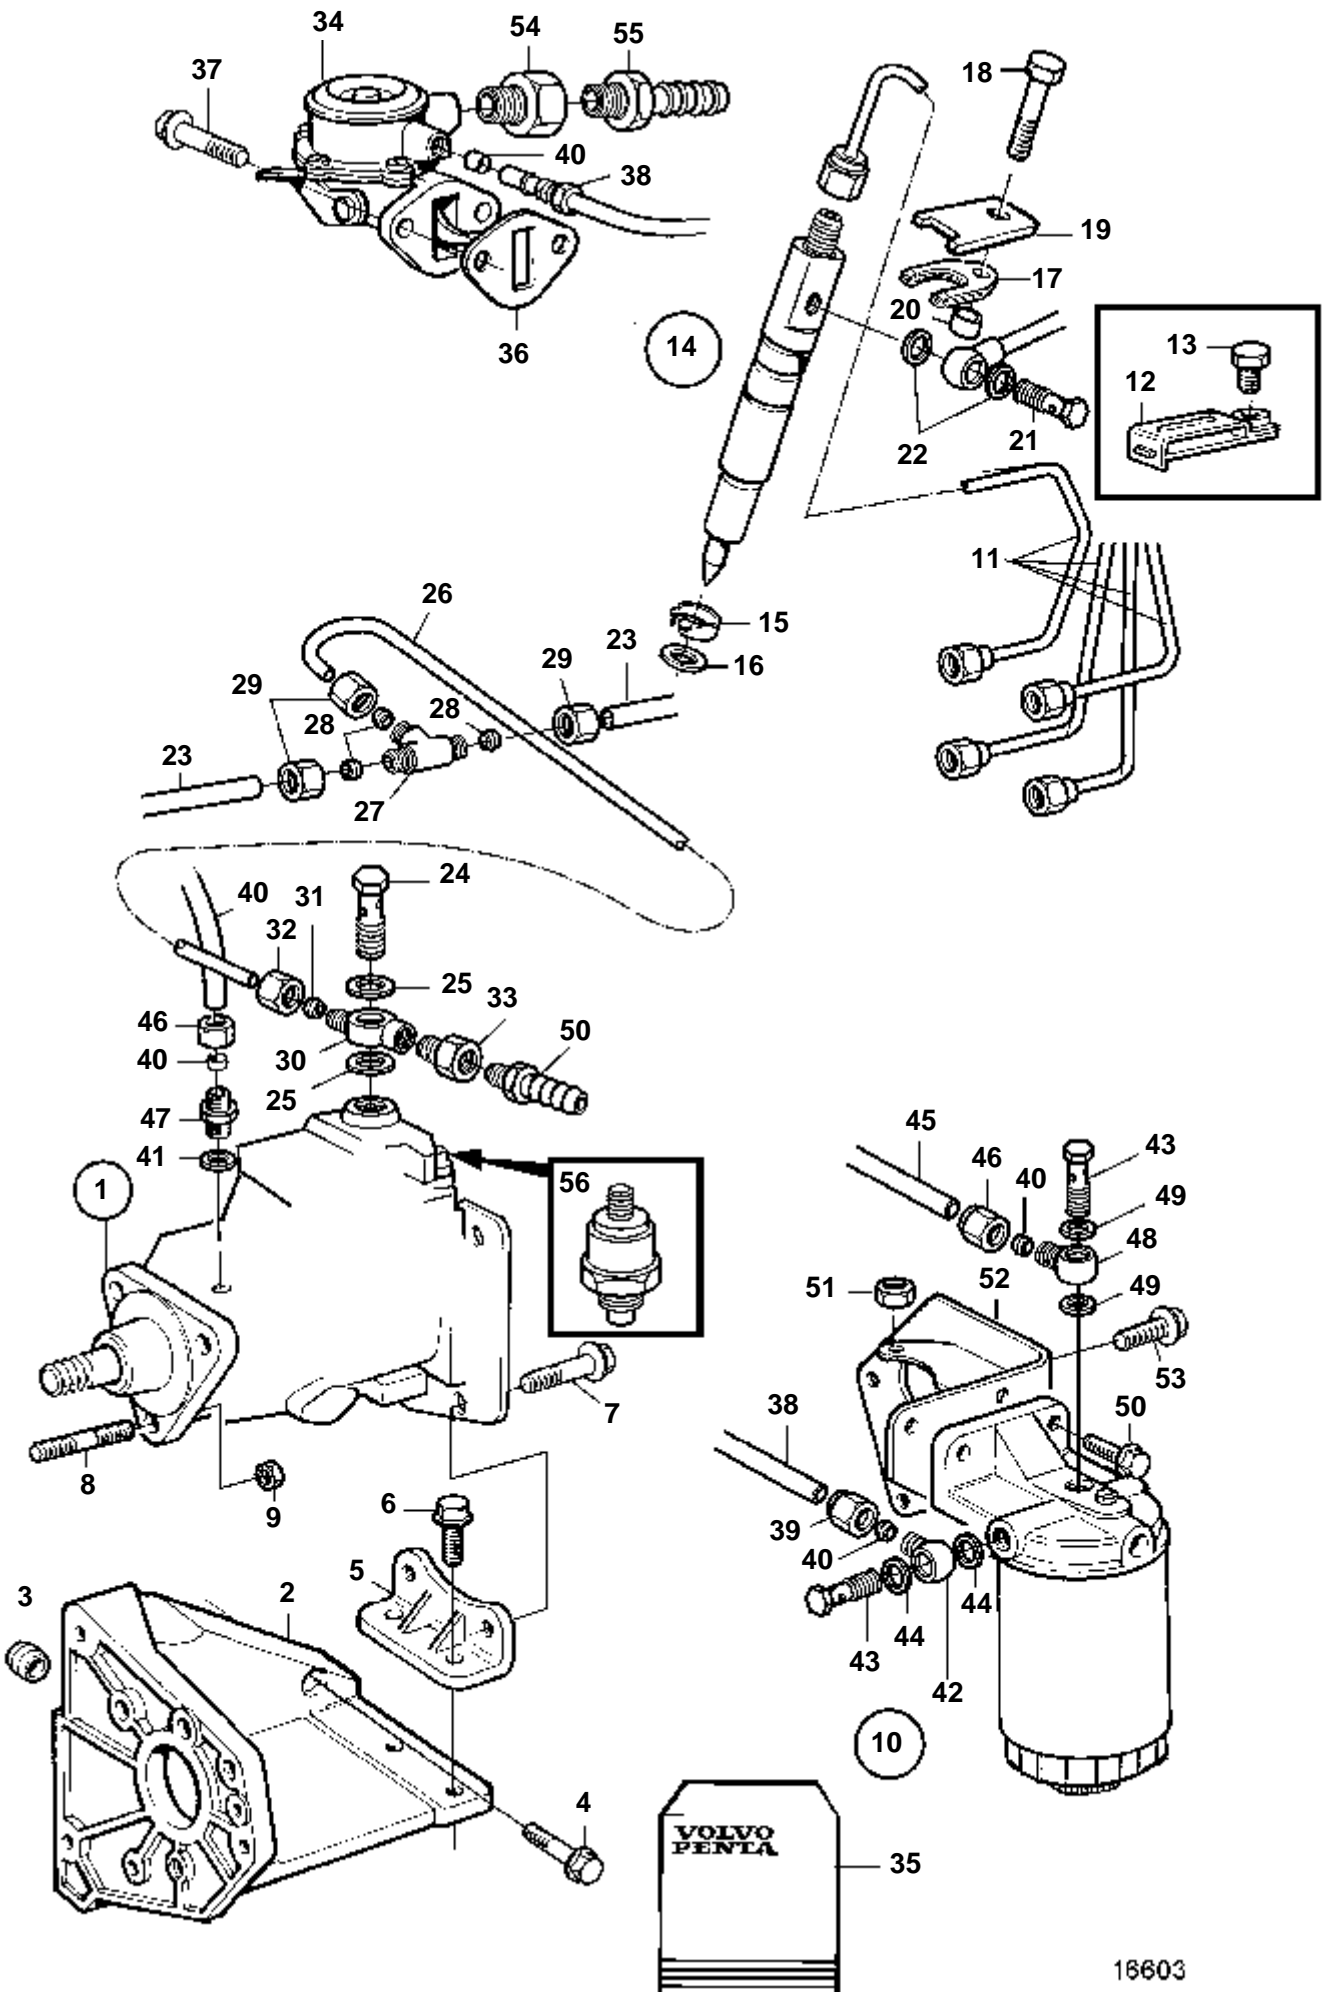

MD22L-A

16603

MD22L-A

RÉF	No Pièce	QTÉ	DÉSIGNATION	Voir	NOTES
1	861227	1	Pompe injection		
			Pièces non spécifiées		
1A	876614	1	· Aimant d'arrêt		
2		1	Console		
3		2	Goupille guide		
4	965186	4	Vis a bride		
5		1	Console		
6	946440	2	Vis a bride		
7	946440	2	Vis a bride		
8	924063	3	Goujon		
9	945408	3	Ecrou accouplement		
10	859845	1	Filtre carburant		
				315	
11	861232	1	Tuyau refoulement		CYL NO 1
	861233	1	Tuyau refoulement		CYL NO 2
	861234	1	Tuyau refoulement		CYL NO 3
	861235	1	Tuyau refoulement		CYL NO 4
12	861236	2	Clip		2 TUYAUX
13	859707	2	Vis		
14	861228	4	Injecteur		
	3803292	4	Injecteur, échange		Echange standard
				314	
15	859702	4	Duille guide		
16	859698	4	Rondelle		
17	861241	4	Collier serrage		
18		4	· Vis		
19		4	· Rondelle		
20		4	Entretoise		
21	861246	4	Vis creuse		
22	190990	8	Joint		
23	861237	1	Conduit fuite		CYL NO 1, 3
	861238	1	Conduit fuite		CYL NO 2, 4
24	859852	1	Vis creuse		
25	11994	2	Joint		(859853)
26	3580722	1	Flexible		
27		1	· Raccord tuyau		
28	483468	2	Cone		
29	483467	2	Ecrou		
30	859844	1	Pompe alimentation		
30A	480331	1	Kit réparation		POUR 859844
31	859843	1	Joint		
32	945444	2	Vis a bride		
33	859847	1	Tuyau		
34	6637511	1	Ecrou		
35	6634735	4	Cone		
36	11994	1	Joint		(859851)
37	6613554	1	Raccord banjo		
38	6642578	2	Vis creuse		
39	969011	2	Joint		(6642527)
40	3580721	1	Tuyau		
41	6637511	2	Ecrou		
42	859850	1	Raccord reducteur	SO	
43	6613554	1	Raccord banjo		
44	969011	2	Joint		(6642567)
45	973083	2	Vis a bride		(946329)
46	971095	1	Ecrou		
47		1	Console		
48		3	Vis		
49	3580898	1	Raccord reducteur	308	
50	834781	2	Raccord