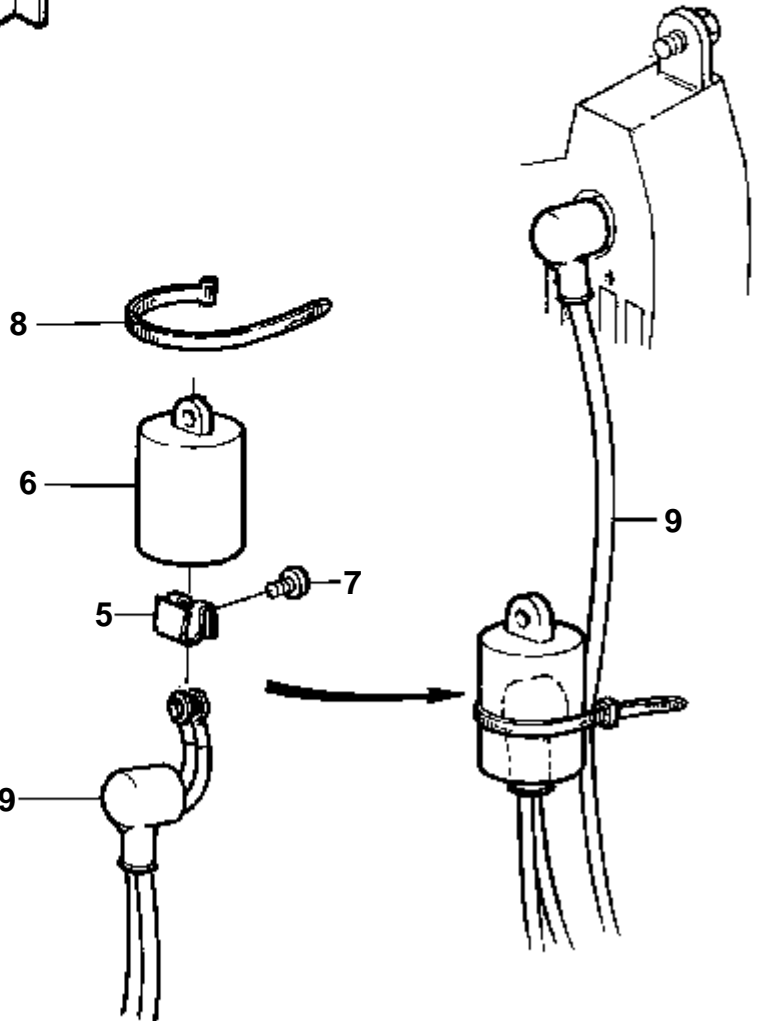

COMMON

1

11570

COMMON

RÉF	No Pièce	QTÉ	DÉSIGNATION	Voir	NOTES
1	873120	1	Distrib.air surcharg		Pour la charge de 2 batteries.. Pour alternateurs 12-28V jusqu'à 60A.
			Bulletins 52-07	52-07-EN	Distributeur de charge
			Bulletins 52-11	52-11-EN	Distributeur de charge
2		1	· Distrib.air surcharg		
3	955846	3	· Ecou		
4	941906	3	· Rondelle e'lasttique		
5	859492	1	· Ecou ressort		
6	859493	1	· Capot protection		
7	955126	1	· Vis		
8	948211	1	· Ruban serrage		
9		X	Equipement électrique	1963