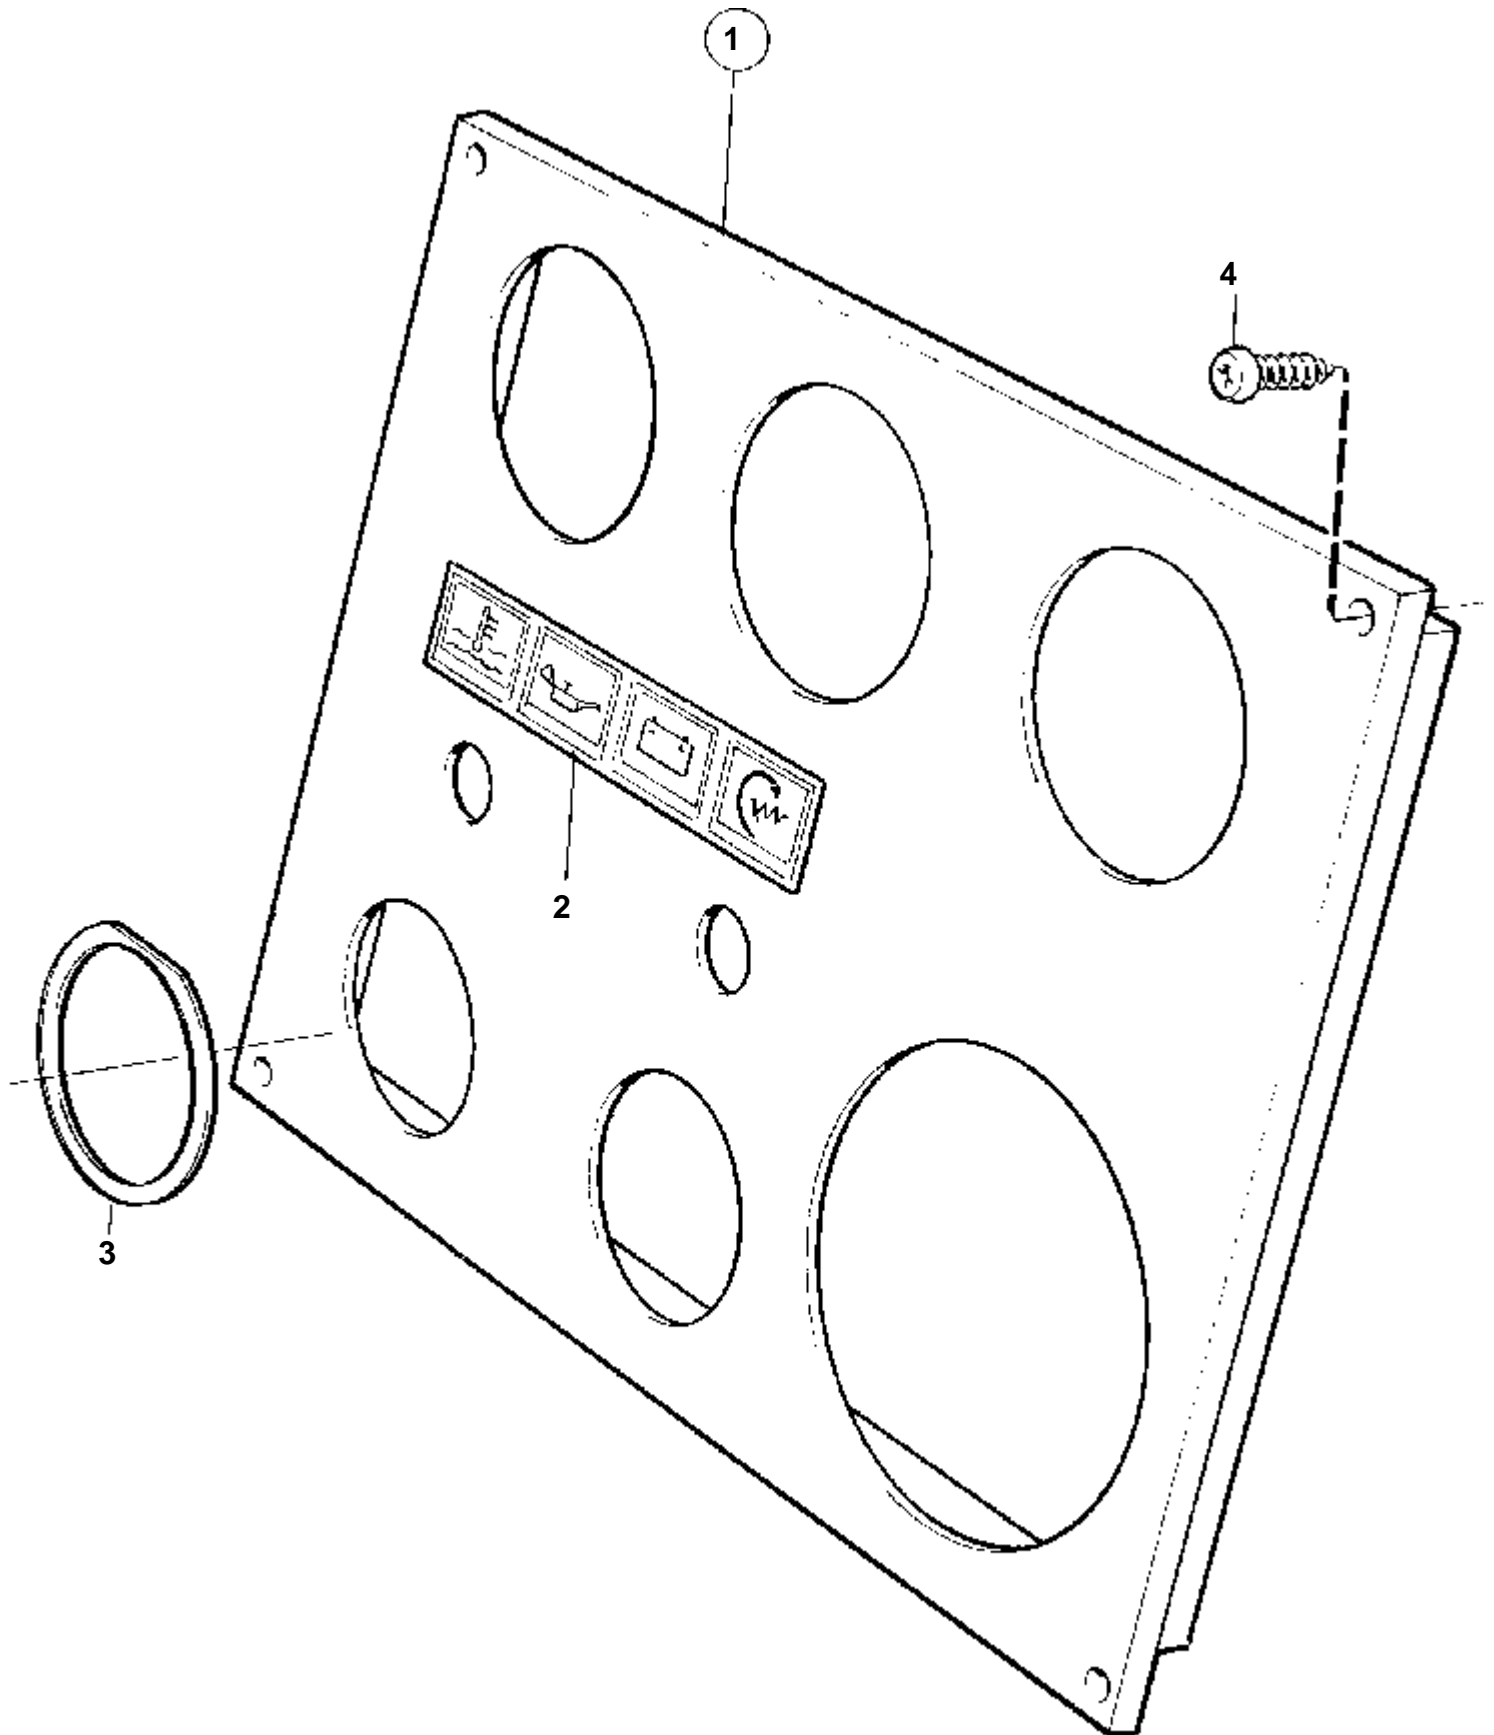

COMMON

RÉF	No Pièce	QTÉ	DÉSIGNATION	Voir	NOTES
1	873590	1	Planche bord		
2	860182	1	· Planche bord		
2A	858645	1	· Ruban symbole		
2B	828647	4	· Vis		
3	873195	1	· Indicateur de temp		
	873197	1	· Manome'tre d'huile		
	873199	1	· Voltmetre		
4	863945	3	· · Porte-lampe		
5	863946	3	· · Ampoule		
6	858643	3	· Bague frontale		D=52mm
7	828803	3	· Anneau		
8	864277	1	· Interrupteur contact		
9	859953	2	· · Cle	SO	Indiquez le code de clé à la commande.
			· · Bulletins 49-30	49-30-EN	Outil No de réf. 859953
10	859955	1	· · Ecrou plastique		
11	828584	1	· Interrupteur		TEST D'ALARME
	828585	1	· Interrupteur		ECLAIRAGE D'INSTRUMENTS
12	828586	2	· Ecrou		
13	828587	1	· Repetiteur acoustiqu		
14	858795	1	· Capot protection		
15	873737	1	· Unite electronic		
16	828784	1	· Reflecteur		
17	19923	4	· Ampoule		12V
18	941904	2	· Rondelle e'lasttique		
19	941615	2	· Vis		
20	873207	3	· Retenue		
21		6	· · Ecrou		
22	873208	1	· Retenue		
23		2	· · Ecrou		
24	873517	1	· Bague frontale		D=72mm
25	941904	1	· Rondelle e'lasttique		
26	949947	1	· Vis		
27	828646	1	· Faisceau de cable		
28	876751	1	Kit compte-tours		4600 RPM
29	863946	1	· Ampoule		
30	863945	1	· Porte-lampe		
31	873567	1	Cable diode		

COMMON

10041