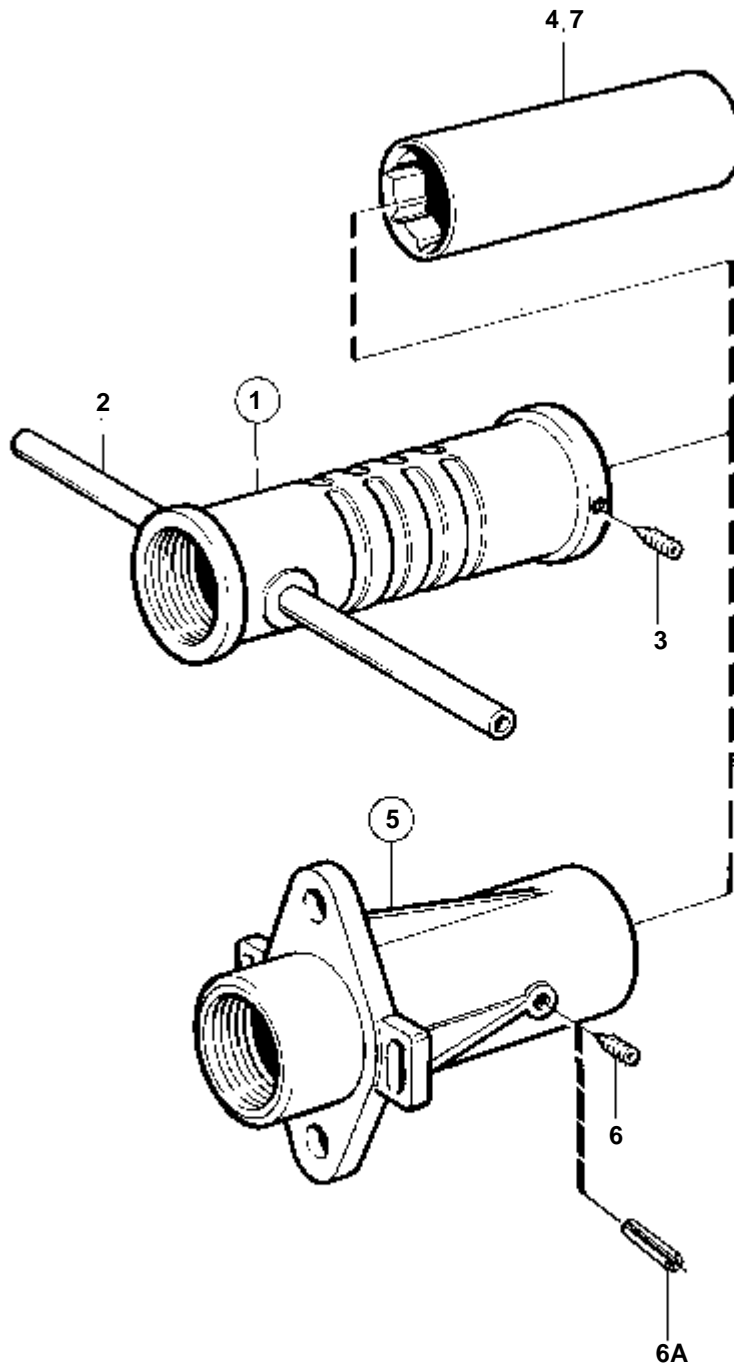

RÉF	No Pièce	QTÉ	DÉSIGNATION	NOTES
1	828606	1	Bride de serrage	Pour arbre porte-hélice de 35 mm.
2	959238	4	· Vis	
3	941909	4	· Rondelle e'lasttique	
4	966789	6	· Vis	
5	947345	6	· Rondelle	

11583