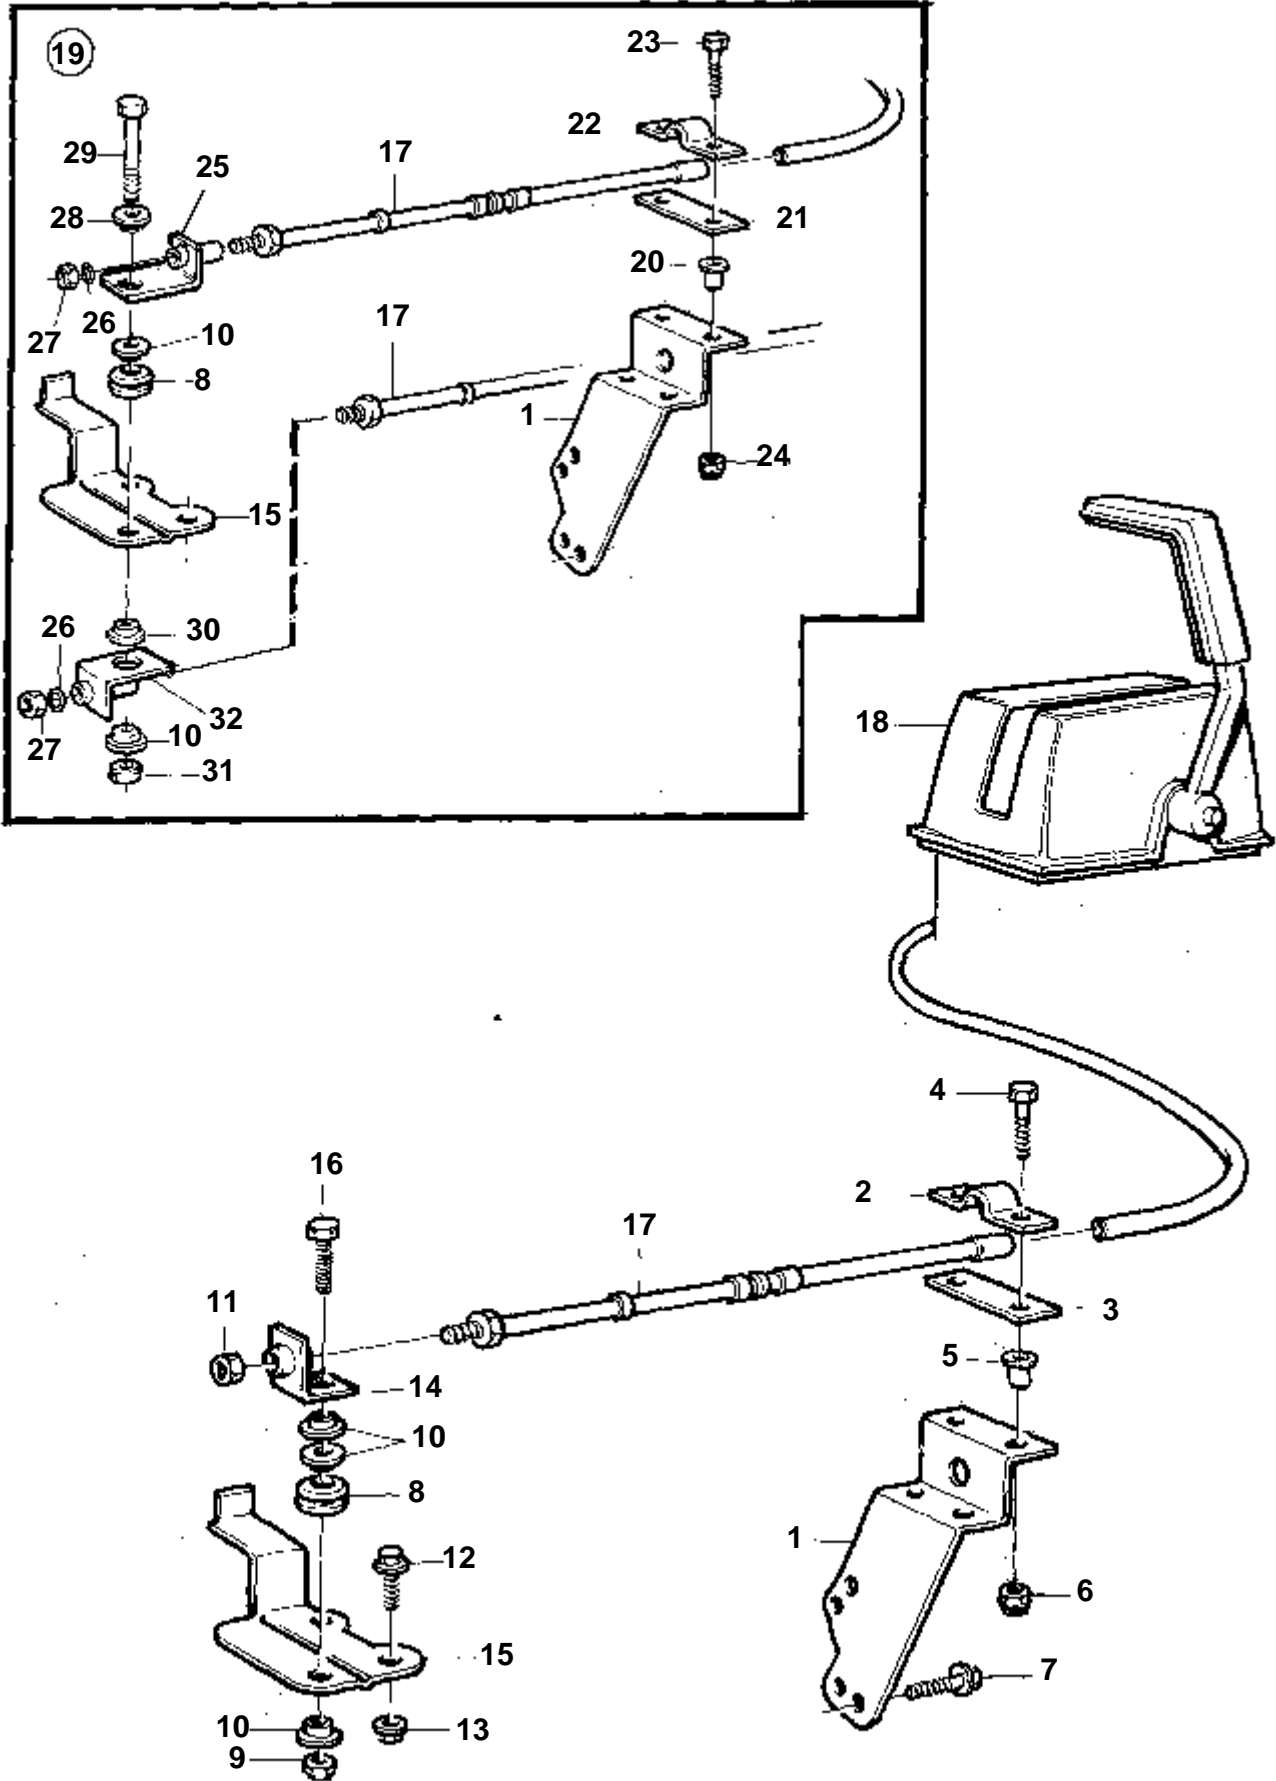

COMMON

16584

COMMON

RÉF	No Pièce	QTÉ	DÉSIGNATION	Voir	NOTES
1	3580724	1	Console		MD22L-A, MD22A
	859859	1	Console		TMD22A
2	819067	1	Etrier		
3	819068	1	Rondelle		
4	955249	2	Vis		
5	843108	2	Bague		
6	946577	2	Contre-ecrou		
7	945358	2	Vis a bride		L=10mm, SN-5100603052
	946544	2	Vis a bride		L=16mm, SN5100603053-
8	843109	1	Bague		
9	946035	1	Contre-ecrou		
10	843105	3	Rondelle entretoise		
11	951674	1	Contre-ecrou		
12	965199	1	Vis		
13	965483	1	Ecrou		
14	843107	1	Fixation		
15	859974	1	Levier		
16	955274	1	Vis		
17		X	Cable de commande	231	
18		X	Commande		
19	3581042	1	Unite' ds		Pour doubles postes de commande.
20	843108	2	· Bague		
21	819068	1	· Rondelle		
22	819067	1	· Etrier		
23	955249	2	· Vis		
24	946577	2	· Contre-ecrou		
25	861215	1	· Console		
26	955971	2	· Joint torique		
27	951674	2	· Contre-ecrou		
28	843105	1	· Rondelle entretoise		
29	955275	1	· Vis		
30	843105	1	· Rondelle entretoise		
31	946035	1	· Contre-ecrou		
32	861214	1	· Console