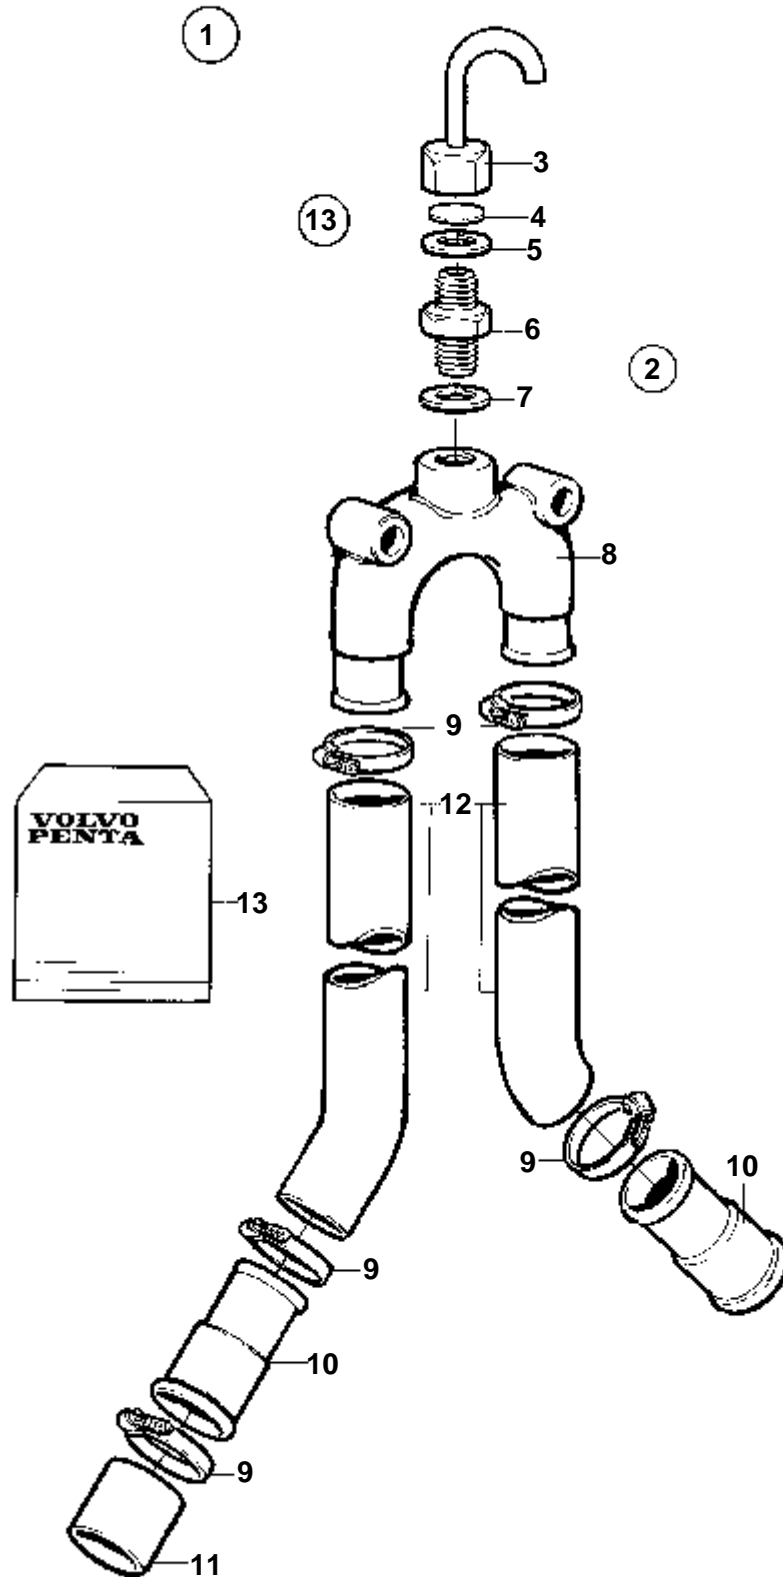

15109

COMMON

RÉF	No Pièce	QTÉ	DÉSIGNATION	NOTES
1	859962	1	Kit valve depression	D=25,4mm
2	828534	1	· Valve depression	
3	828533	1	· · Partie superieure	
4		2	· · · Diaphragme	Seulement 1pc comme pièce de rechange.
5	828424	2	· · Joint	Seulement 1pc comme pièce de rechange.
6	828266	1	· · Partie inf	
7	947282	2	· · Joint	Seulement 1pc comme pièce de rechange.
8	828501	1	· Embranchement	
9	853548	5	· Collier serrage	
10	859987	2	· Tuyau	
11	969149	1	· Flexible	Se monte sur la pompe à eau de mer.
12	952972	X	· Durit caoutchouc	
13	875738	1	Kit reparation