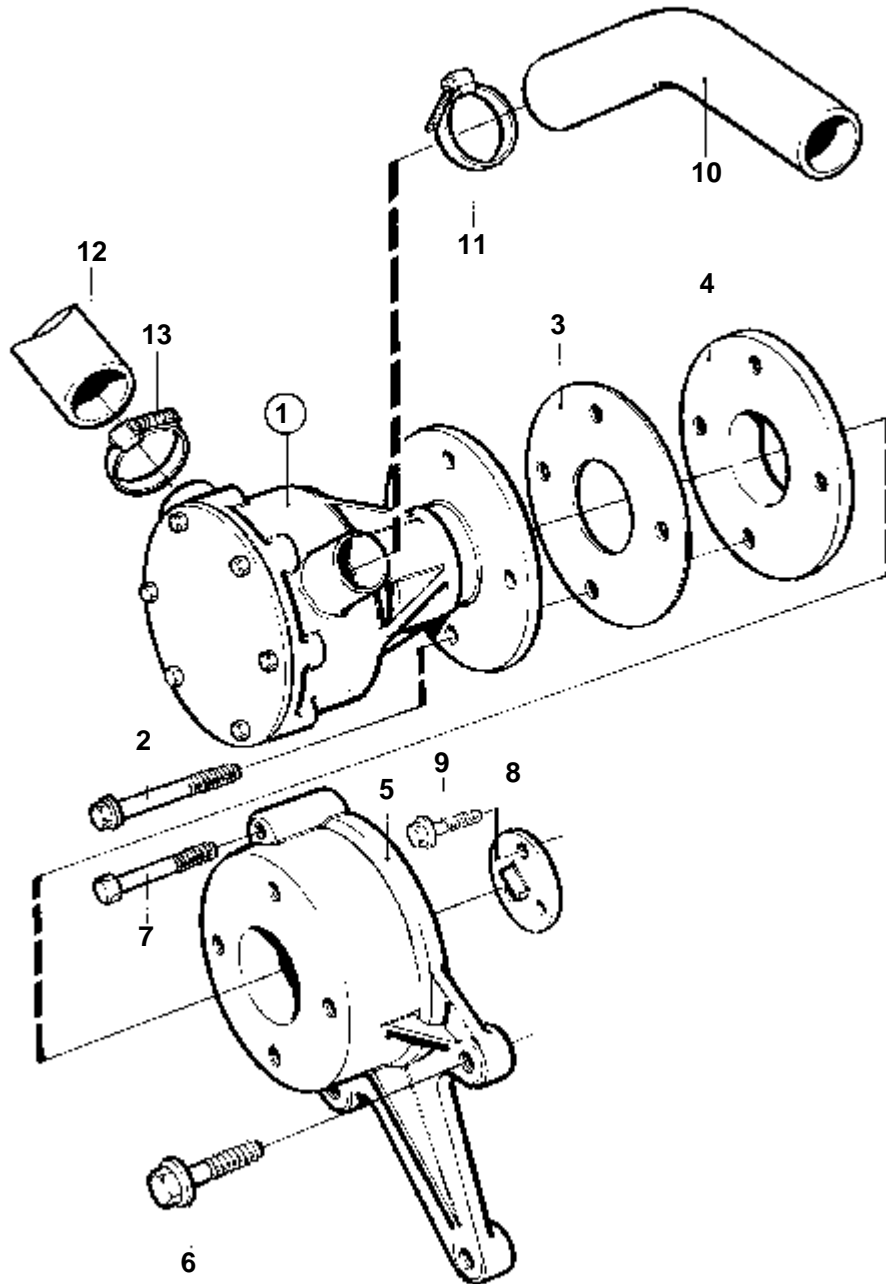

9610

COMMON

RÉF	No Pièce	QTÉ	DÉSIGNATION	Voir	NOTES
1	859824	1	Pompe		
				309	
2	947542	4	Vis		
3	859825	1	Joint		
4	859826	1	Raccord reducteur		
5	859821	1	Carter		
6	946470	3	Vis a bride		
7	965205	1	Vis a bride		
8	859822	1	Flasque entrainement		
9	859823	3	Vis a bride		
10	859809	1	Flexible		POUR TMD22A 868341. Pompe á eau de mer - echangeur de température.
	860130	1	Flexible		POUR TMD22A 868764. Pompe á eau de mer - echangeur de température.
11	961669	2	Collier serrage		
12		1	Flexible		VOIR GROUPE 44
13		2	Collier serrage		VOIR GROUPE 44