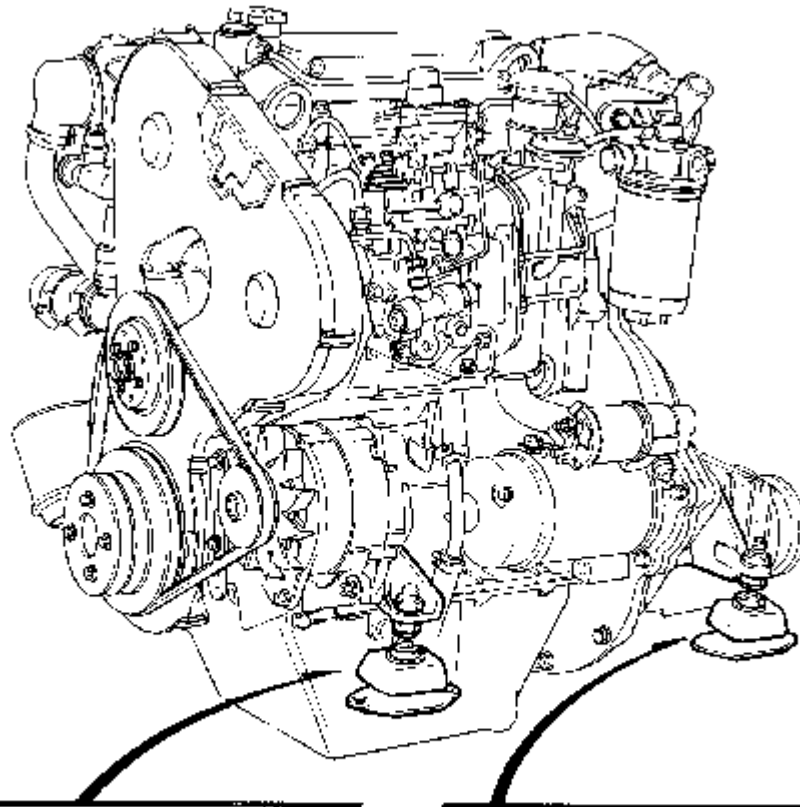

COMMON

11422

COMMON

RÉF	No Pièce	QTÉ	DÉSIGNATION	Voir	NOTES
1	859860	1	Console		BB
	859861	1	Console		TB
2	973083	6	Vis a bride		
3	859862	2	Console		
4	973083	6	Vis a bride		
5	846764	4	Ele'ment caoutchouc		Remplacé par 846765-6, 846768-0 et 955900-6.
			Bulletins 44-26	44-26-EN	Coussin caoutchouc renforcé
5	846765	4	Ele'ment caoutchouc		
6	955900	4	· Rondelle		
7	846768	4	· Vis de réglage		
8	955805	8	Ecrou		
9	941912	4	Rondelle e'lasttique		
10	191940	6	Rondelle		17x40, ANCIEN MODÈLE
	955900	6	Rondelle		17x30, NOUVEAU MODÈLE
11	955900	2	Rondelle		17x30
12	970951	8	Vis		M10x45mm, ANCIEN MODÈLE
	965220	8	Vis a bride		M10x45mm, NOUVEAU MODÈLE
13	941908	8	Rondelle e'lasttique		POUR 970951
14	960148	8	Rondelle