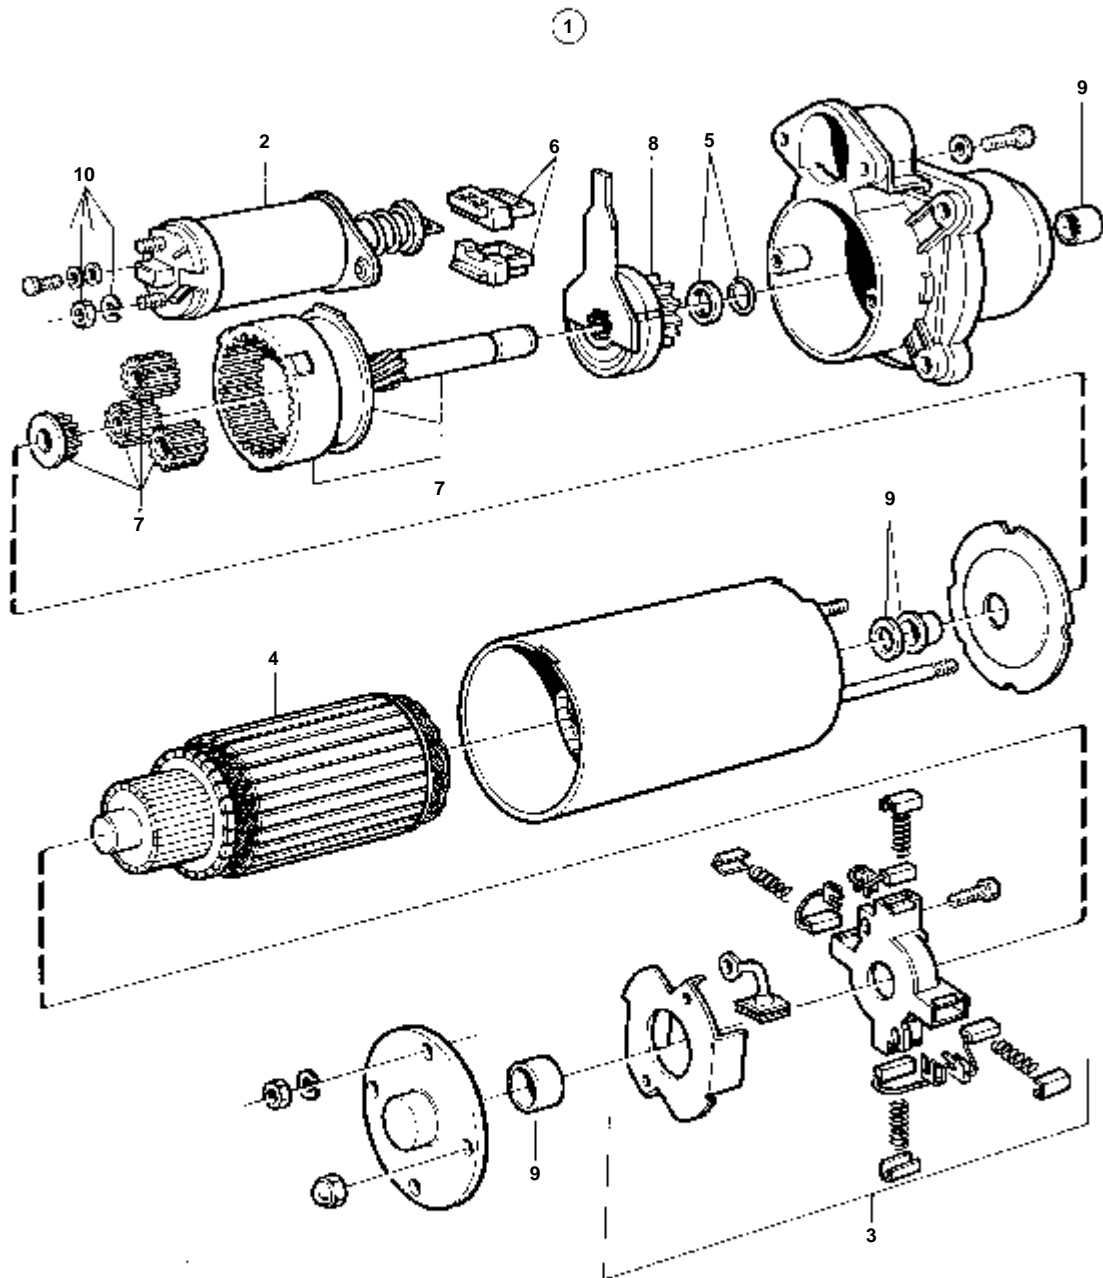

COMMON

RÉF	No Pièce	QTÉ	DÉSIGNATION	Voir	NOTES
1	859722	1	Demarreur		
	3803200	1	Demarreur, échange		Echange standard
				319	
2	965220	3	Vis a bride		
3		1	Ecrou		
4		1	Rondelle		
5		1	Rondelle		
6		1	Ecrou		
7		1	Ecrou		
8		1	Rondelle		
9		X	Equipement électrique	1963	
10		1	Rondelle		

COMMON

9593