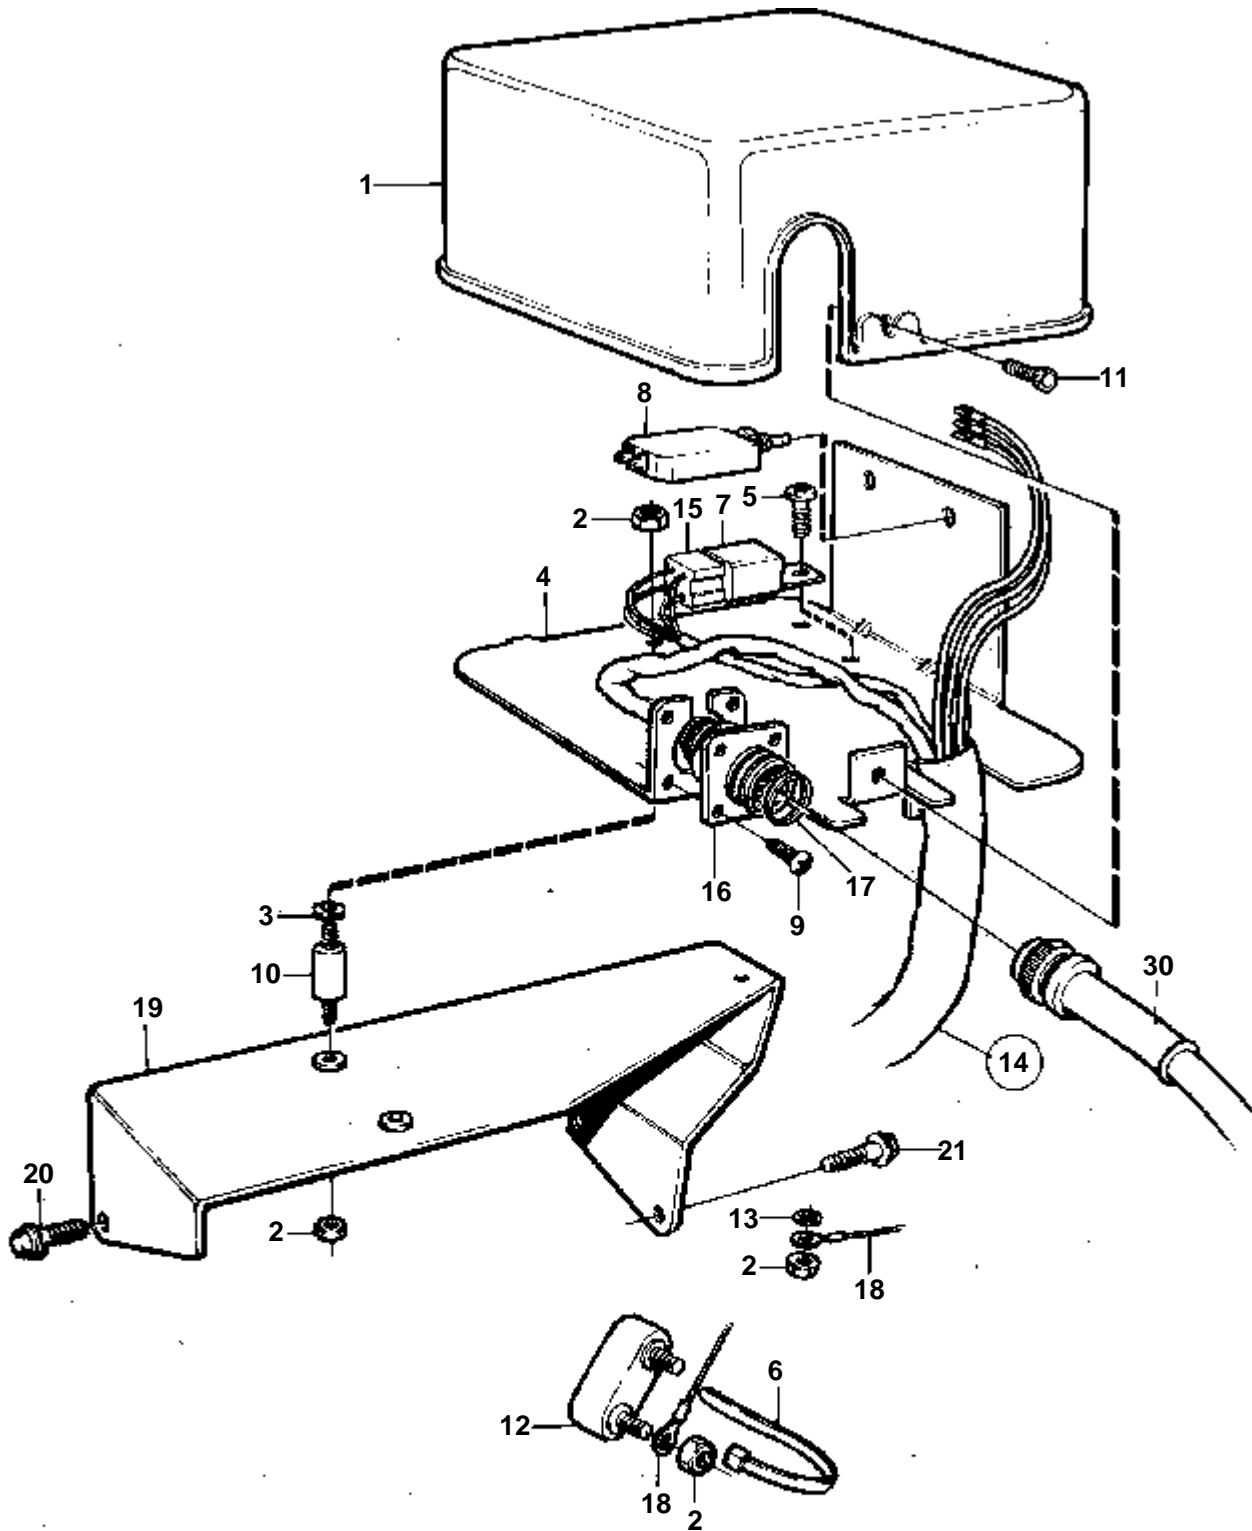

MD22A

RÉF	No Pièce	QTÉ	DÉSIGNATION	Voir	NOTES
1	838808	1	Capot		
2	946035	3	Contre-ecrou		
3	944563	3	Rondelle entretoise		
4	860366	1	Console		(838852)
5	956074	2	Vis		M5
	956090	1	Vis		M6
6	940090	1	Rondelle		ANCIEN MODÈLE
7	841177	1	Relais		12V 40A
	860339	2	Relais		12V 50A (846762)
8	966689	2	Fusible		
9	955119	4	Vis		
10	859600	3	Coussin caoutchouc		
11	846736	1	Vis verrouillage		
12	856355	1	Fusible		(853502)
13	946035	2	Contre-ecrou		
14	948211	X	Ruban serrage		
15	942605	1	Rondelle verrouillag		
16	946035	1	Contre-ecrou		
17	946035	2	Contre-ecrou		
18	860443	1	Faisceau cables		(859561)
19		X	· Equipement électrique	1963	
20	859872	1	Console		
21	946752	1	Vis a bride		
22	946173	1	Vis a bride		L=20mm
	973083	1	Vis a bride		L=25mm
23	860011	1	Detecteur pression, huile		0,8 bar
24	859869	1	Temoin temperature		
25	861594	1	Detecteur, temp. d'eau de refroidi.		(859870)
26	969011	2	Joint		
27	859854	4	Bougie prechauffage		
28	965483	4	Ecrou		
29	859855	3	Cable		
30	1140598	X	Couplage e'toile		Pour doubles postes de commande.
31	846648	X	Cable allonge		L=3,0m
	846649	X	Cable allonge		L=5,0m
	846650	X	Cable allonge		L=7,0m

COMMON