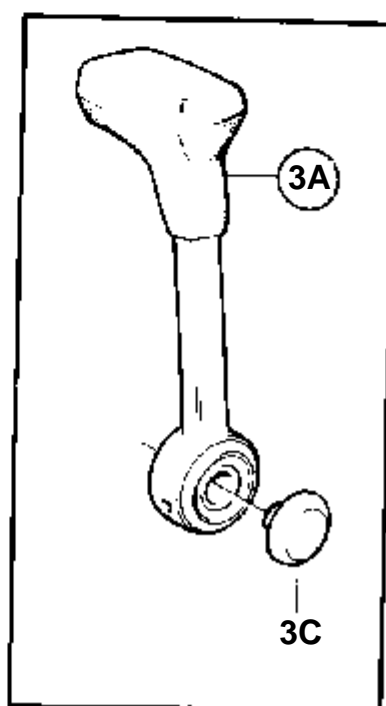

10315

RÉF	No Pièce	QTÉ	DÉSIGNATION	NOTES
1	1140093	1	Kit montage	
2	853713	1	· Capot	
3B	839521	1	· Levier	
4	1140094	1	· Rondelle	
5	961330	4	· Vis	
6	839693	1	· Vis verrouillage	
7	1140095	1	Mecanisme de command	
8	17253	2	· Goupille fendue	
9	839638	2	· De	
10	852924	1	· Clip	
11	853423	1	· Retenue	
12	839664	1	· Vis	
13	940275	1	· Rondelle	
14	946435	1	· Contre-ecrou	
15		1	· Plaque fixation	
16	963548	4	· Vis	
17		4	· Ecrou	
18	946435	4	· Contre-ecrou	
19	855352	1	Contact posit.neutre	
20	850200	1	· Interrupteur	
21	946177	2	· Vis	
22	947536	2	· Ecrou	
23		X	· Cables et cosses de cable	VOIR GROUPE 30