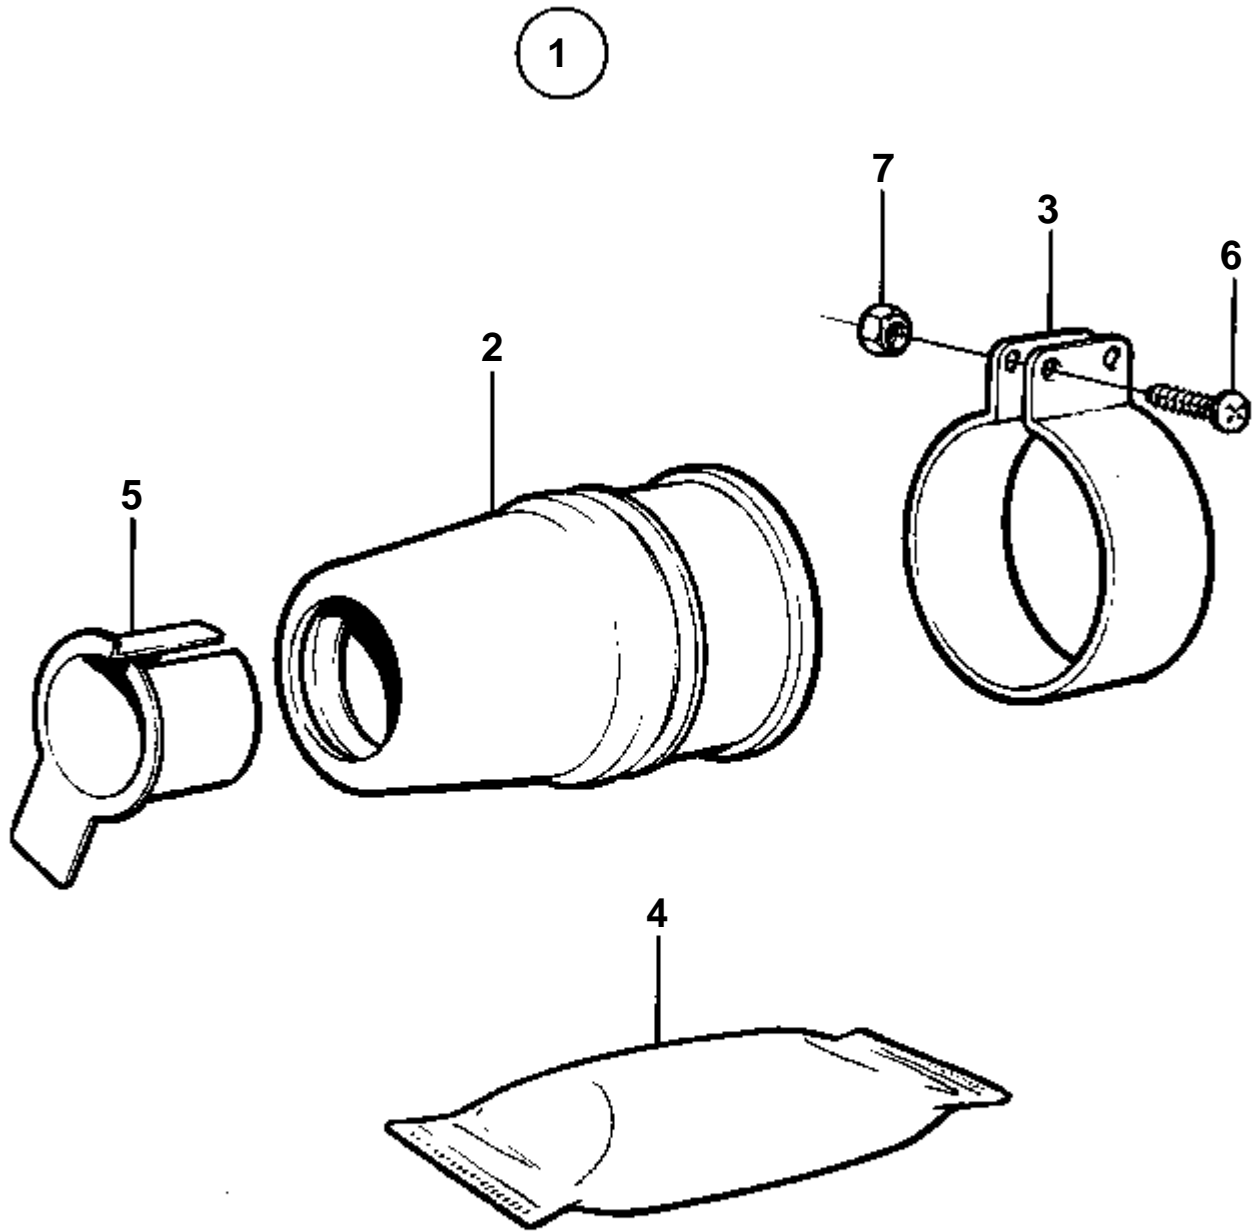

6147

RÉF	No Pièce	QTÉ	DÉSIGNATION
1	828527	1	Joint
2		1	· Lisse etancheite
3	828528	1	· Collier serrage
4	828250	1	· Graisse
5		1	· Douille
6	963684	2	· Vis
7	966170	2	· Ecrou