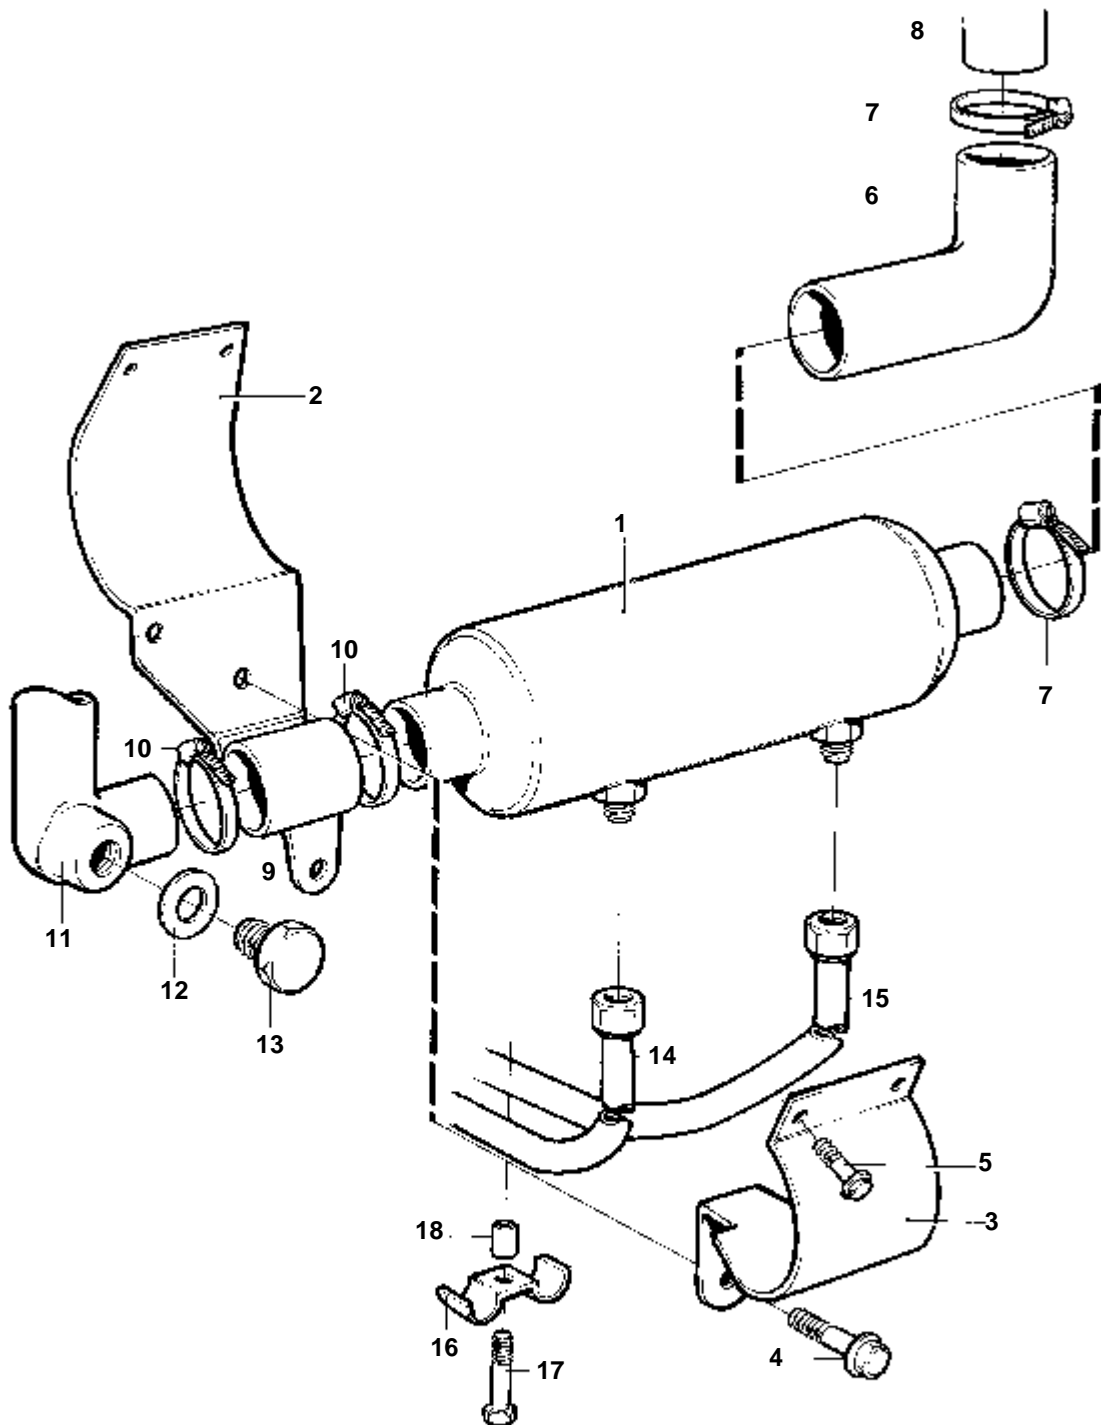

MD22A, TMD22A

9544

MD22A, TMD22A

RÉF	No Pièce	QTÉ	DÉSIGNATION		NOTES
1	859757	1	Radiateur huile		
2	859758	1	Console	SO	
3	859759	1	Retenue	SO	
4	946440	2	Vis a bride		
5	946440	2	Vis a bride		
6	859760	1	Flexible		
7	961670	2	Collier serrage		
8	859802	1	Tuyau		
9	859800	1	Flexible		(859808)
10	961669	2	Collier serrage		
11	859806	1	Tuyau		Echangeur de température - refroidisseur d'huile.
12	483963	1	Rondelle		
13	859725	1	Tampon		
14	859753	1	Tuyau		Refroidisseur d'huile - boîtier de filtre a huile.
15	859752	1	Tuyau		Pompe à huile - refroidisseur d'huile.
16	859754	1	Collier serrage		
17	859755	1	Vis		
18		1	Entretoise