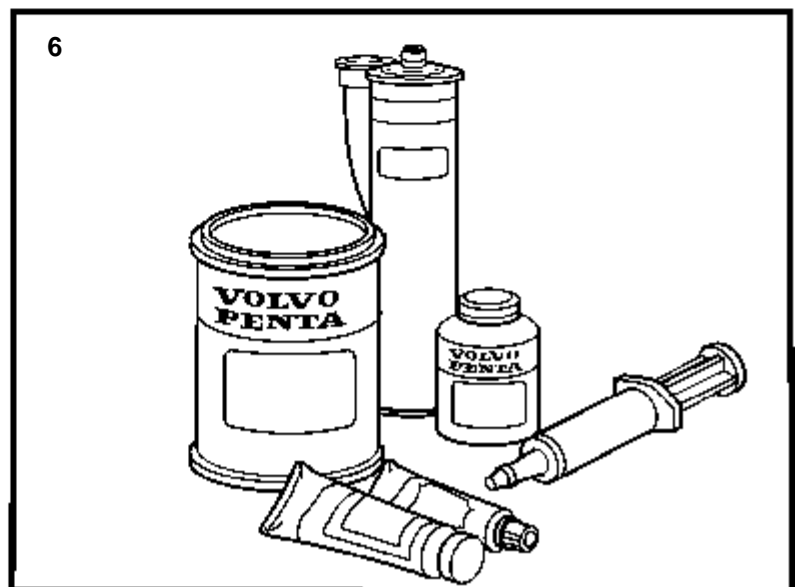

COMMON

RÉF	No Pièce	QTÉ	DÉSIGNATION	NOTES
1	858282	1	Kit outils	
2	859370	1	· Etui d'outils	
3		1	· Couteau poche	
4		1	· Tournevis	
5		1	· Tournevis	
6	804771	1	· Tournevis	
7	755	1	· Cle a molette	
8		1	· Pince universelle	
9		1	· Cle' hexagonale mate	
10	914002	1	· Cle allen	
11		1	· Outil	8mm
12		1	· Blocking key	10mm
13		1	· Blocking key	13mm
14		1	· Blocking key	17mm
15		1	· Blocking key	1/2"
16	875117	1	· Pompe vidange huile	
17		1	· · Pompe vidange huile	
18		1	· · Flexible	
19	835964	1	· · Tuyau	L=711mm
20	841527	1	· · Tube plastique	L=1000mm
21	806282	1	· · Flexible	
22	844642	1	· · Etui d'outils	

COMMON