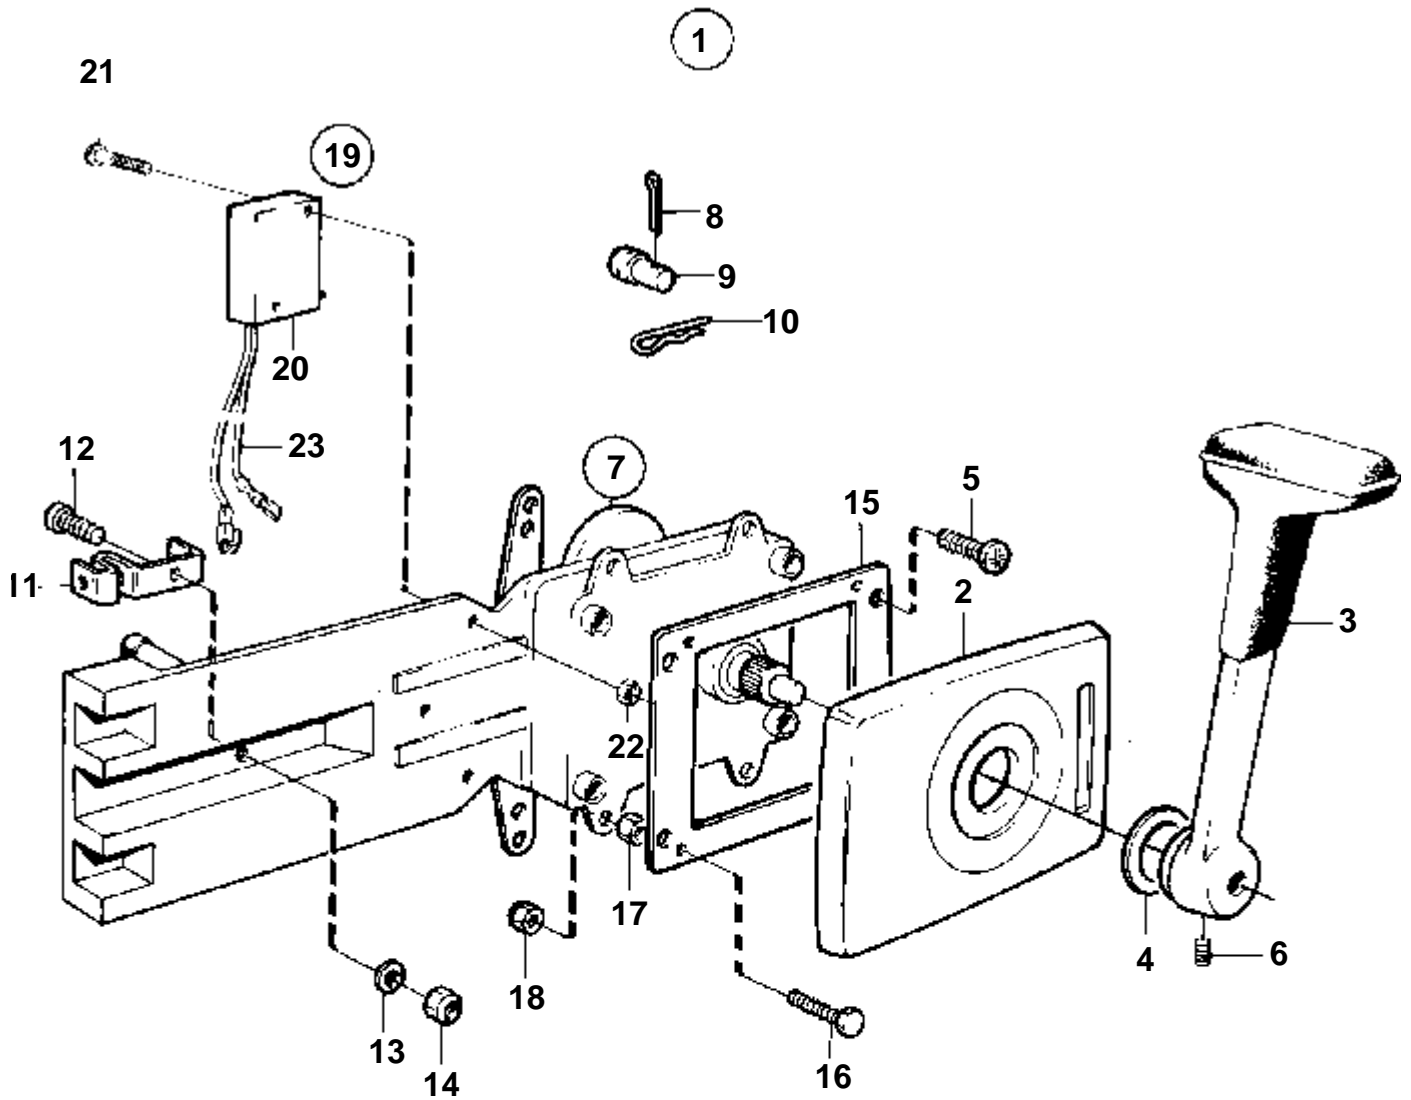

10315

RÉF	No Pièce	QTÉ	DÉSIGNATION	NOTES
1	1140092	1	Kit montage	
2	853713	1	· Capot	
3	839520	1	· Levier	
4	1140094	1	· Rondelle	
5	961330	4	· Vis	
6	839693	1	· Vis verrouillage	
7	1140095	1	Mecanisme de command	
8	17253	2	· Goupille fendue	
9	839638	2	· De	
10	852924	1	· Clip	
11	853423	1	· Retenue	
12	839664	1	· Vis	
13	940275	1	· Rondelle	
14	946435	1	· Contre-ecrou	
15		1	· Plaque fixation	
16	963548	4	· Vis	
17		4	· Ecrou	
18	946435	4	· Contre-ecrou	
19	855352	1	Contact posit.neutre	
20	850200	1	· Interrupteur	
21	946177	2	· Vis	
22	947536	2	· Ecrou	
23		X	· Cables et cosses de cable	VOIR GROUPE 30