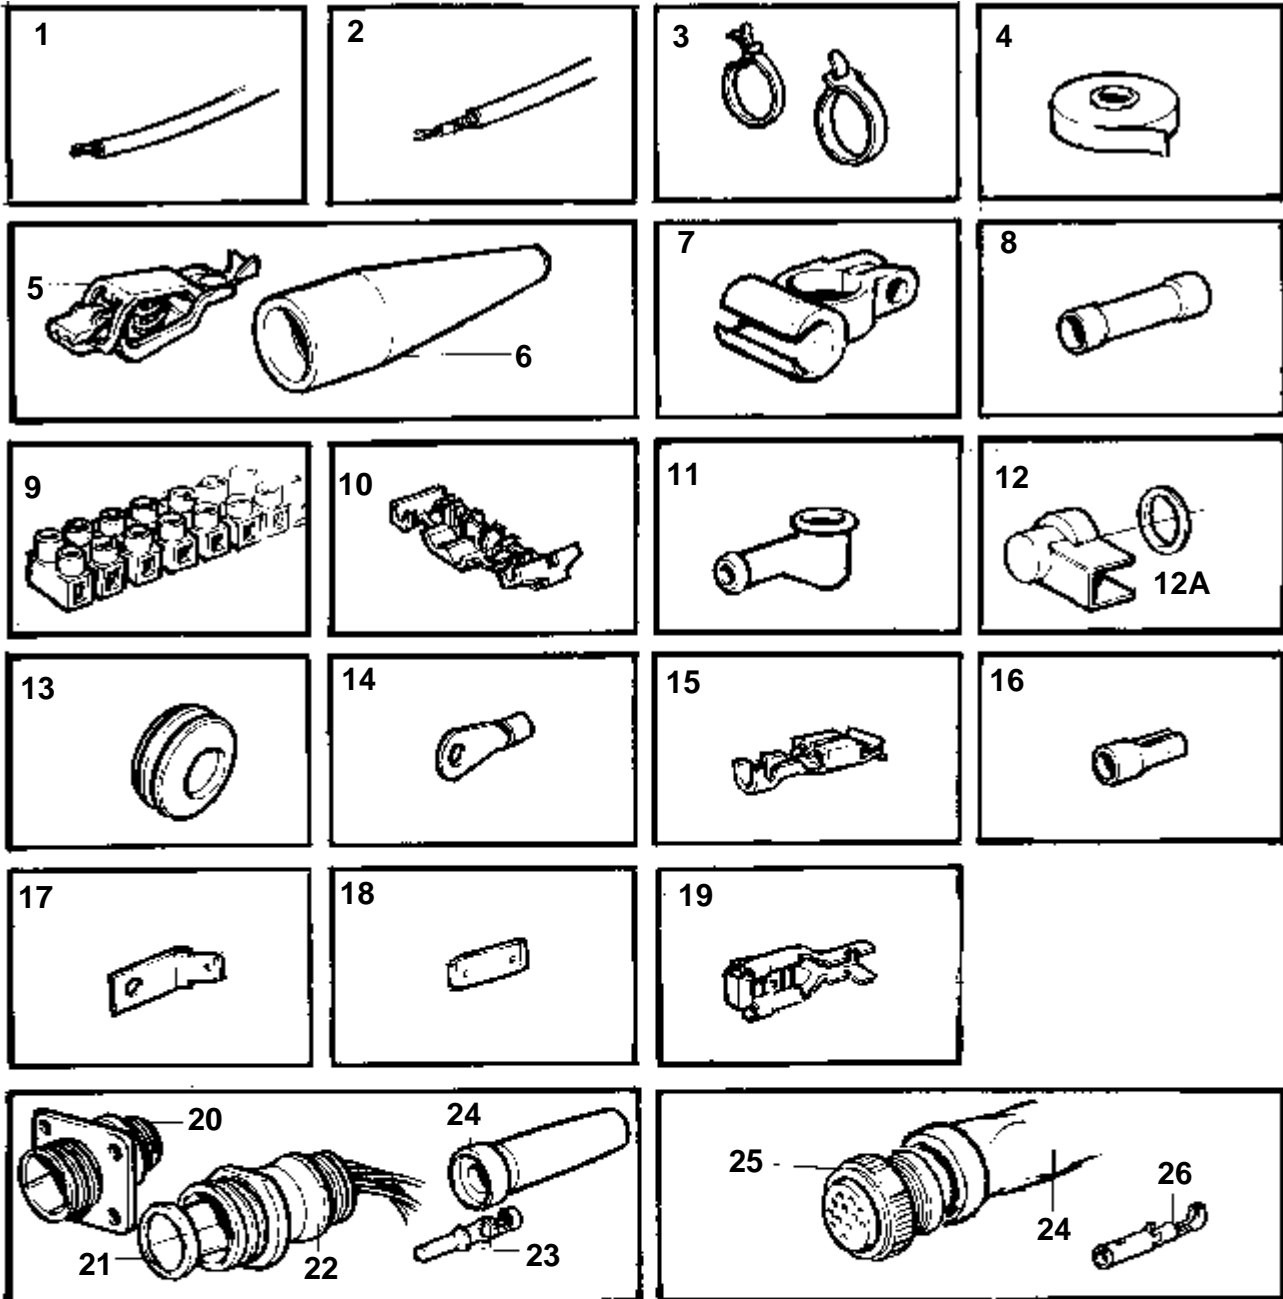

COMMON

RÉF	No Pièce	QTÉ	DÉSIGNATION	NOTES
1	870980	1	Interrupteur	REMPLECE PAR 1140319
2		1	· Interrupteur	
3	243700	1	· Poignee	REMPLECE PAR 1140319
4	955783	2	· Ecrou	
5	1140319	1	Robinet batterie	
6		1	· Interrupteur	
7	1140427	1	· Bouton	
8	1140428	2	· Rondelle	
9	17602	4	· Ecrou	

COMMON