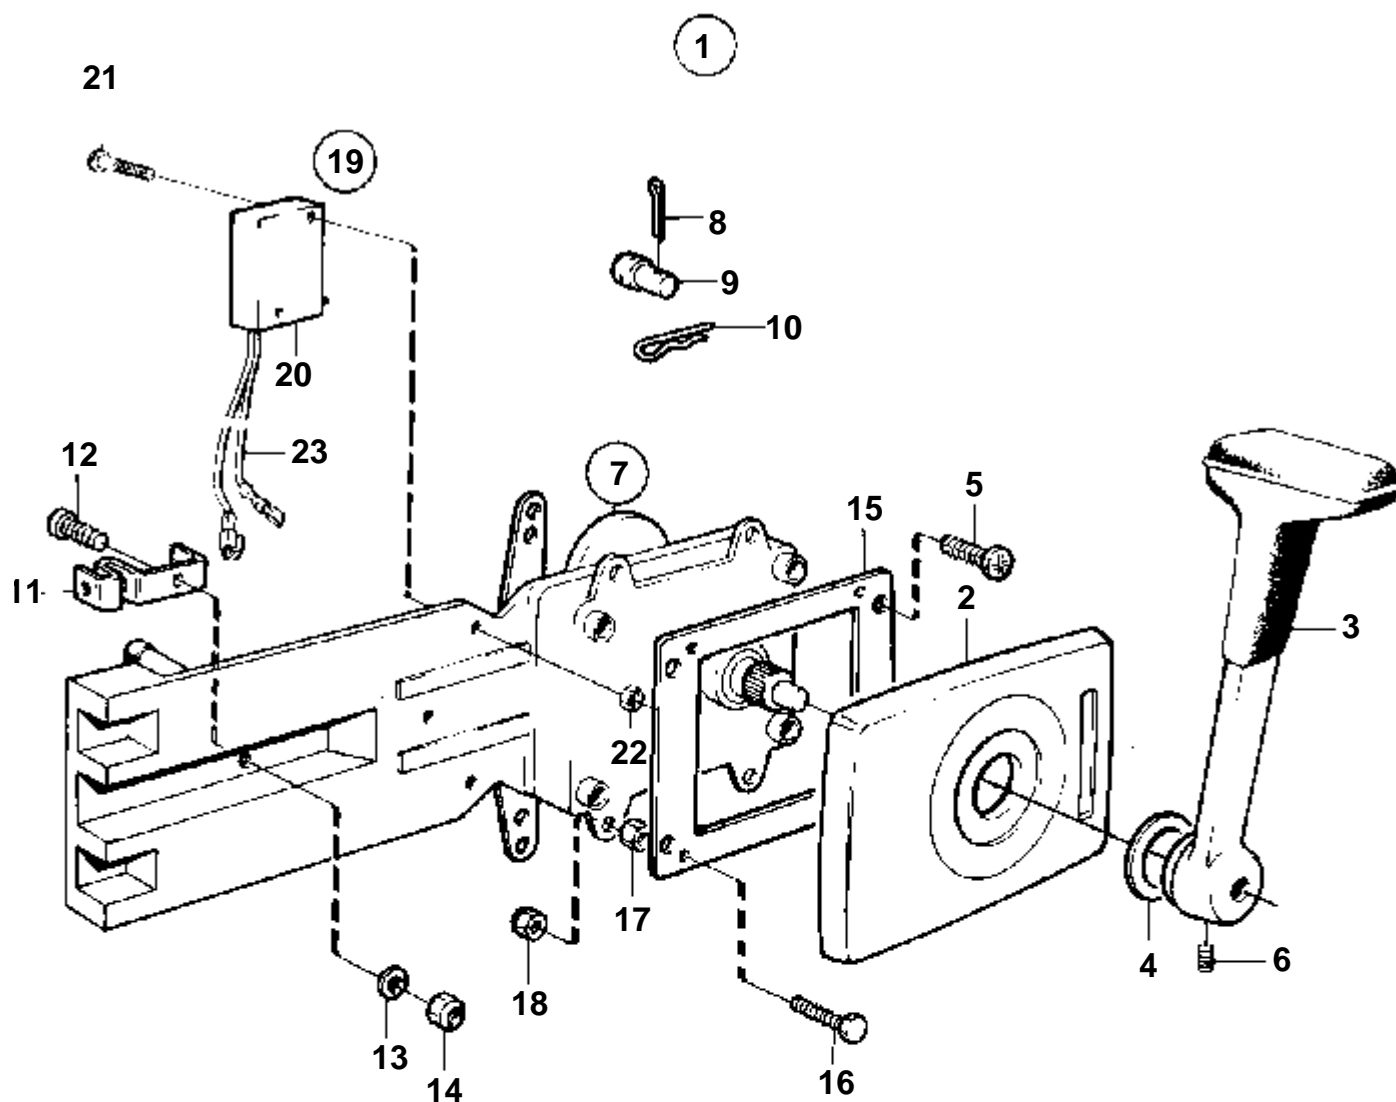

10315

RÉF	No Pièce	QTÉ	DÉSIGNATION	NOTES
1	1140093	1	Kit montage	
2	853713	1	· Capot	
3B	839521	1	· Levier	
4	1140094	1	· Rondelle	
5	961330	4	· Vis	
6	839693	1	· Vis verrouillage	
7	1140095	1	Mecanisme de command	
8	17253	2	· Goupille fendue	
9	839638	2	· De	
10	852924	1	· Clip	
11	853423	1	· Retenue	
12	839664	1	· Vis	
13	940275	1	· Rondelle	
14	946435	1	· Contre-ecrou	
15		1	· Plaque fixation	
16	963548	4	· Vis	
17		4	· Ecrou	
18	946435	4	· Contre-ecrou	
19	855352	1	Contact posit.neutre	
20	850200	1	· Interrupteur	
21	946177	2	· Vis	
22	947536	2	· Ecrou	
23		X	· Cables et cosses de cable	VOIR GROUPE 30