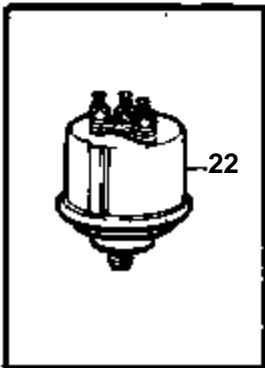

MD22A

RÉF	No Pièce	QTÉ	DÉSIGNATION	Voir	NOTES
1	838808	1	Capot		
2	946035	3	Contre-ecrou		
3	944563	3	Rondelle entretoise		
4	860366	1	Console		(838852)
5	956074	2	Vis		M5
	956090	1	Vis		M6
6	940090	1	Rondelle		ANCIEN MODÈLE
7	841177	1	Relais		12V 40A
	860339	2	Relais		12V 50A (846762)
8	966689	2	Fusible		
9	955119	4	Vis		
10	859600	3	Coussin caoutchouc		
11	846736	1	Vis verrouillage		
12	856355	1	Fusible		(853502)
13	946035	2	Contre-ecrou		
14	948211	X	Ruban serrage		
15	942605	1	Rondelle verrouillag		
16	946035	1	Contre-ecrou		
17	946035	2	Contre-ecrou		
18	860443	1	Faisceau cables		(859561)
19		X	· Equipement électrique	1963	
20	859872	1	Console		
21	946752	1	Vis a bride		
22	946173	1	Vis a bride		L=20mm
	973083	1	Vis a bride		L=25mm
23	860011	1	Detecteur pression, huile		0,8 bar
24	859869	1	Temoin temperature		
25	861594	1	Detecteur, temp. d'eau de refroidi.		(859870)
26	969011	2	Joint		
27	859854	4	Bougie prechauffage		
28	965483	4	Ecrou		
29	859855	3	Cable		
30	1140598	X	Couplage e'toile		Pour doubles postes de commande.
31	846648	X	Cable allonge		L=3,0m
	846649	X	Cable allonge		L=5,0m
	846650	X	Cable allonge		L=7,0m

COMMON