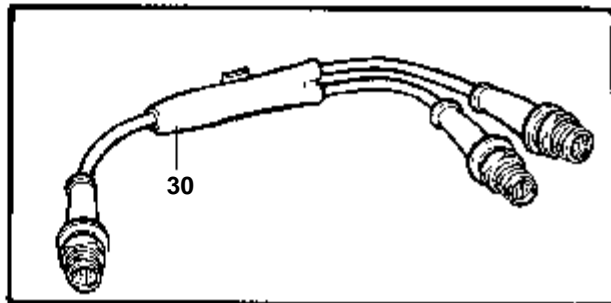

15103

MD22A

RÉF	No Pièce	QTÉ	DÉSIGNATION	Voir	NOTES
1	838808	1	Capot		
2	946035	3	Contre-ecrou		
3	944563	3	Rondelle entretoise		
4	860366	1	Console		(838852)
5	956074	2	Vis		M5
	956090	1	Vis		M6
6	940090	1	Rondelle		ANCIEN MODÈLE
7	841177	1	Relais		12V 40A
	860339	2	Relais		12V 50A (846762)
8	966689	2	Fusible		
9	955119	4	Vis		
10	859600	3	Coussin caoutchouc		
11	846736	1	Vis verrouillage		
12	856355	1	Fusible		(853502)
13	946035	2	Contre-ecrou		
14	948211	X	Ruban serrage		
15	942605	1	Rondelle verrouillag		
16	946035	1	Contre-ecrou		
17	946035	2	Contre-ecrou		
18	860443	1	Faisceau cables		(859561)
19		X	· Equipement électrique	1963	
20	859872	1	Console		
21	946752	1	Vis a bride		
22	946173	1	Vis a bride		L=20mm
	973083	1	Vis a bride		L=25mm
23	860011	1	Detecteur pression, huile		0,8 bar
24	859869	1	Temoin temperature		
25	861594	1	Detecteur, temp. d'eau de refroidi.		(859870)
26	969011	2	Joint		
27	859854	4	Bougie prechauffage		
28	965483	4	Ecrou		
29	859855	3	Cable		
30	1140598	X	Couplage e'toile		Pour doubles postes de commande.
31	846648	X	Cable allonge		L=3,0m
	846649	X	Cable allonge		L=5,0m
	846650	X	Cable allonge		L=7,0m