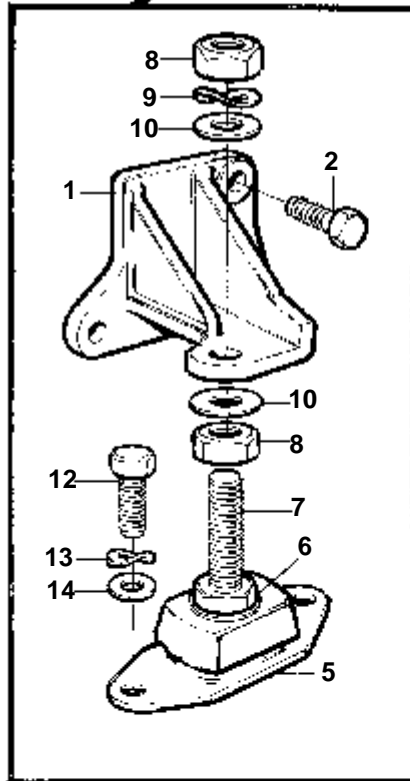

COMMON

11422

COMMON

RÉF	No Pièce	QTÉ	DÉSIGNATION	Voir	NOTES
1	859860	1	Console		BB
	859861	1	Console		TB
2	973083	6	Vis a bride		
3	859862	2	Console		
4	973083	6	Vis a bride		
5	846764	4	Ele'ment caoutchouc		Remplacé par 846765-6, 846768-0 et 955900-6.
			Bulletins 44-26	44-26-EN	Coussin caoutchouc renforcé
5	846765	4	Ele'ment caoutchouc		
6	955900	4	· Rondelle		
7	846768	4	· Vis de réglage		
8	955805	8	Ecrou		
9	941912	4	Rondelle e'lasttique		
10	191940	6	Rondelle		17x40, ANCIEN MODÈLE
	955900	6	Rondelle		17x30, NOUVEAU MODÈLE
11	955900	2	Rondelle		17x30
12	970951	8	Vis		M10x45mm, ANCIEN MODÈLE
	965220	8	Vis a bride		M10x45mm, NOUVEAU MODÈLE
13	941908	8	Rondelle e'lasttique		POUR 970951
14	960148	8	Rondelle