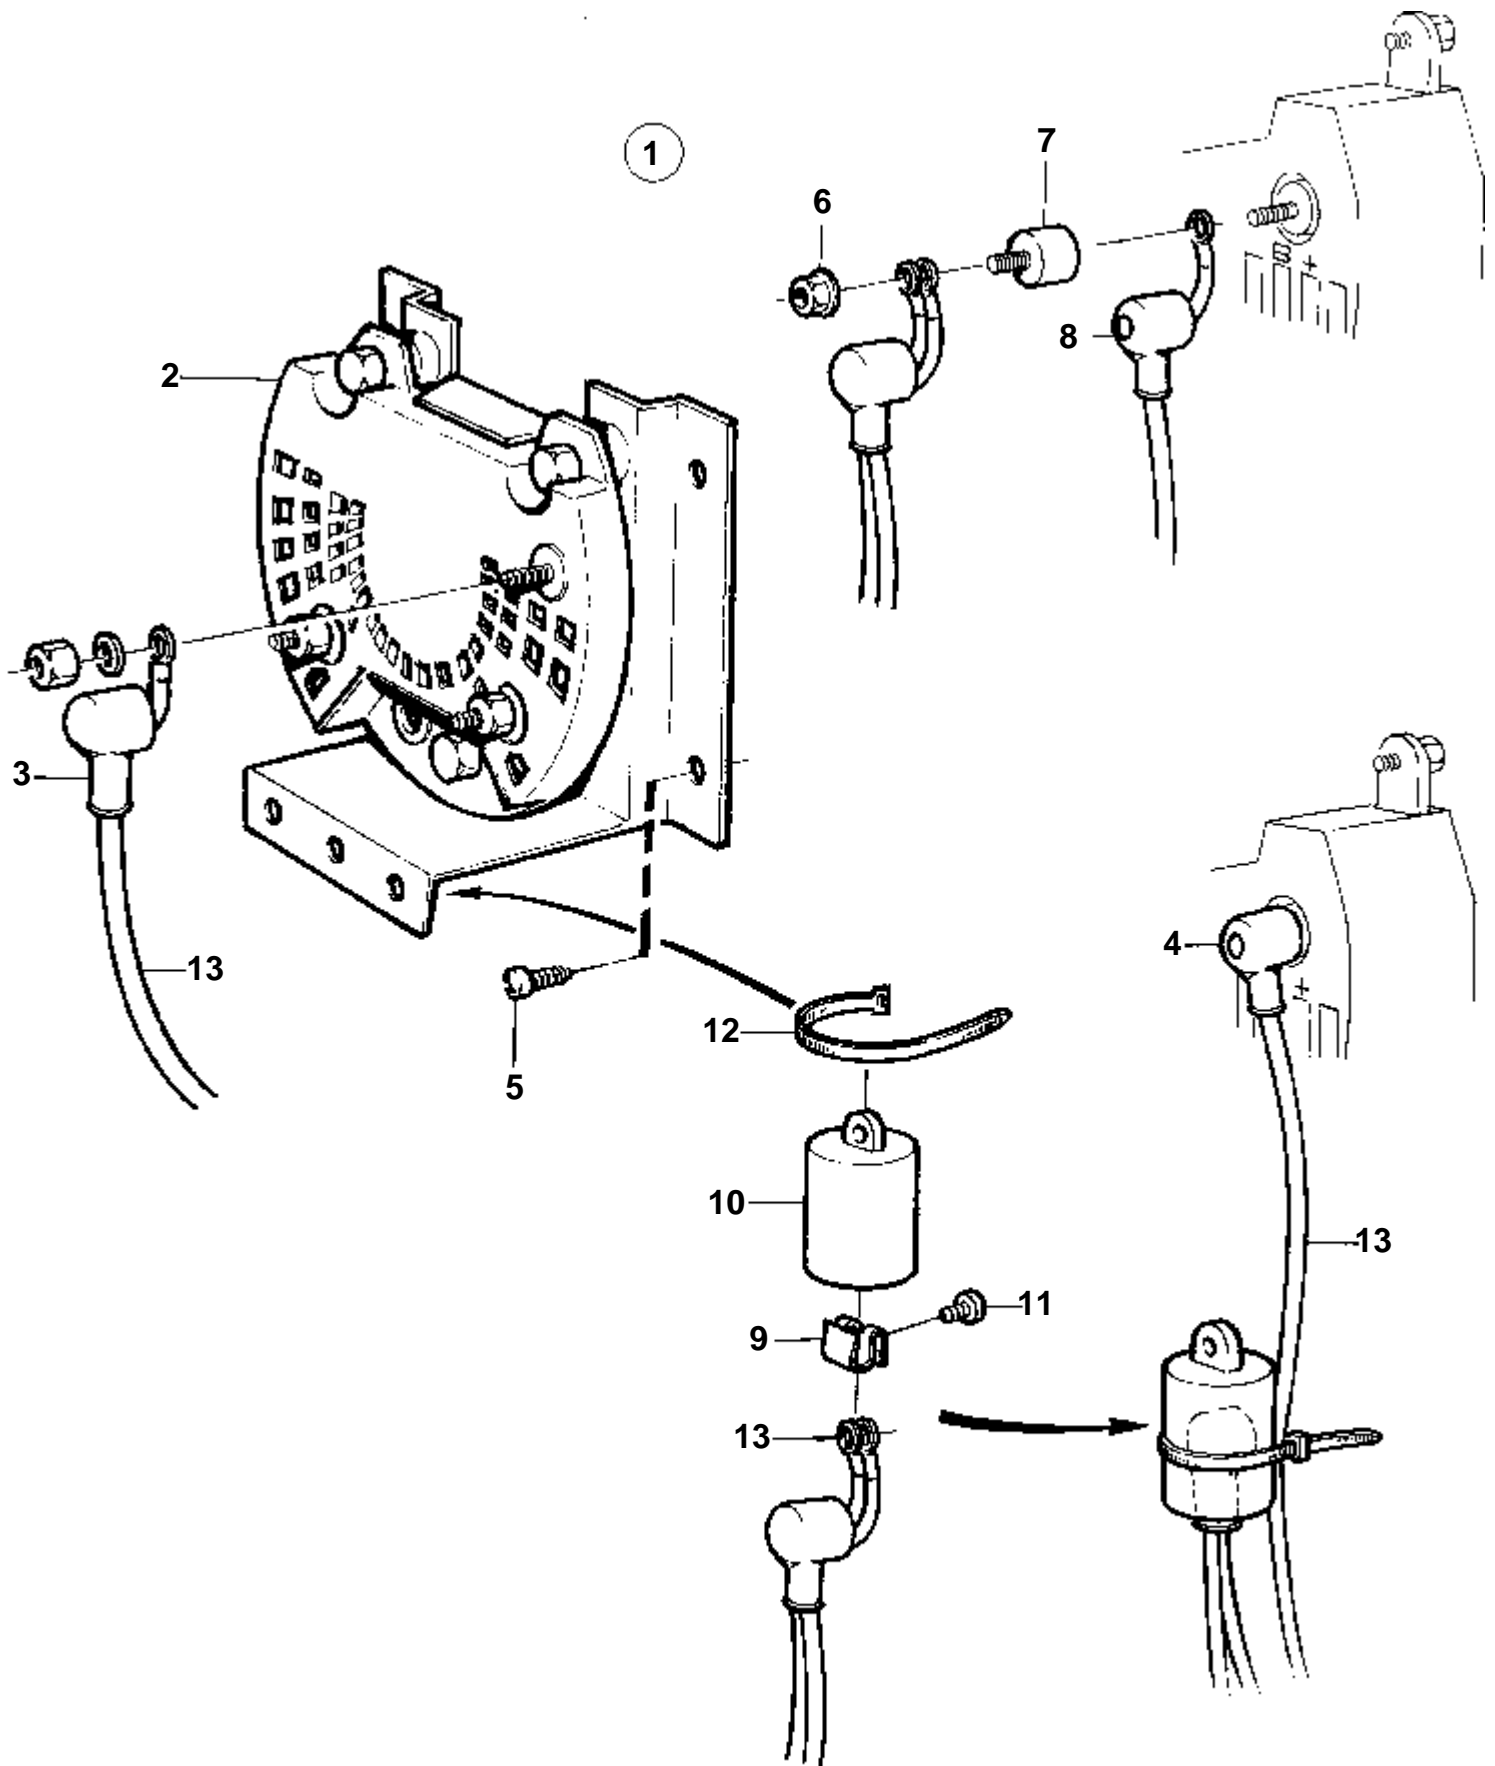

9490

RÉF	No Pièce	QTÉ	DÉSIGNATION	Voir	NOTES
1	858841	1	Distrib.air surcharg		REPLACE PAR 859499. Pour la charge de 2 batteries.. Pour alternateur 12V 50A.
2		1	· Distrib.air surcharg		
3	842150	3	· Capuchon de protect		
5	828647	4	· Vis		Inclus dans le nouveau modèle de kit 858841.
6	945407	2	· Ecou accouplement		Inclus dans le nouveau modèle de kit 858841.
7	862330	1	· Bague caoutchouc		
8		1	· Capuchon de protect		
12	948211	1	· Ruban serrage		
13		X	· Equipement électrique	1963