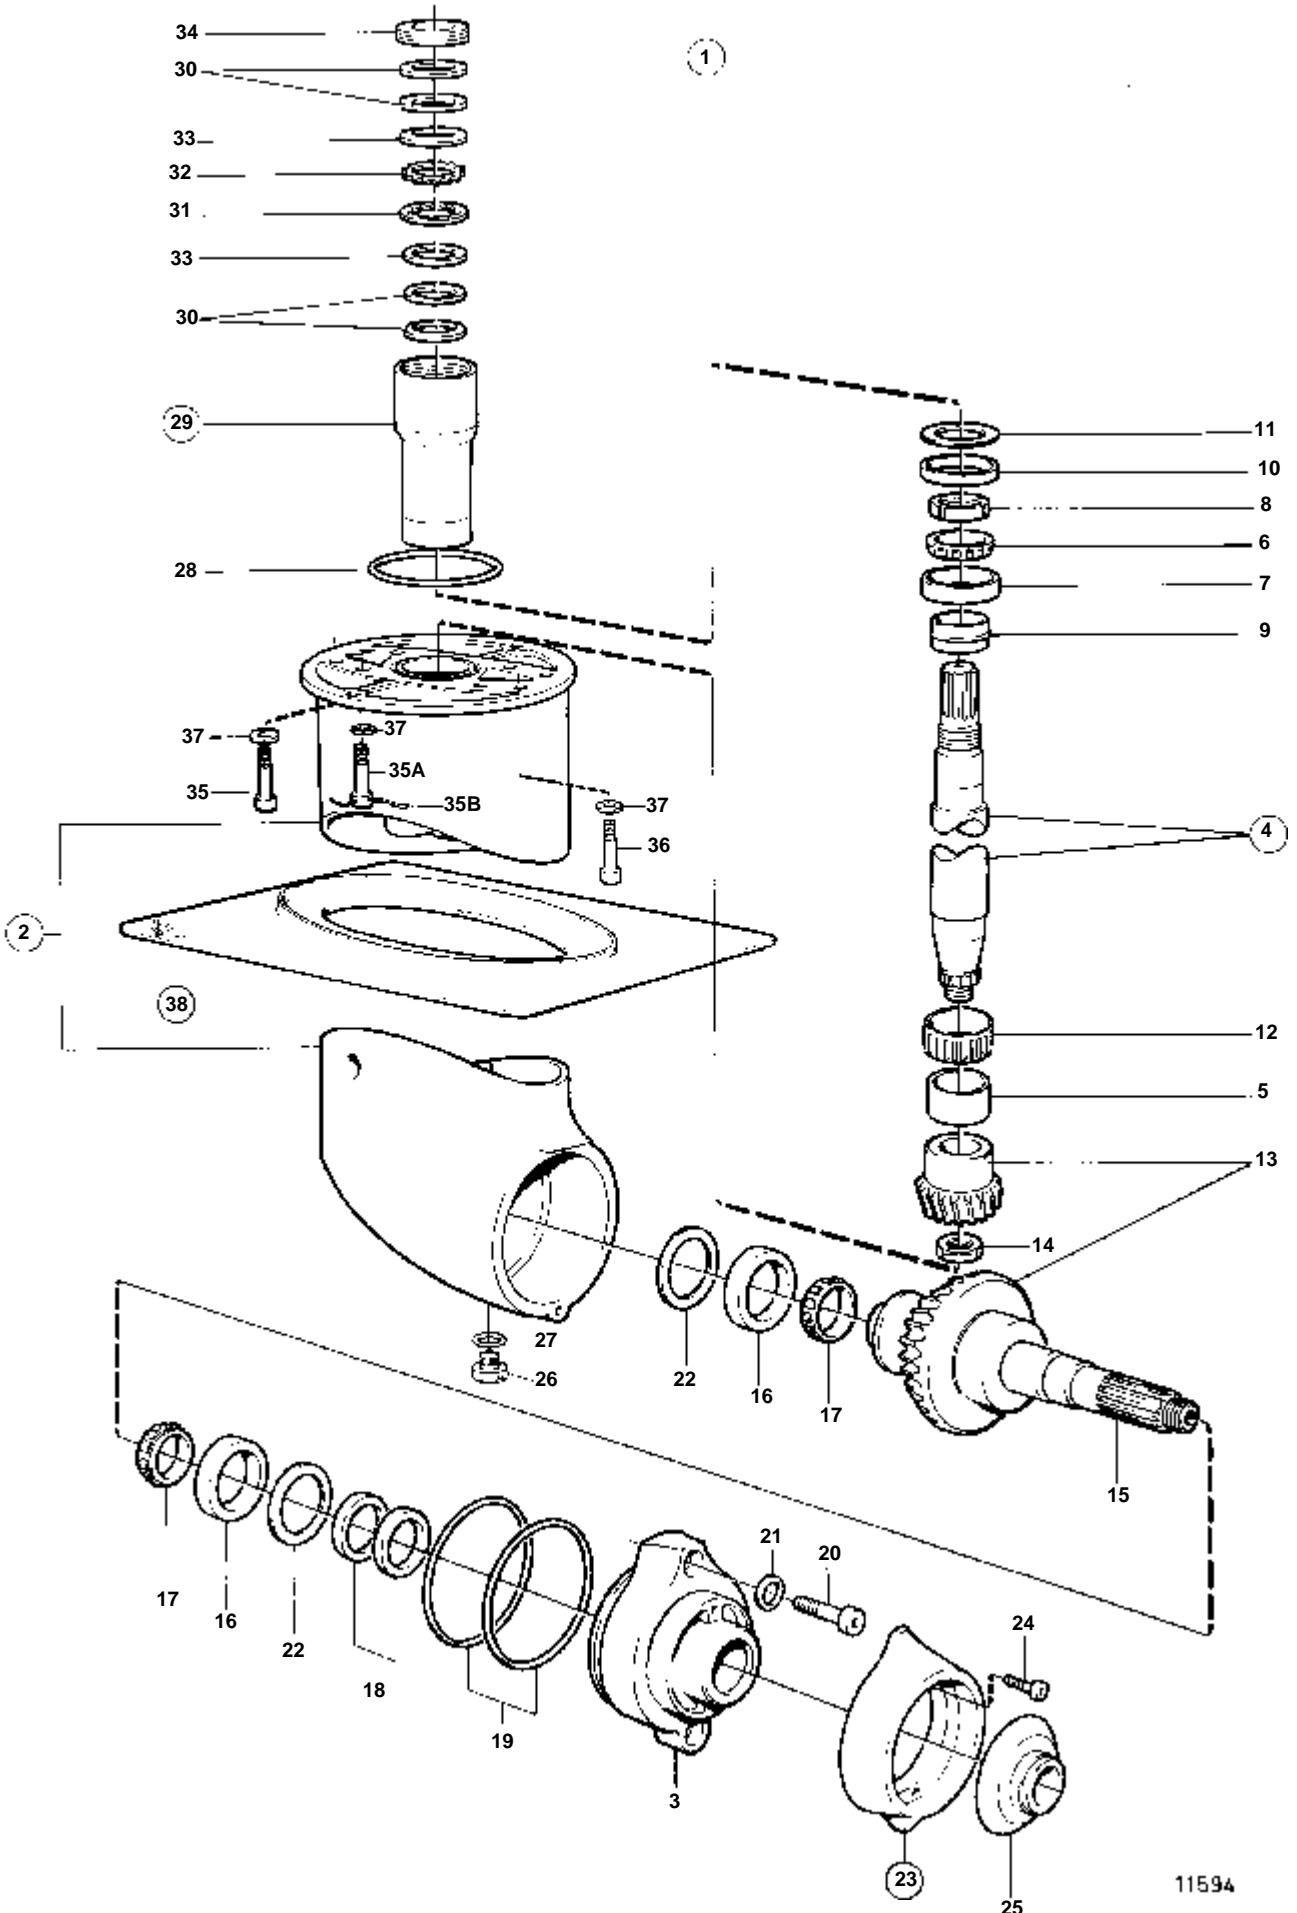

RÉF	No Pièce	QTÉ	DÉSIGNATION	Voir	NOTES
79A	861539	1	Vis de réglage		
80	940280	1	Rondelle e'lasttique		
81	971072	1	Ecrou		
82		2	Collier serrage	331	
83		1	Flexible	331	

11594

RÉF	No Pièce	QTÉ	DÉSIGNATION	NOTES
1	873107	1	Rapport inf'rieur	RAPPORT 2.2:1
2	873090	1	Carter boîte vitesse	
3	873127	1	Carter palier	
4	852484	1	Arbre intermediaire	
5		1	Anneau	
6	183752	2	Bague interieure	
7	183750	2	Bague exterieur	
8	852485	1	Contre-ecrou	
9	851974	1	Douille tension	
10	852162	1	Douille entretoise	
11	948298	X	Rondelle ajustee	E=0,10mm
	948299	X	Rondelle ajustee	E=0,15mm
	948300	X	Rondelle ajustee	E=0,35mm
	948303	X	Rondelle ajustee	E=1,00mm
12	852508	1	Roulement aiguilles	
13	851649	1	Jeu pignons	
14	850981	1	Ecrou	
15	851652	1	Arbre helice	
16	181587	2	Anneau	
17	181588	2	Anneau	
18	873108	2	Bague etancheite	Inclus dans le kit de joint.
19	925256	2	Joint torique	
20	946541	2	Vis	
21	897871	2	Rondelle ajustee	E=0,20 mm
22	851980	X	Rondelle ajustee	E=0,10mm
	851981	X	Rondelle ajustee	E=0,15mm
	851982	X	Rondelle ajustee	E=0,35mm
	949074	X	Rondelle ajustee	E=0,50mm
23	876286	1	Kit bague de zinc	
24	949823	2	Vis	
25	851984	1	Coupe-filin	
26	852904	1	Bouchon magnetique	
27	955974	1	· Joint torique	
28	925256	1	Joint torique	Inclus dans le kit de montage 854934.. Inclus dans la transmission complète.
29	852724	1	Manchon cannele	
30		1	· Ressort	
31		18	Disque	
32		17	Disque	
33		2	Rondelle butee	
34		1	Vis de reglage	
35	963699	4	Vis	L=40mm. Inclus dans la transmission complète.
35A	851860	4	Vis verrouillage	L=40mm. Inclus dans la transmission complète.
35B	852669	X	Fil arret	L=700mm. Inclus dans la transmission complète.
36	963703	2	Vis	L=60mm. Inclus dans la transmission complète.
37	897511	10	Rondelle	
38	854932	1	Kit montage	