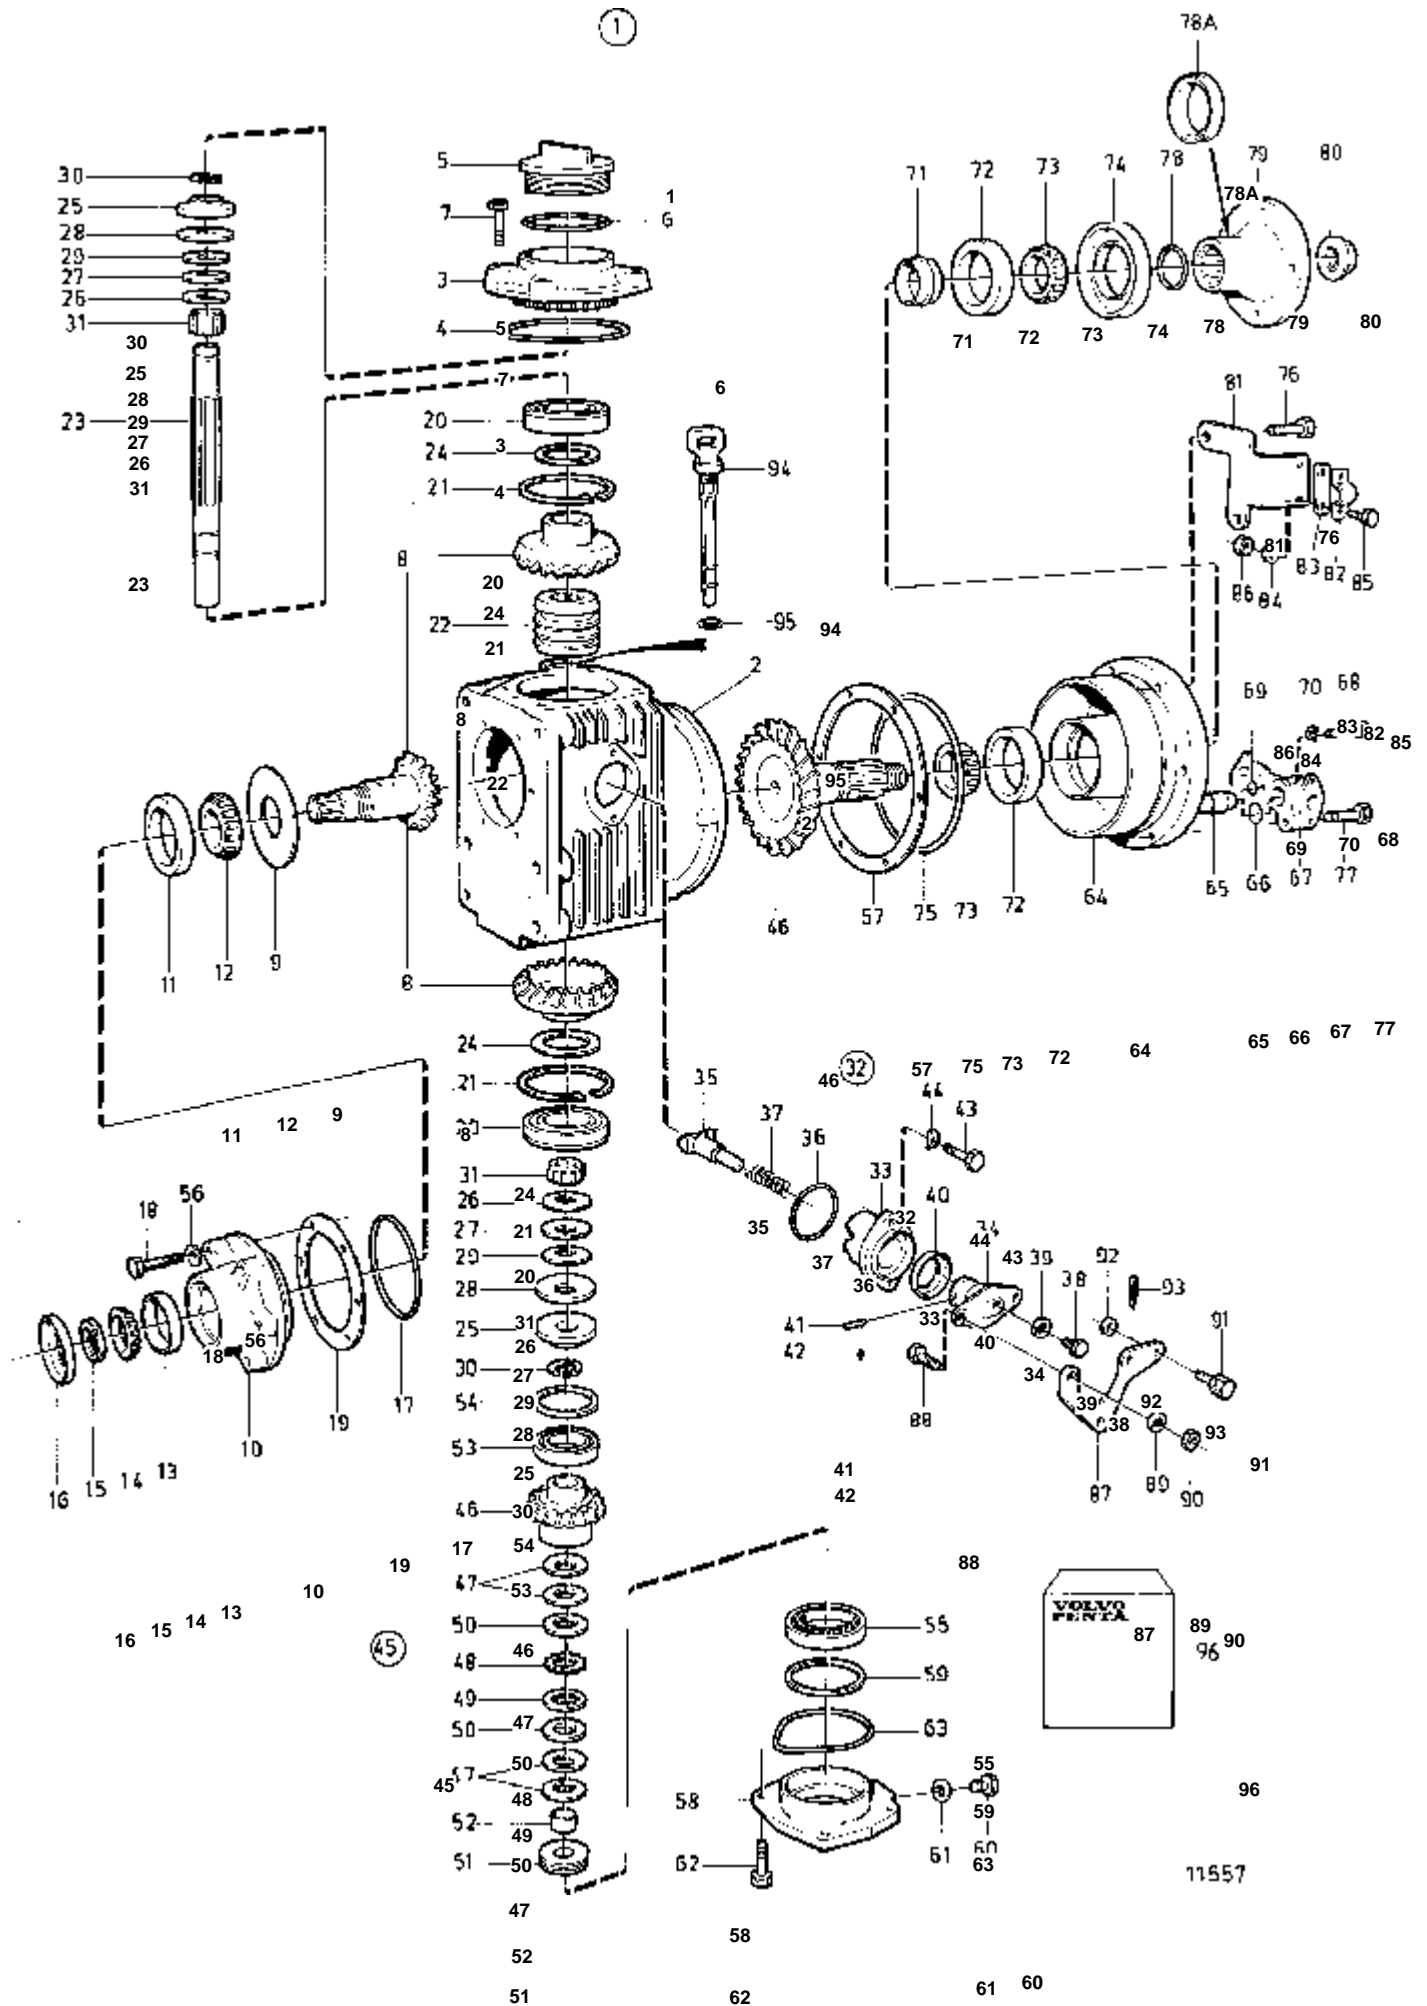

①

RÉF	No Pièce	QTE	DÉSIGNATION		Voir	NOTES
1	873077	1	Inverseur marche		SO	
2	873092	1	· Carter boîte vitesse			
3	873123	1	· Couvreclé			
4	949962	1	· Joint torique			Inclus dans le kit de joint.
5	851754	1	· Bouchon de rempl. d'			
6	1664473	1	· Joint torique			(925254). Inclus dans le kit de joint.
7	946671	4	· Vis a bride			
8	873095	1	· Jeu pignons			
9	851621	1	· Disque arto			
10	872710	1	· Presse-etoupe			
11	181302	1	· Bague exterieur			
12	181301	1	· Bague interieure			
13	183750	1	· Bague exterieur			
14	183752	1	· Bague interieure			
15	852485	1	· Contre-ecrou			
16	873094	1	· Bague etancheite			
17	925093	1	· Joint torique			
18	940101	6	· Vis			
19	851622	X	· Rondelle ajustee			E=0,10mm
	851623	X	· Rondelle ajustee			E=0,15mm
	851624	X	· Rondelle ajustee			E=0,35mm
20	851756	2	· Palier			
21	852190	2	· Anneau verrouillage			
22	873098	1	· Douille coulissante			
23	873099	1	· Arbre			
24	941835	X	· Rondelle ajustee			E=0,05mm, D=71mm
	852184	X	· Cale reglage			E=0,05mm, D=43mm
	84219	X	· Rondelle ajustee			E=0,10mm
	949776	X	· Rondelle ajustee			E=0,15mm
	84218	X	· Cale			E=0,35mm
25	852079	2	· Rondelle verrouillag			
26	852311	2	· Rondelle			E=0,40mm
27	852317	2	· Rondelle			E=0,80mm
28	852213	2	· Ressort diaphragme			
29	852080	6	· Ressort diaphragme			
30	851629	4	· Demi-circlips			
31	851757	2	· Roulement aiguilles			
32	851661	1	· Me'canisme de change			
33	851662	1	· · Carter palier			
34	897816	1	· · Piston excentrique			
			· · Bulletins 48-38		48-38-EN	Mécanisme de changement de marche, DPX-S1
35	851664	1	· · Talon guidage			
36	925065	1	· · Joint torique			Inclus dans le kit de joint.
37	814184	1	· · Ressort			
38	897711	1	· · Vis			
39	897871	X	· · Rondelle ajustee			E=0,20 mm
40	873291	1	· · Bague etancheite			Inclus dans le kit de joint.
41	942871	1	· · Goupille			
42	951924	1	· · Goupille de serrage			
43	955296	2	· Vis			
44	941907	2	· Rondelle e'lasttique			
45	852319	1	· Jeu pignons			
46		2	· · Pignon			
47		4	· · Rondelle			
48		18	· · Disqueexterieur			
49		17	· · Disqueinterieur			
50		2	· · Rondelle butee			
51		1	· · Vis de reglage			
52		1	· · Bague			
53	183518	1	· Palier			
54	851705	X	· Rondelle ajustee			E=0,10mm
	851706	X	· Rondelle ajustee			E=0,15mm
	851707	X	· Rondelle ajustee			E=0,35mm
55	183842	1	· Roulememt rouleaux			
56	941906	6	· Rondelle e'lasttique			
57	851702	X	· Rondelle ajustee			E=0,10mm
	851703	X	· Rondelle ajustee			E=0,15mm
	851704	X	· Rondelle ajustee			E=0,35mm
58	873124	1	· Couvreclé palier			
59	87655	X	· Rondelle ajustee			E=0,10mm
	191840	X	· Rondelle ajustee			E=0,15mm
	87654	X	· Cale			E=0,35mm
60	960629	1	· Bouchon			
61	947084	1	· Joint			Inclus dans le kit de joint.
62	946671	4	· Vis a bride			
63	925256	1	· Joint torique			Inclus dans le kit de joint.
64	873125	1	· Carter palier			
65	852159	1	· Radiateur huile			
66	943309	2	· Joint torique			Inclus dans le kit de joint.
67	873212	1	· Raccord tuyau			
68	948081	1	· Vis			L=55mm (955279)
69	949750	1	· Joint torique			Inclus dans le kit de joint.
70	941906	1	· Rondelle e'lasttique			
71	851974	1	· Douille tension			
72	181302	2	· Bague exterieur			
73	181301	2	· Bague interieure