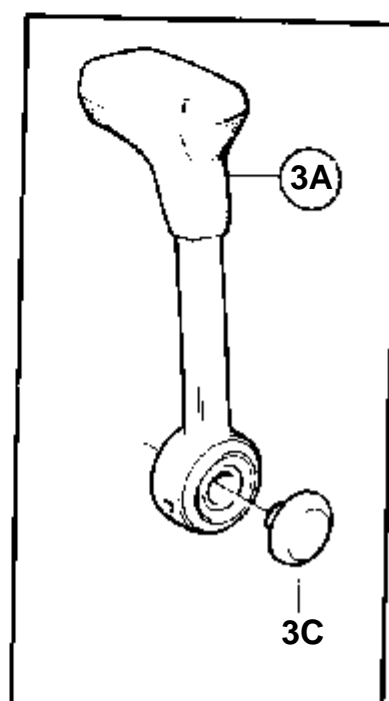

10315

RÉF	No Pièce	QTÉ	DÉSIGNATION	Voir	NOTES
1	1140090	1	Kit montage		
2	853713	1	· Capot		
3A	852347	1	· Levier		
				266	
3C	853004	1	· Bouton-poussoir		
5	961330	4	· Vis		
7	1140095	1	Mecanisme de command		
8	17253	2	· Goupille fendue		
9	839638	2	· De		
10	852924	1	· Clip		
11	853423	1	· Retenue		
12	839664	1	· Vis		
13	940275	1	· Rondelle		
14	946435	1	· Contre-ecrou		
15		1	· Plaque fixation		
16	963548	4	· Vis		
17		4	· Ecrou		
18	946435	4	· Contre-ecrou		
19	855352	1	Contact posit.neutre		
20	850200	1	· Interrupteur		
21	946177	2	· Vis		
22	947536	2	· Ecrou		
23		X	· Cables et cosses de cable		VOIR GROUPE 30