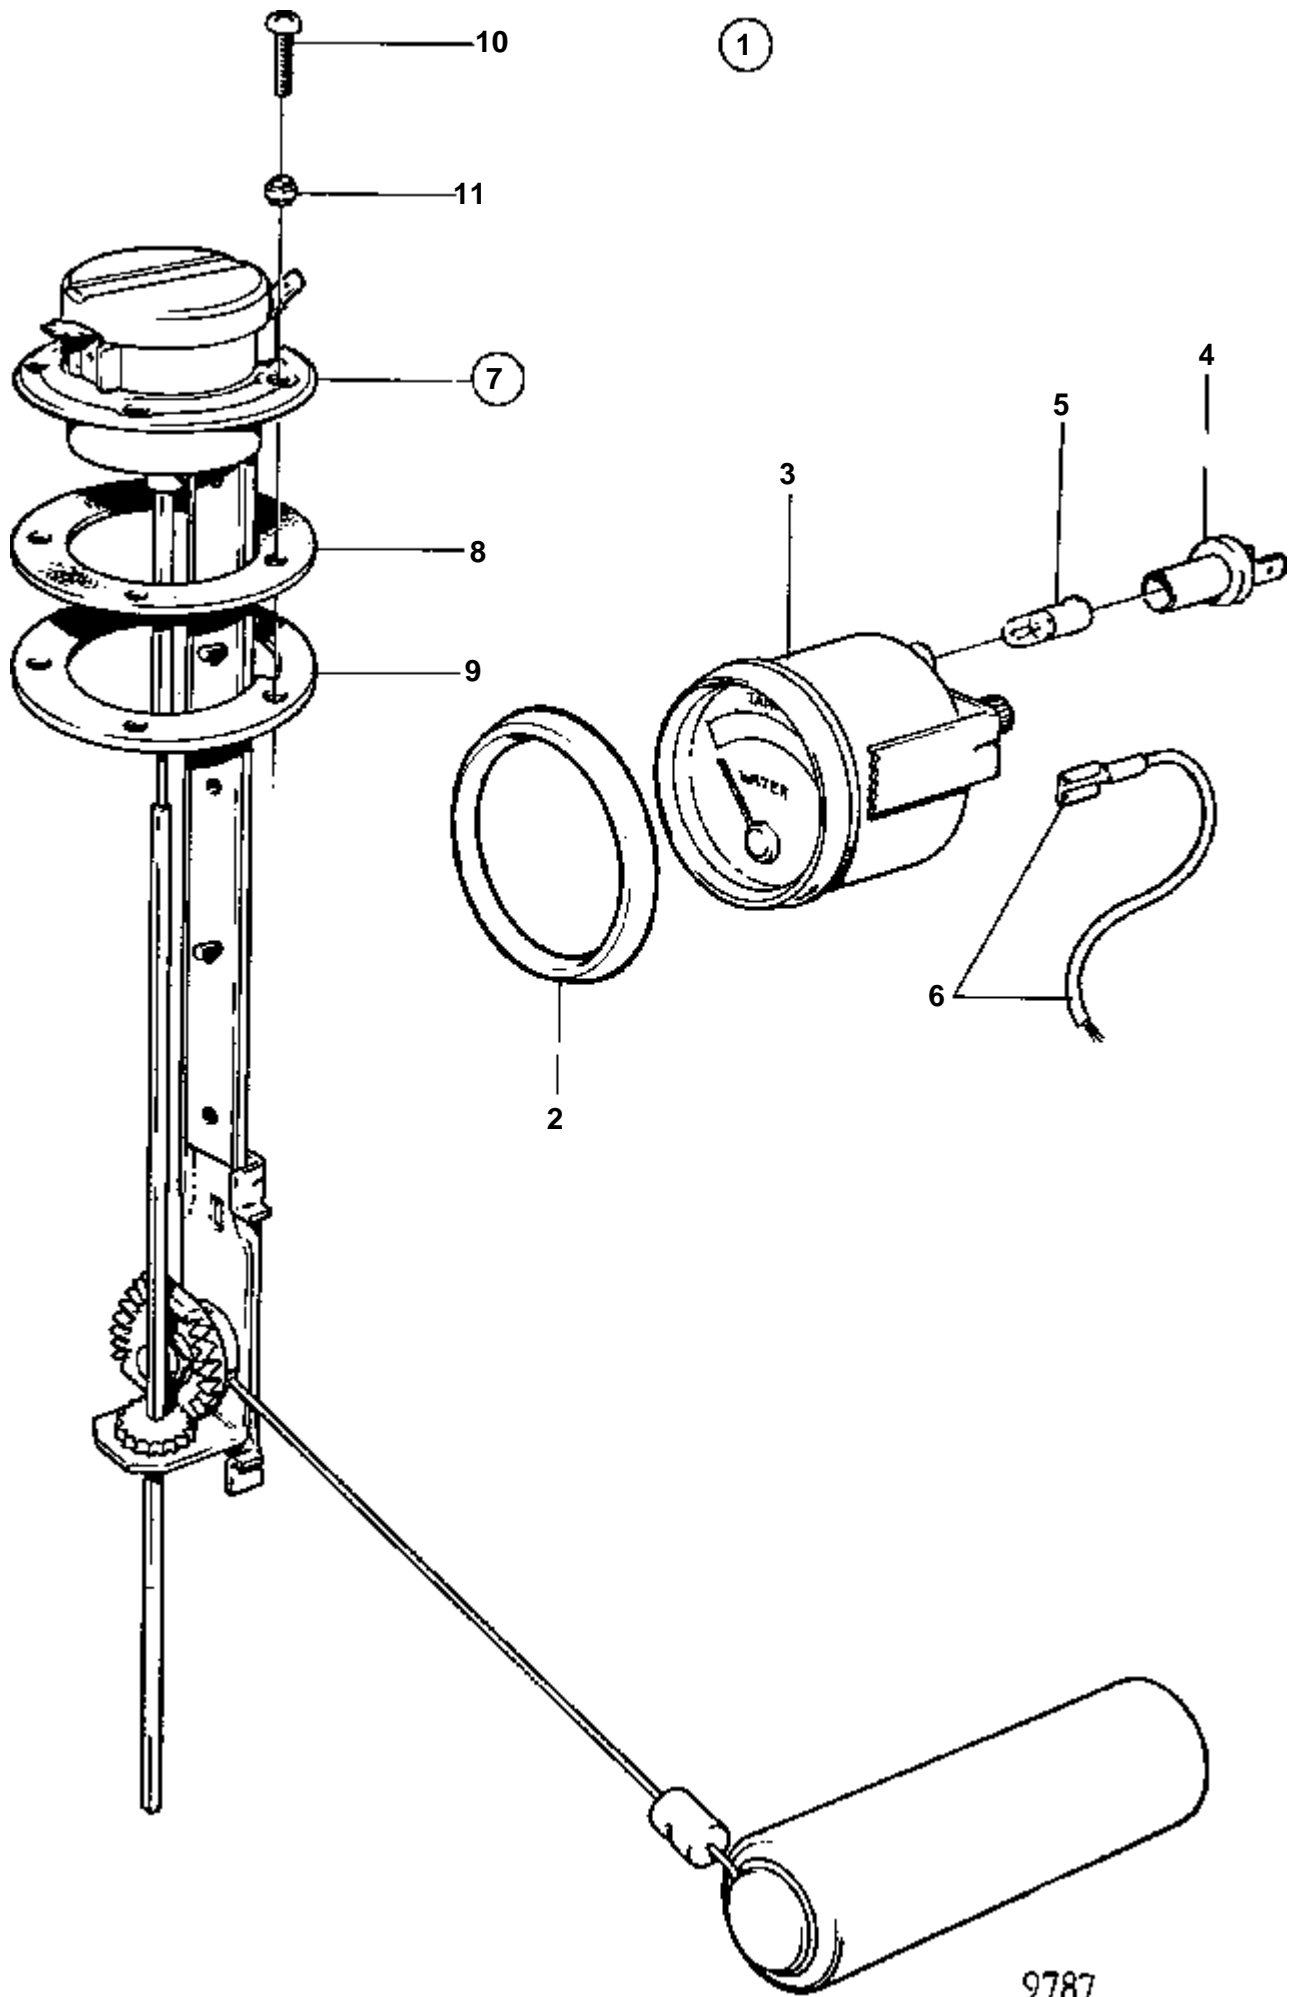

COMMON

RÉF	No Pièce	QTÉ	DÉSIGNATION	Voir
1	1140465	1	Jeu indicateur gouve	
2	858643	1	· Bague frontale	
3	863944	1	· Indicateur gouvernai	
4	863946	1	· · Ampoule	
5	863945	1	· · Porte-lampe	
6	837772	1	· Capteur de position	
7		X	· Equipement électrique	1963