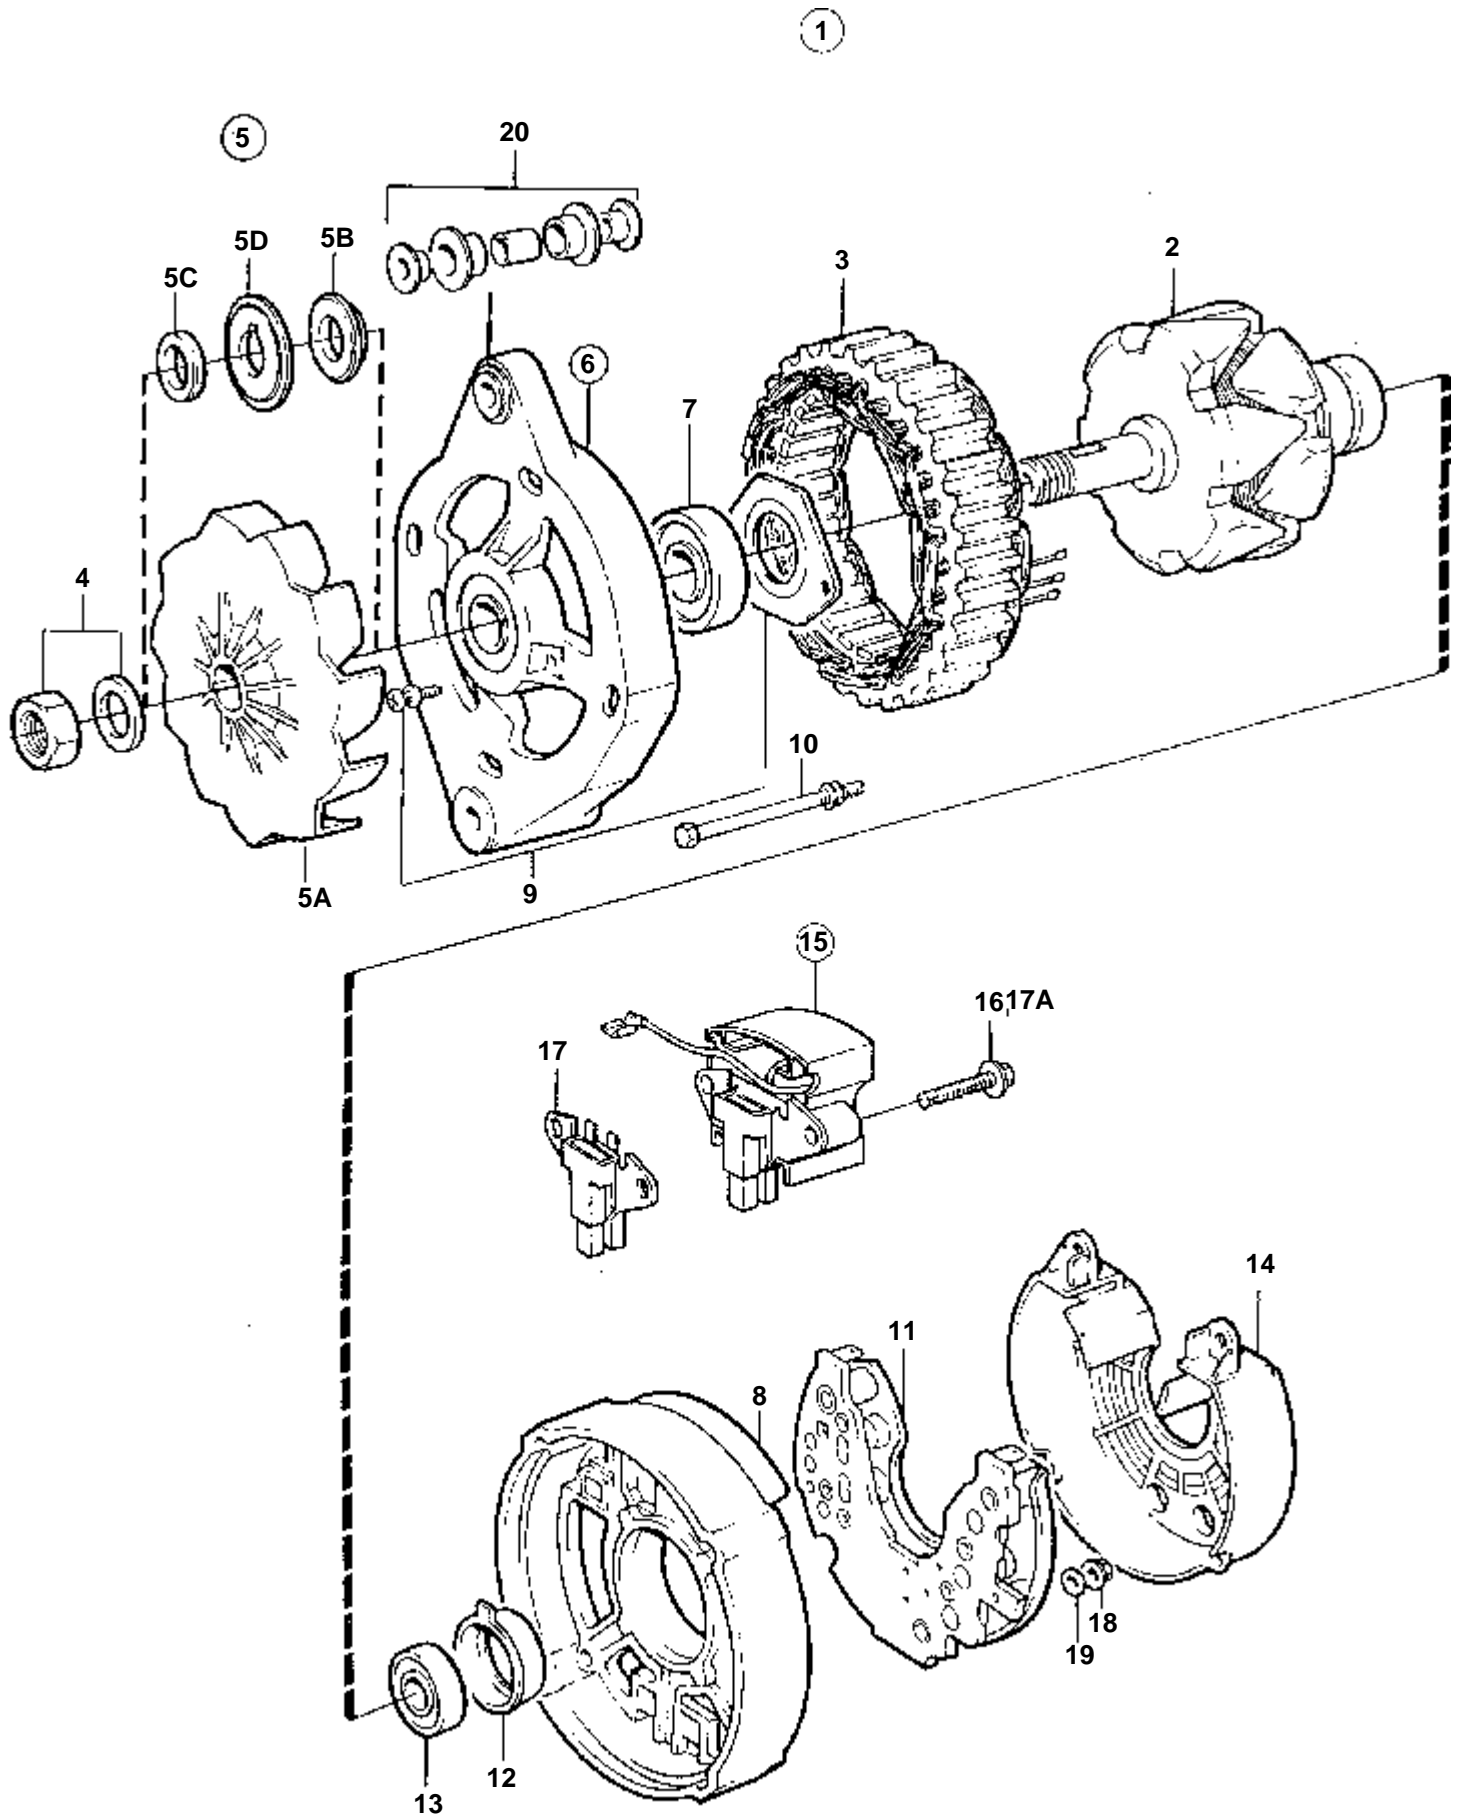

RÉF	No Pièce	QTÉ	DÉSIGNATION	NOTES
1	858838	1	Alternateur	14V 50A
2		1	· Rotor	
3		1	· Stator	
4	6212688	1	· Kit montage	
5	840621	1	· Ventilateur	REPLACE PAR 860281
6		1	· Flasque	
7	860432	1	· Roulement billes	
8		1	· Carter	
9		1	· Kit montage	
10	840626	1	· Kit vis	
11	872383	1	· Porte-diodes	(1696944)
12	840629	1	· Porte-palier	
13	864351	1	· Roulement billes	
14		1	· Capot protection	
15	872367	1	· Kit regulateur	
16	859312	6	· Vis a bride	
17	840632	1	· Porte-balai	
17A	859312	2	· Vis a bride	
18	955779	1	· Ecrou	M4, W
	965483	2	· Ecrou	M5, D+, B-
	945407	1	· Ecrou accouplement	M6, B+
19	941904	1	· Rondelle e'lasttique	W
20	840634	1	· Kit amortisseur	