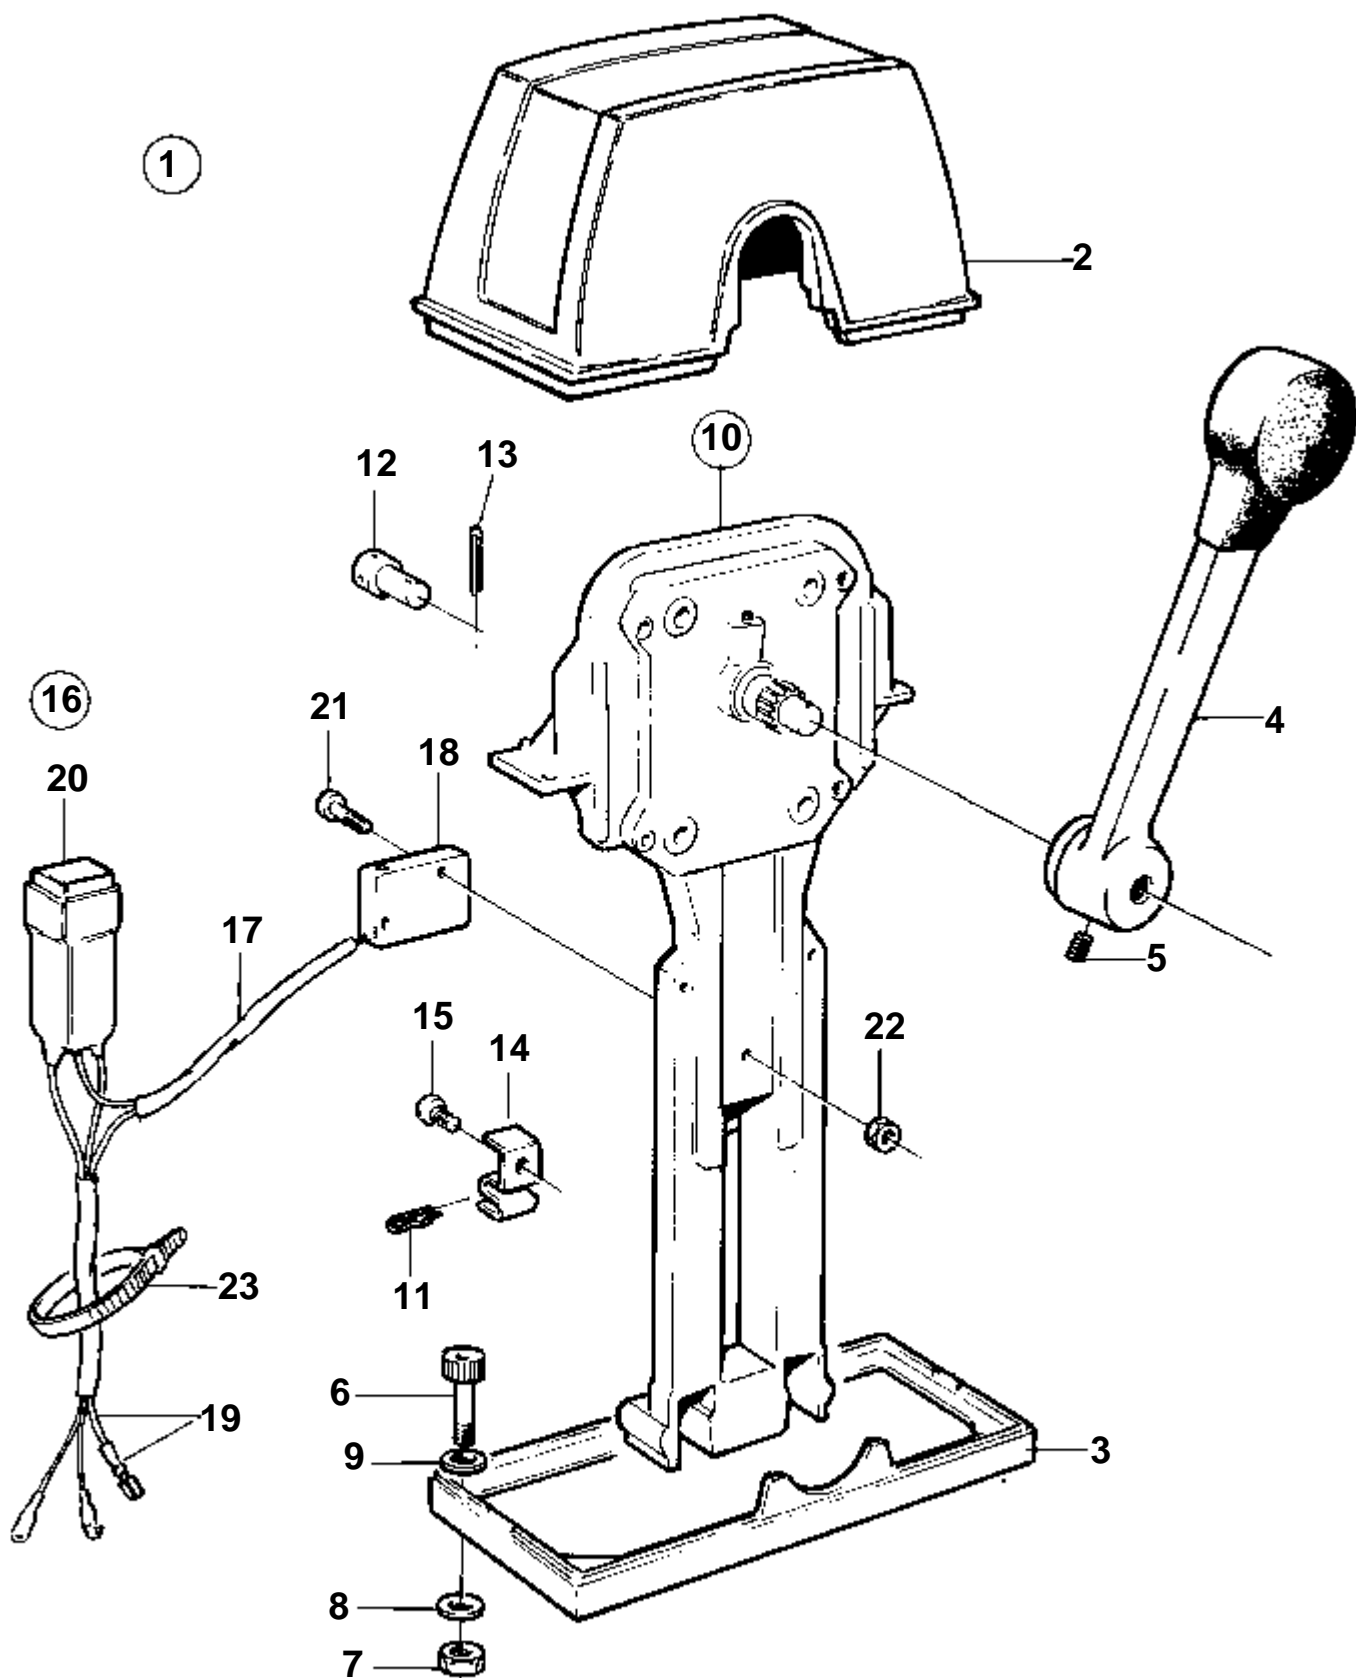

COMMON

8862

COMMON

RÉF	No Pièce	QTÉ	DÉSIGNATION	NOTES
1	1140022	1	Kit montage	
2	850823	1	· Capot	(839472)
3	839474	1	· Plaque	
4	839521	1	· Levier	
5	839693	1	· Vis verrouillage	
6	947671	4	· Vis a six pans creux	
7	955780	4	· Ecrou	
8	960138	4	· Rondelle	
9	940090	2	· Rondelle	
10	851600	1	Commande	
11	852924	1	· Clip	
12	839638	2	· De	
13	17253	2	· Goupille fendue	
14	853423	1	· Retenue	
15	839664	1	· Vis	
16	855352	1	Contact posit.neutre	
17	839619	1	· Kit cables	
18	850200	1	· Interrupteur	
19		X	· Cables et cosses de cable	VOIR GROUPE 30
20	876037	1	· Ensemble relais	
21	946177	2	· Vis	
22	947536	2	· Ecrou	
23	948211	X	· Ruban serrage