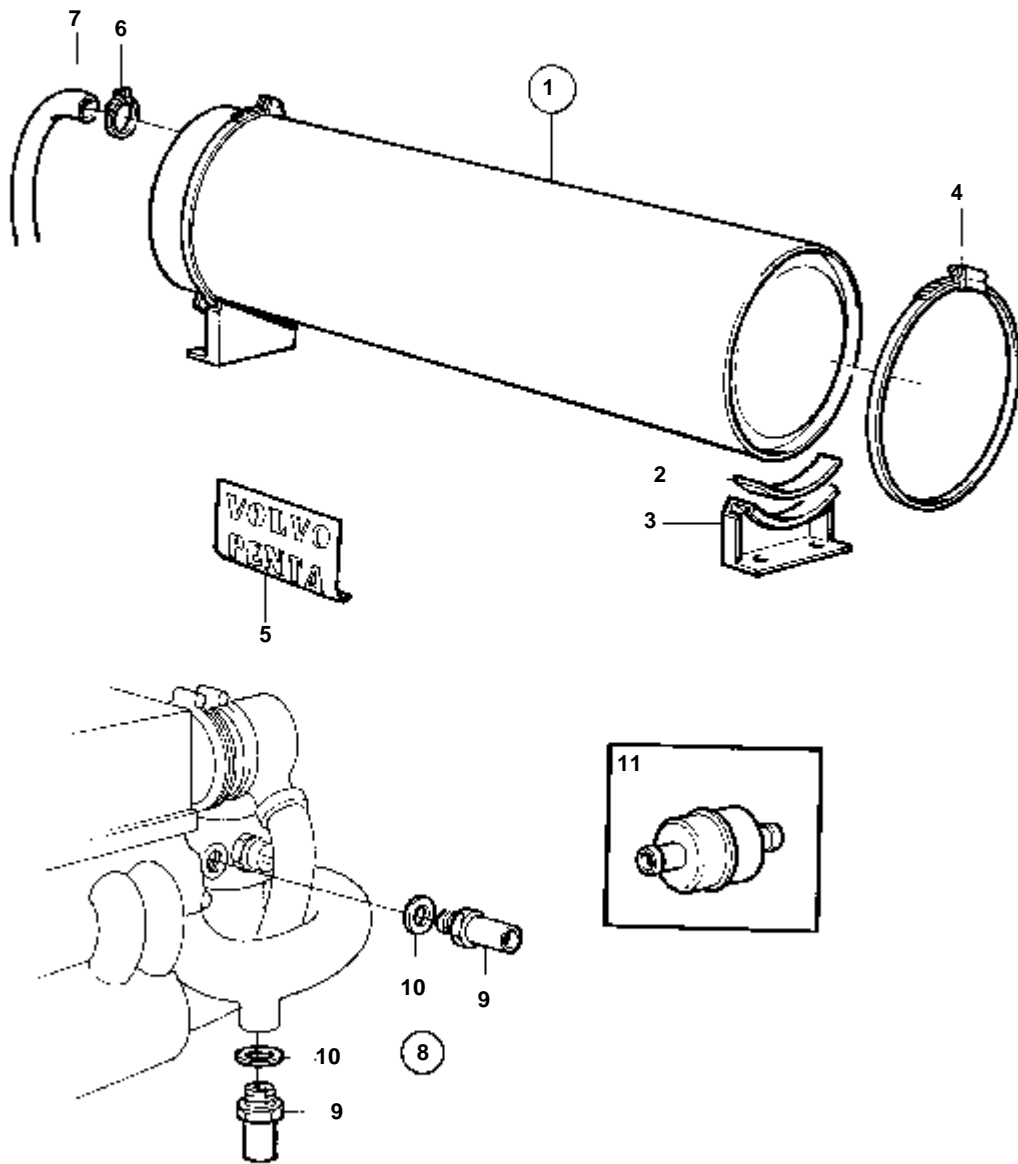

COMMON

9605

COMMON

RÉF	No Pièce	QTÉ	DÉSIGNATION	NOTES
1		1	Chauffe-eau	
2	1144070	2	· Cale	
3	842767	2	· Console	
4	1144071	2	· Collier serrage	
5	827259	1	· Etiquette	
6	961662	X	Collier serrage	POUR 952968
	961663	X	Collier serrage	POUR 952969
7	952968	X	Flexible	I.D=12,7mm
	952969	X	Durit caoutchouc	I.D=15,9mm
8	859961	1	Prise d'eau chaude	
9	3580793	2	· Raccord flexible	
10	957184	2	· Rondelle	
11	855844	1	Thermostat