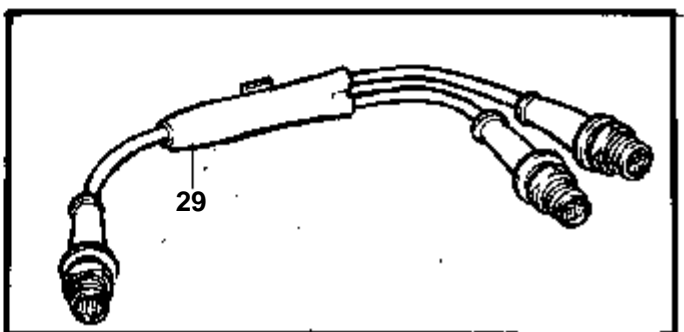

MD22A

RÉF	No Pièce	QTÉ	DÉSIGNATION	Voir	NOTES
1	838808	1	Capot		
2	946035	3	Contre-ecrou		
3	944563	3	Rondelle entretoise		
4	860366	1	Console		(838852)
5	956074	2	Vis		M5
	956090	1	Vis		M6
6	940090	1	Rondelle		ANCIEN MODÈLE
7	841177	1	Relais		12V 40A
	860339	2	Relais		12V 50A (846762)
8	966689	2	Fusible		
9	955119	4	Vis		
10	859600	3	Coussin caoutchouc		
11	846736	1	Vis verrouillage		
12	856355	1	Fusible		(853502)
13	946035	2	Contre-ecrou		
14	948211	X	Ruban serrage		
15	942605	1	Rondelle verrouillag		
16	946035	1	Contre-ecrou		
17	946035	2	Contre-ecrou		
18	860443	1	Faisceau cables		(859561)
19		X	· Equipement électrique	1963	
20	859872	1	Console		
21	946752	1	Vis a bride		
22	946173	1	Vis a bride		L=20mm
	973083	1	Vis a bride		L=25mm
23	860011	1	Detecteur pression, huile		0,8 bar
24	859869	1	Temoin temperature		
25	861594	1	Detecteur, temp. d'eau de refroidi.		(859870)
26	969011	2	Joint		
27	859854	4	Bougie prechauffage		
28	965483	4	Ecrou		
29	859855	3	Cable		
30	1140598	X	Couplage e'toile		Pour doubles postes de commande.
31	846648	X	Cable allonge		L=3,0m
	846649	X	Cable allonge		L=5,0m
	846650	X	Cable allonge		L=7,0m

COMMON