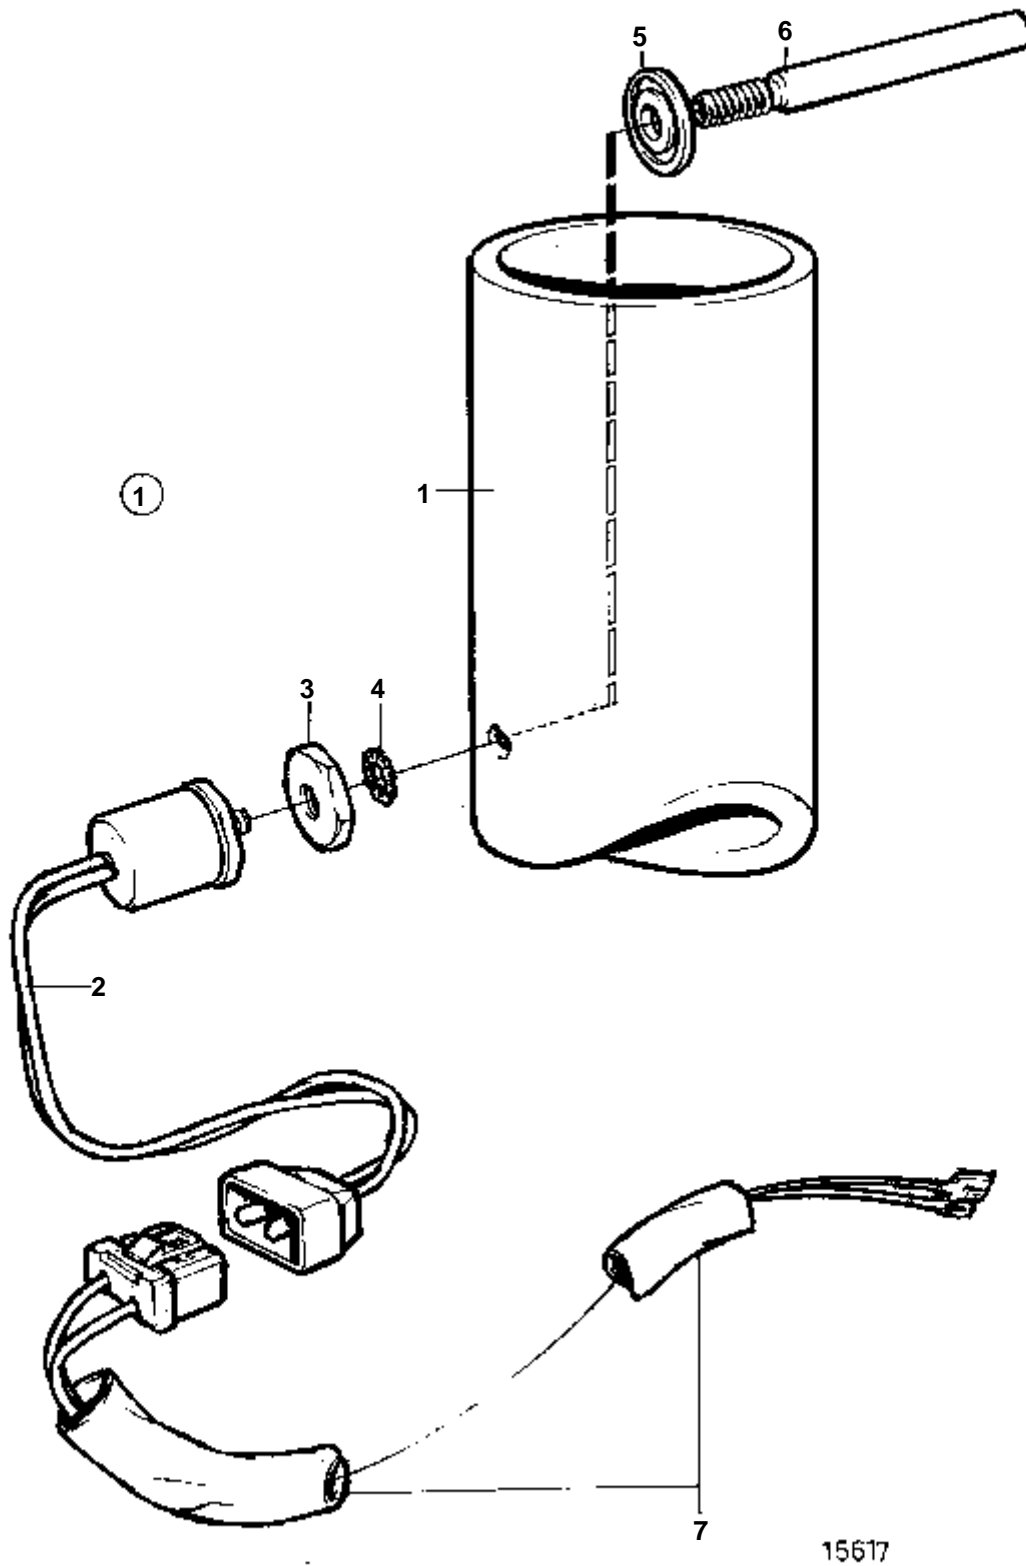

COMMON

COMMON

RÉF	No Pièce	QTÉ	DÉSIGNATION	NOTES
1	872313	1	Kit capteur temperat	Pour les moteurs avec inverseur.
2	828761	1	· Temoïn temperature	80°C
3	828750	1	· Ecou	
4	942605	1	· Rondelle verrouillag	
5	828776	1	· Rondelle	
6	828817	1	· Palpeut	
7		X	· Cables et cosses de cable	VOIR GROUPE 30