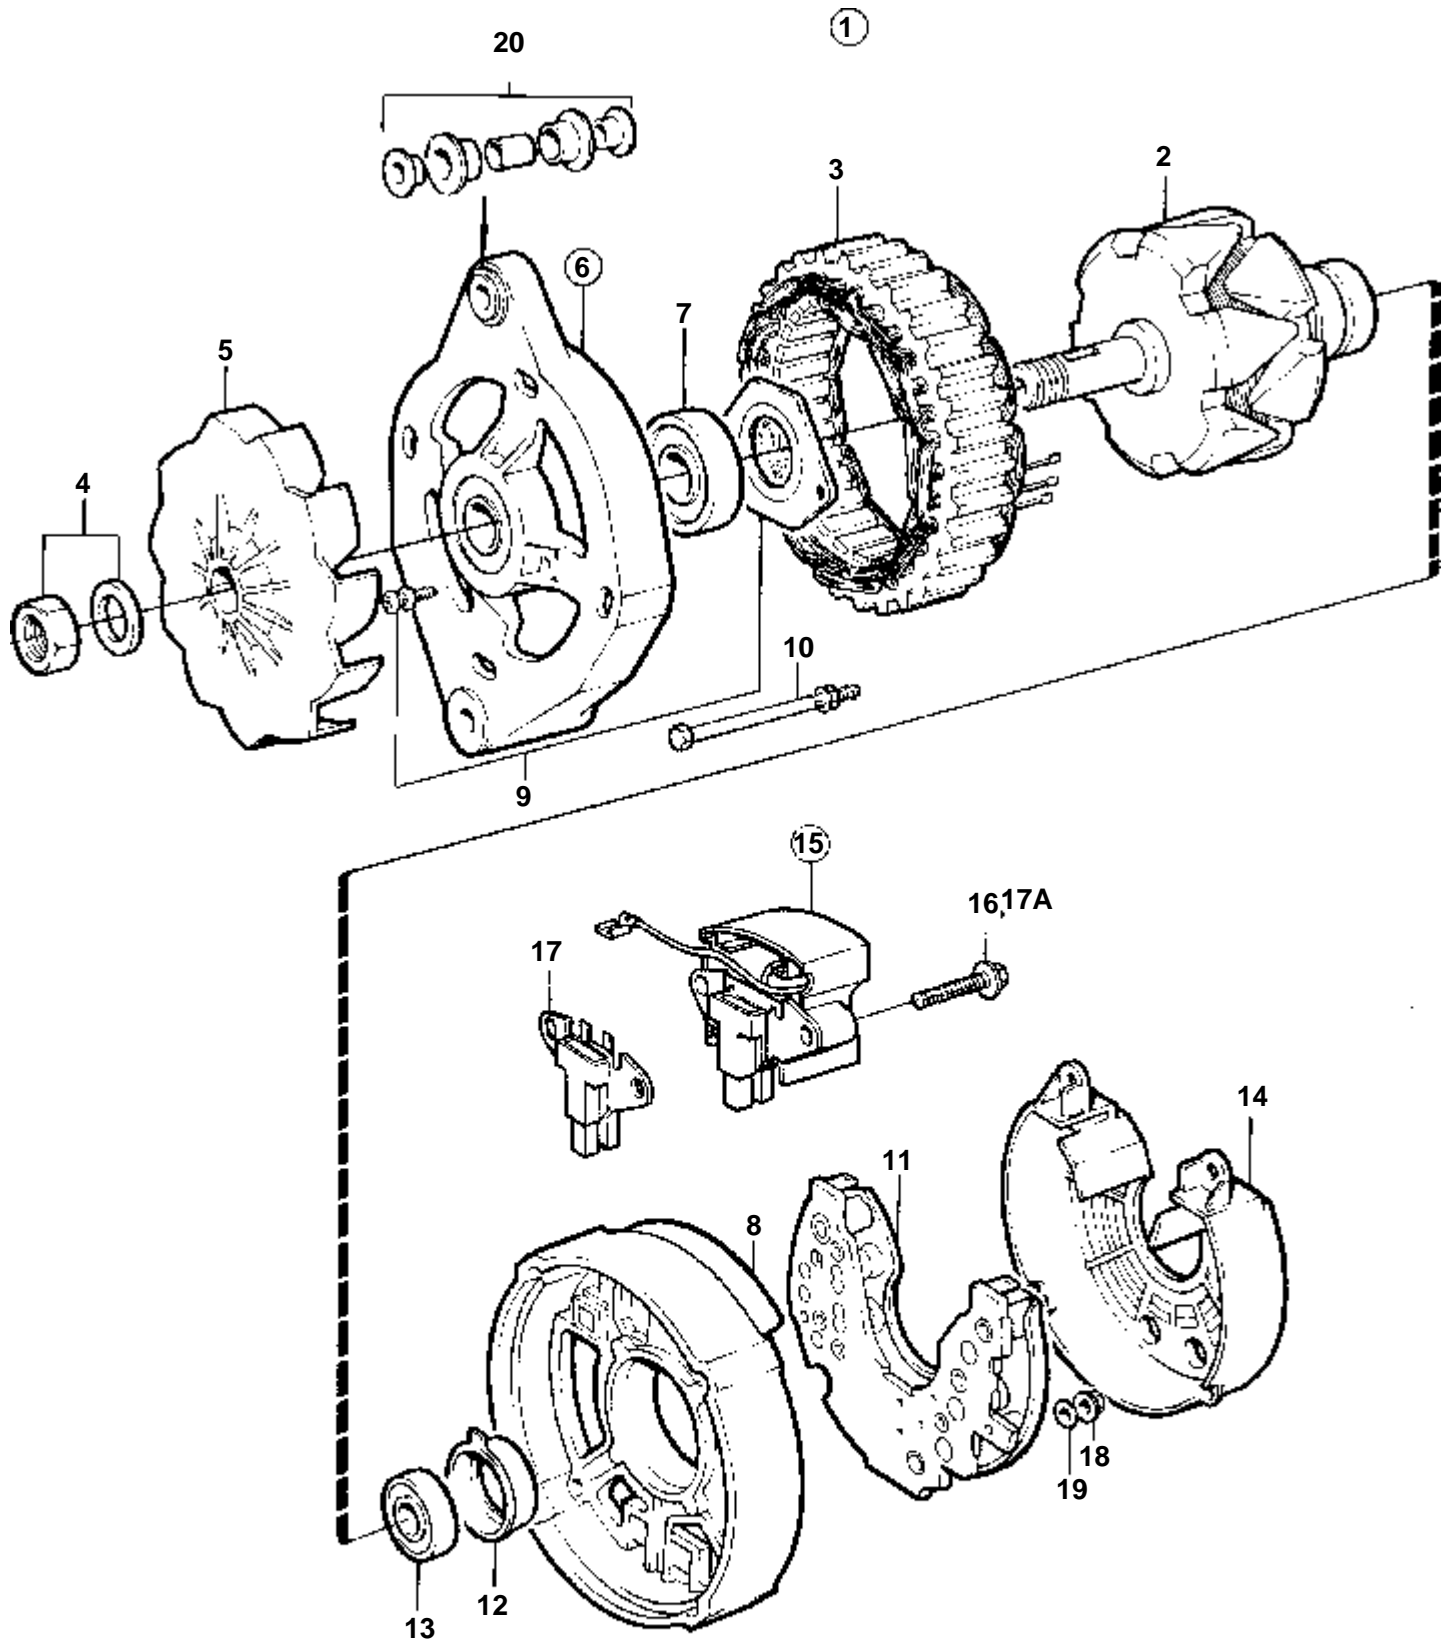

RÉF	No Pièce	QTÉ	DÉSIGNATION	NOTES
1	858838	1	Alternateur	14V 50A
2		1	· Rotor	
3		1	· Stator	
4	6212688	1	· Kit montage	
5	840621	1	· Ventilateur	REPLACE PAR 860281
6		1	· Flasque	
7	860432	1	· Roulement billes	
8		1	· Carter	
9		1	· Kit montage	
10	840626	1	· Kit vis	
11	872383	1	· Porte-diodes	(1696944)
12	840629	1	· Porte-palier	
13	864351	1	· Roulement billes	
14		1	· Capot protection	
15	872367	1	· Kit regulateur	
16	859312	6	· Vis a bride	
17	840632	1	· Porte-balai	
17A	859312	2	· Vis a bride	
18	955779	1	· Ecrou	M4, W
	965483	2	· Ecrou	M5, D+, B-
	945407	1	· Ecrou accouplement	M6, B+
19	941904	1	· Rondelle e'lasttique	W
20	840634	1	· Kit amortisseur	