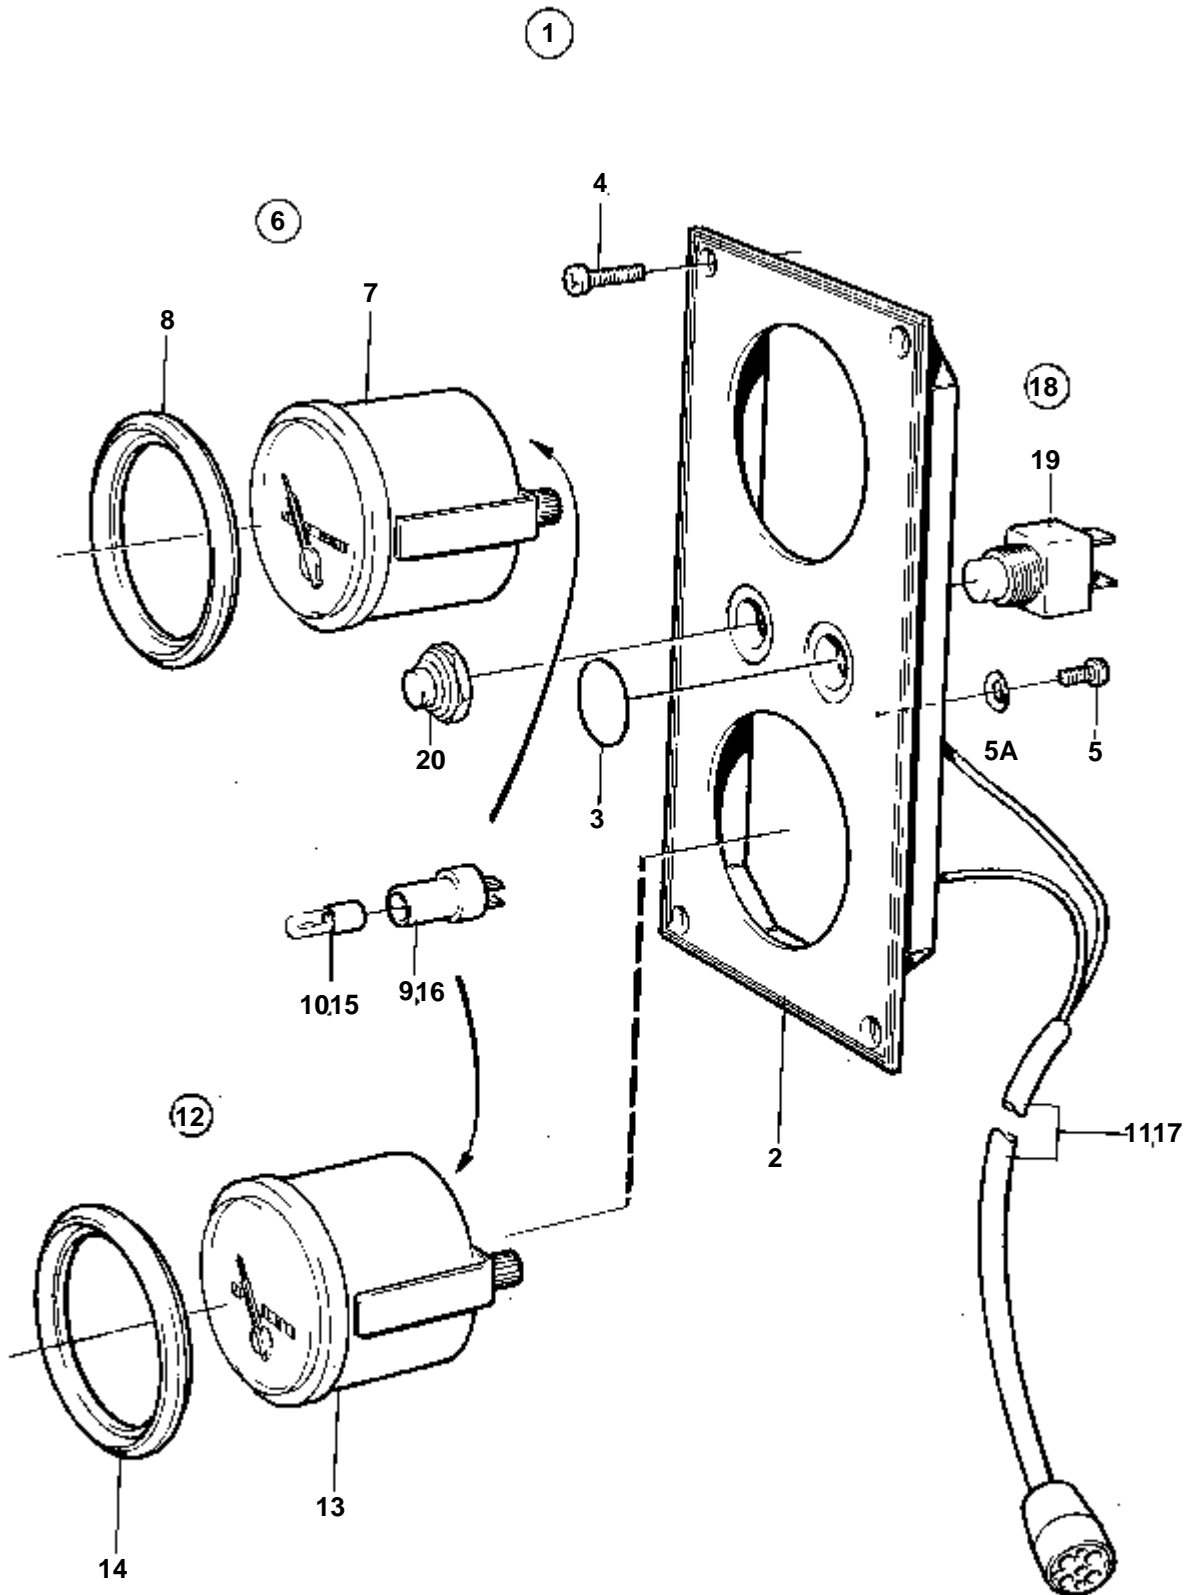

COMMON

RÉF	No Pièce	QTÉ	DÉSIGNATION
1	860184	1	Planche de bord
2	858645	1	· Ruban symbole
3		1	· Etiquettecontact demarreur
4	828647	4	Vis

COMMON

B944