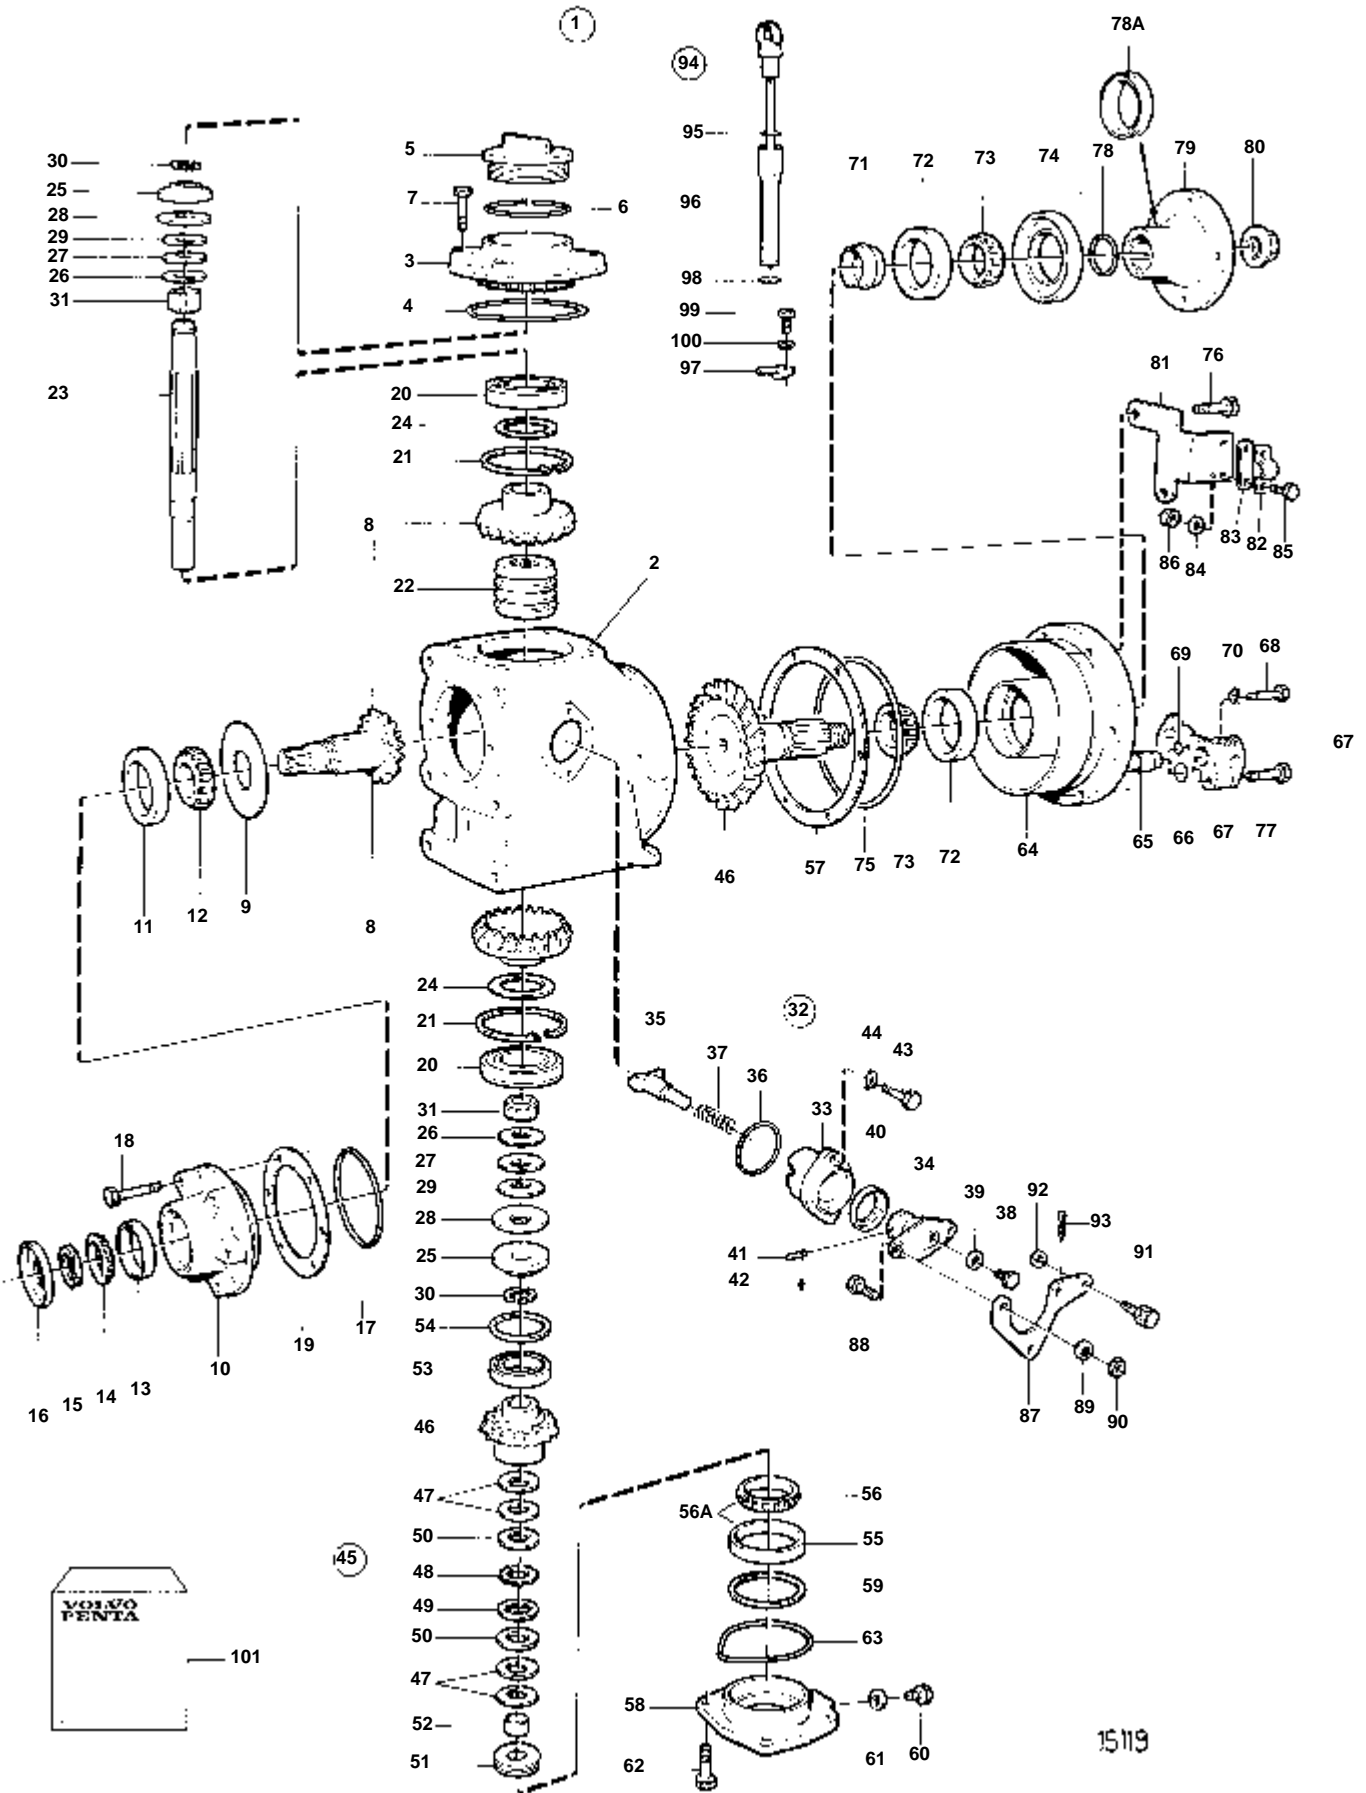

RÉF	No Pièce	QTÉ	DÉSIGNATION	Voir	NOTES
1		1	Inverseur marche		RAPPORT 3.0:1 REMPLE PAR 873078
2	852726	1	· Carter		
3	873123	1	· Couvercle		(852524)
4	949962	1	· Joint torique		Inclus dans le kit de joint.
5	851754	1	· Bouchon de rempl. d'		
6	1664473	1	· Joint torique		(925254). Inclus dans le kit de joint.
7	946671	4	· Vis a bride		
8	873095	1	· Jeu pignons		(851616)
9	851621	1	· Disque arto		
10	872710	1	· Presse-etoupe		(851619)
11	181302	1	· Bague exterieur		
12	181301	1	· Bague interieure		
13	183750	1	· Bague exterieur		
14	183752	1	· Bague interieure		
15	852485	1	· Contre-ecrou		
16	873094	1	· Bague etancheite		(851755). Inclus dans le kit de joint.
17	925093	1	· Joint torique		Inclus dans le kit de joint.
18	940101	6	· Vis		
19	851622	X	· Rondelle ajustee		E=0,10mm
	851623	X	· Rondelle ajustee		E=0,15mm
	851624	X	· Rondelle ajustee		E=0,35mm
20	851756	2	· Palier		
21	852190	2	· Anneau verrouillage		
22	873098	1	· Douille coulissante		(851626)
23	873099	1	· Arbre		(852527)
24	941835	X	· Rondelle ajustee		E=0,05mm, D=71mm
	852184	X	· Cale reglage		E=0,05mm, D=43mm
	84219	X	· Rondelle ajustee		E=0,10mm
	949776	X	· Rondelle ajustee		E=0,15mm
	84218	X	· Cale		E=0,35mm
25	852079	2	· Rondelle verrouillag		
26	852311	2	· Rondelle		E=0,40mm
27	852317	2	· Rondelle		E=0,80mm
28	852213	2	· Ressort diaphragme		
29	852080	6	· Ressort diaphragme		
30	851629	4	· Demi-circlips		
31	851757	2	· Roulement aiguilles		
32	851661	1	· Me'canisme de change		
33	851662	1	· · Carter palier		
34	897816	1	· · Piston excentrique		
			· · Bulletins 48-38	48-38-EN	Mécanisme de changement de marche, DPX-S1
35	851664	1	· · Talon guidage		
36	925065	1	· · Joint torique		Inclus dans le kit de joint.
37	814184	1	· · Ressort		
38	897711	1	· · Vis		
39	897871	X	· · Rondelle ajustee		E=0,20 mm
40	873291	1	· · Bague etancheite		(958838). Inclus dans le kit de joint.
41	942871	1	· · Goupille		
42	951924	1	· · Goupille de serrage		
43	955296	2	· Vis		
44	941907	2	· Rondelle e'lasttique		
45	852438	1	· Jeu pignons		
46		2	· · Pignon		
47		4	· · Rondelle		
48		18	· · Disqueexterieur		
49		17	· · Disqueinterieur		
50		2	· · Rondelle butee		
51		1	· · Axe de reglage		
52		1	· · Bague		
53	183518	1	· Palier		
54	851705	X	· Rondelle ajustee		E=0,10mm
	851706	X	· Rondelle ajustee		E=0,15mm
	851707	X	· Rondelle ajustee		E=0,35mm
55	181662	1	· Bague exterieur		REMPLE PAR 183842
56	181305	1	· Bague interieure		REMPLE PAR 183842
56A	183842	1	· Roulememt rouleaux		
57	851702	X	· Rondelle ajustee		E=0,10mm
	851703	X	· Rondelle ajustee		E=0,15mm
	851704	X	· Rondelle ajustee		E=0,35mm
58	873124	1	· Couvercle palier		(851444)
59	87655	X	· Rondelle ajustee		E=0,10mm
	191840	X	· Rondelle ajustee		E=0,15mm
	87654	X	· Cale		E=0,35mm
60	960629	1	· Bouchon		
61	947084	1	· Joint		Inclus dans le kit de joint.
62	946671	4	· Vis a bride		(948336)
63	925256	1	· Joint torique		Inclus dans le kit de joint.
64	873125	1	· Carter palier		(851445)
65	852159	1	· Radiateur huile		
66	943309	2	· Joint torique		Inclus dans le kit de joint.
67	873212	1	· Raccord tuyau		(854299)
68	948081	1	· Vis		L=55mm (955279)
69	949750	1	· Joint torique		Inclus dans le kit de joint.
70	941906	1	· Rondelle e'lasttique