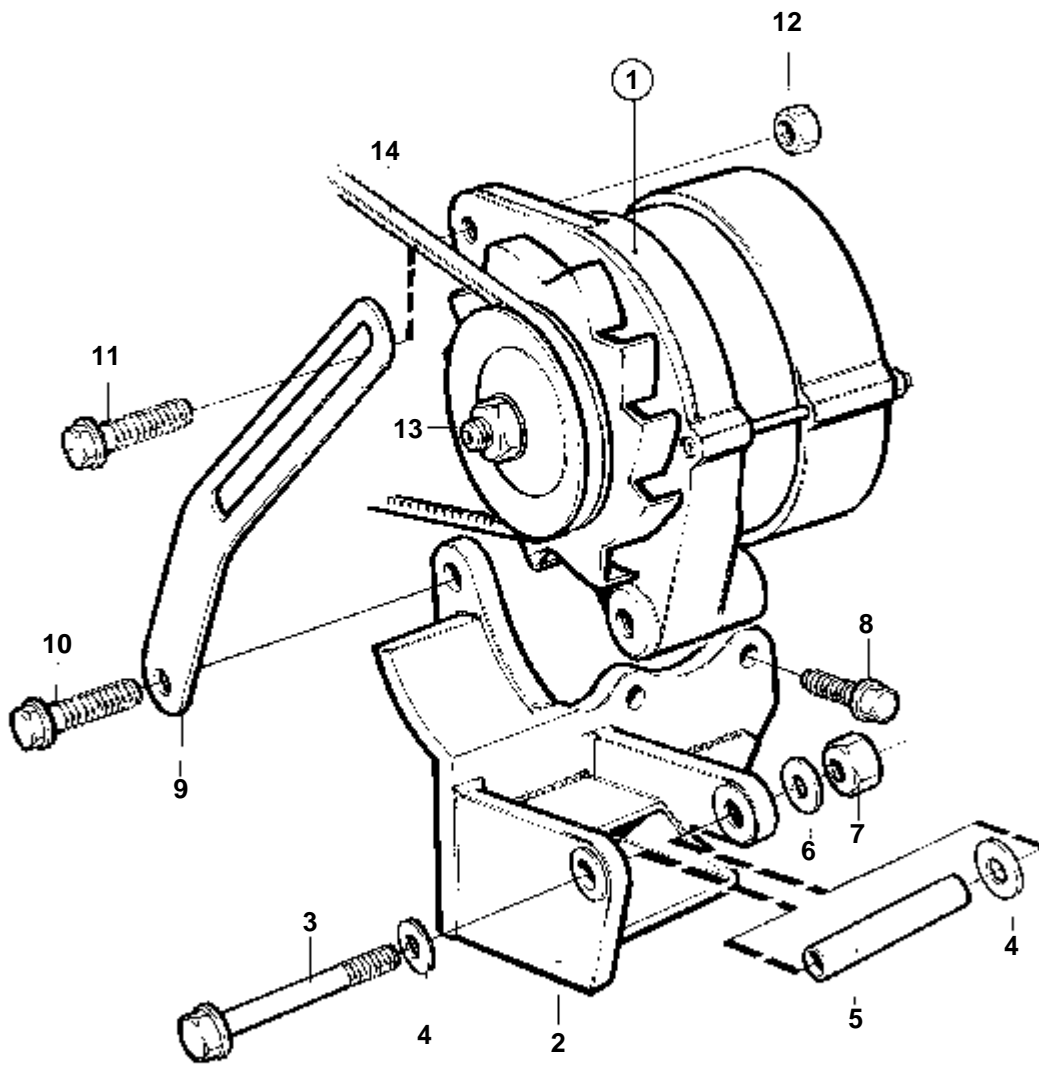

9533

COMMON

RÉF	No Pièce	QTÉ	DÉSIGNATION	Voir	NOTES
1	858838	1	Alternateur		14V 50A, A13N147M
	872018	1	Alternateur	321	REEMPL.PAR 872926-1 14V 50A, A13N147M
	872926	1	Alternateur	322	REEMPL.PAR 872926-1 14V 50A, A13N259
	872235	1	Alternateur	1029	14V 60A, A13N234
	3803260	1	Alternateur,échange		Echange standard
				448	
2	860012	1	Console		
3	859818	1	Vis a bride		
4	955896	2	Rondelle		
5	859819	1	Douille		
6	955896	1	Rondelle		
7	955849	1	Ecrou		
8	946472	3	Vis		
9	859820	1	Levier		
10	946173	1	Vis a bride		
11	947760	1	Vis a bride		
12	945408	1	Ecrou accouplement		
13	841811	1	Poulie		
14	966912	1	Courroie trapezoidal