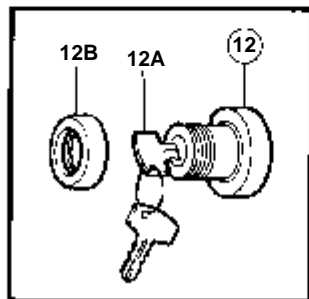

COMMON

RÉF	No Pièce	QTÉ	DÉSIGNATION	Voir	NOTES
1	873593	1	Planche bord		
2	860183	1	· Planche bord		
3	858645	1	· Ruban symbole		
4	864277	1	· Interrupteur contact		
5	859953	2	· · Cle		
			· · Bulletins 49-30	49-30-EN	Outil No de réf. 859953
6	859955	1	· · Ecrou plastique		Indiquez le code de clé à la commande.
7	873737	1	· Unite electronic		
8	828784	1	· Reflecteur		
9	941904	2	· Rondelle e'lasttique		
10	941615	2	· Vis		
11	19923	4	· Ampoule		
12	828587	1	· Repetiteur acoustiqu		
13	858795	1	· Capot protection		
14	828584	1	· Interrupteur		TEST D'ALARME
	828585	1	· Interrupteur		ECLAIRAGE D'INSTRUMENTS
15	828586	2	· Ecrou		
16	873517	1	· Bague frontale		
17	873208	1	· Retenue		
18		2	· · Ecrou		
19	949947	1	· Vis		
20	941904	1	· Rondelle e'lasttique		
21	828648	1	· Kit cables		
22	828647	4	· Vis		
23	876751	1	Kit compte-tours		4600 RPM
24	863945	1	· Porte-lampe		
25	863946	1	· Ampoule		
26	873567	1	Cable diode		

MD22A

9656