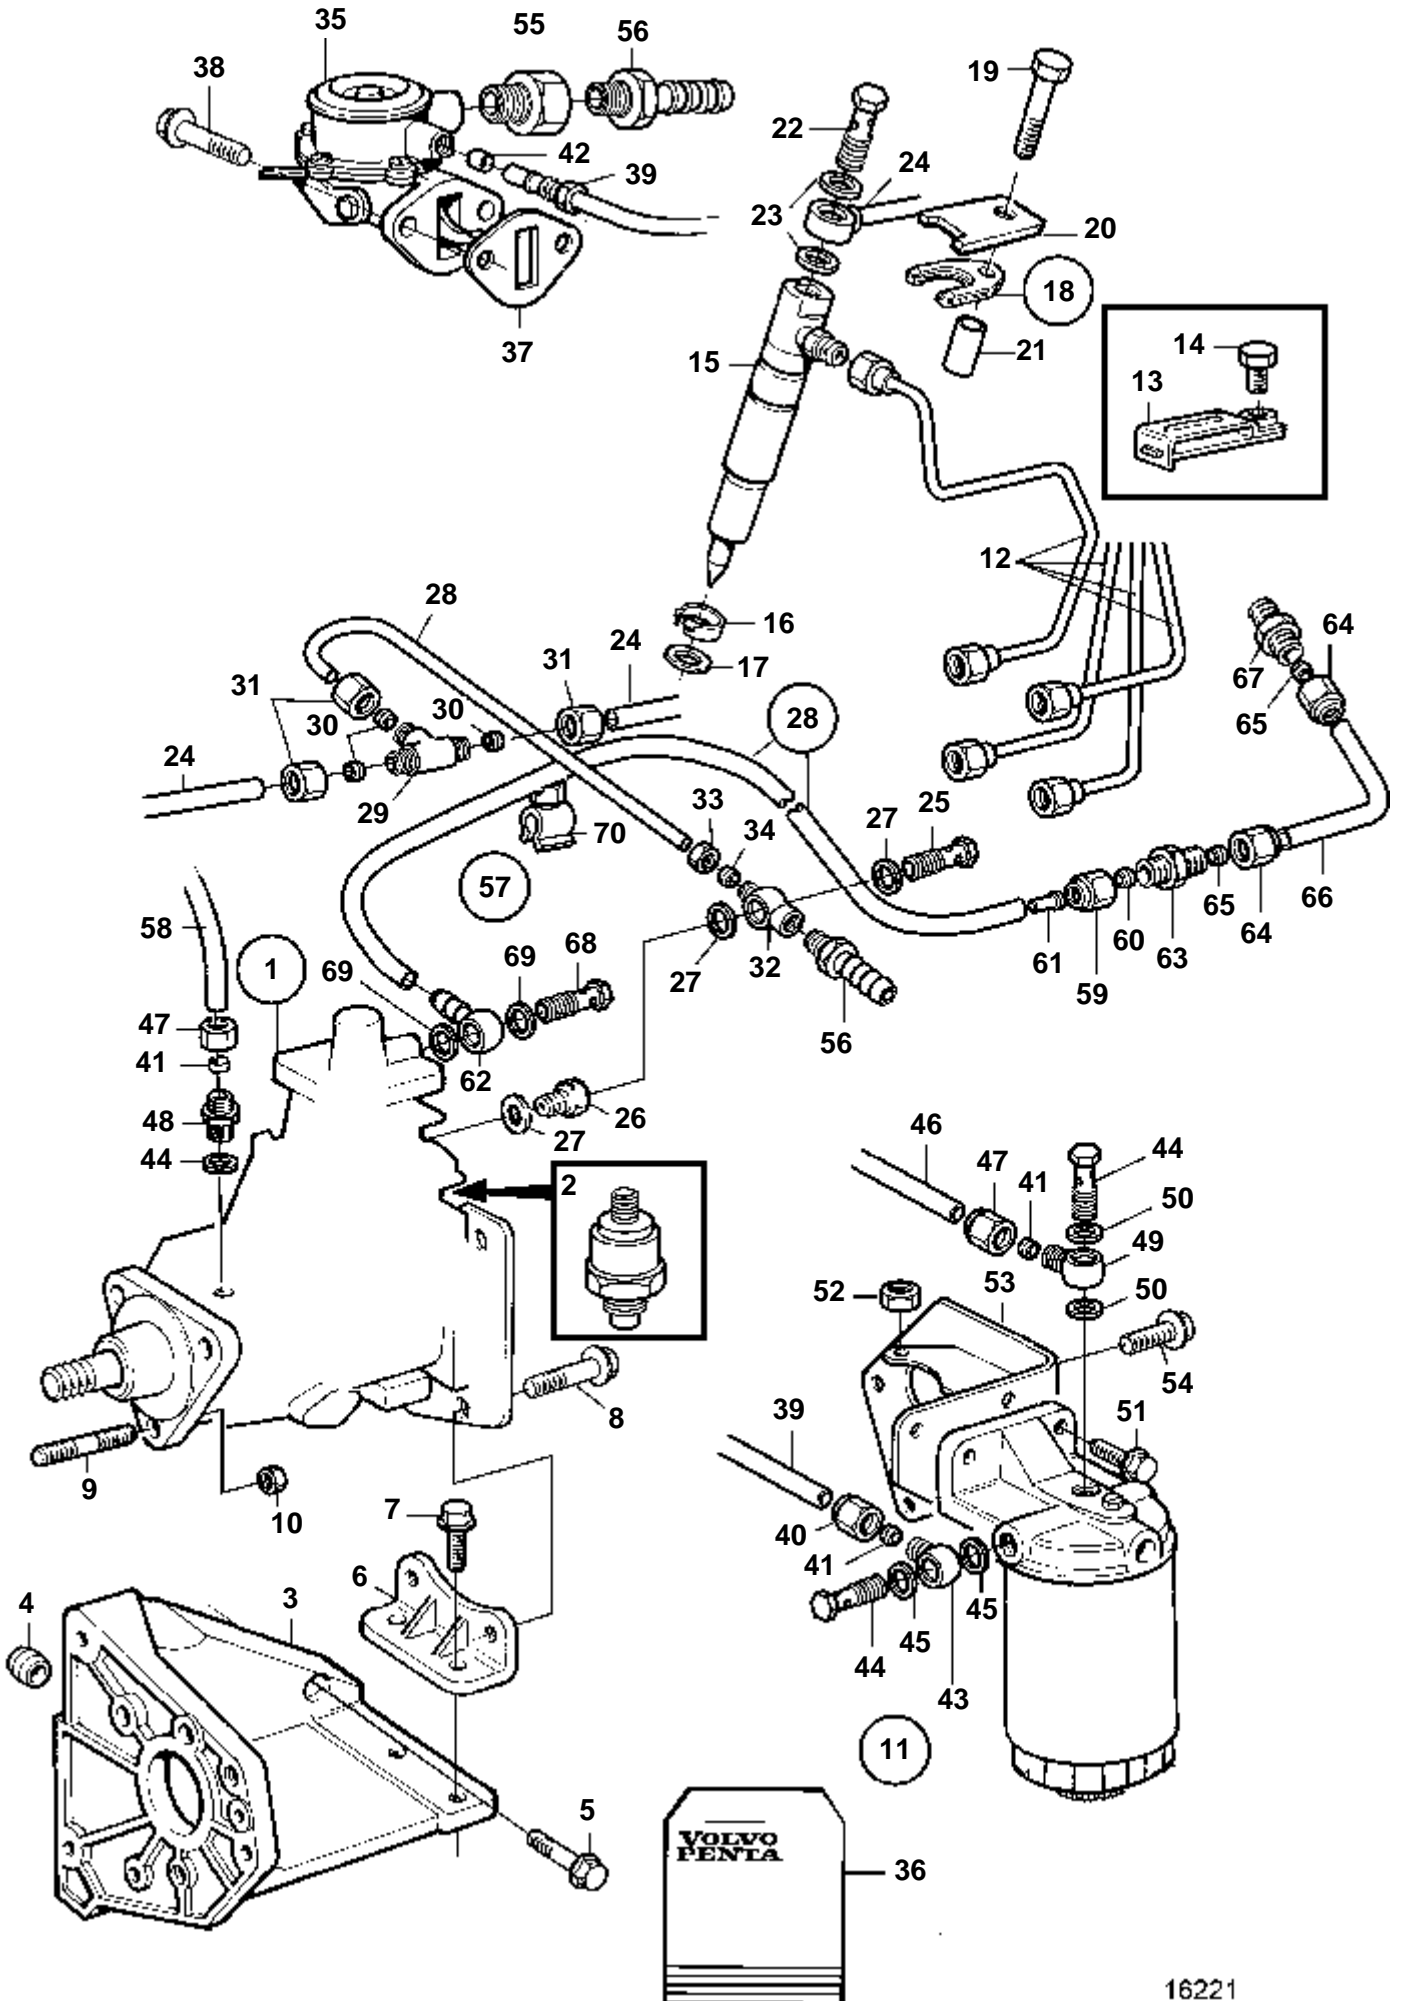

RÉF	No Pièce	QTÉ	DÉSIGNATION	Voir	NOTES
1	859690	1	Pompe injection Pièces non spécifiées		
1A	876614	1	· Aimant d'arrêt		
2		1	Console		
3		2	Goupille guide		
4	965186	4	Vis a bride		
5		1	Console		
6	946440	2	Vis a bride		
7	946440	2	Vis a bride		
8	924063	3	Goujon		
9	945408	3	Ecrou accouplement		
10	859845	1	Filtre carburant	315	
11	859936	1	Tuyau refoulement		CYL NO 1
11	859937	1	Tuyau refoulement		CYL NO 2
11	859938	1	Tuyau refoulement		CYL NO 3
11	859939	1	Tuyau refoulement		CYL NO 4
12	859940	1	Collier serrage		3 TUYAUX
12	859941	1	Collier serrage		4 TUYAUX
13	859707	2	Vis		
14	859697	4	Injecteur		
	3803293	4	Injecteur, échange	314	Echange standard
15	859702	4	Duille guide		
16	859698	4	Rondelle		
17	859699	4	Collier serrage		
18		4	· Vis		
19		4	· Rondelle		
20		4	Entretoise		
21	6613083	4	Vis creuse		
22	190990	8	Joint		
23	859705	1	Conduit fuite		CYL NO 1, 3
	859706	1	Conduit fuite		CYL NO 2, 4
24	859852	1	Vis creuse		
25	11994	2	Joint		(859853)
26	3580722	1	Flexible		(861650)
27		1	· Raccord tuyau		
28	483468	2	Cone		
29	483467	2	Ecrou		
30	859844	1	Pompe alimentation		
30A	480331	1	Kit reparation		POUR 859844
31	859843	1	Joint		
32	945444	2	Vis a bride		
33	859847	1	Tuyau		
34	6637511	1	Ecrou		
35	6634735	4	Cone		
36	11994	1	Joint		(859851)
37	6613554	1	Raccord banjo		
38	6642578	2	Vis creuse		
39	969011	2	Joint		(6642567)
40	3580721	1	Tuyau		(859849)
41	6637511	2	Ecrou		
42	859850	1	Raccord reducteur		
43	6613554	1	Raccord banjo		
44	969011	2	Joint		(6642567)
45	973083	2	Vis a bride		
46	971095	1	Ecrou		
47		1	Console		
48		3	Vis	308	
49	3580898	1	Raccord reducteur		
50	834781	2	Raccord