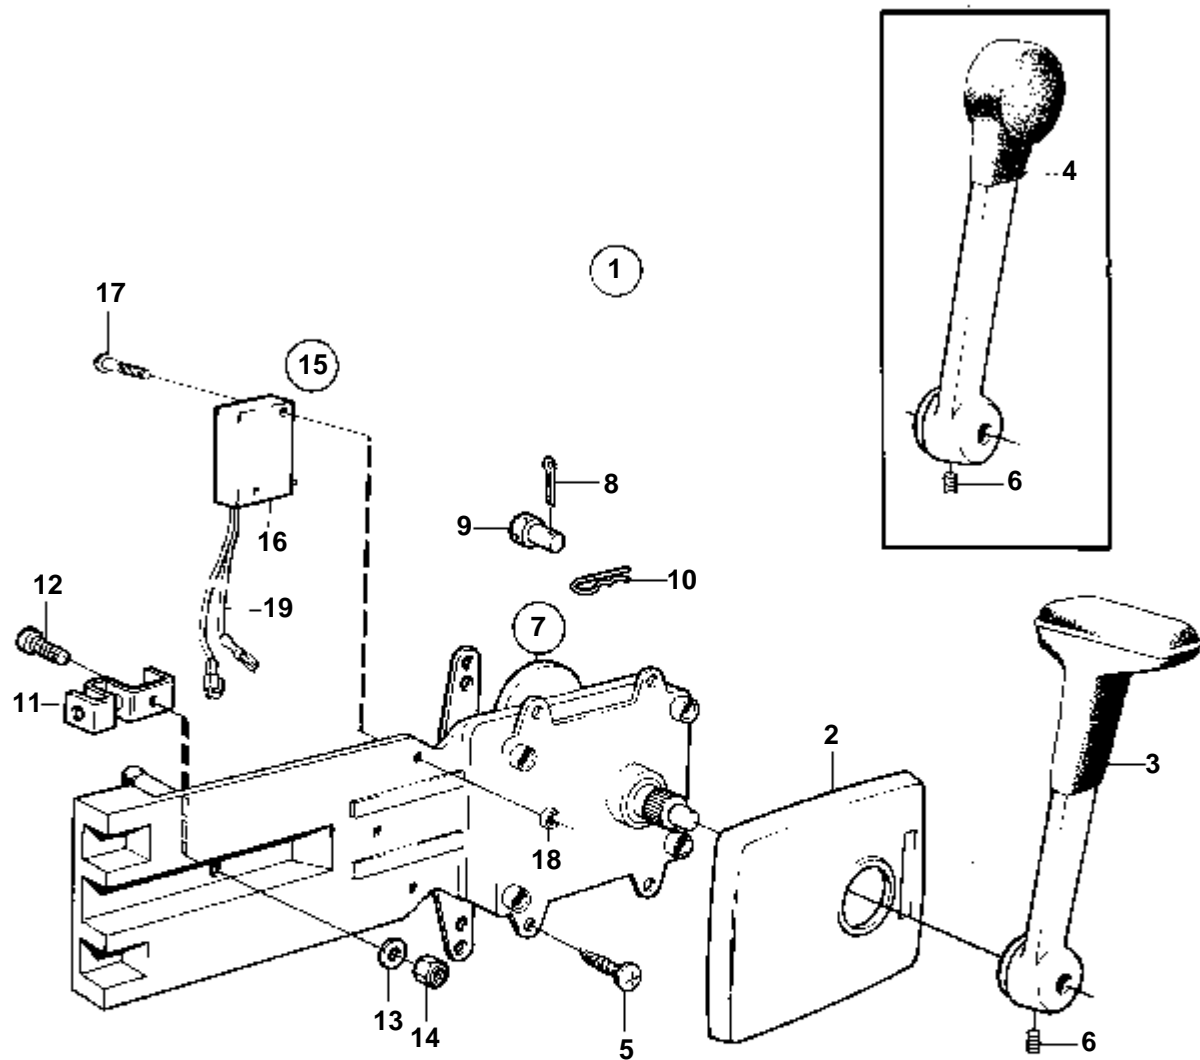

9584

RÉF	No Pièce	QTÉ	DÉSIGNATION	Voir
1	851605	1	Kit montage	
2	1140048	1	· Capot	
4	839521	1	· Levier	
5	955142	4	· Vis	
6	839693	1	· Vis verrouillage	
7	851601	1	Commande	
8	17253	2	· Goupille fendue	
9	839638	2	· De	
10	852924	1	· Clip	
11	853423	1	· Retenue	
12	839664	1	· Vis	
13	940275	1	· Rondelle	
14	946435	1	· Contre-ecrou	
15	855352	1	Contact posit.neutre	
16	850200	1	· Interrupteur	
17	946177	2	· Vis	
18	947536	2	· Ecrou	
19		X	· Equipement électrique	1963