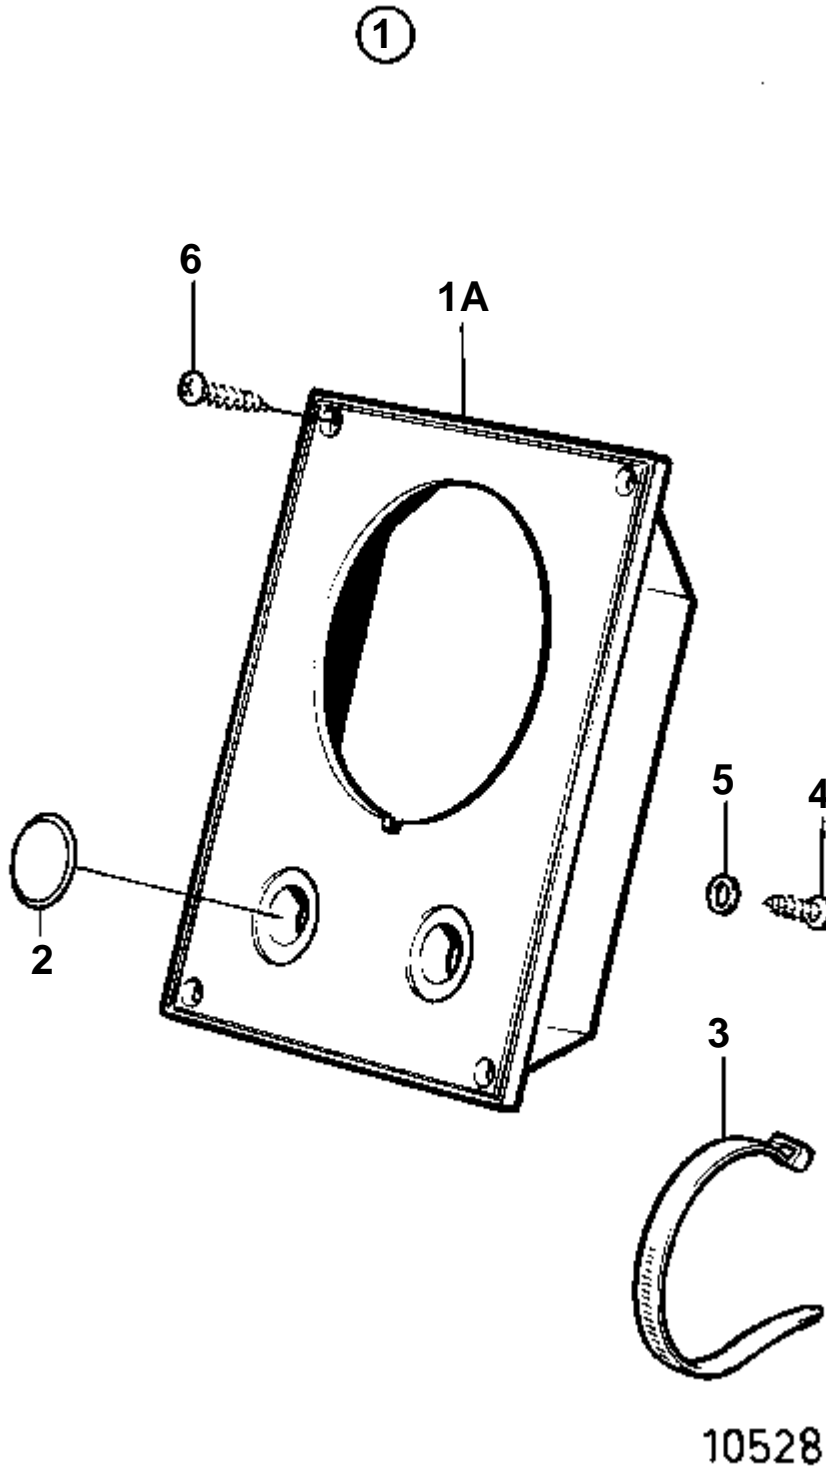

COMMON

RÉF	No Pièce	QTÉ	DÉSIGNATION	Voir	NOTES
1	858874	1	Planche bord		Pour instrument avec D=52mm.
2		1	· Planche bord		REMPLECE PAR 858874
3	828607	2	· Disque recouvrement		
4	828647	4	· Vis		
5	949947	1	· Vis		
5A	941904	1	· Rondelle e'lasttique		
6	1140464	1	Jeu compteur heures		
7	872479	1	· Compteur heures		(828615)
8	858643	1	· Bague frontale		
9	808175	1	· Porte-lampe		
10	19923	1	· Ampoule		
11		X	· Equipement électrique	1963	
12	858878	1	Kit voltme'tre		
13	873199	1	· Voltmetre		(828628)
14	858643	1	· Bague frontale		
15	19923	1	· Ampoule		
16	808175	1	· Porte-lampe		
17		X	· Equipement électrique	1963	
18	828718	1	Interrupteur		Monté sur ressort.
	828719	1	Interrupteur		Marche/arrêt.
19	828584	1	· Interrupteur		POUR 828718
	828585	1	· Interrupteur		POUR 828719
20	828586	1	· Ecrou		

COMMON