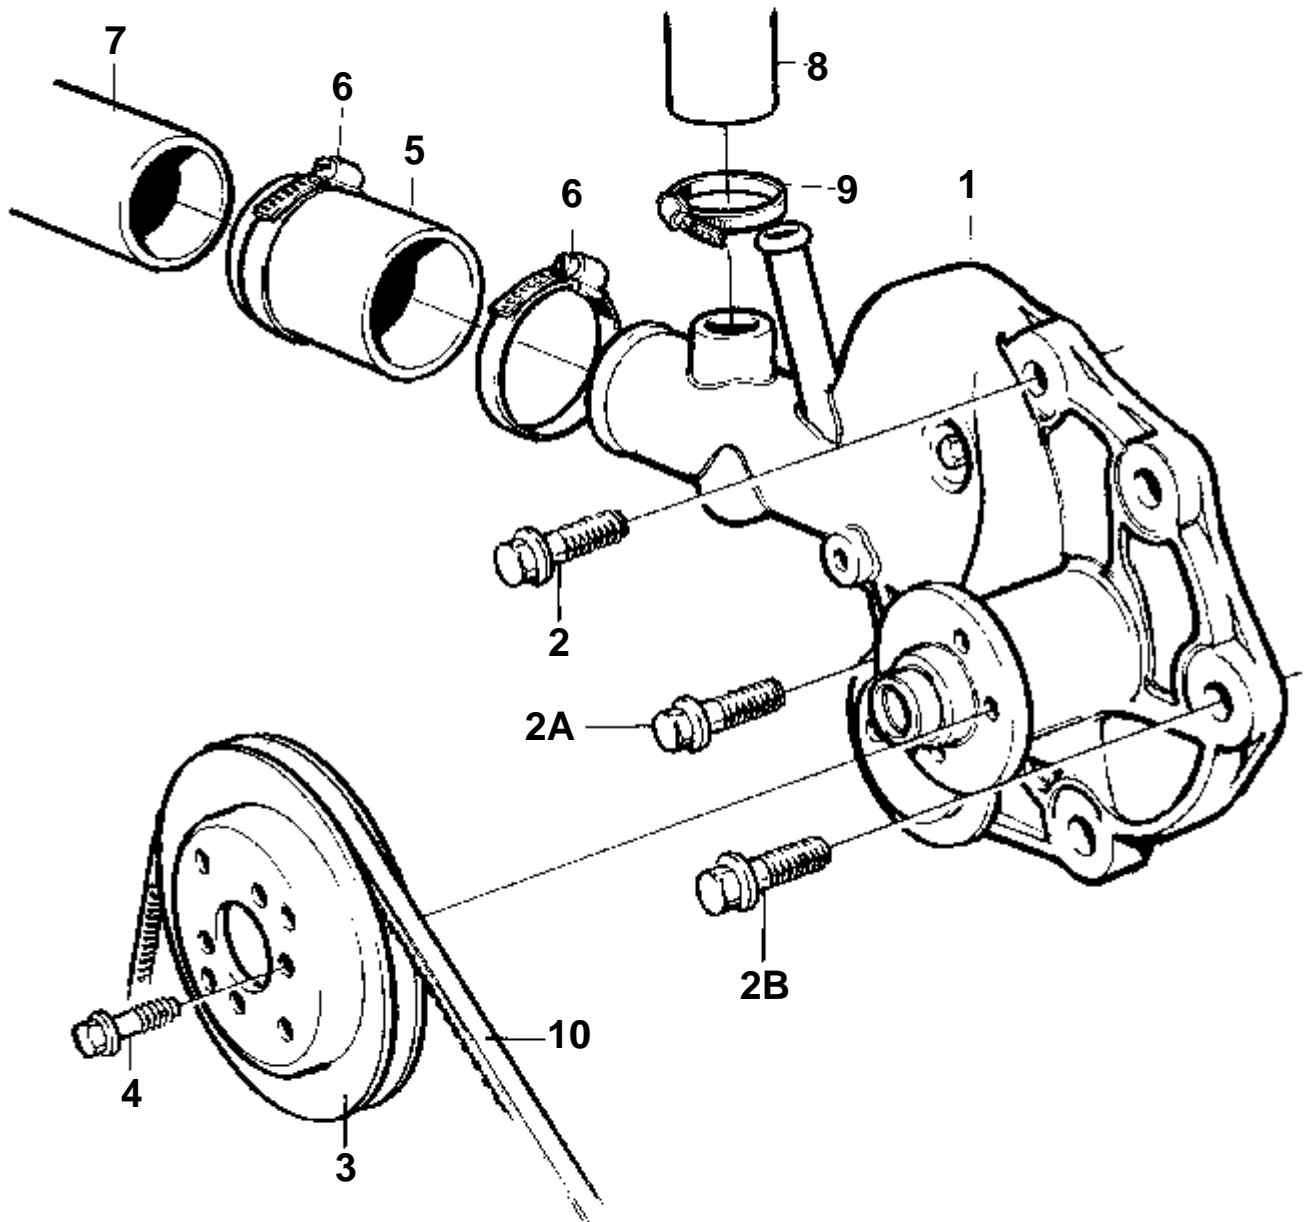

COMMON

11424

COMMON

RÉF	No Pièce	QTÉ	DÉSIGNATION	NOTES
1	859774	1	Pompe eau	SN-5100584937
	861578	1	Pompe eau	REPLACE PAR 861578
			Pièces non spécifiées	SN5100584938-
2	965220	1	Vis a bride	MD22L-A, MD22A
	965200	1	Vis a bride	TMD22A
2A	11997880	1	Vis	
2B	973083	4	Vis a bride	(859778)
3	859779	1	Poulie	
4	945358	4	Vis a bride	
5	859804	1	Flexible	
6	961670	2	Collier serrage	
7	861243	1	Tuyau	MD22L-A. Echangeur de température - pompe á eau.
	859802	1	Tuyau	MD22A, TMD22A. Echangeur de température - pompe á eau.
8	859799	1	Flexible	Boítier de thermostat - pompe á eau.
9	961669	1	Collier serrage	
10	966912	1	Courroie trapezoidal