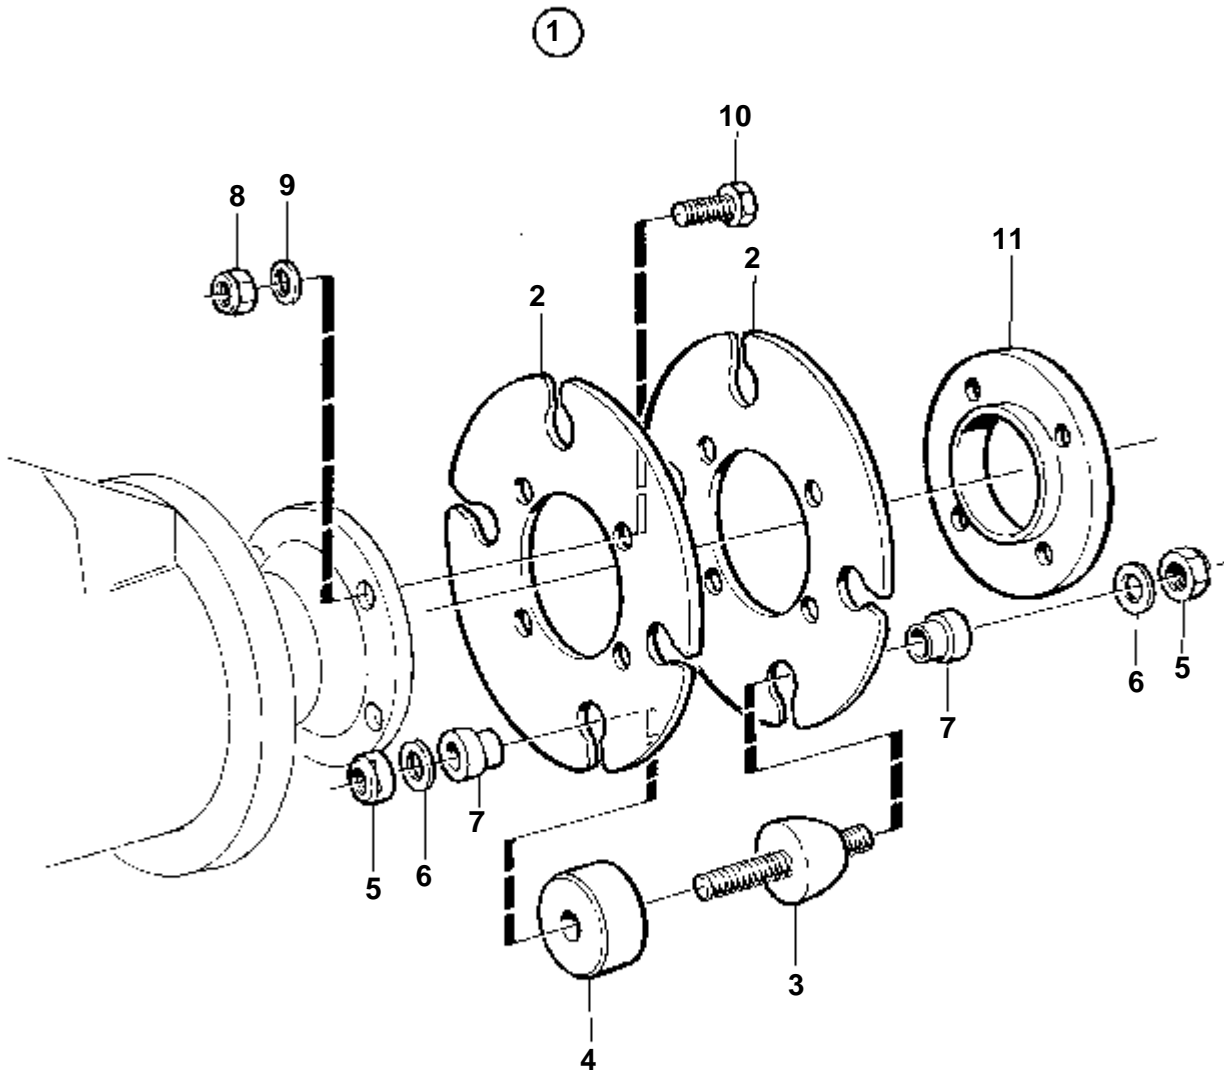

COMMON

11417

COMMON

RÉF	No Pièce	QTÉ	DÉSIGNATION	NOTES
1	819154	1	Accouplem.caoutchouc	Pour arbre porte-hélice de 30mm et 35mm.
2	819151	2	· Disque embrayage	
3	803762	6	· Coussin caoutchouc	
4	803748	6	· Capot protection	
5	955850	12	· Ecrou	
6	940280	12	· Rondelle e'lasttique	
7	802976	12	· Rondelle	
8	971071	8	· Ecrou	
9	941908	8	· Rondelle e'lasttique	
10	970947	4	· Vis	L=25mm
	970949	4	· Vis	L=35mm
11	803029	1	· Bague guide