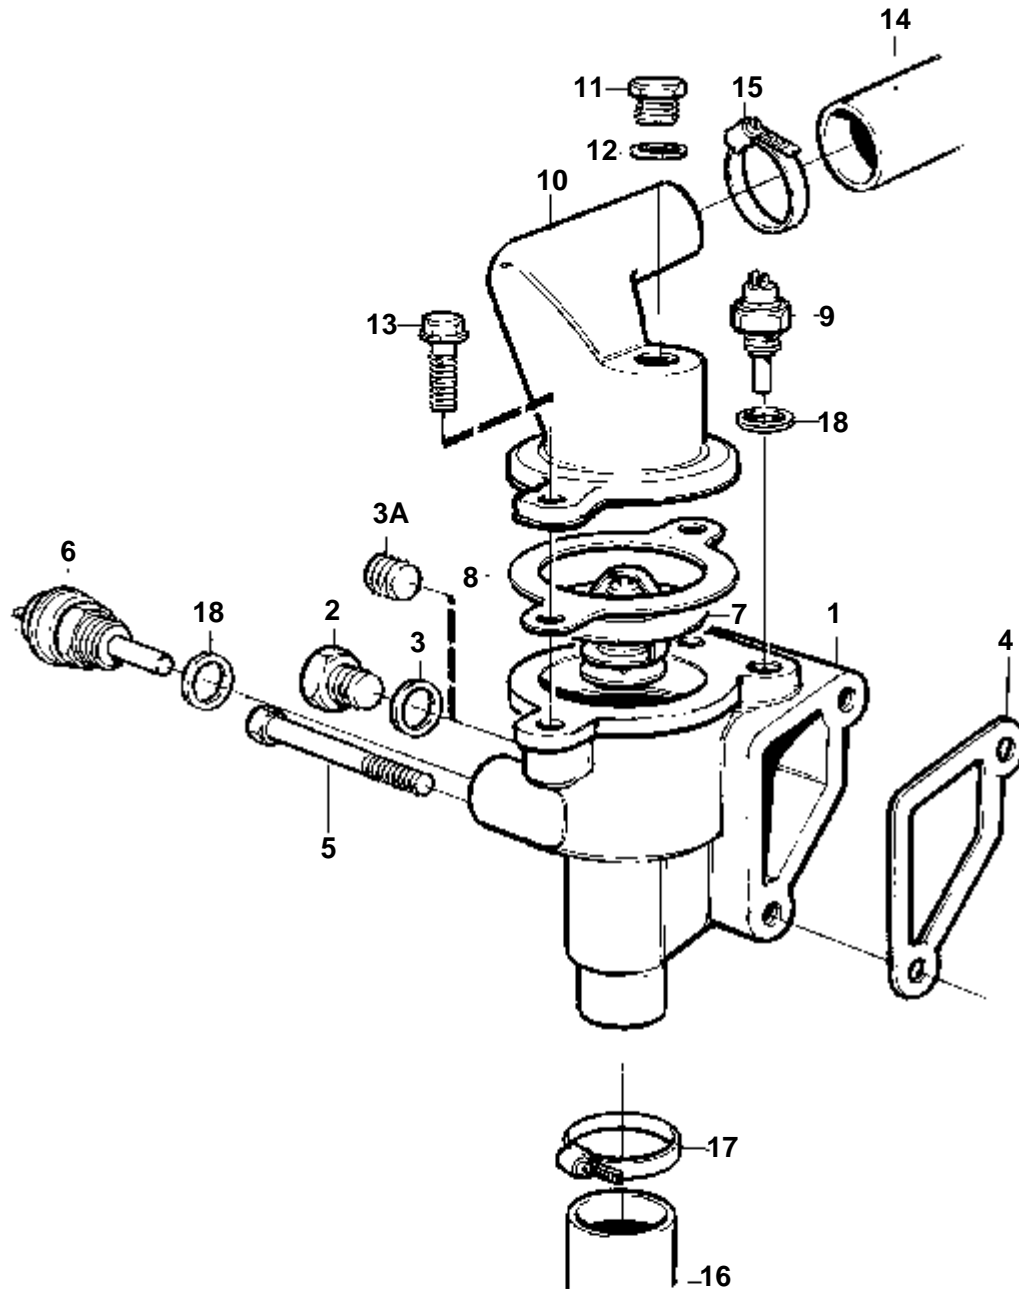

COMMON

11425

COMMON

RÉF	No Pièce	QTÉ	DÉSIGNATION	NOTES
1	859864	1	Boitier thermostat	REPLACE PAR 861570
	861570	1	Boitier thermostat	
2	859727	1	· Tampon	POUR 859864
3	6613687	1	· Rondelle	POUR 859864
3A		1	· Tampon	POUR 861570
4	861582	1	Joint	
5	965182	2	Vis a bride	
6		1	Temoin temperature	VOIR GROUPE 30
7	6210419	1	Thermostat	
8	859811	1	Joint	
9		1	Detecteur temperatur	VOIR GROUPE 30
10	859812	1	Raccord	(859812)
11	859725	1	Tampon	
12	483963	1	Rondelle	
13	945444	2	Vis a bride	
14	859800	1	Flexible	
15	961670	1	Collier serrage	
16	859799	1	Flexible	
17	961669	1	Collier serrage	
18	969011	2	Joint	(6642567)