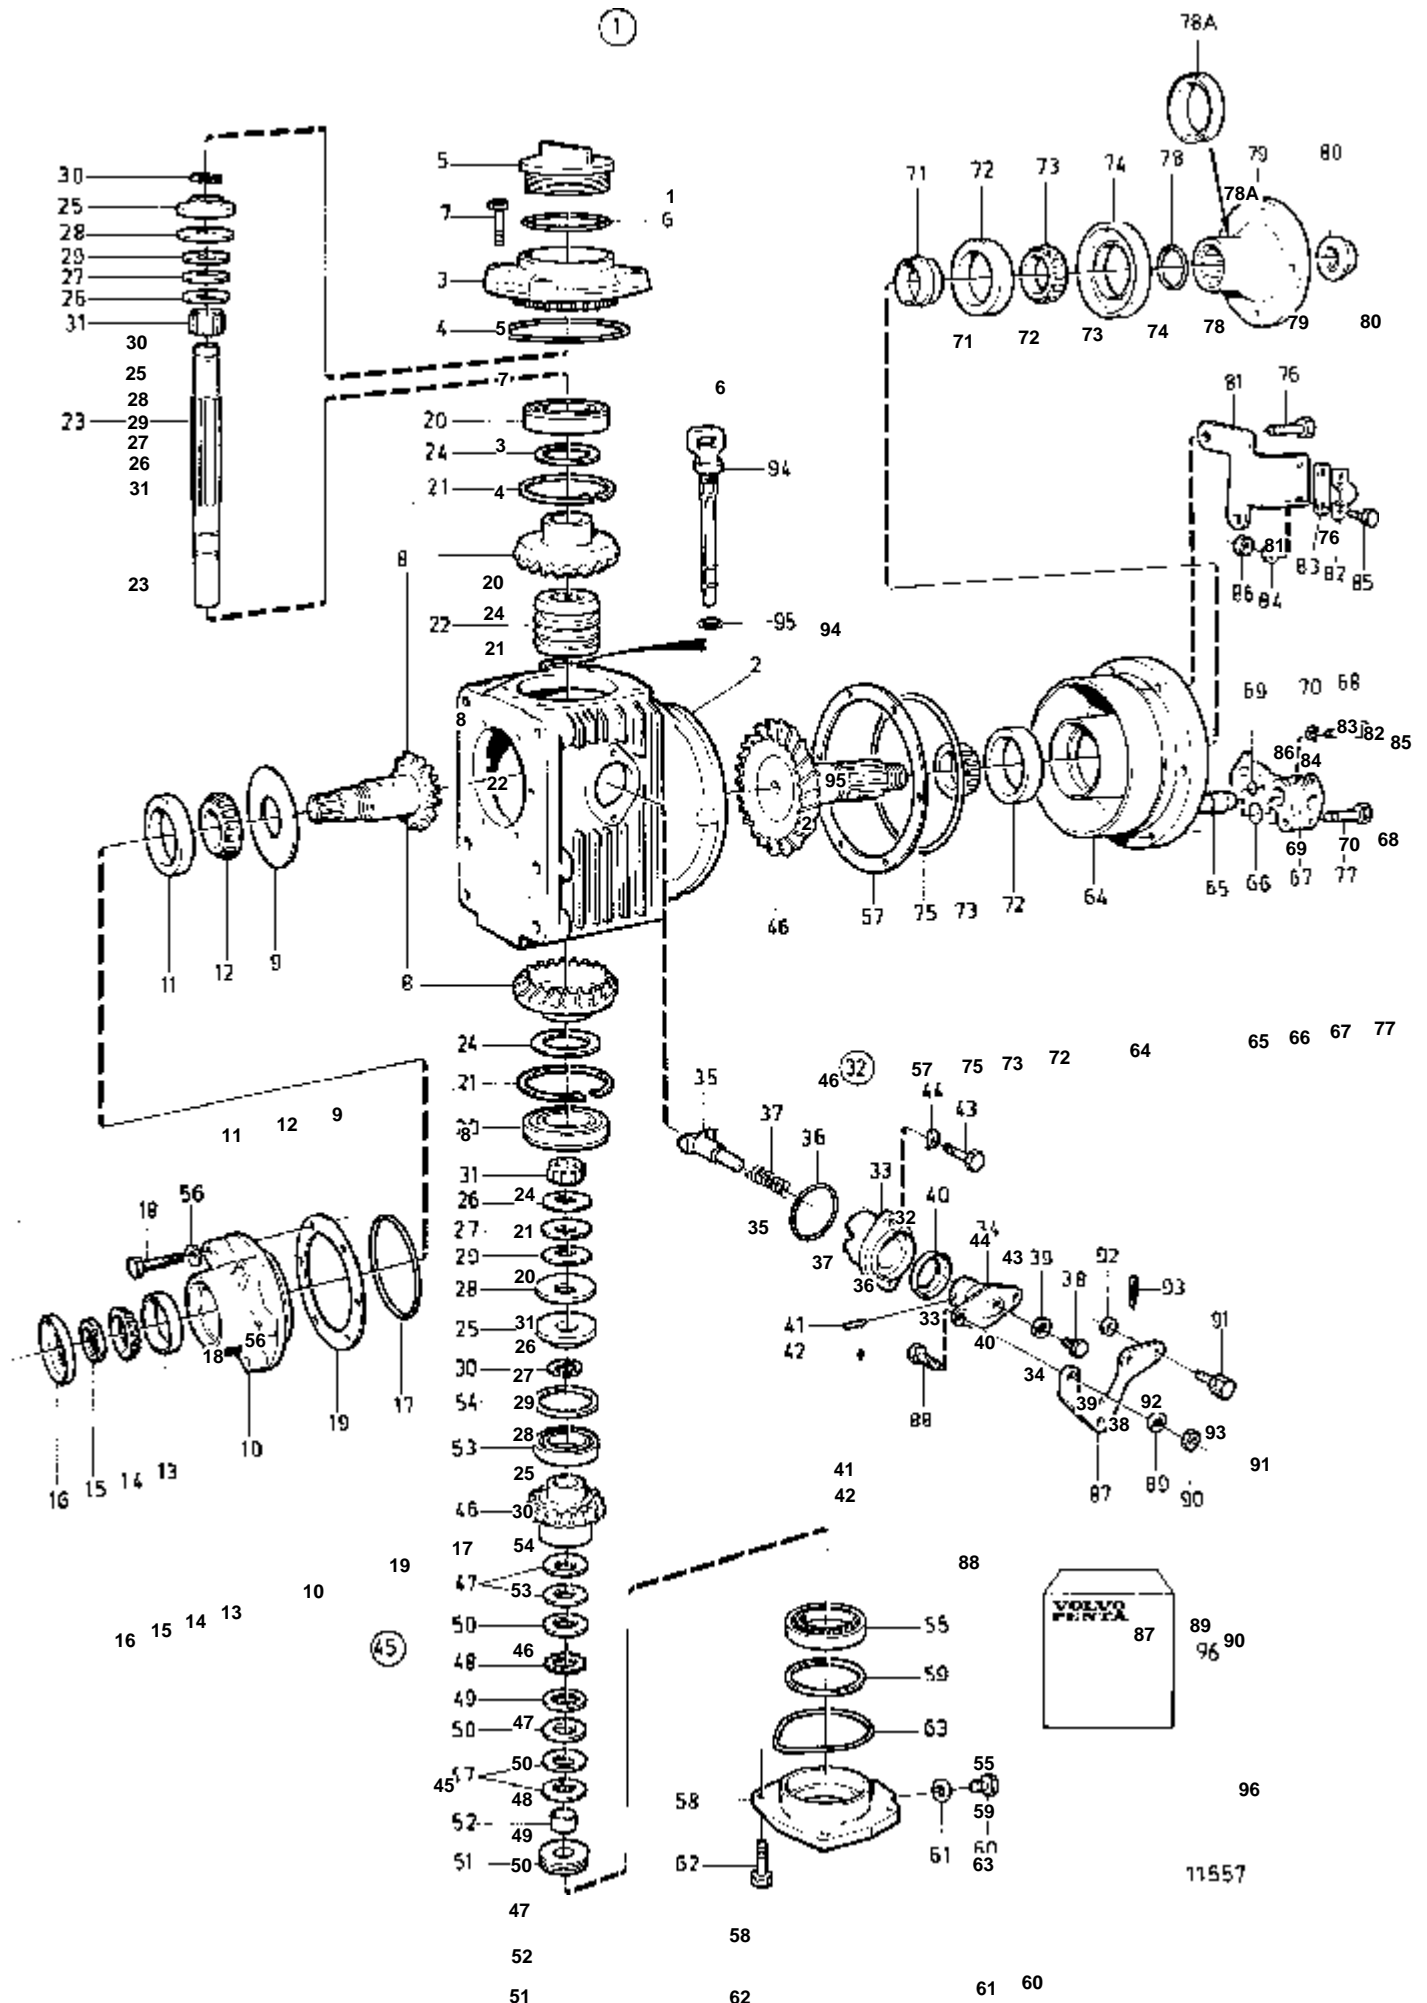

①

RÉF	No Pièce	QTE	DÉSIGNATION	Voir	NOTES
1	873078	1	Inverseur marche		
2	873092	1	· Carter boîte vitesse		
3	873123	1	· Couvreclé		
4	949962	1	· Joint torique		Inclus dans le kit de joint.
5	851754	1	· Bouchon de rempl. d'		
6	1664473	1	· Joint torique		(925254). Inclus dans le kit de joint.
7	946671	4	· Vis a bride		
8	873095	1	· Jeu pignons		
9	851621	1	· Disque arto		
10	872710	1	· Presse-etoupe		
11	181302	1	· Bague exterieur		
12	181301	1	· Bague interieure		
13	183750	1	· Bague exterieur		
14	183752	1	· Bague interieure		
15	852485	1	· Contre-ecrou		
16	873094	1	· Bague etancheite		
17	925093	1	· Joint torique		
18	940101	6	· Vis		
19	851622	X	· Rondelle ajustee		E=0,10mm
	851623	X	· Rondelle ajustee		E=0,15mm
	851624	X	· Rondelle ajustee		E=0,35mm
20	851756	2	· Palier		
21	852190	2	· Anneau verrouillage		
22	873098	1	· Douille coulissante		
23	873099	1	· Arbre		
24	941835	X	· Rondelle ajustee		E=0,05mm, D=71mm
	852184	X	· Cale reglage		E=0,05mm, D=43mm
	84219	X	· Rondelle ajustee		E=0,10mm
	949776	X	· Rondelle ajustee		E=0,15mm
	84218	X	· Cale		E=0,35mm
25	852079	2	· Rondelle verrouillag		
26	852311	2	· Rondelle		E=0,40mm
27	852317	2	· Rondelle		E=0,80mm
28	852213	2	· Ressort diaphragme		
29	852080	6	· Ressort diaphragme		
30	851629	4	· Demi-circlips		
31	851757	2	· Roulement aiguilles		
32	851661	1	· Me'canisme de change		
33	851662	1	· · Carter palier		
34	897816	1	· · Piston excentrique		
			· · Bulletins 48-38	48-38-EN	Mécanisme de changement de marche, DPX-S1
35	851664	1	· · Talon guidage		
36	925065	1	· · Joint torique		Inclus dans le kit de joint.
37	814184	1	· · Ressort		
38	897711	1	· · Vis		
39	897871	X	· · Rondelle ajustee		E=0,20 mm
40	873291	1	· · Bague etancheite		Inclus dans le kit de joint.
41	942871	1	· · Goupille		
42	951924	1	· · Goupille de serrage		
43	955296	2	· Vis		
44	941907	2	· Rondelle e'lasttique		
45	852438	1	· Jeu pignons		
46		2	· · Pignon		
47		4	· · Rondelle		
48		18	· · Disqueexterieur		
49		17	· · Disqueinterieur		
50		2	· · Rondelle butee		
51		1	· · Vis de reglage		
52		1	· · Bague		
53	183518	1	· Palier		
54	851705	X	· Rondelle ajustee		E=0,10mm
	851706	X	· Rondelle ajustee		E=0,15mm
	851707	X	· Rondelle ajustee		E=0,35mm
55	183842	1	· Roulememt rouleaux		
56	941906	6	· Rondelle e'lasttique		
57	851702	X	· Rondelle ajustee		E=0,10mm
	851703	X	· Rondelle ajustee		E=0,15mm
	851704	X	· Rondelle ajustee		E=0,35mm
58	873124	1	· Couvreclé palier		
59	87655	X	· Rondelle ajustee		E=0,10mm
	191840	X	· Rondelle ajustee		E=0,15mm
	87654	X	· Cale		E=0,35mm
60	960629	1	· Bouchon		
61	947084	1	· Joint		Inclus dans le kit de joint.
62	946671	4	· Vis a bride		
63	925256	1	· Joint torique		Inclus dans le kit de joint.
64	873125	1	· Carter palier		
65	852159	1	· Radiateur huile		
66	943309	2	· Joint torique		Inclus dans le kit de joint.
67	873212	1	· Raccord tuyau		
68	948081	1	· Vis		L=55mm (955279)
69	949750	1	· Joint torique		Inclus dans le kit de joint.
70	941906	1	· Rondelle e'lasttique		
71	851974	1	· Douille tension		
72	181302	2	· Bague exterieur		
73	181301	2	· Bague interieure