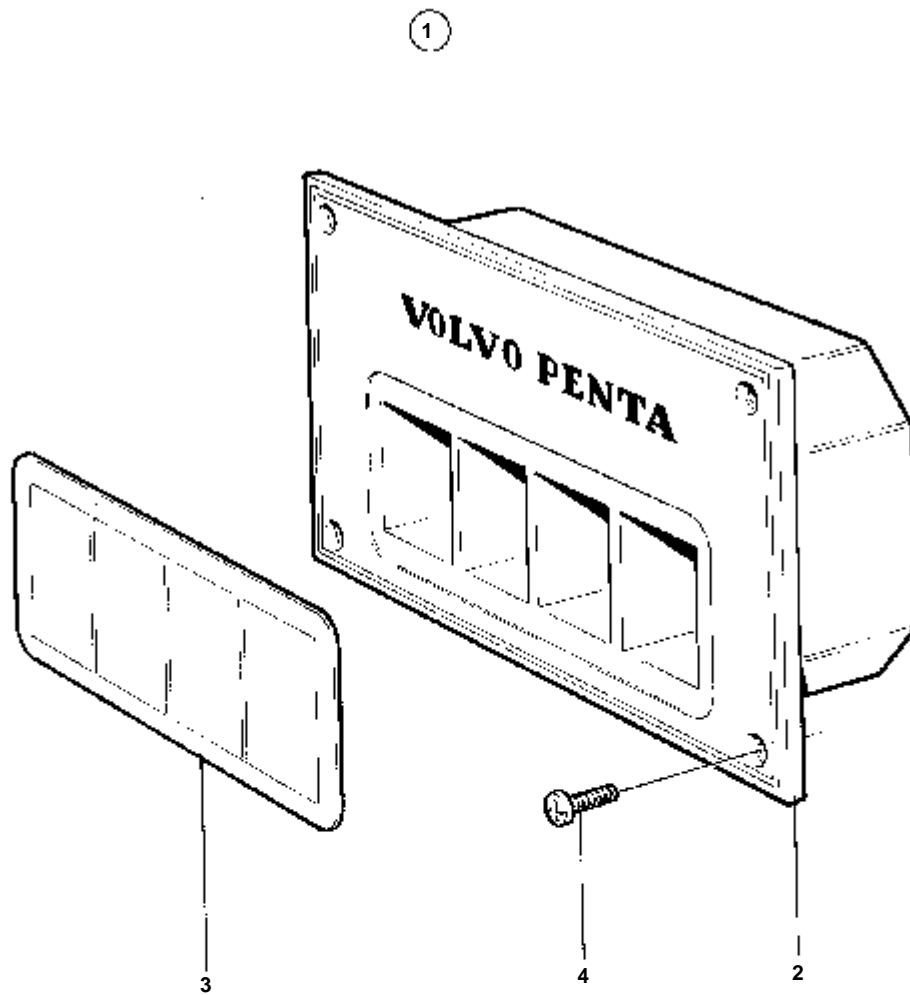

COMMON

RÉF	No Pièce	QTÉ	DÉSIGNATION	NOTES
1	858873	1	Planche bord	Pour instrument avec D=52mm.
1A		1	· Planche bord	REMPLECE PAR 858873
2	828607	2	· Disque recouvrement	
3	949666	1	· Ruban serrage	
4	949947	1	· Vis	
5	941904	1	· Rondelle e'lasttique	
6	828647	4	· Vis	

COMMON

6710