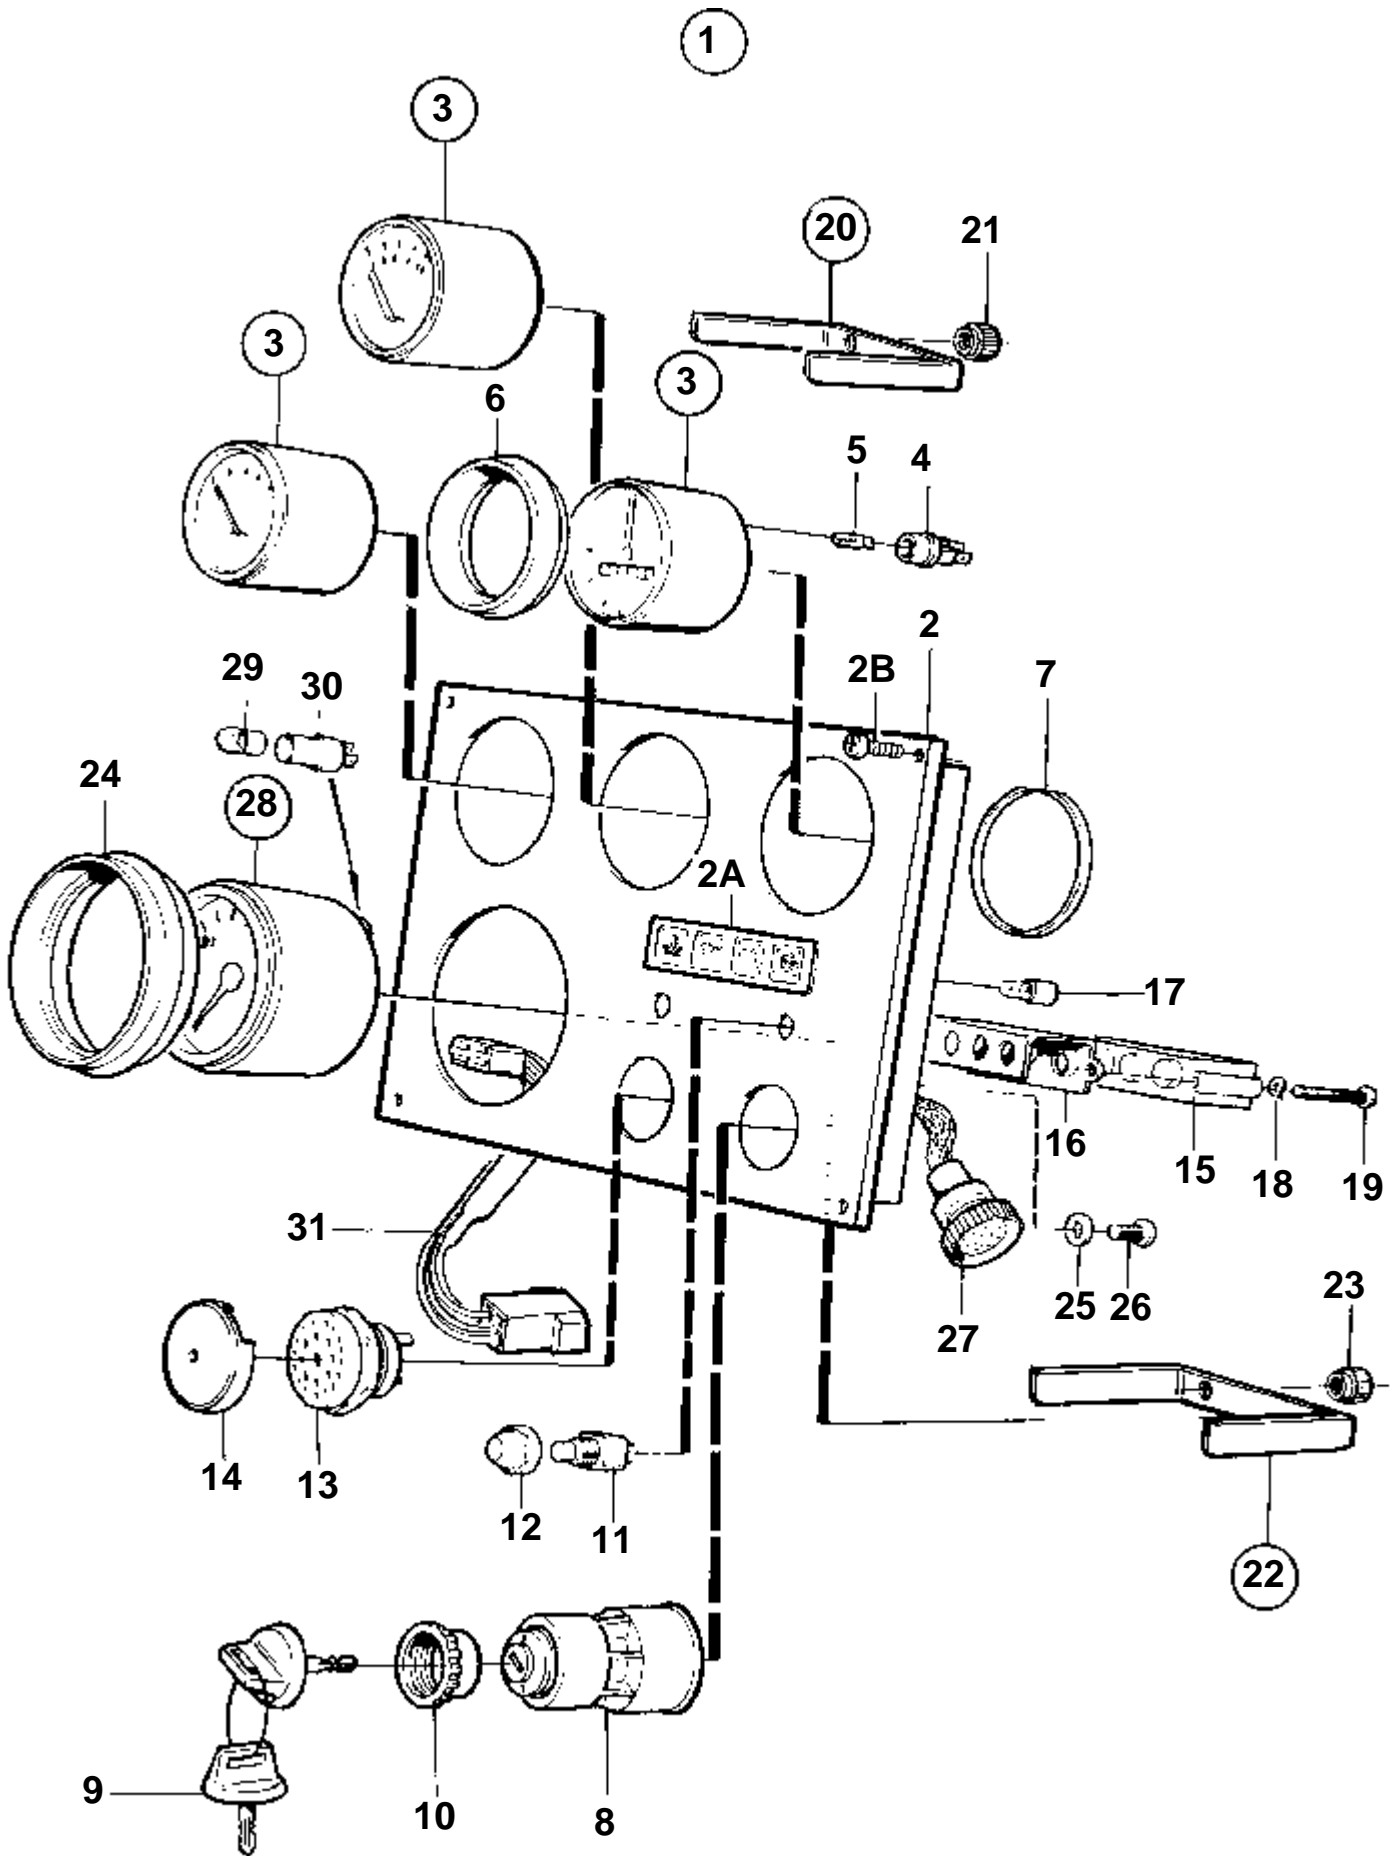

COMMON

RÉF	No Pièce	QTÉ	DÉSIGNATION	Voir	NOTES
1	864044	1	Planche bord		
2	860182	1	· Planche bord		
3	864025	1	· Compte-tours		
4	849523	1	· · Bague fixation		
5	858644	1	· Bague frontale		
6	863932	1	· Thermometre		
	863934	1	· Manome'tre d'huile		
	863930	1	· Voltme'tre		
7	863945	3	· Porte-lampe		
8	863946	3	· · Ampoule		
9	858643	3	· Bague frontale		
10	808175	1	· Porte-lampe		
11	19923	1	· Ampoule		
12	860149	1	· Interrupteur contact		
13	859953	2	· · Cle		
			· · Bulletins 49-30	49-30-EN	Outil No de réf. 859953
14	859955	1	· · Ecrou plastique		
15	828587	1	· Repetiteur acoustiqu		
16	828584	1	· Interrupteur		TEST D'ALARME
	828585	1	· Interrupteur		ECLAIRAGE D'INSTRUMENTS
17	828586	2	· Ecrou		
18	858645	1	· Ruban symbole		
19	19923	4	· Ampoule		
20	828784	1	· Reflecteur		
21	873737	1	· Unite electronic		
22	941615	2	· Vis		
23	941904	2	· Rondelle e'lasttique		
24	949947	1	· Vis		
25	941904	1	· Rondelle e'lasttique		
26	828803	3	· Anneau		
27	828647	4	· Vis		
28	1624394	3	· Diode		
29	858795	1	· Capot protection		
30		X	· Cables et cosses de cable		

COMMON