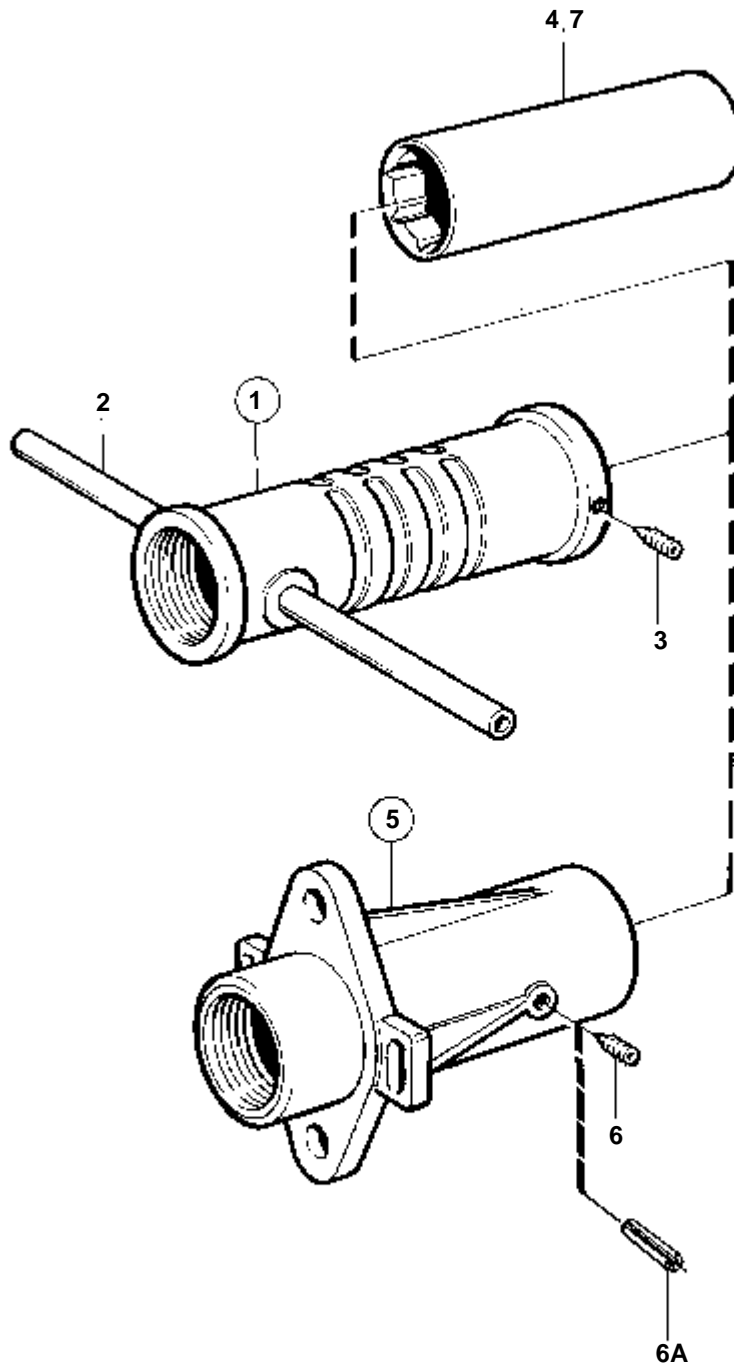

8309

RÉF	No Pièce	QTÉ	DÉSIGNATION	NOTES
1	828606	1	Bride de serrage	Pour arbre porte-hélice de 35 mm.
2	959238	4	· Vis	
3	941909	4	· Rondelle e'lasttique	
4	966789	6	· Vis	
5	947345	6	· Rondelle	

11583

RÉF	No Pièce	QTÉ	DÉSIGNATION	NOTES
1	827886	1	Palier etambot	D=30mm
	827887	1	Palier etambot	D=35mm
2		2	· Tuyau	
3	942609	3	· Vis	
4	812916	1	· Polier caoutchouc	D=30mm
	827175	1	· Polier caoutchouc	D=35mm
5	827781	1	Palier etambot	D=30mm
	827782	1	Palier etambot	D=35mm
6	942609	3	· Vis	
7	812916	1	· Polier caoutchouc	D=30mm
	827175	1	· Polier caoutchouc	D=35mm