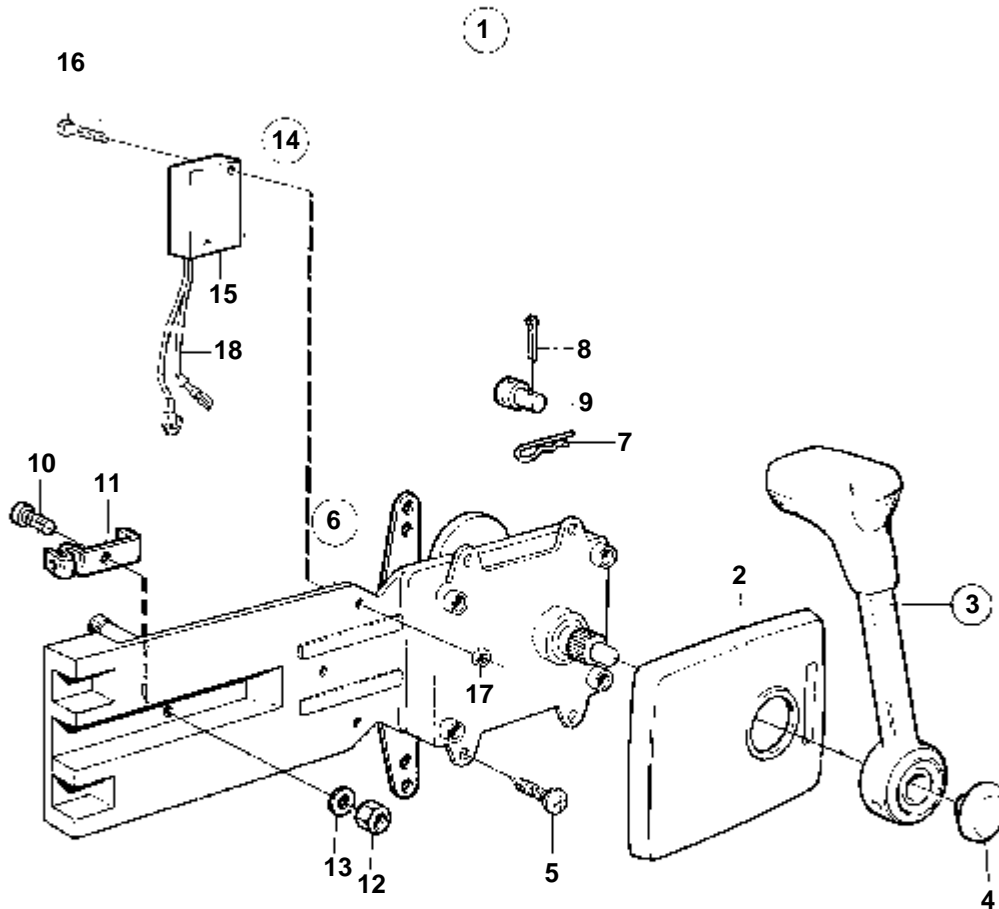

COMMON

9606

COMMON

RÉF	No Pièce	QTÉ	DÉSIGNATION	Voir	NOTES
1	853102	1	Kit montage		REMPLECE PAR 1140090
2	1140048	1	· Capot		
3	852347	1	· Levier		
				266	
4	853004	1	· Bouton-poussoir		
5	955142	4	· Vis		
6	851601	1	Commande		
7	852924	1	· Clip		
8	17253	2	· Goupille fendue		
9	839638	2	· De		
10	839664	1	· Vis		
11	853423	1	· Retenue		
12	946435	1	· Contre-ecrou		
13	940275	1	· Rondelle		
14	855352	1	Contact posit.neutre		
15	850200	1	· Interrupteur		
16	946177	2	· Vis		
17	947536	2	· Ecrou		
18		X	· Equipement électrique	1963