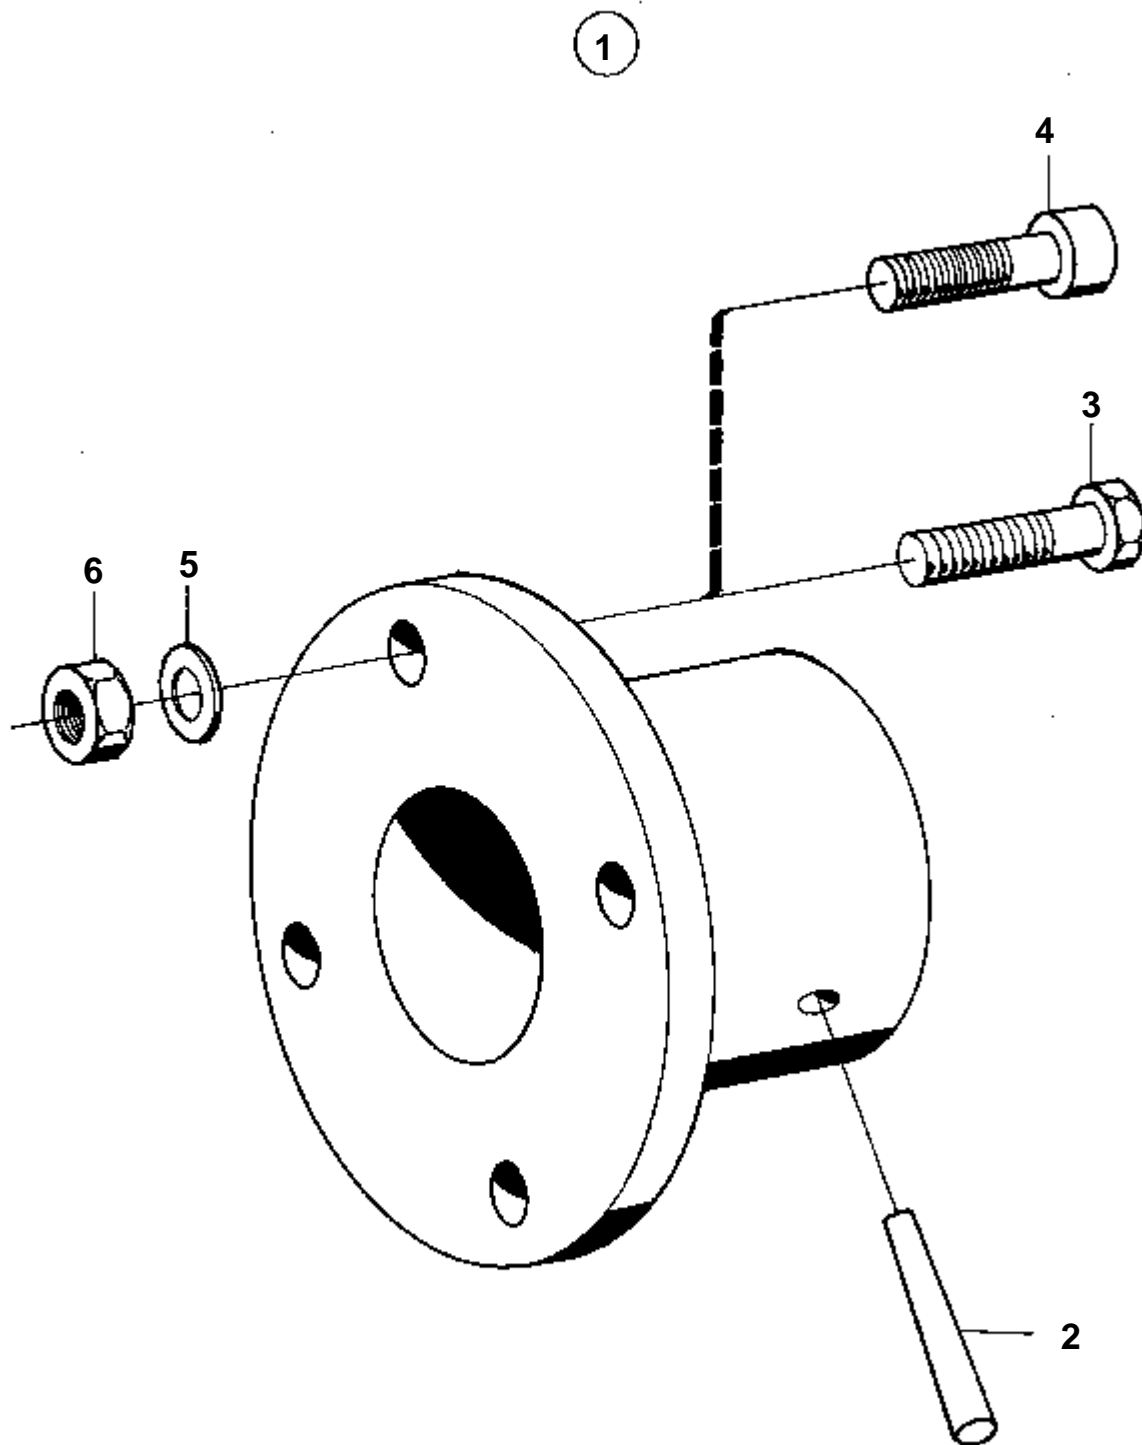

11038

RÉF	No Pièce	QTÉ	DÉSIGNATION	NOTES
1	827927	1	Accouplem.p.serrage	Pour arbre porte-hélice de 30mm.
2	949068	6	· Vis	
3	970949	4	· Vis	L=35mm (955319)
4	959239	4	· Vis	L=30mm
5	941908	4	· Rondelle e'lasttique	
6	955783	4	· Erou	