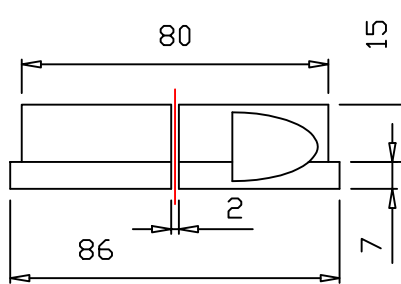

E

E

F

F

L'alesage de 38mm est à ajuster avec la mèche du safran

Moyeu de Bras de mèche
Inox

Bras de mèche
Inox ép=8mm

Bras de mèche
Assemblage soudé