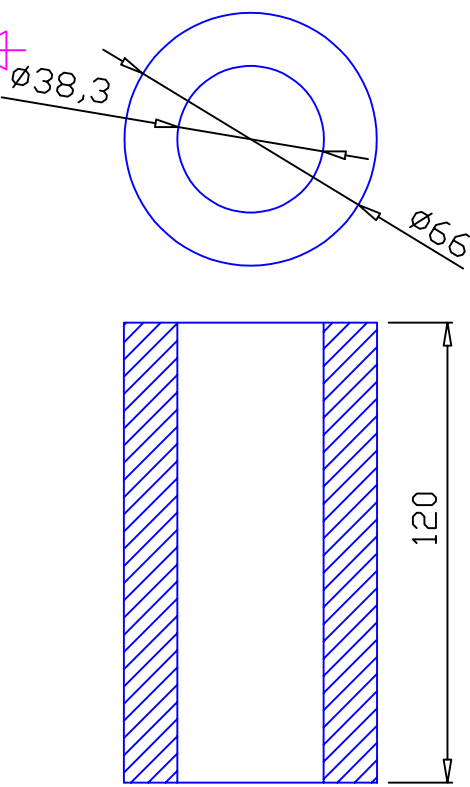

Bague Haute.
jaumière.
Montage au
niveau du bras
de mèche pour
la reprise
d'effort du
pilote (n'est pas
d'origine)

NOTE

Matière:
POM ou POM H
Ne pas utiliser
les basique
Teflon ou Nylon
qui gonfle dans
l'eau

Bague Basse.
jaumière.
Montage Imméré

Crapaudine
2 demi coquille

Référence	Quantité	Titre/Nom, dénomination, matériel, dimensions, etc.		No. d'article/Référence	
Dessiné par G.SAULNIER	Vérifié par	Approuvé par - date	Nom de fichier Bagues Jaumière	Date 10/12/2023	Echelle
			BATEAU DANAE BR		
				1012202303	Edition A
					Feuille No.