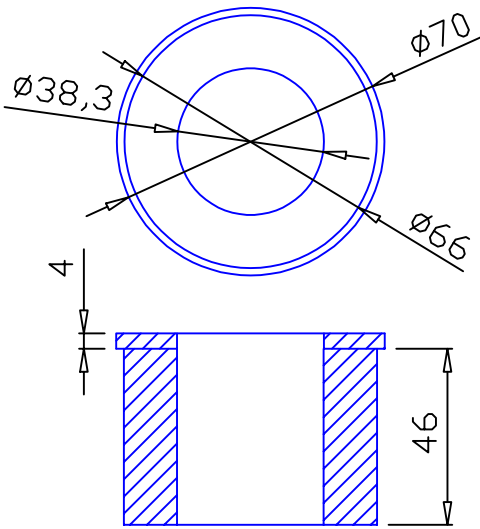

Référence	Quantité	Titre/Nom, dénomination, matériel, dimensions, etc.		No. d'article/Référence	
Dessiné par G.Saulnier	Vérifié par	Approuvé par - date	Nom de fichier Global	Date	Echelle
Rochefort			BATEAU - DANAE BR		
1012202301				Edition	Feuille No.

Bague Haute.
jaumière.
Montage au
niveau du bras
de mèche pour
la reprise
d'effort du
pilote (n'est pas
d'origine)

NOTE

Matière:
POM ou POM H
Ne pas utiliser
les basique
Teflon ou Nylon
qui gonfle dans
l'eau

Renfort tube de jaumière et support capteur d'angle

CP Marine épaisseur 18mm

Référence	Quantité	Titre/Nom, dénomination, matériel, dimensions, etc.			No. d'article/Référence	
Dessiné par G.SAULNIER	Vérifié par	Approuvé par - date	Nom de fichier Renfort Jaumière	Date 10/12/2023	Echelle	
			BATEAU DANAE BR			
			1012202305	Edition A	Feuille No.	