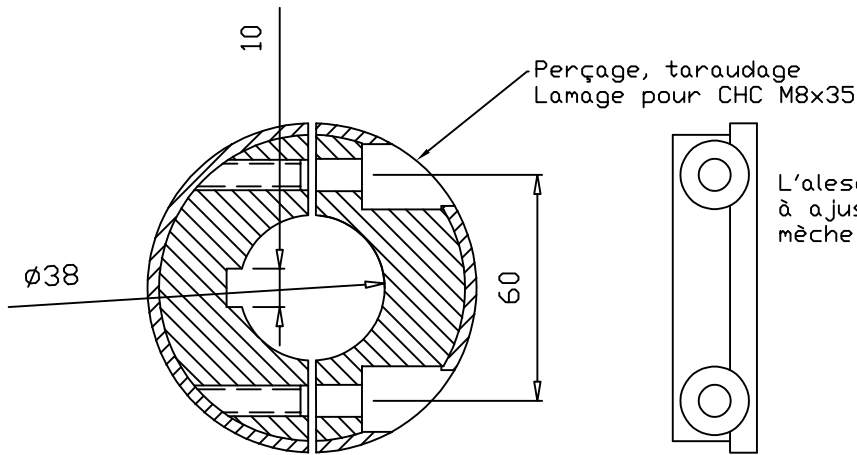

Référence	Quantité	Titre/Nom, dénomination, matériel, dimensions, etc.		No. d'article/Référence	
Dessiné par G.Saulnier	Vérifié par	Approuvé par - date	Nom de fichier Global	Date	Echelle
Rochefort			BATEAU - DANAE BR		
1012202301				Edition	Feuille No.

Bague Basse.
jaumière.
Montage Imméré

Crapaudine
2 demi coquille

Référence	Quantité	Titre/Nom, dénomination, matériel, dimensions, etc.		No. d'article/Référence	
Dessiné par G.SAULNIER	Vérifié par	Approuvé par - date	Nom de fichier Bagues Jaumière	Date 10/12/2023	Echelle
			BATEAU DANAE BR		
				1012202303	Edition A
					Feuille No.

E

E

F

F

L'alesage de 38mm est à ajuster avec la mèche du safran

Moyeu de Bras de mèche
Inox

Bras de mèche
Inox ép=8mm

Bras de mèche
Assemblage soudé