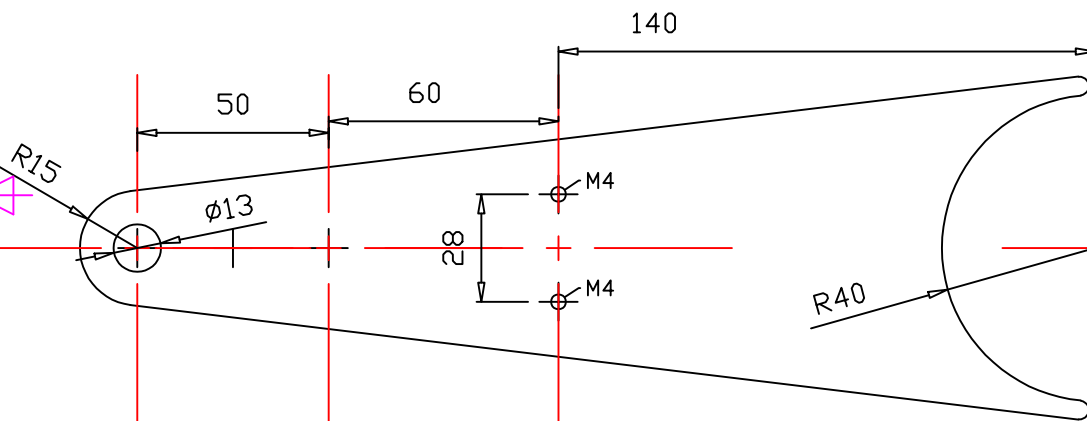

E

E

F

F

L'alesage de 38mm est à ajuster avec la mèche du safran

Moyeu de Bras de mèche
Inox

Bras de mèche
Inox ép=8mm

Bras de mèche
Assemblage soudé