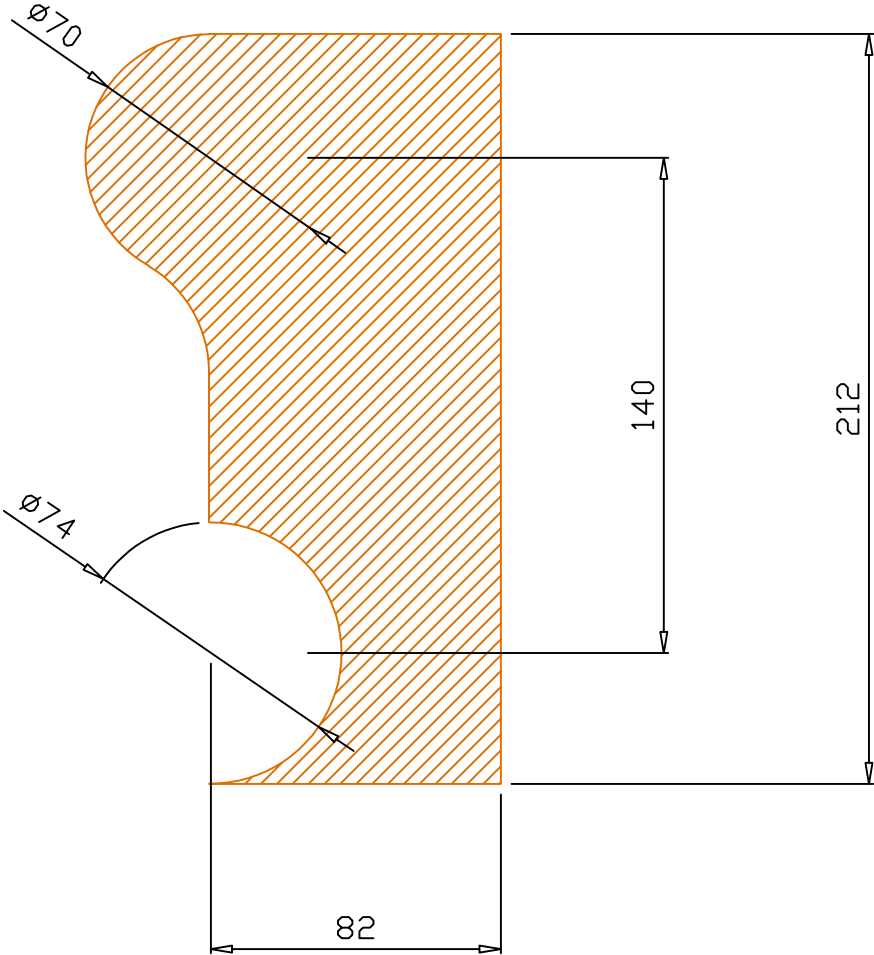

Renfort tube de jaumière et support capteur d'angle

CP Marine épaisseur 18mm

Référence	Quantité	Titre/Nom, dénomination, matériel, dimensions, etc.			No. d'article/Référence	
Dessiné par G.SAULNIER	Vérifié par	Approuvé par - date	Nom de fichier Renfort Jaumière	Date 10/12/2023	Echelle	
			BATEAU DANAE BR			
			1012202305	Edition A	Feuille No.