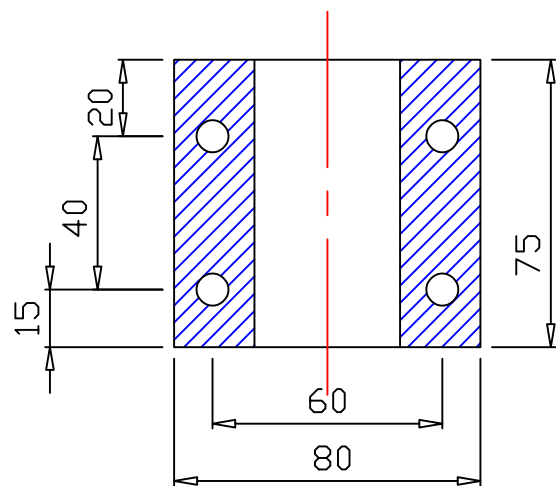

Crapaudine
2 demi coquille