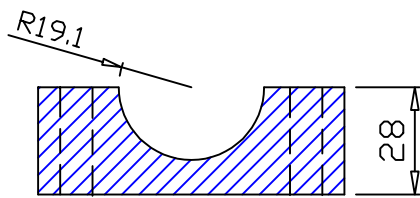

Crapaudine
2 demi coquille