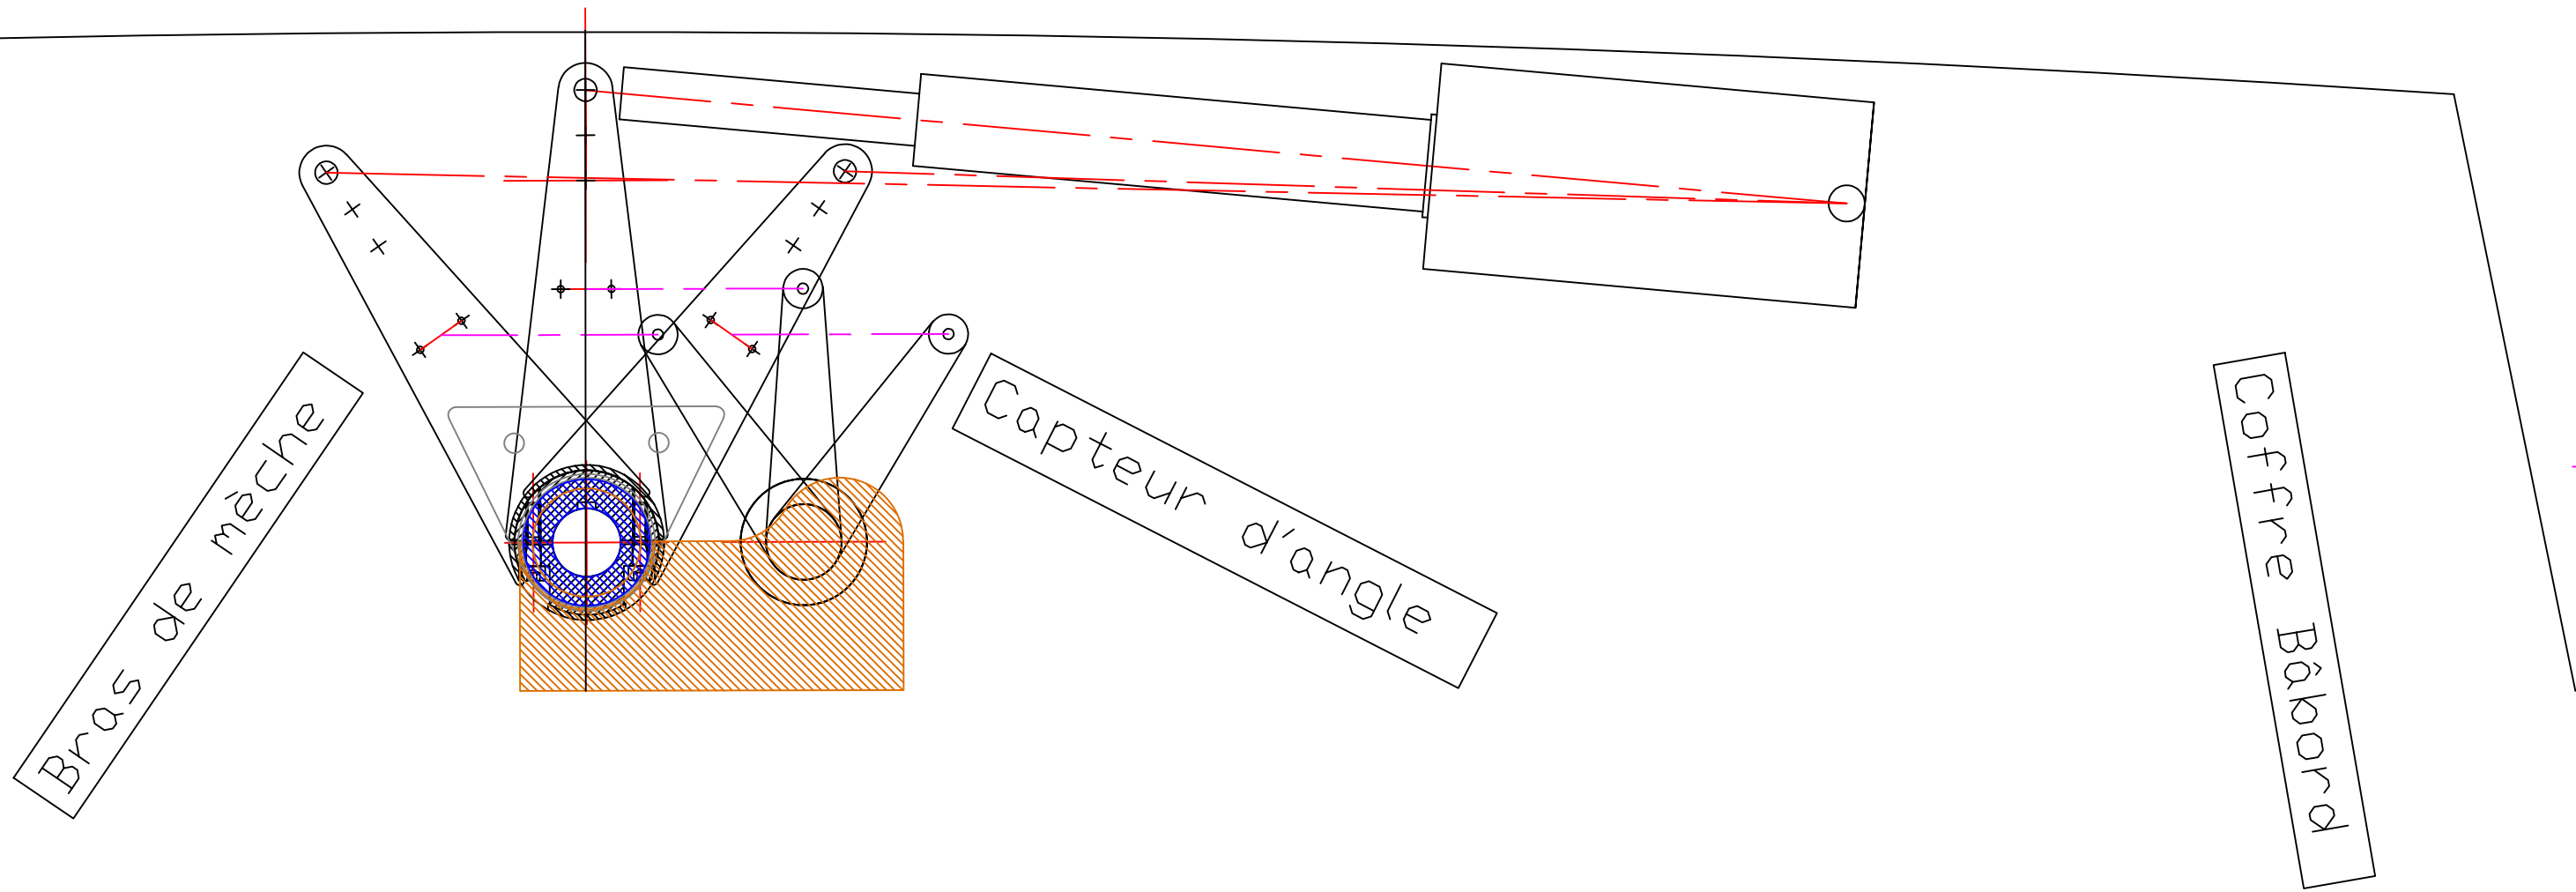

Référence	Quantité	Titre/Nom, dénomination, matériel, dimensions, etc.		No. d'article/Référence	
Dessiné par G.Saulnier	Vérifié par	Approuvé par - date	Nom de fichier Global	Date	Echelle
Rochefort			BATEAU - DANAE BR		
1012202301				Edition	Feuille No.

Vérin Raymarine T1

Référence	Quantité	Titre/Nom, dénomination, matériel, dimensions, etc.			No. d'article/Référence
Dessiné par G.Saulnier		Vérifié par	Approuvé par - date	Nom de fichier Pilote Coffre	Date 10/12/2023
				BATEAU - DANAE BR	
				1012202302	Edition
					Feuille No.

Bague Haute.
jaumière.
Montage au
niveau du bras
de mèche pour
la reprise
d'effort du
pilote (n'est pas
d'origine)

NOTE

Matière:
POM ou POM H
Ne pas utiliser
les basique
Teflon ou Nylon
qui gonfle dans
l'eau

Bague Basse.
jaumière.
Montage Imméré

Crapaudine
2 demi coquille

Référence	Quantité	Titre/Nom, dénomination, matériel, dimensions, etc.		No. d'article/Référence	
Dessiné par G.SAULNIER	Vérifié par	Approuvé par - date	Nom de fichier Bagues Jaumière	Date 10/12/2023	Echelle
			BATEAU DANAE BR		
				1012202303	Edition A
					Feuille No.