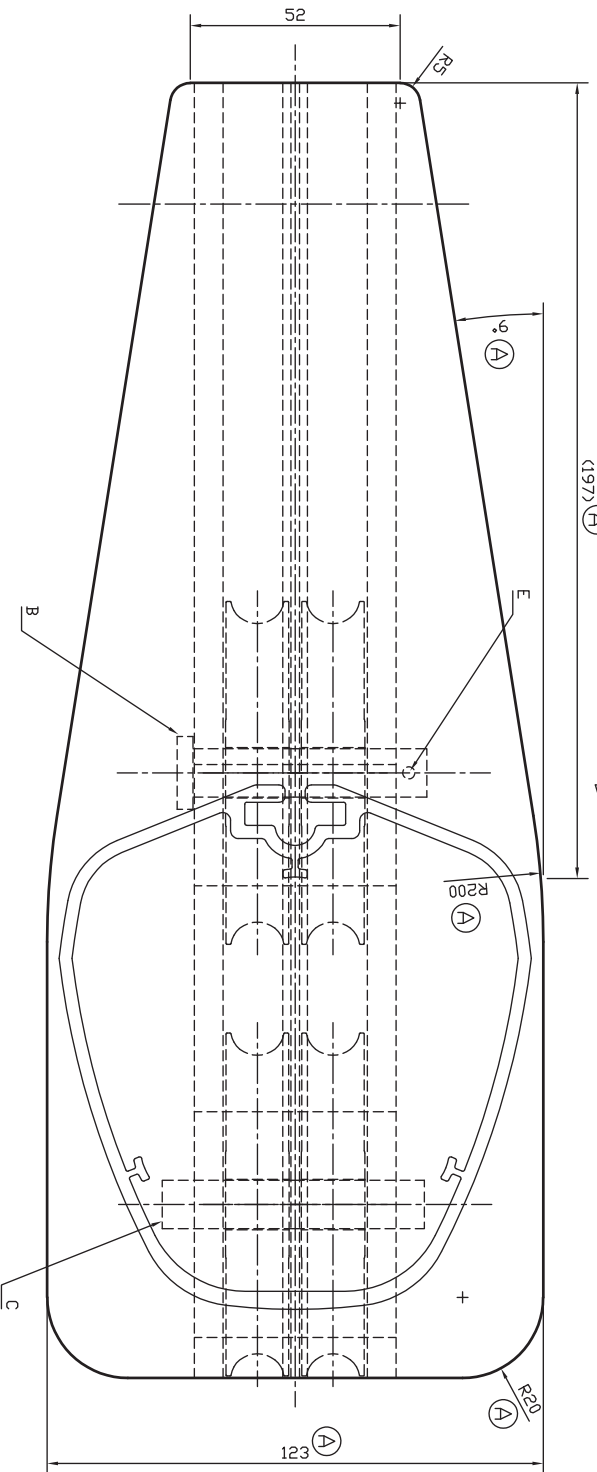

-COTES GREEUR-		
DIMETRE AXC	G	H
AXE#012		
AXE#014	207	86
AXE#016		
AXE#018		

Tête de mat long rétreint
Réas :
Ref Sparcraft 486 851 512 00
Dimensions 85 x 15 axe 12 mm

15/03/16 MAJ gén./new réas AM | A

Date: 29/05/2001

Ech.: 1/1

TELE DE MAT N°3 1330 - 7/8R Ref.: 30003033215

LG 321 CPLT Ref.com.: 140446

Des.M: MeLloza

RDM **SPARCRRAFT**

ZI de Perigny - F17185 PERIGNY
 Tel: 33(0)54645945 Fax: 33(0)546453659