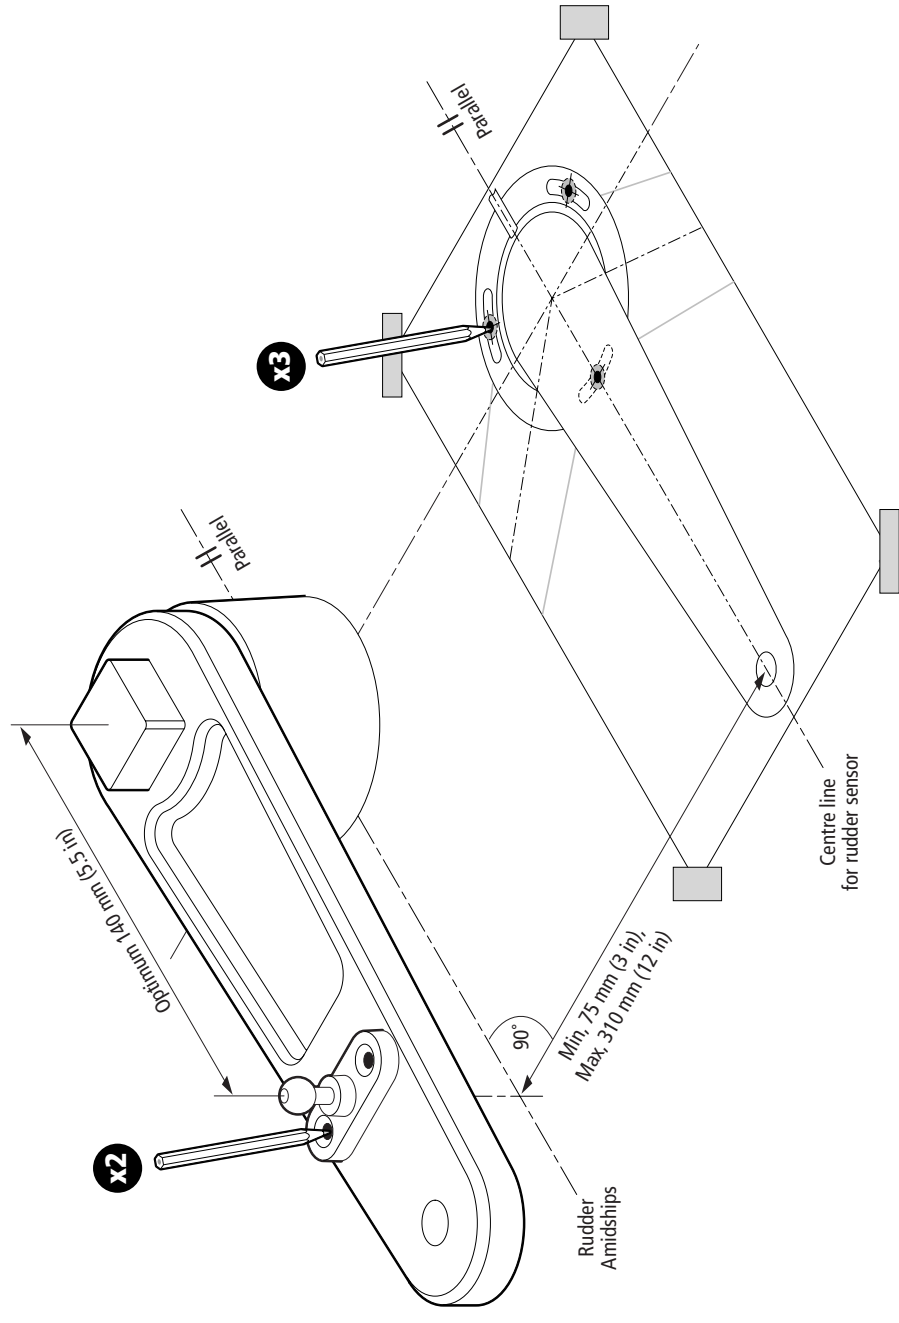

87012-1

DC388-1

2.

DC388-1

TEMPLATE OTHER SIDE

1. Installation Checks

Check
Center the rudder
Centrer le gouvernail
Ruder zentrieren
Centro del timón
Centrare il timone

DC388-1