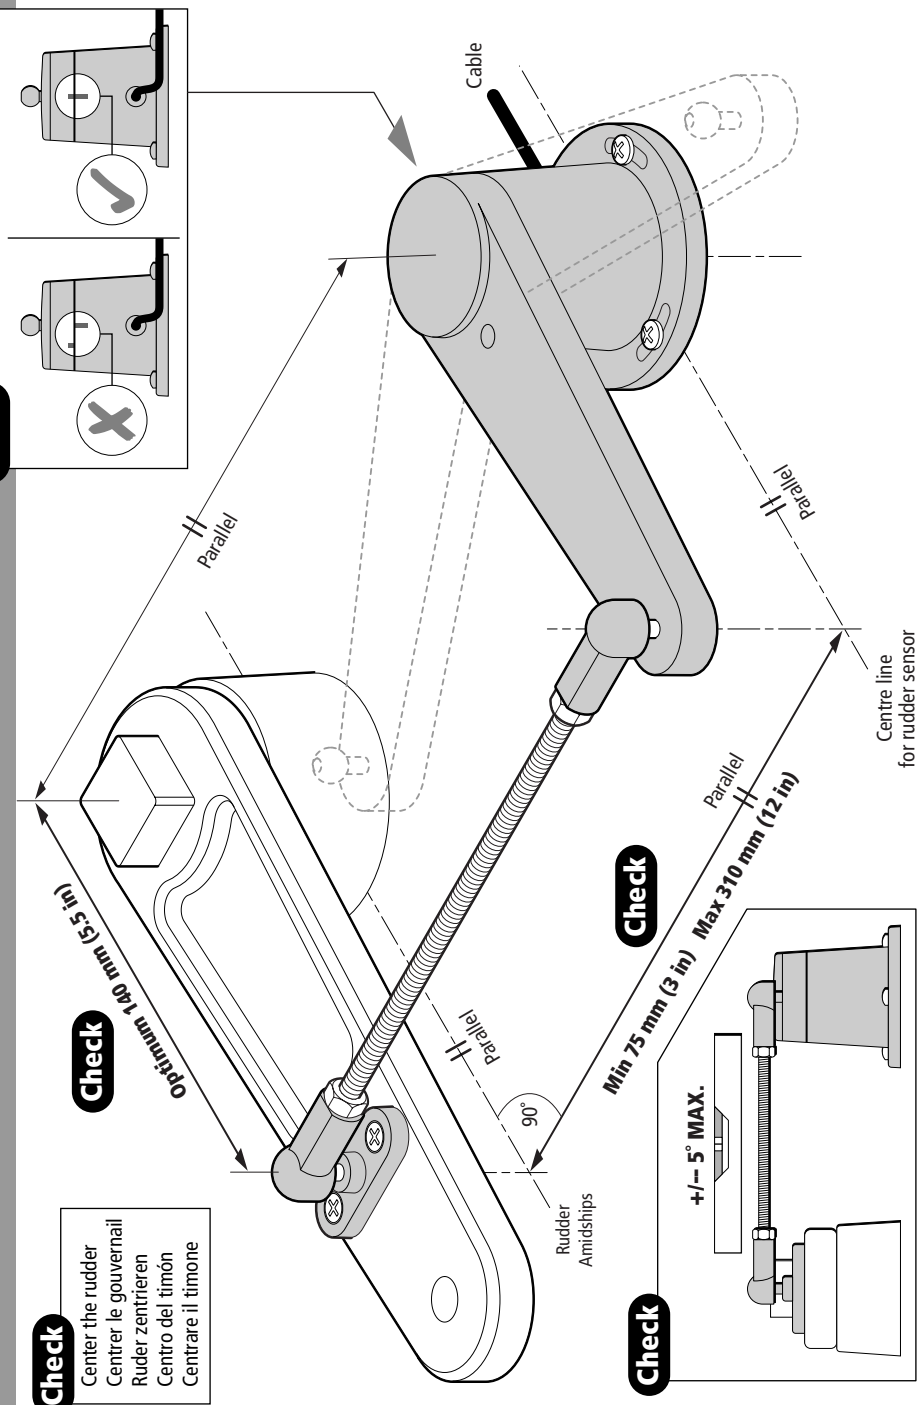

87012-1

DC388-1

2.

DC388-1

TEMPLATE OTHER SIDE

1. Installation Checks

Check
Center the rudder
Centrer le gouvernail
Ruder zentrieren
Centro del timón
Centrare il timone

DC388-1

3.

DC388-1

4.

D6391-1

Mounting Template

D6391-1

5.

D6391-1