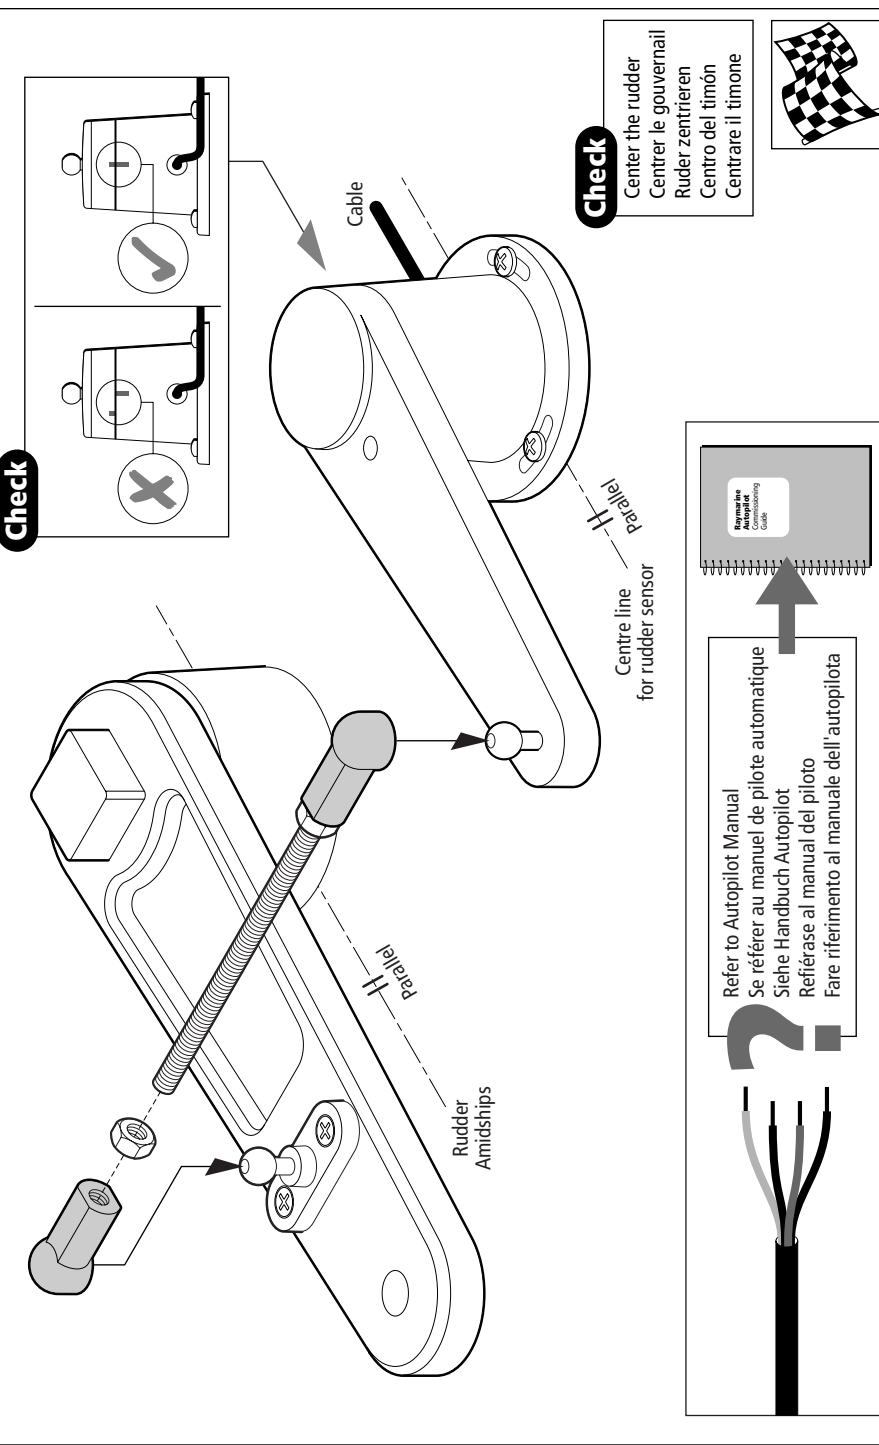

4.

D6391-1

Mounting Template

D6391-1

5.

D6391-1

6.

D6391-1