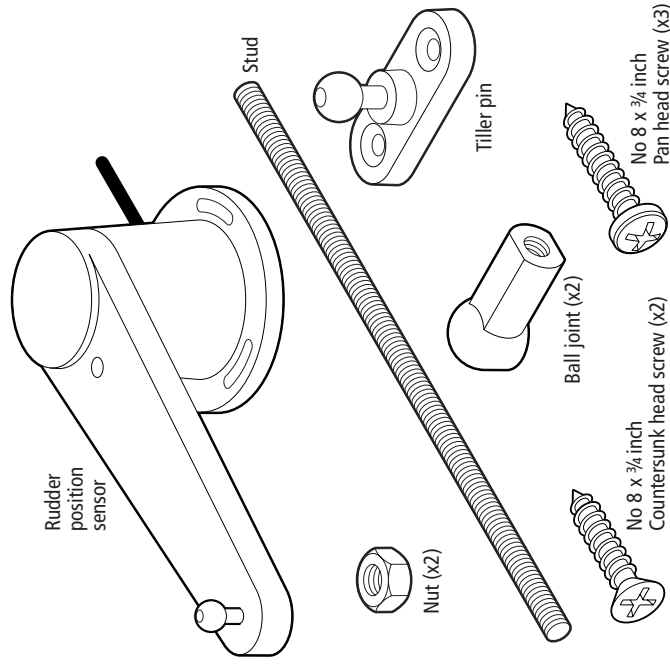

Parts Supplied