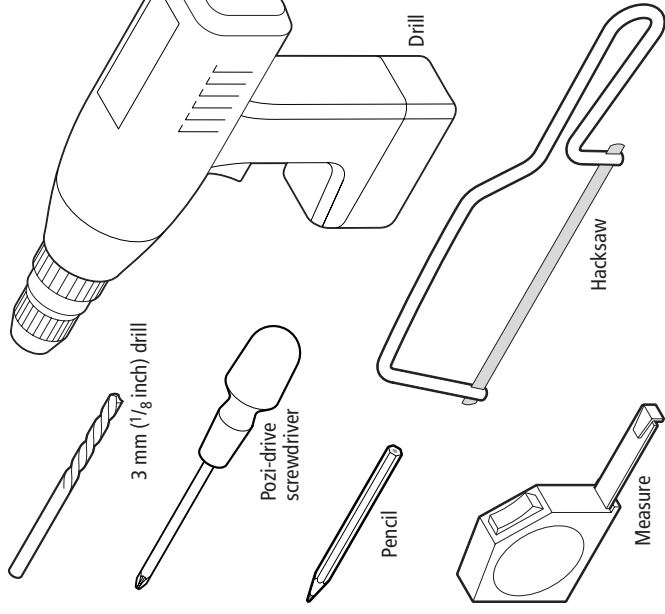

Tools Required