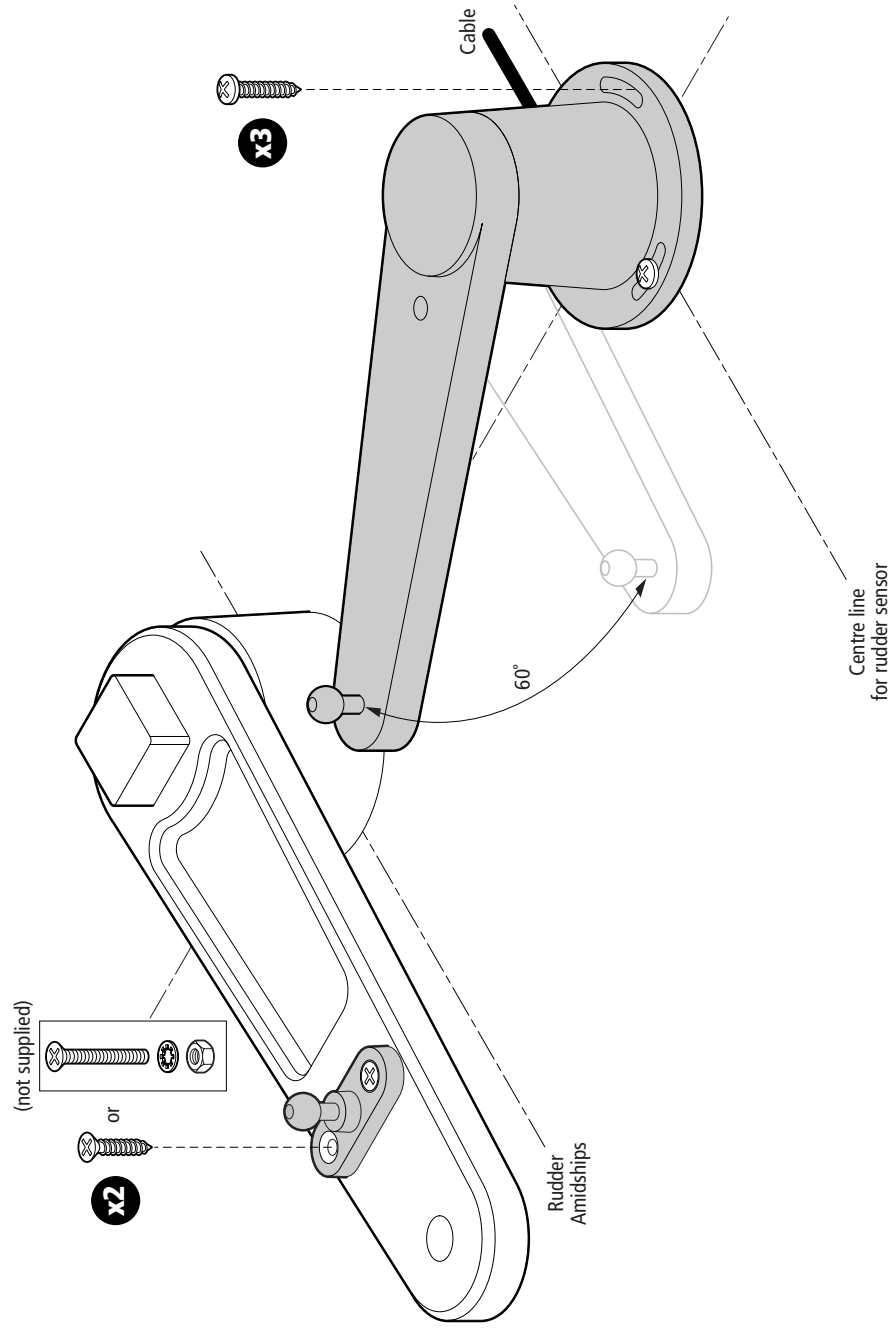

4.

D6391-1

Mounting Template

D6391-1

5.

D6391-1

6.

D6391-1