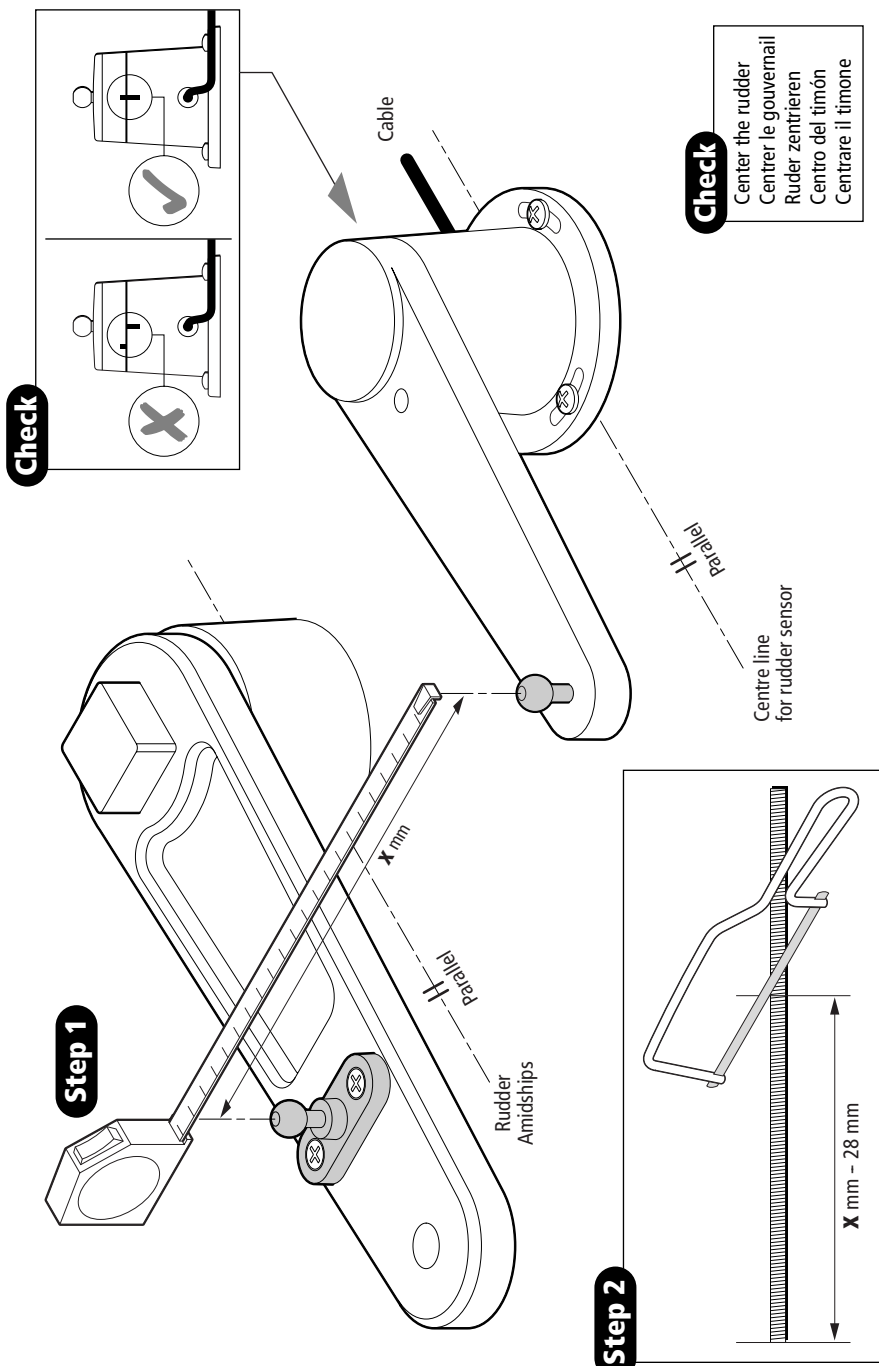

87012-1

DC388-1

2.

DC388-1

TEMPLATE OTHER SIDE

1. Installation Checks

Check
Center the rudder
Centrer le gouvernail
Ruder zentrieren
Centro del timón
Centrare il timone

DC388-1

3.

DC388-1

4.

D6391-1

Mounting Template

D6391-1

5.

D6391-1