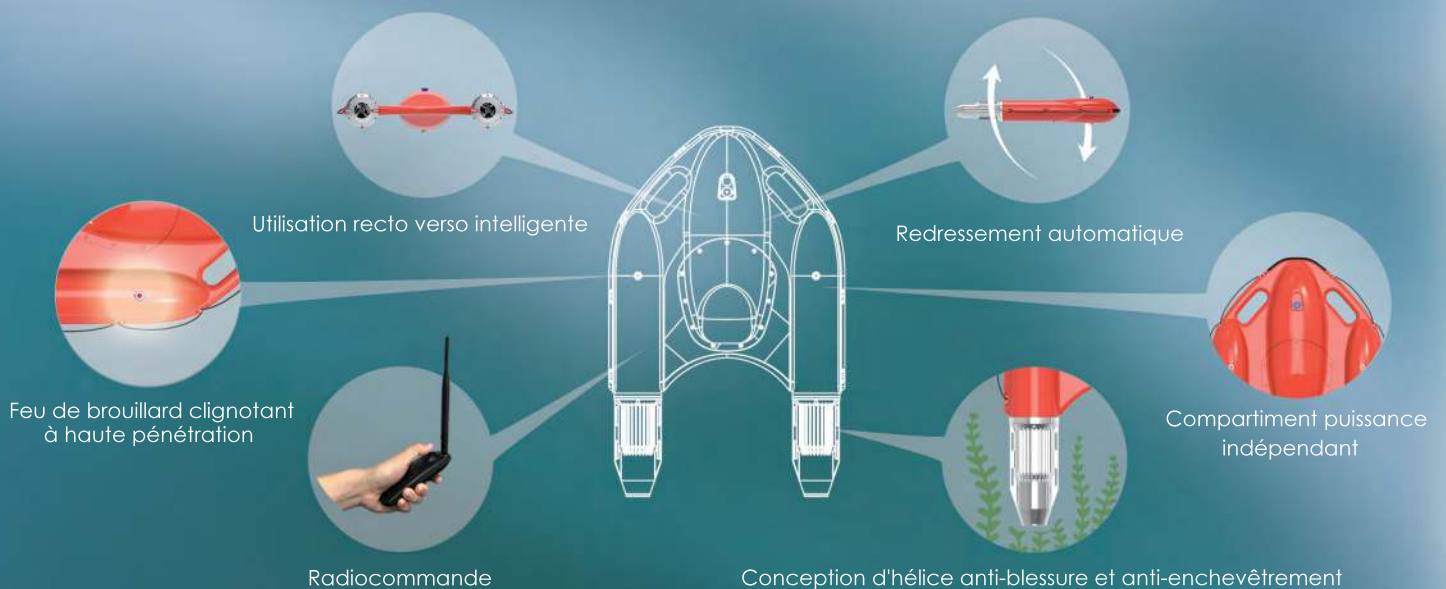

Sauveteur *SOS Board*

BOUÉE DE SAUVETAGE INTELLIGENTE · TEMPS GAGNÉ = VIE SAUVÉE

Sauveteur SOS Board

Poignées

Trappe

Recharge

Corde lâche

Signal lumineux

Dimensions	1,15 m x 0,83 m x 0,21 m
Poids	13,9 kg
Flottabilité	22 kg
Portée	500 mètres
Propulsion	Water-jet électrique
Vitesse max.	> 4m/s
Autonomie	30 minutes
Charge utile	150 kg

SECOURS AUX LOISIRS

SECOURS A LA PLAGE